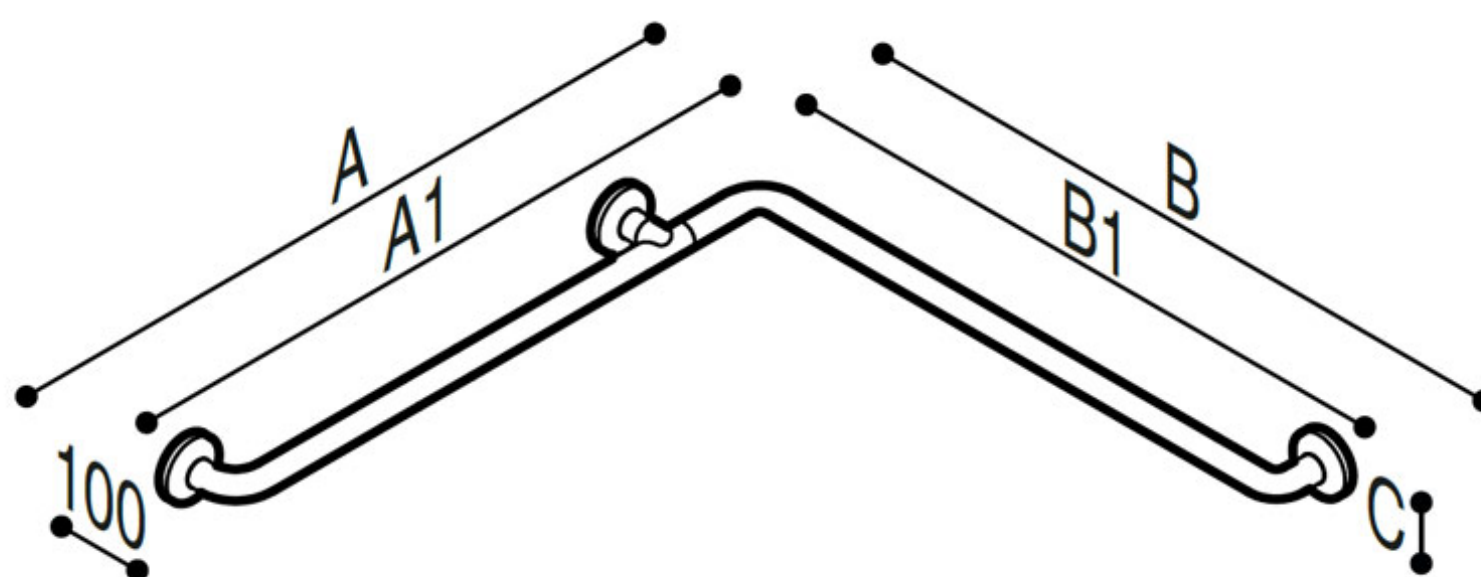

## HANDGREEP PAINT Corner

Handgreep gemaakt uit naadloze stalen buis, gepoederlakt met thermoplastisch poeder in 2 afwerkingen:

- Kleur: linnen, Poedercoating van Plantaardige oorsprong, Rilsan® = W7
- Kleur: Warm white, Poedercoating Epoxy-polyester = W2

Deze handgreep is ideaal voor het gebruik in douches en sanitaire ruimtes, voor een maximale veiligheid voor de gebruiker.

- Toepassing: privé woningen, serviceflats, woonzorgcentra en hotels, enz....
- Afmetingen: 665mm (01), 765mm (02), 960mm (03)
- Draagcapaciteit: verticaal 150 Kg

## HANDGREEP PAINT Corner

Artn°	AxBxC (mm)	A1xC1 (mm)	Gewicht	Belasting
Epoxy-polyester powder finish				
G06JBS01W2	706x706x83	665x665	2.10	150
G06JBS02W2	806x806x83	765x765	2.40	150
G06JBS03W2	1001x1001x83	960x960	3.00	150
"Rilsan" powder finish				
G06JBS01W7	706x706x83	665x665	2.10	150
G06JBS02W7	806x806x83	765x765	2.40	150
G06JBS03W7	1001x1001x83	960x960	3.00	150