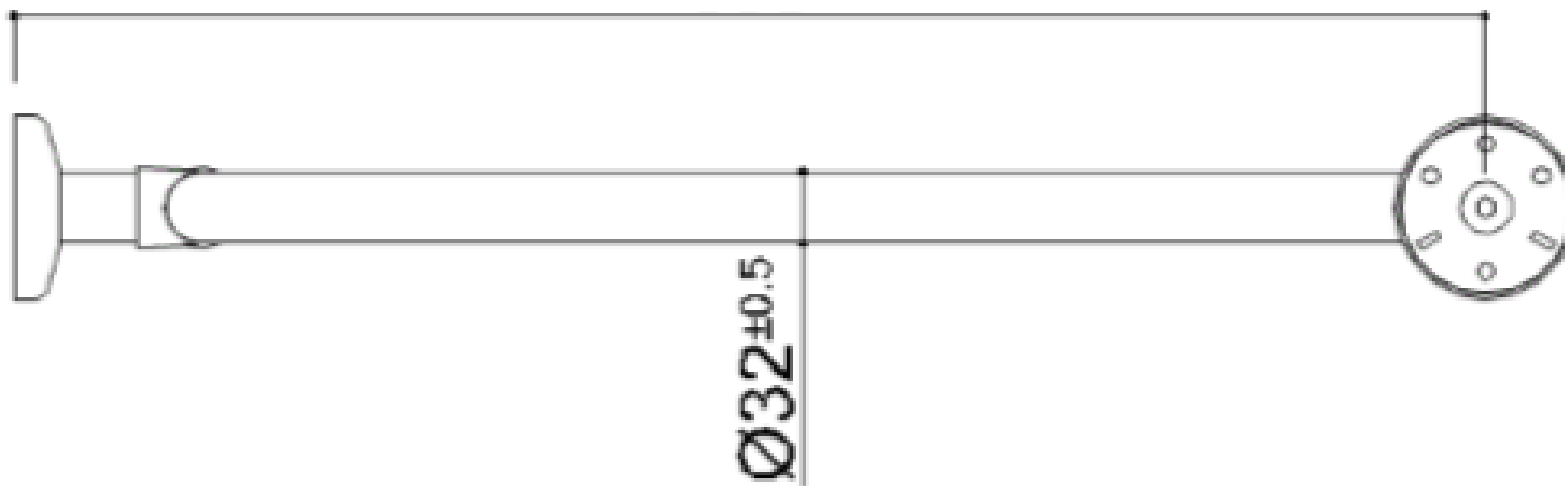

Deze handgreep is ideaal voor het gebruik in douches en sanitaire ruimtes, voor een maximale veiligheid voor de gebruiker.

- Toepassing: privé woningen, serviceflats, woonzorgcentra en hotels, enz....
- Afmetingen: 665mm (01), 765mm (02), 960mm (03)
- Draagcapaciteit: verticaal 150 Kg

## HANDGREEP PAINT Corner

Artn°	AxBxC (mm)	A1xC1 (mm)	Gewicht	Belasting
Epoxy-polyester powder finish				
G06JBS01W2	706x706x83	665x665	2.10	150
G06JBS02W2	806x806x83	765x765	2.40	150
G06JBS03W2	1001x1001x83	960x960	3.00	150
"Rilsan" powder finish				
G06JBS01W7	706x706x83	665x665	2.10	150
G06JBS02W7	806x806x83	765x765	2.40	150
G06JBS03W7	1001x1001x83	960x960	3.00	150

## HANDGREEP PAINT Corner

A 1

A 1

B