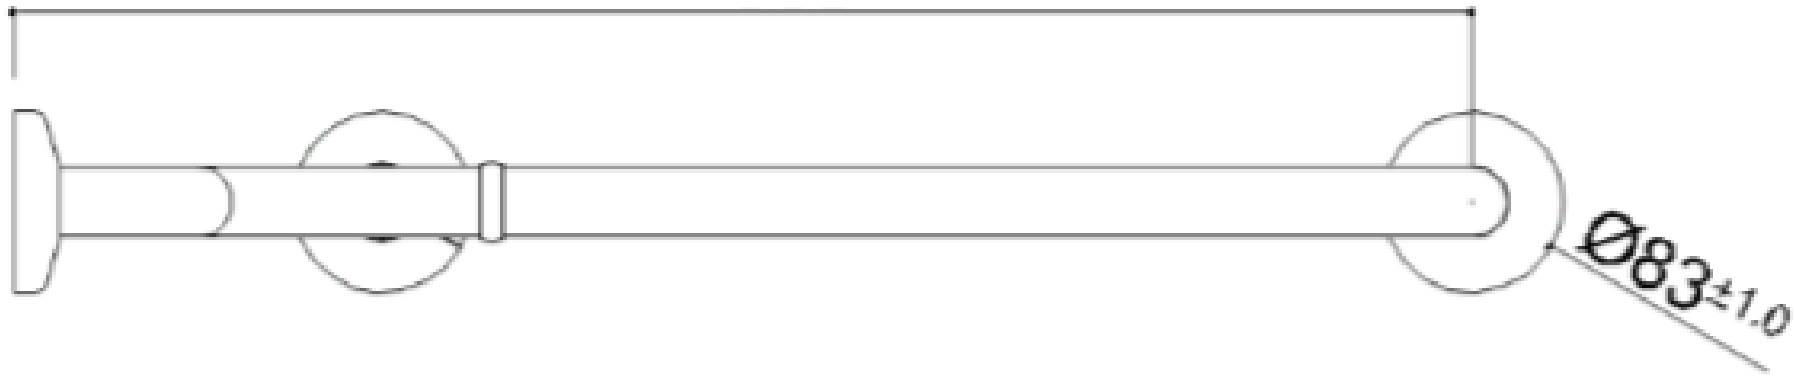

## HANDGREEP PAINT Corner

Artn°	AxBxC (mm)	A1xC1 (mm)	Gewicht	Belasting
Epoxy-polyester powder finish				
G06JBS01W2	706x706x83	665x665	2.10	150
G06JBS02W2	806x806x83	765x765	2.40	150
G06JBS03W2	1001x1001x83	960x960	3.00	150
"Rilsan" powder finish				
G06JBS01W7	706x706x83	665x665	2.10	150
G06JBS02W7	806x806x83	765x765	2.40	150
G06JBS03W7	1001x1001x83	960x960	3.00	150

## HANDGREEP PAINT Corner

A 1

A 1

B