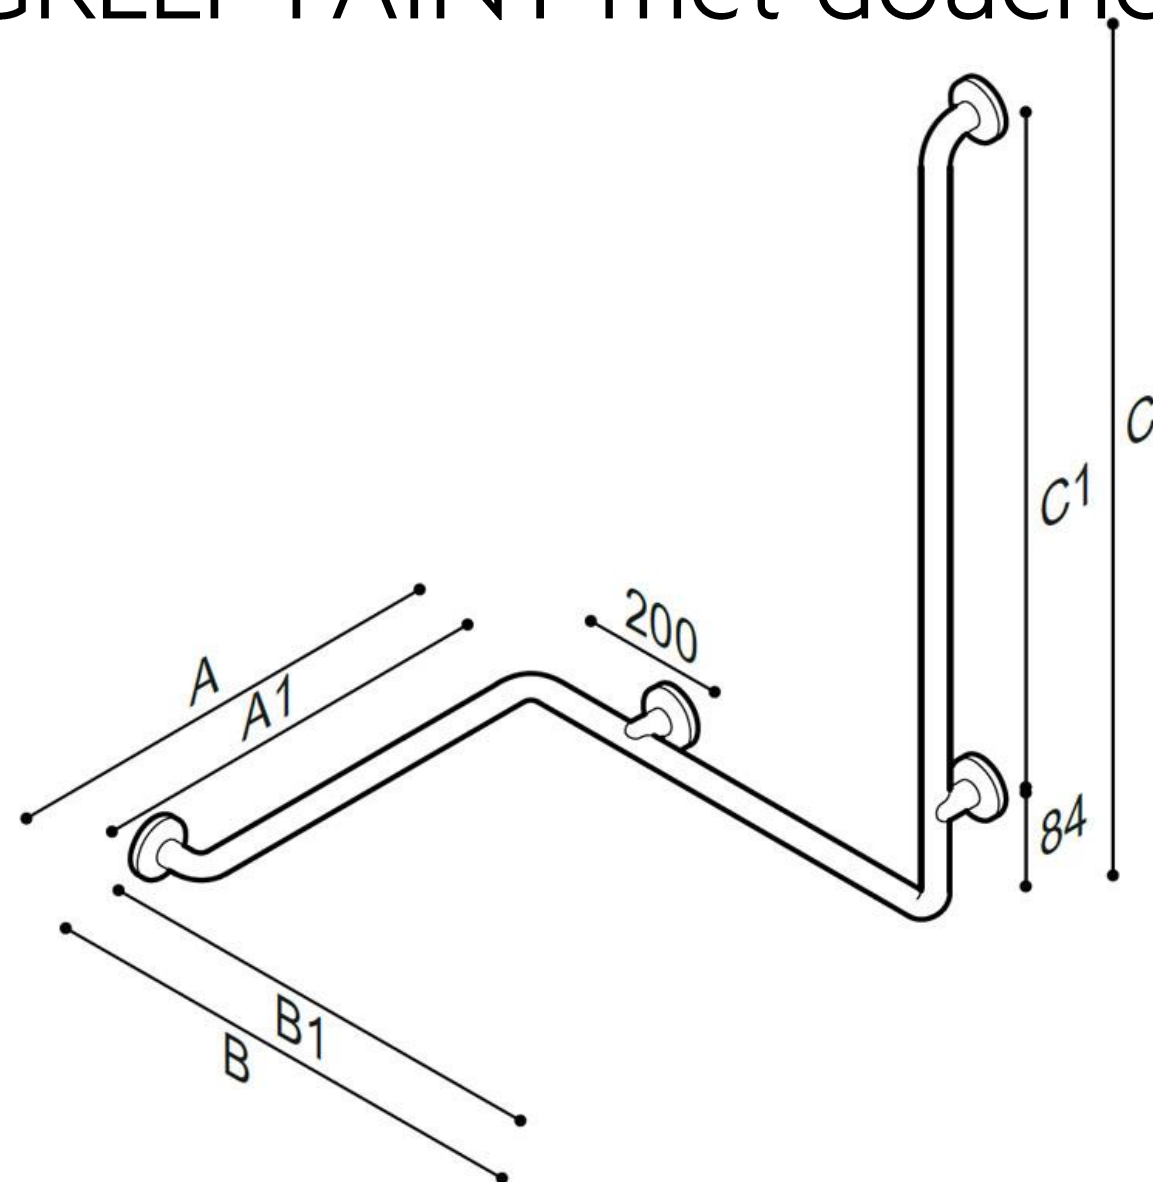

HANDGREEP PAINT met douchehouder

Handgreep met douchehouder gemaakt uit naadloze stalen buis, gepoederlakt met thermoplastisch poeder in 2 afwerkingen:

- Kleur: linnen, Poedercoating van Plantaardige oorsprong, Rilsan® = W7
- Kleur: Warm white, Poedercoating Epoxy-polyester = W2

Deze handgreep is ideaal voor het gebruik in douches en sanitaire ruimtes, voor een maximale veiligheid voor de gebruiker, wordt geleverd zonder douchekop & slang (zie bij opties)

- Toepassing: privé woningen, serviceflats, woonzorgcentra en hotels, enz....
- Afmetingen A1xB1xC1 : 665x665x1184
- Draagcapaciteit: verticaal 150 kg

HANDGREEP PAINT met douchehouder

Artn°	AxBxC (mm)	C1 (mm)	gewicht	belasting
Epoxy-polyester powder finish				
 G06JBR06W2	706x706x1267	665x665x1184	2.60	150
"Rilsan" powder finish				
G06JBR06W7	706x706x1267	665x665x1184	2.60	150
Epoxy-polyester powder finish				
 G06JBL06W2	706x706x1267	665x665x1184	2.60	150
"Rilsan" powder finish				
G06JBL06W7	706x706x1267	665x665x1184	2.60	150

Opties:

Ergonomic shower holder
Y87JOS04WI

Shower head
H51GHS35

Flexible hose for shower head cm 175
H51GHS36

HANDGREEP PAINT met douchehouder

HANDGREEP PAINT met douchehouder

Optie douchekop verchromd met drie functies
Artn° H51GHS35