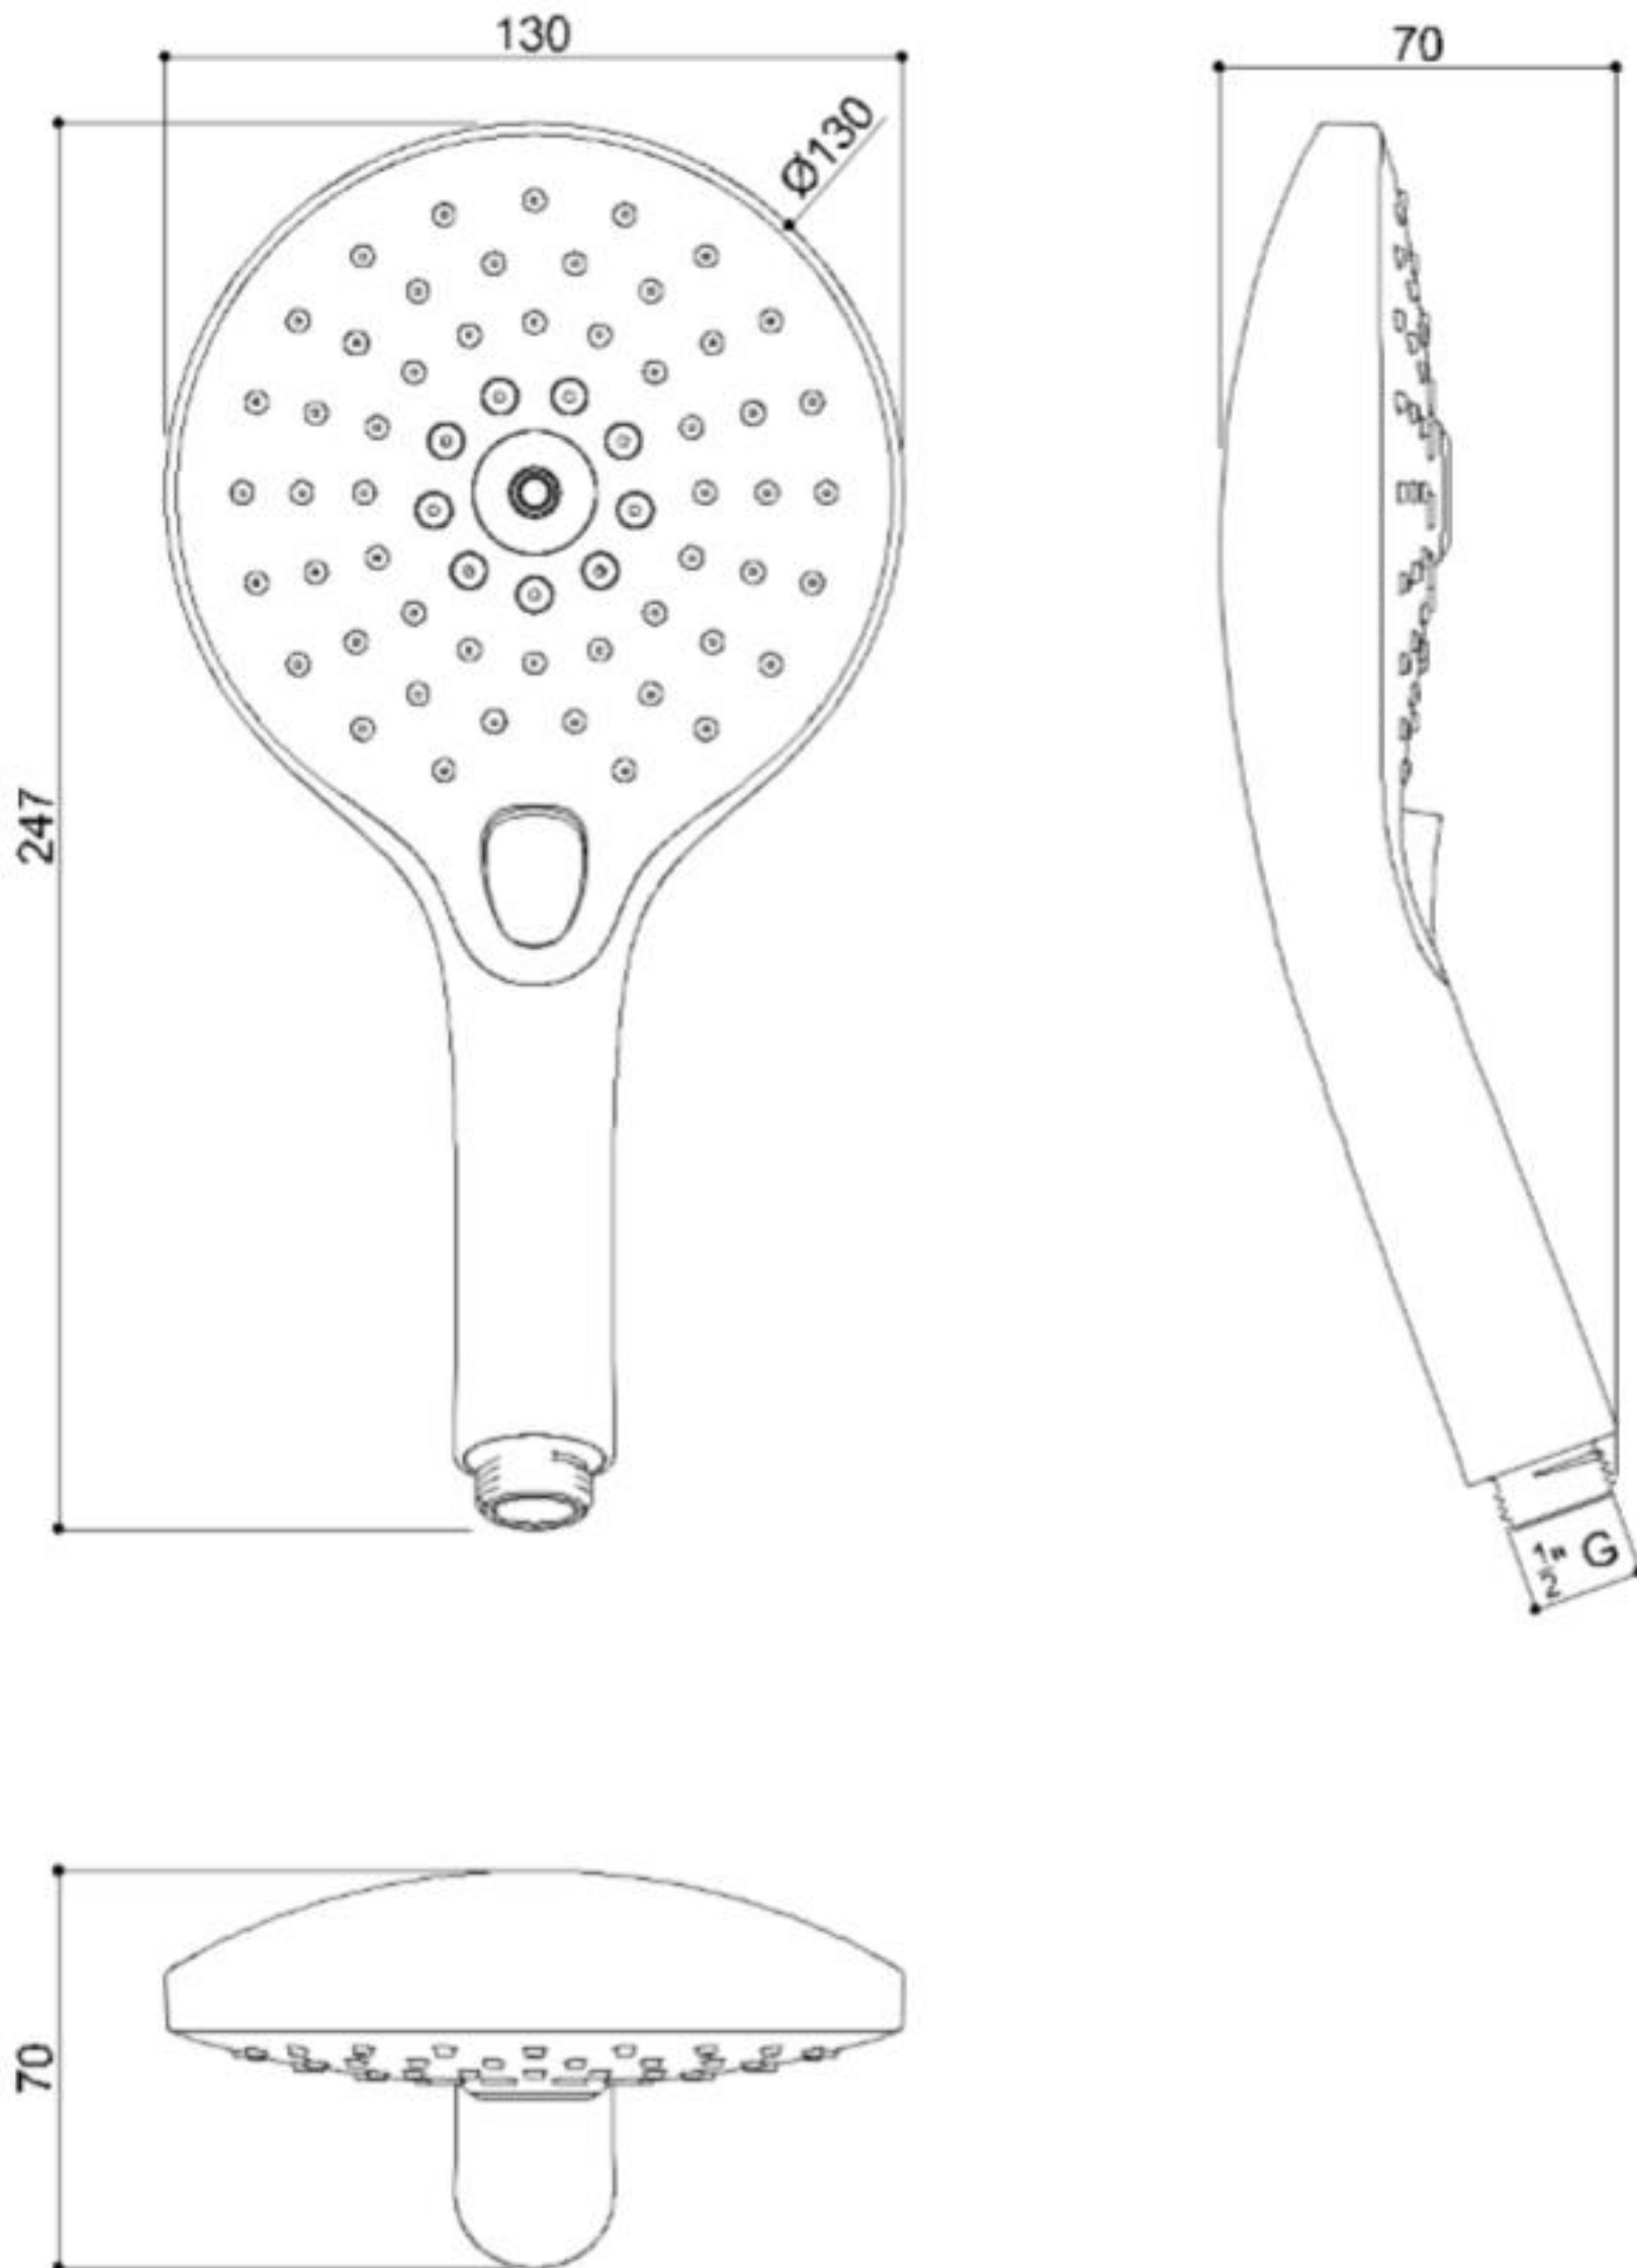

HANDGREEP PAINT met douchehouder

Artn°	AxBxC (mm)	C1 (mm)	gewicht	belasting
Epoxy-polyester powder finish				
 G06JBR06W2	706x706x1267	665x665x1184	2.60	150
"Rilsan" powder finish				
G06JBR06W7	706x706x1267	665x665x1184	2.60	150
Epoxy-polyester powder finish				
 G06JBL06W2	706x706x1267	665x665x1184	2.60	150
"Rilsan" powder finish				
G06JBL06W7	706x706x1267	665x665x1184	2.60	150

Opties:

Ergonomic shower holder
Y87JOS04WI

Shower head
H51GHS35

Flexible hose for shower head cm 175
H51GHS36

HANDGREEP PAINT met douchehouder

HANDGREEP PAINT met douchehouder

Optie douchekop verchromd met drie functies
Artn° H51GHS35

130 mm

HANDGREEP PAINT met douchehouder

HANDGREEP PAINT met douchehouder

Optie doucheslang 175 cm

Doucheslang Artn° H51GHS36

HANDGREEP PAINT met douchehouder

Optie douchekophouder Artn°Y87JOS04

Ergonomische douchekophouder, verstelbaar met slechts één hand