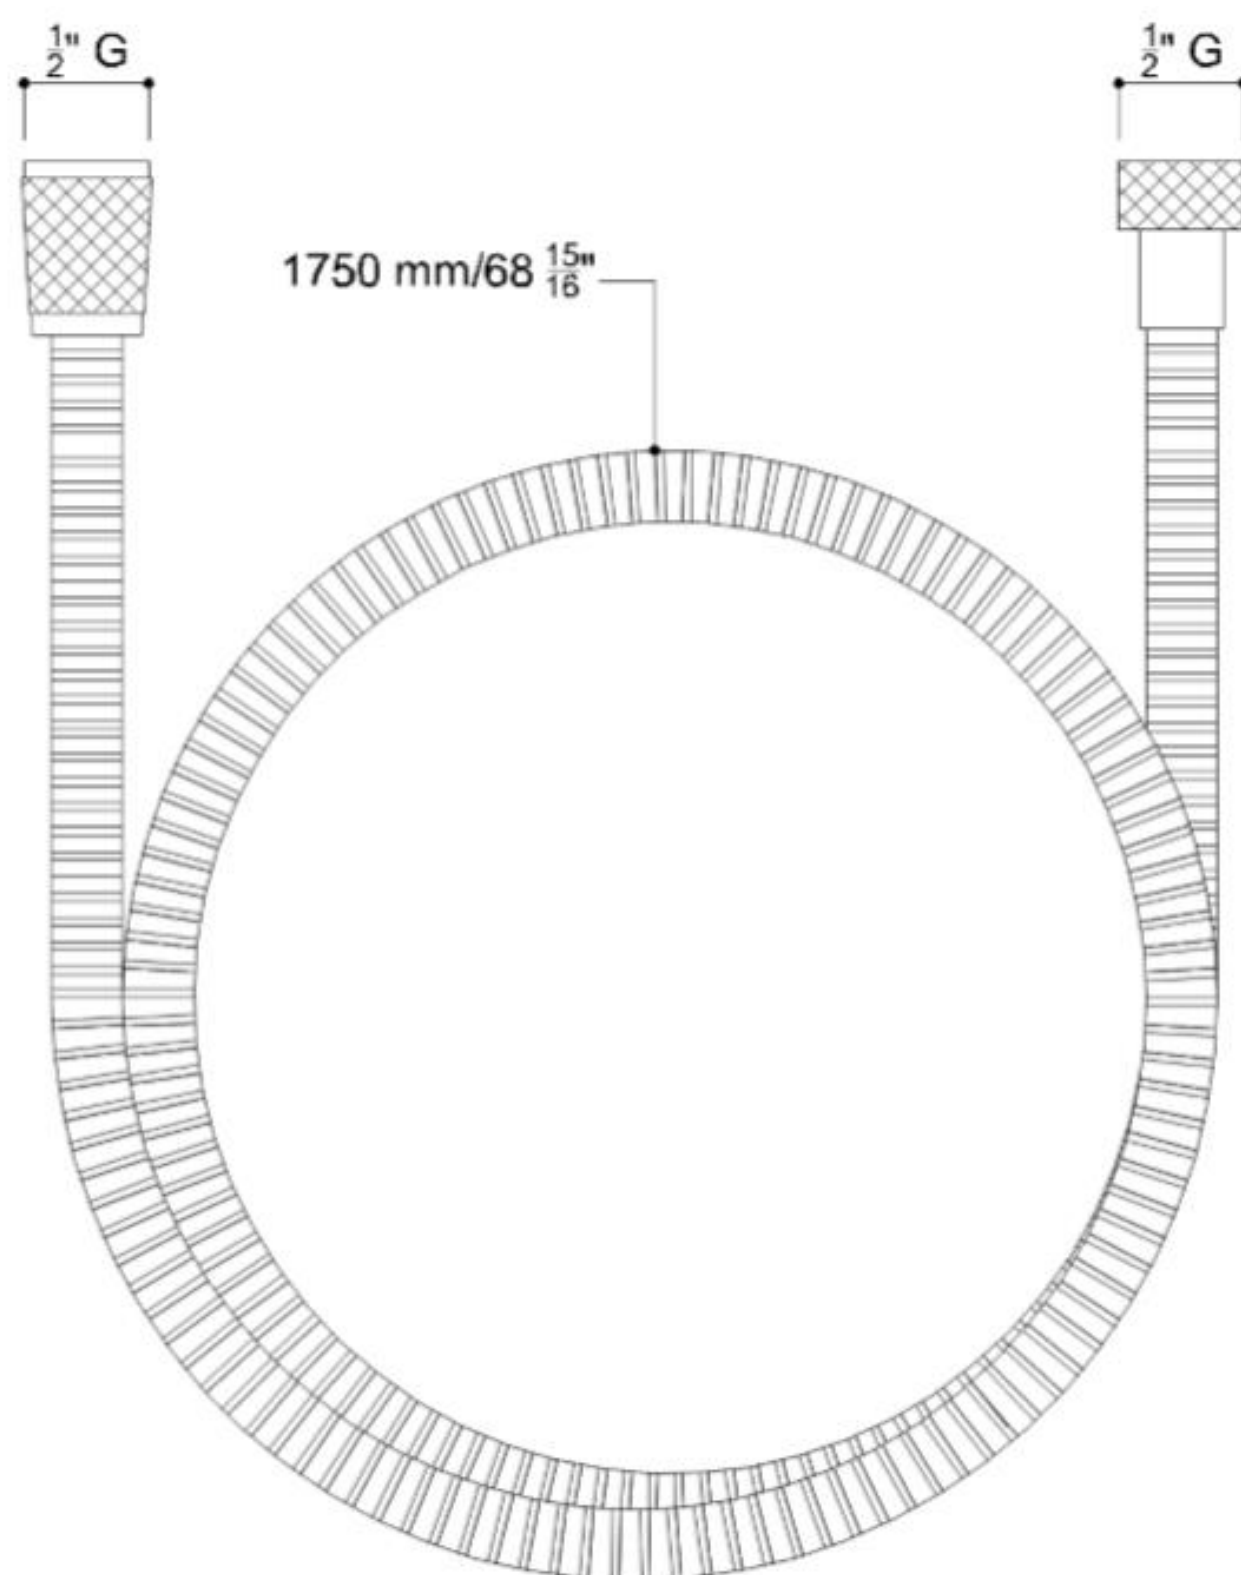

HANDGREEP PAINT met douchehouder

Handgreep met douchehouder gemaakt uit naadloze stalen buis, gepoederlakt met thermoplastisch poeder in 2 afwerkingen:

- Kleur: linnen, Poedercoating van Plantaardige oorsprong, Rilsan® = W7
- Kleur: Warm white, Poedercoating Epoxy-polyester = W2

HANDGREEP PAINT met douchehouder

Artn°	AxBxC (mm)	C1 (mm)	gewicht	belasting
Epoxy-polyester powder finish				
 G06JBR06W2	706x706x1267	665x665x1184	2.60	150
"Rilsan" powder finish				
G06JBR06W7	706x706x1267	665x665x1184	2.60	150
Epoxy-polyester powder finish				
 G06JBL06W2	706x706x1267	665x665x1184	2.60	150
"Rilsan" powder finish				
G06JBL06W7	706x706x1267	665x665x1184	2.60	150

Opties:

Ergonomic shower holder
Y87JOS04WI

Shower head
H51GHS35

Flexible hose for shower head cm 175
H51GHS36

HANDGREEP PAINT met douchehouder

HANDGREEP PAINT met douchehouder

Optie douchekop verchromd met drie functies
Artn° H51GHS35

130 mm

HANDGREEP PAINT met douchehouder

HANDGREEP PAINT met douchehouder

Optie doucheslang 175 cm

Doucheslang Artn° H51GHS36

HANDGREEP PAINT met douchehouder

Optie douchekophouder Artn°Y87JOS04

Ergonomische douchekophouder, verstelbaar met slechts één hand