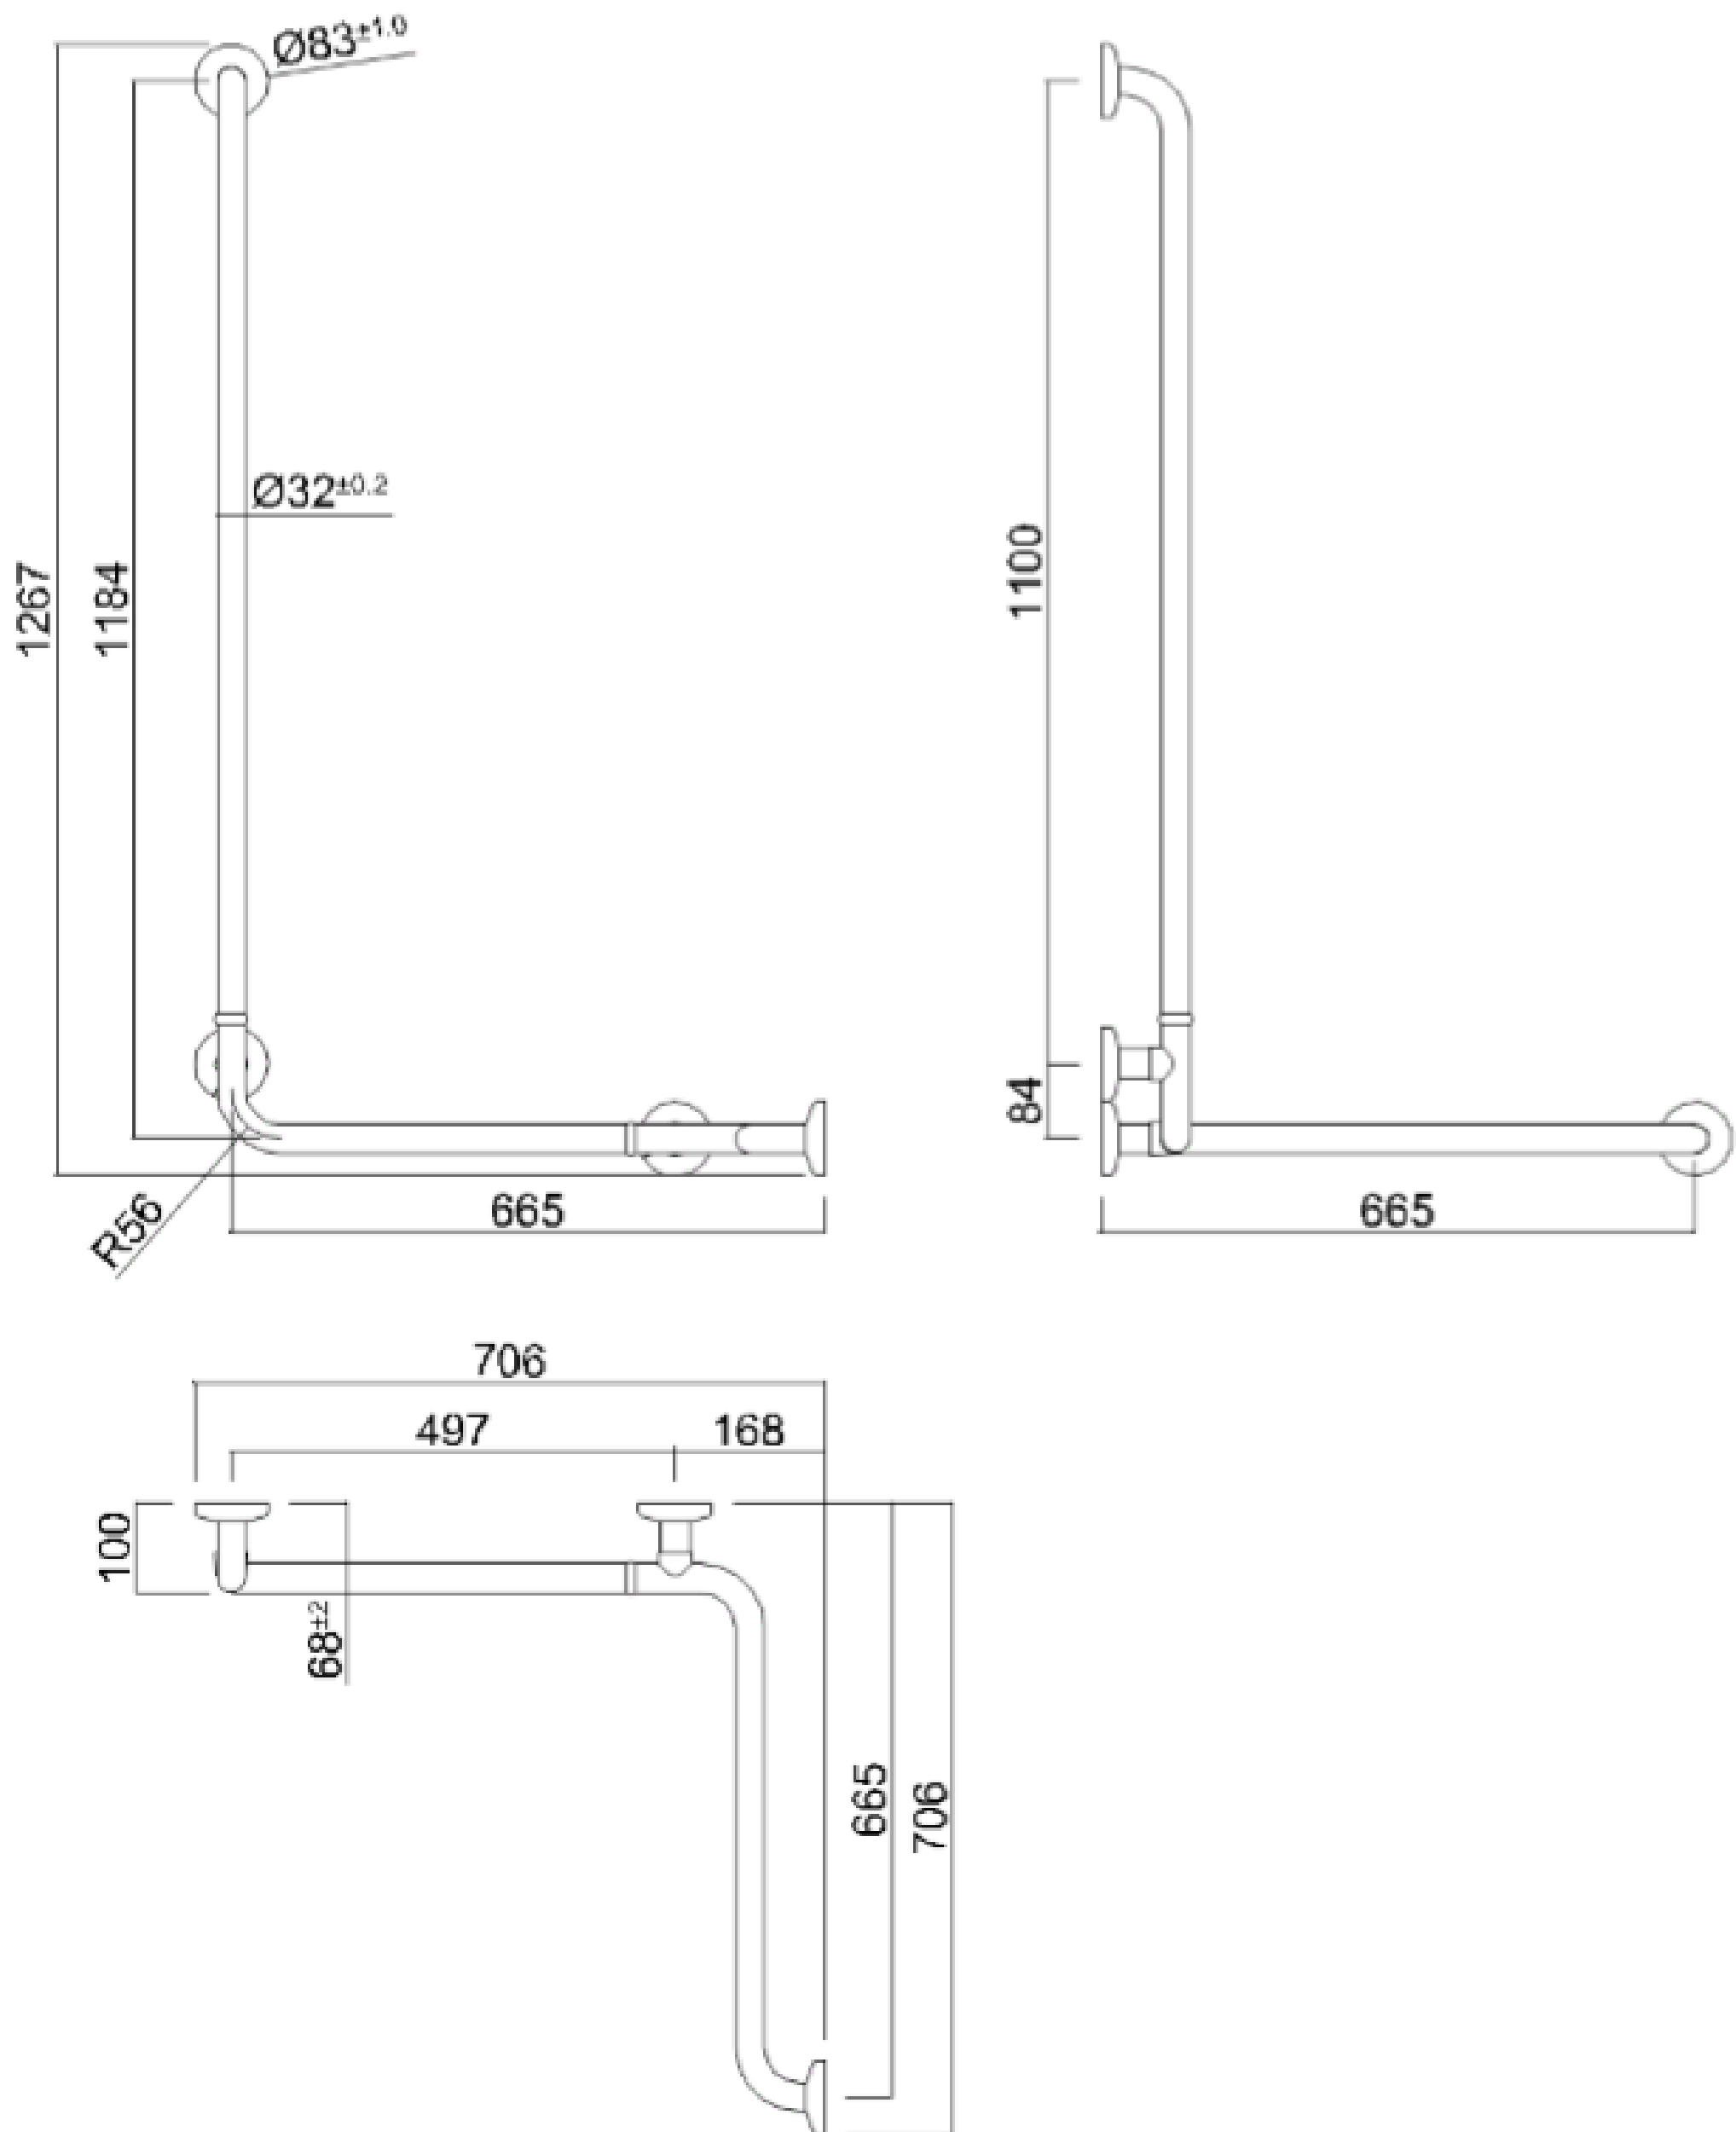

HANDGREEP PAINT met douchehouder

Artn°	AxBxC (mm)	C1 (mm)	gewicht	belasting
Epoxy-polyester powder finish				
 G06JBR06W2	706x706x1267	665x665x1184	2.60	150
"Rilsan" powder finish				
G06JBR06W7	706x706x1267	665x665x1184	2.60	150
Epoxy-polyester powder finish				
 G06JBL06W2	706x706x1267	665x665x1184	2.60	150
"Rilsan" powder finish				
G06JBL06W7	706x706x1267	665x665x1184	2.60	150

Opties:

Ergonomic shower holder
Y87JOS04WI

Shower head
H51GHS35

Flexible hose for shower head cm 175
H51GHS36

HANDGREEP PAINT met douchehouder

HANDGREEP PAINT met douchehouder

Optie douchekop verchromd met drie functies
Artn° H51GHS35

130 mm

HANDGREEP PAINT met douchehouder

HANDGREEP PAINT met douchehouder

Optie doucheslang 175 cm

Doucheslang Artn° H51GHS36

HANDGREEP PAINT met douchehouder

Optie douchekophouder Artn°Y87JOS04

Ergonomische douchekophouder, verstelbaar met slechts één hand