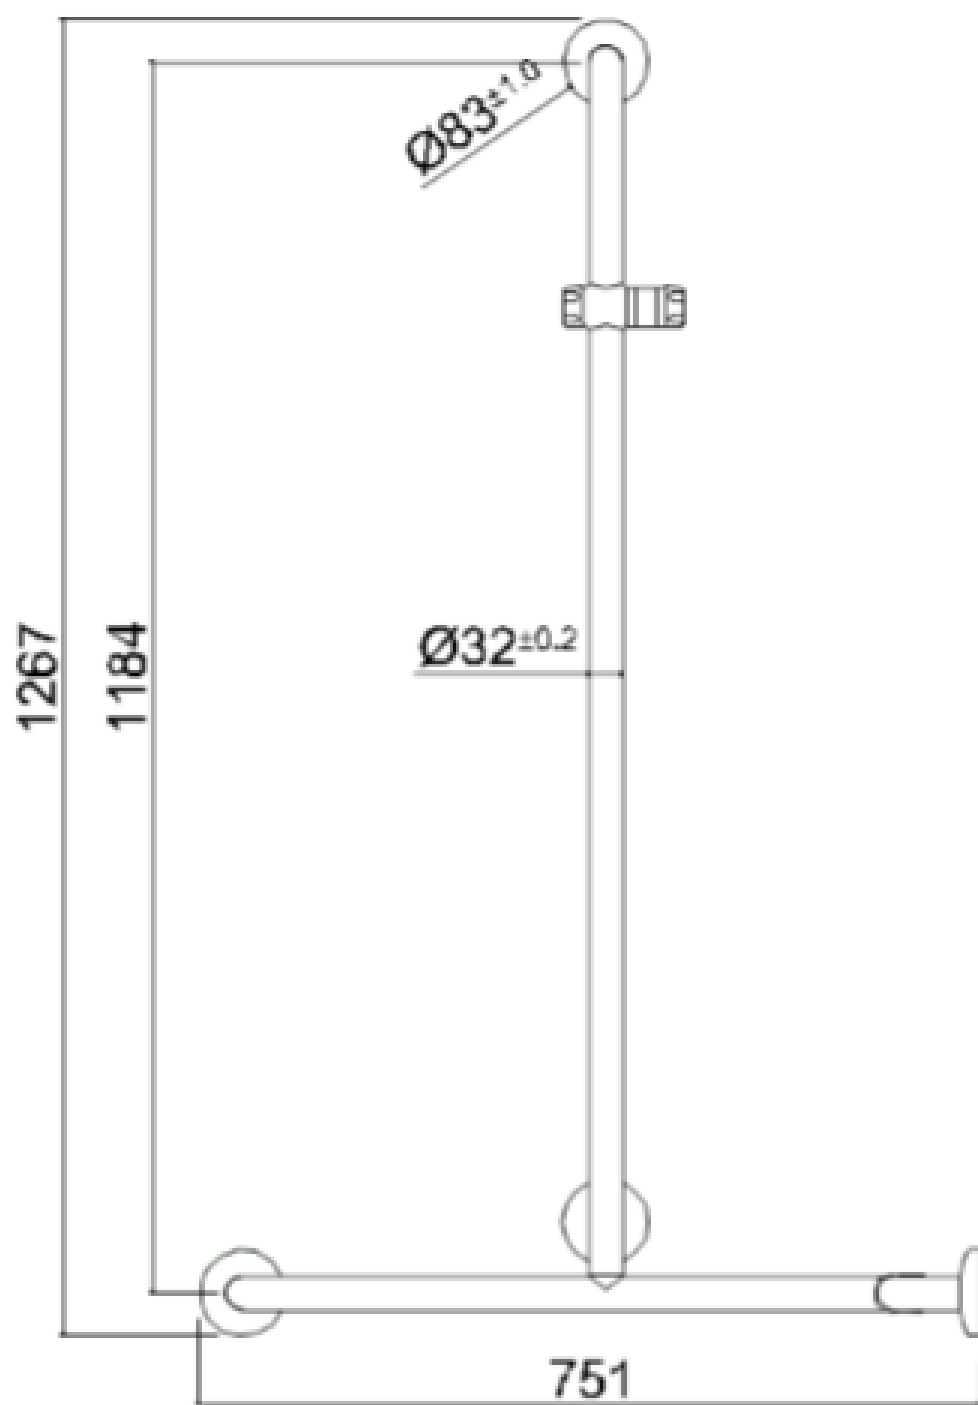

HANDGREEP PAINT met douchehouder

Artn°	AxBxC (mm)	C1 (mm)	gewicht	belasting
Epoxy-polyester powder finish				
 G06JBR04W2	751x751x1267	710x710x1184	2.70	150
"Rilsan" powder finish				
G06JBR04W7	751x751x1267	710x710x1184	2.70	150
Epoxy-polyester powder finish				
 G06JBL04W2	751x751x1267	710x710x1184	2.70	150
"Rilsan" powder finish				
G06JBL04W7	751x751x1267	710x710x1184	2.70	150

Opties:

Ergonomic shower holder
Y87JOS04WI

Shower head
H51GHS35

Flexible hose for shower head cm 175
H51GHS36

HANDGREEP PAINT met douchehouder

HANDGREEP PAINT met douchehouder

Optie douchekop verchromd met drie functies
Artn° H51GHS35

130 mm

HANDGREEP PAINT met douchehouder

HANDGREEP PAINT met douchehouder

Optie doucheslang 175 cm

Doucheslang Artn° H51GHS36

HANDGREEP PAINT met douchehouder

Optie douchekophouder Artn°Y87JOS04

Ergonomische douchekophouder, verstelbaar met slechts één hand