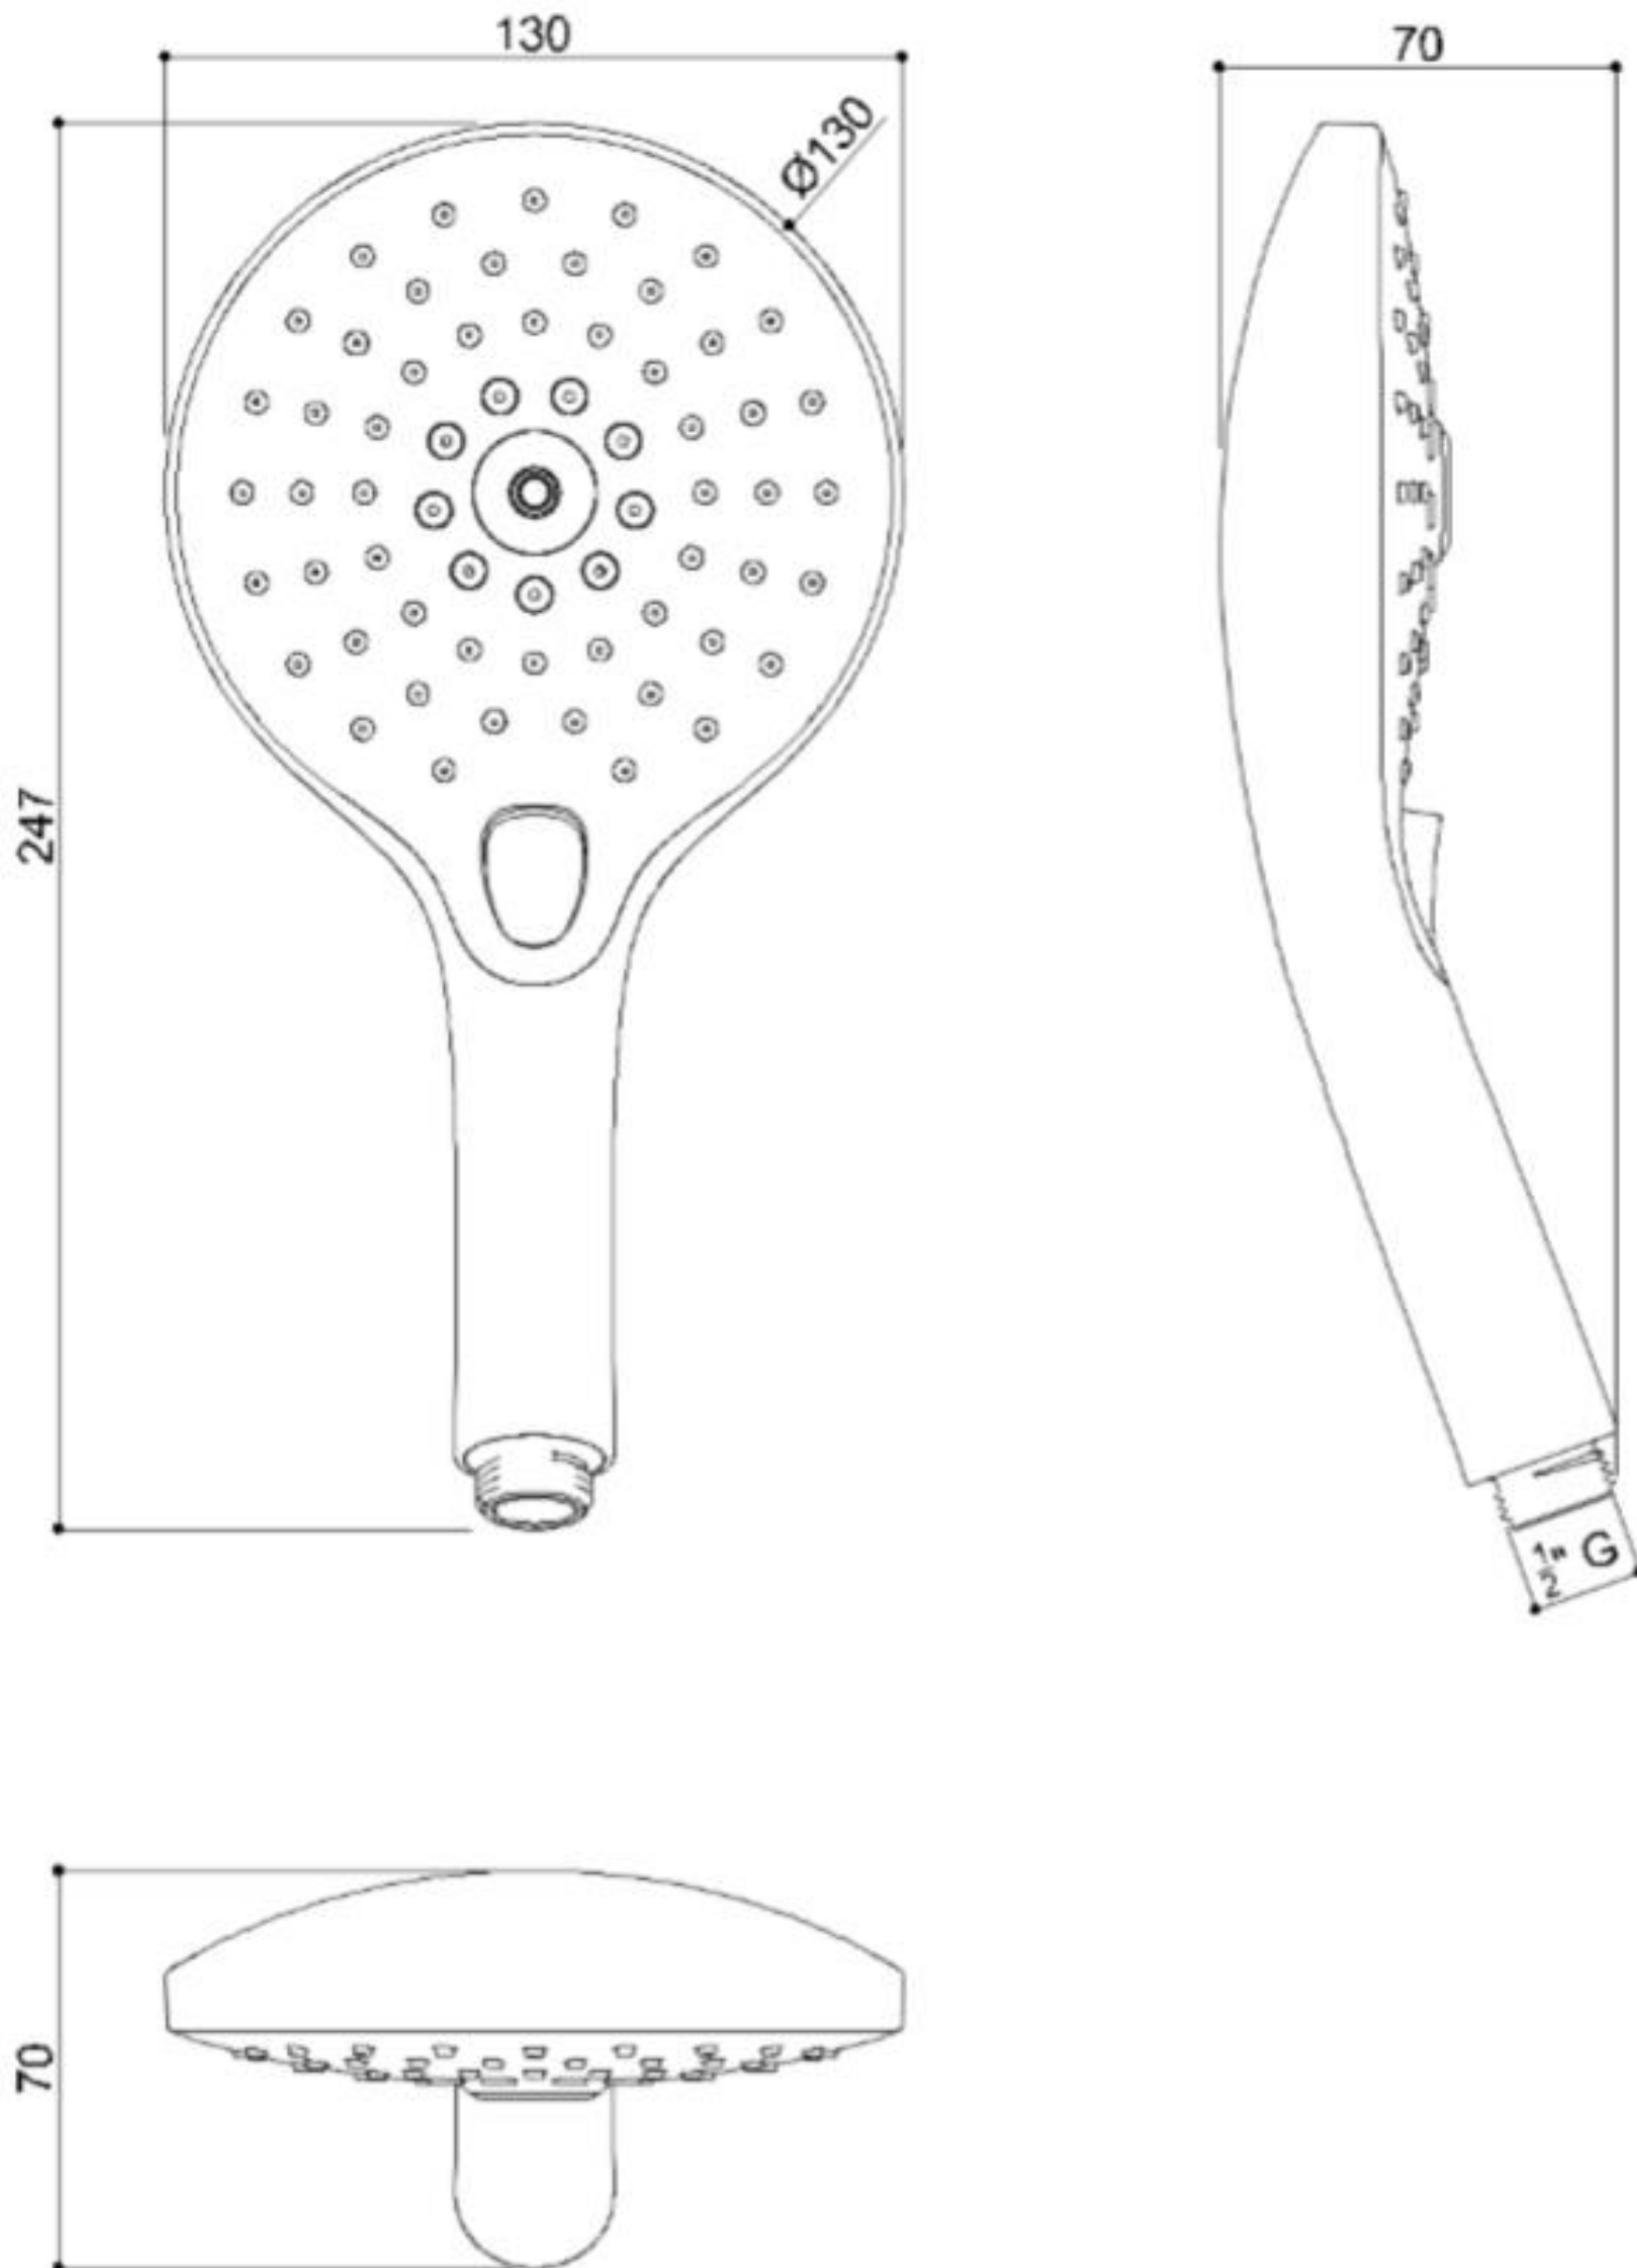

HANDGREEP PAINT met douchehouder

Artn°	AxBxC (mm)	C1 (mm)	gewicht	belasting
Epoxy-polyester powder finish				
 G06JBR04W2	751x751x1267	710x710x1184	2.70	150
"Rilsan" powder finish				
G06JBR04W7	751x751x1267	710x710x1184	2.70	150
Epoxy-polyester powder finish				
 G06JBL04W2	751x751x1267	710x710x1184	2.70	150
"Rilsan" powder finish				
G06JBL04W7	751x751x1267	710x710x1184	2.70	150

Opties:

Ergonomic shower holder
Y87JOS04WI

Shower head
H51GHS35

Flexible hose for shower head cm 175
H51GHS36

HANDGREEP PAINT met douchehouder

HANDGREEP PAINT met douchehouder

Optie douchekop verchromd met drie functies
Artn° H51GHS35

130 mm

HANDGREEP PAINT met douchehouder

HANDGREEP PAINT met douchehouder

Optie doucheslang 175 cm

Doucheslang Artn° H51GHS36

HANDGREEP PAINT met douchehouder

Optie douchekophouder Artn°Y87JOS04

Ergonomische douchekophouder, verstelbaar met slechts één hand