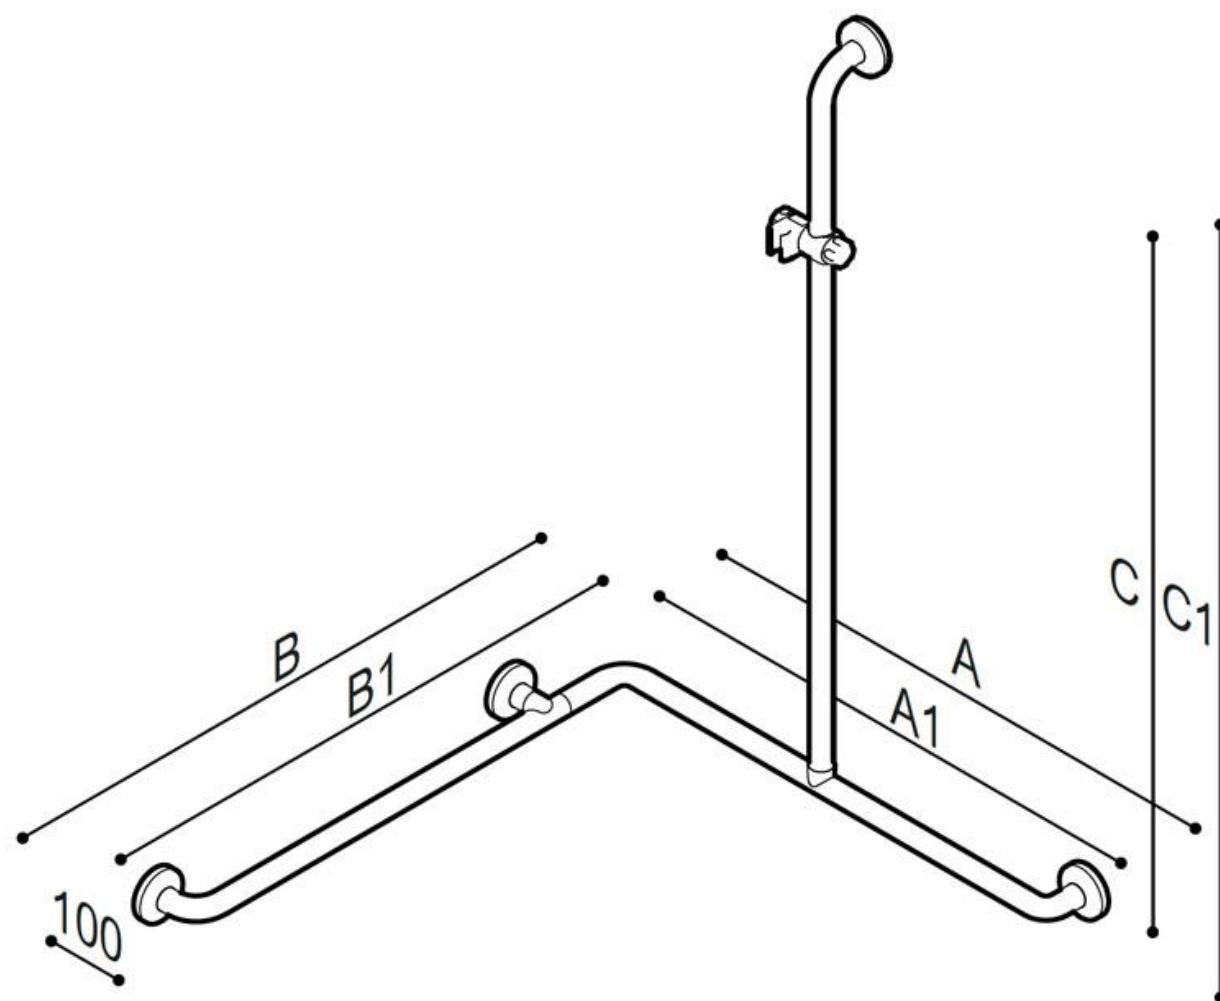

HANDGREEP PAINT met douchehouder

Artn°	AxBxC (mm)	C1 (mm)	gewicht	belasting
Epoxy-polyester powder finish				
G06JBR04W2	751x751x1267	710x710x1184	2.70	150
"Rilsan" powder finish				
G06JBR04W7	751x751x1267	710x710x1184	2.70	150
Epoxy-polyester powder finish				
G06JBL04W2	751x751x1267	710x710x1184	2.70	150
"Rilsan" powder finish				
G06JBL04W7	751x751x1267	710x710x1184	2.70	150

Opties:

Ergonomic shower holder
Y87JOS04WI

Shower head
H51GHS35

Flexible hose for shower head cm 175
H51GHS36