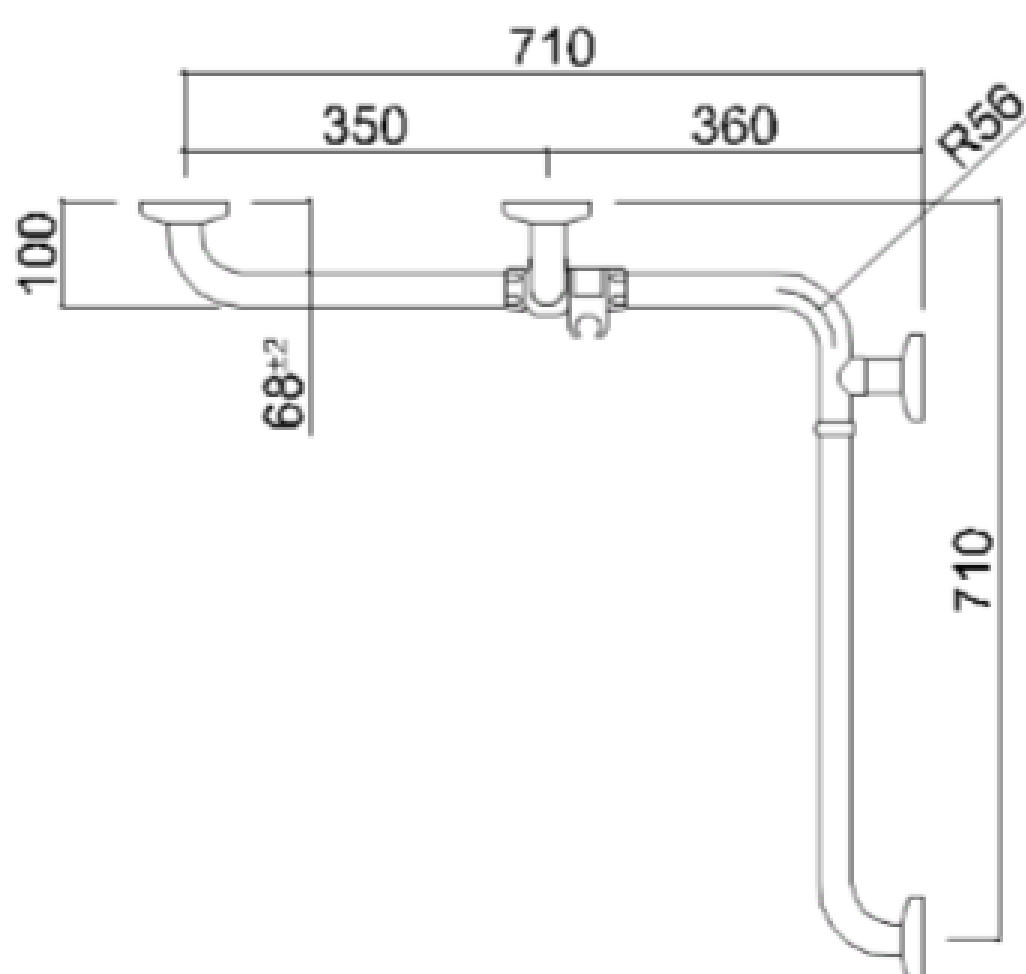

HANDGREEP PAINT met douchehouder

Artn°	AxBxC (mm)	C1 (mm)	gewicht	belasting
Epoxy-polyester powder finish				
 G06JBR04W2	751x751x1267	710x710x1184	2.70	150
"Rilsan" powder finish				
G06JBR04W7	751x751x1267	710x710x1184	2.70	150
Epoxy-polyester powder finish				
 G06JBL04W2	751x751x1267	710x710x1184	2.70	150
"Rilsan" powder finish				
G06JBL04W7	751x751x1267	710x710x1184	2.70	150

Opties:

Ergonomic shower holder
Y87JOS04WI

Shower head
H51GHS35

Flexible hose for shower head cm 175
H51GHS36

HANDGREEP PAINT met douchehouder

HANDGREEP PAINT met douchehouder

Optie douchekop verchromd met drie functies
Artn° H51GHS35

130 mm

HANDGREEP PAINT met douchehouder

HANDGREEP PAINT met douchehouder

Optie doucheslang 175 cm

Doucheslang Artn° H51GHS36

HANDGREEP PAINT met douchehouder

Optie douchekophouder Artn°Y87JOS04

Ergonomische douchekophouder, verstelbaar met slechts één hand