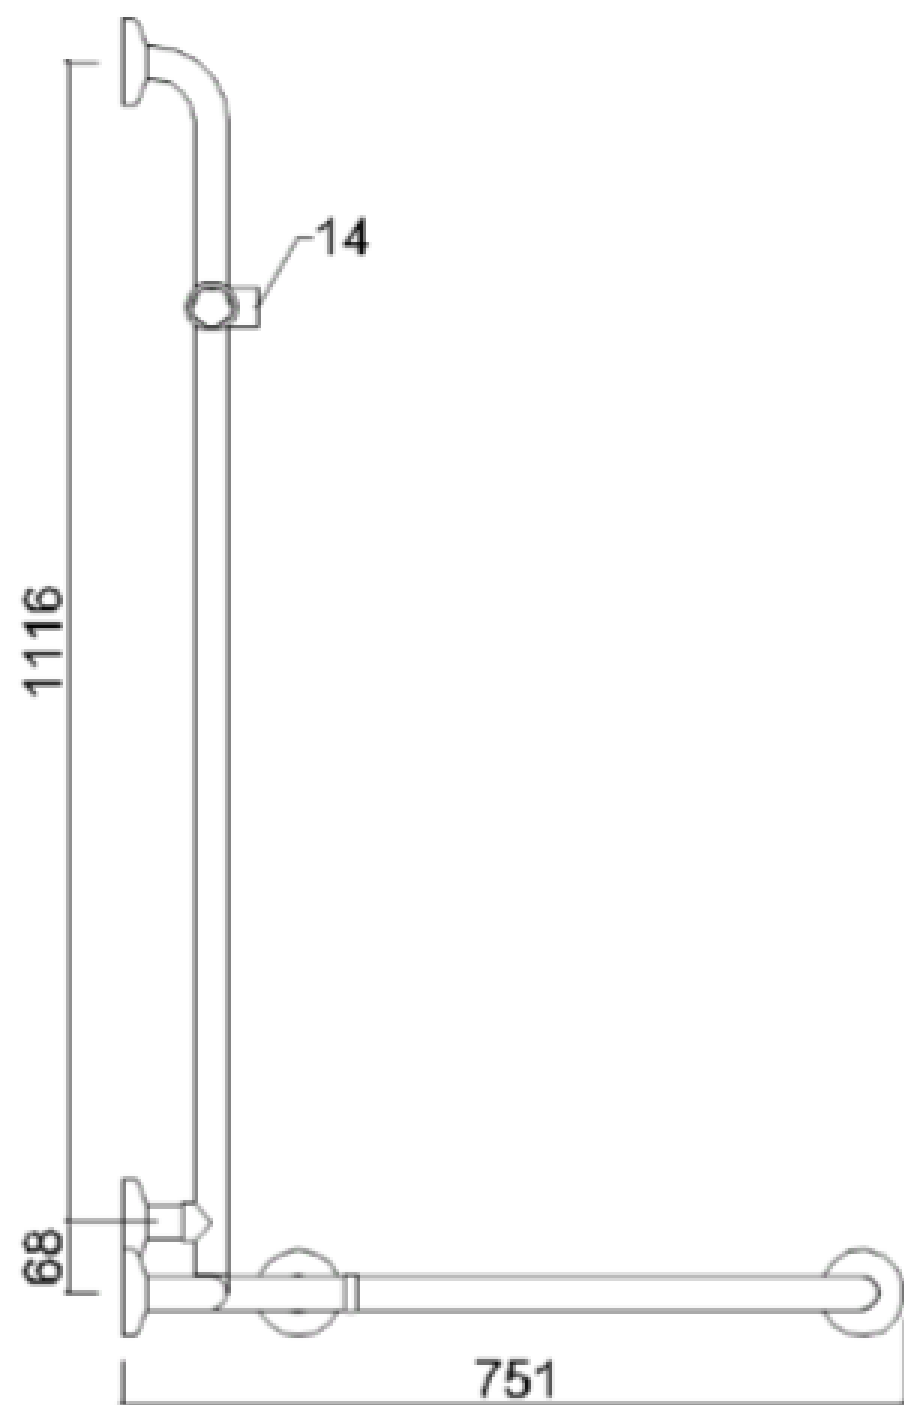

HANDGREEP PAINT met douchehouder

Artn°	AxBxC (mm)	C1 (mm)	gewicht	belasting
Epoxy-polyester powder finish				
 G06JBR04W2	751x751x1267	710x710x1184	2.70	150
"Rilsan" powder finish				
G06JBR04W7	751x751x1267	710x710x1184	2.70	150
Epoxy-polyester powder finish				
 G06JBL04W2	751x751x1267	710x710x1184	2.70	150
"Rilsan" powder finish				
G06JBL04W7	751x751x1267	710x710x1184	2.70	150

Opties:

Ergonomic shower holder
Y87JOS04WI

Shower head
H51GHS35

Flexible hose for shower head cm 175
H51GHS36

HANDGREEP PAINT met douchehouder

HANDGREEP PAINT met douchehouder

Optie douchekop verchromd met drie functies
Artn° H51GHS35

130 mm

HANDGREEP PAINT met douchehouder

HANDGREEP PAINT met douchehouder

Optie doucheslang 175 cm

Doucheslang Artn° H51GHS36

HANDGREEP PAINT met douchehouder

Optie douchekophouder Artn°Y87JOS04

Ergonomische douchekophouder, verstelbaar met slechts één hand