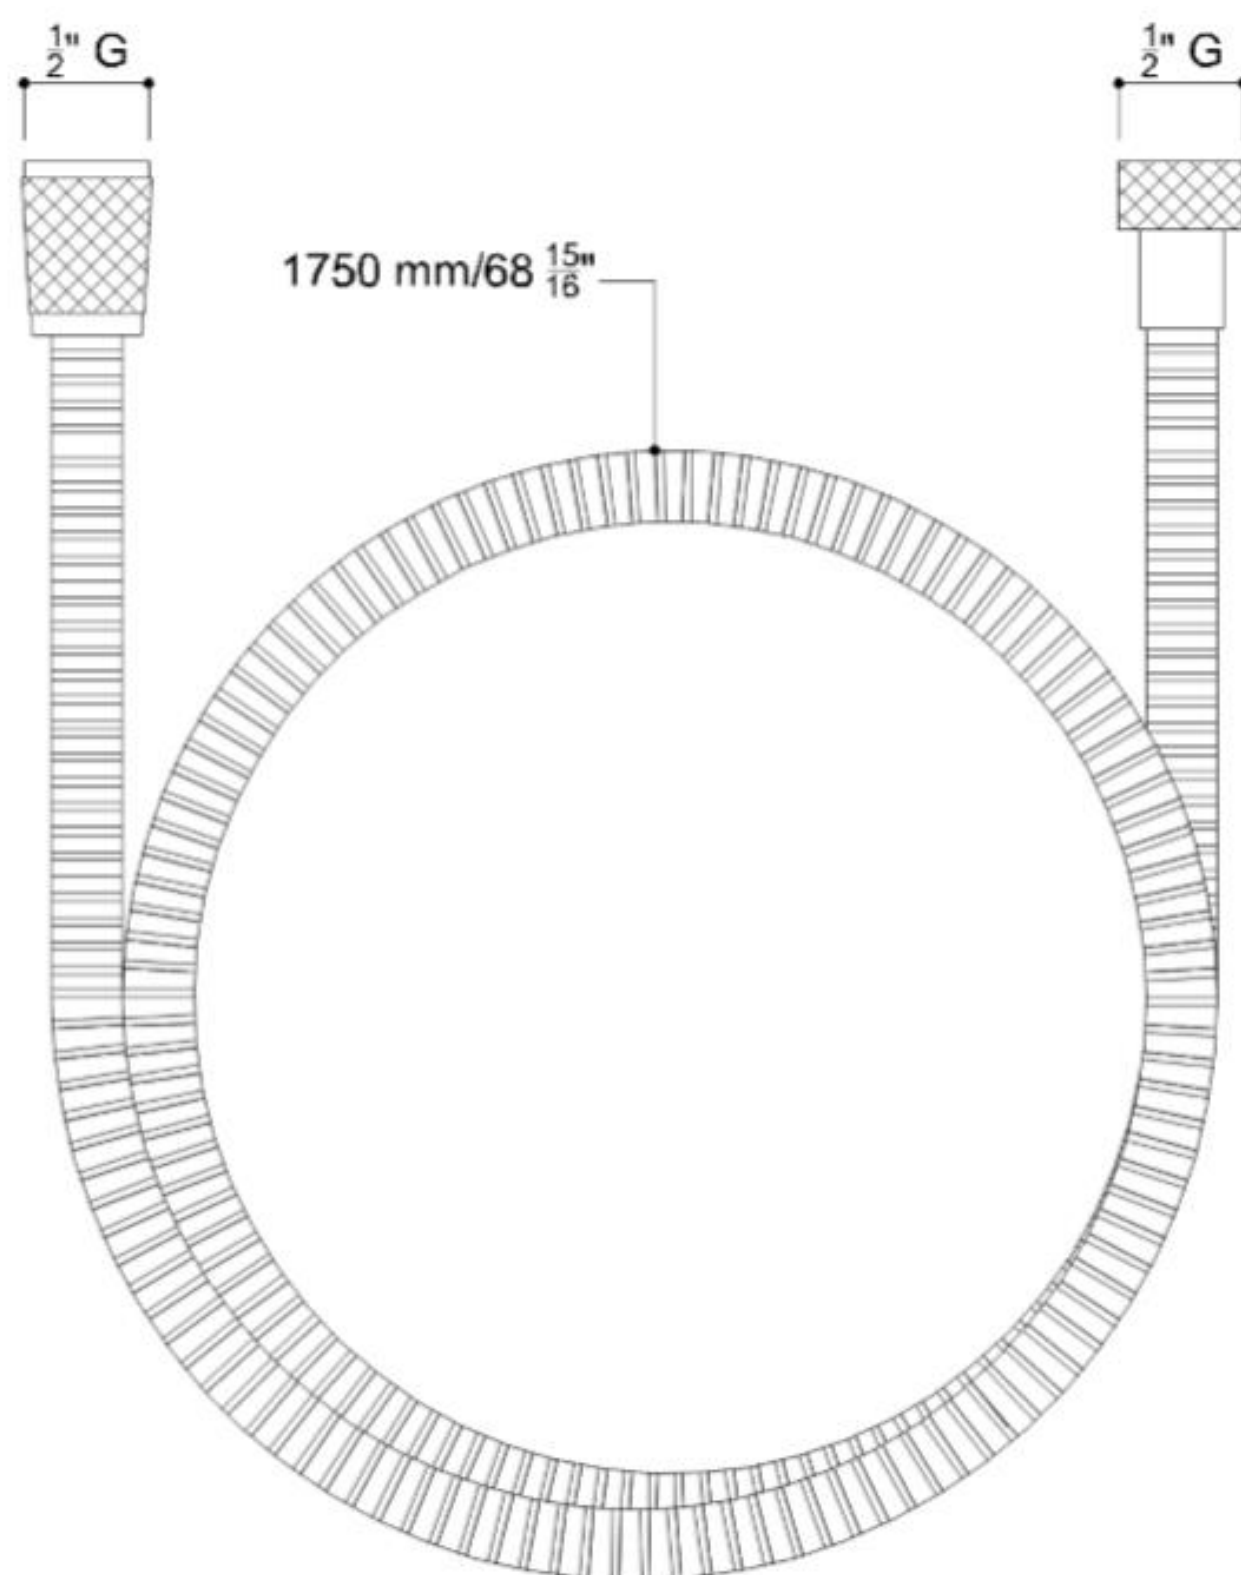

HANDGREEP PAINT met douchehouder

Handgreep met douchehouder gemaakt uit naadloze stalen buis, gepoederlakt met thermoplastisch poeder in 2 afwerkingen:

- Kleur: linnen, Poedercoating van Plantaardige oorsprong, Rilsan® = W7
- Kleur: Warm white, Poedercoating Epoxy-polyester = W2

HANDGREEP PAINT met douchehouder

Artn°	AxBxC (mm)	C1 (mm)	gewicht	belasting
Epoxy-polyester powder finish				
 G06JBR04W2	751x751x1267	710x710x1184	2.70	150
"Rilsan" powder finish				
G06JBR04W7	751x751x1267	710x710x1184	2.70	150
Epoxy-polyester powder finish				
 G06JBL04W2	751x751x1267	710x710x1184	2.70	150
"Rilsan" powder finish				
G06JBL04W7	751x751x1267	710x710x1184	2.70	150

Opties:

Ergonomic shower holder
Y87JOS04WI

Shower head
H51GHS35

Flexible hose for shower head cm 175
H51GHS36

HANDGREEP PAINT met douchehouder

HANDGREEP PAINT met douchehouder

Optie douchekop verchromd met drie functies
Artn° H51GHS35

130 mm

HANDGREEP PAINT met douchehouder

HANDGREEP PAINT met douchehouder

Optie doucheslang 175 cm

Doucheslang Artn° H51GHS36

HANDGREEP PAINT met douchehouder

Optie douchekophouder Artn°Y87JOS04

Ergonomische douchekophouder, verstelbaar met slechts één hand