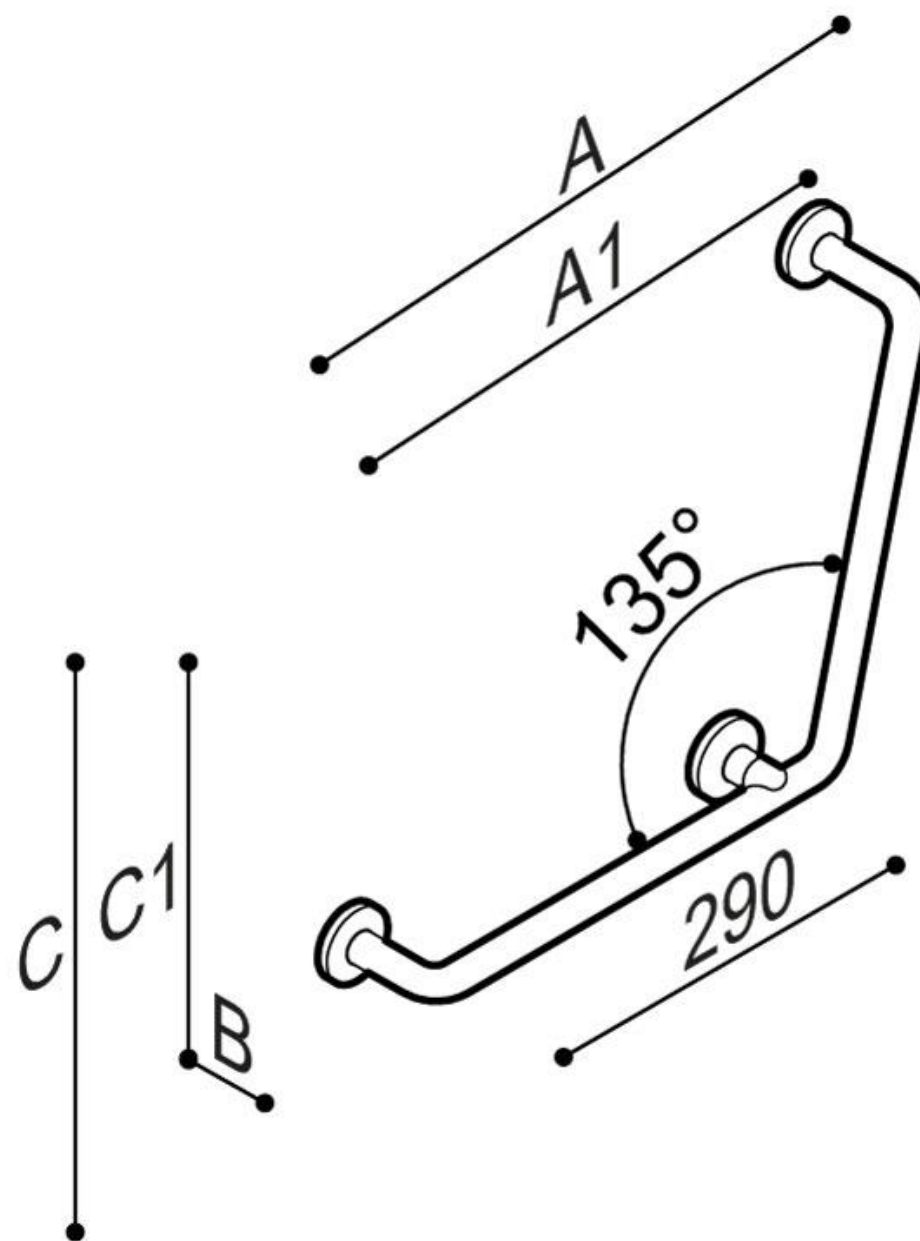

## HANDGREEP PAINT 61 cm 135°

W2

W7

Handgreep gemaakt uit naadloze stalen buis, gepoederlakt met thermoplastisch poeder in 2 afwerkingen:

- Kleur: linnen, Poedercoating van Plantaardige oorsprong, Rilsan® = W7
- Kleur: Warm white, Poedercoating Epoxy-polyester = W2

Deze handgreep is ideaal voor het gebruik in douches en sanitaire ruimtes, voor een maximale veiligheid voor de gebruiker.

- Toepassing: privé woningen, serviceflats, woonzorgcentra en hotels, enz....
- Afmetingen: 618x256 mm
- Draagcapaciteit: verticaal 150

## HANDGREEP PAINT 61 cm 135°

Artn°	AxBxC (mm)	A1xC1	Gewicht	Belasting
Epoxy-polyester powder finish				
<b>G06JAS09W2</b>	701x100x339	618x256	1.50	150
"Rilsan" powder finish				
<b>G06JAS09W7</b>	701x100x339	618x256	1.50	150

## HANDGREEP PAINT 61 cm 135°