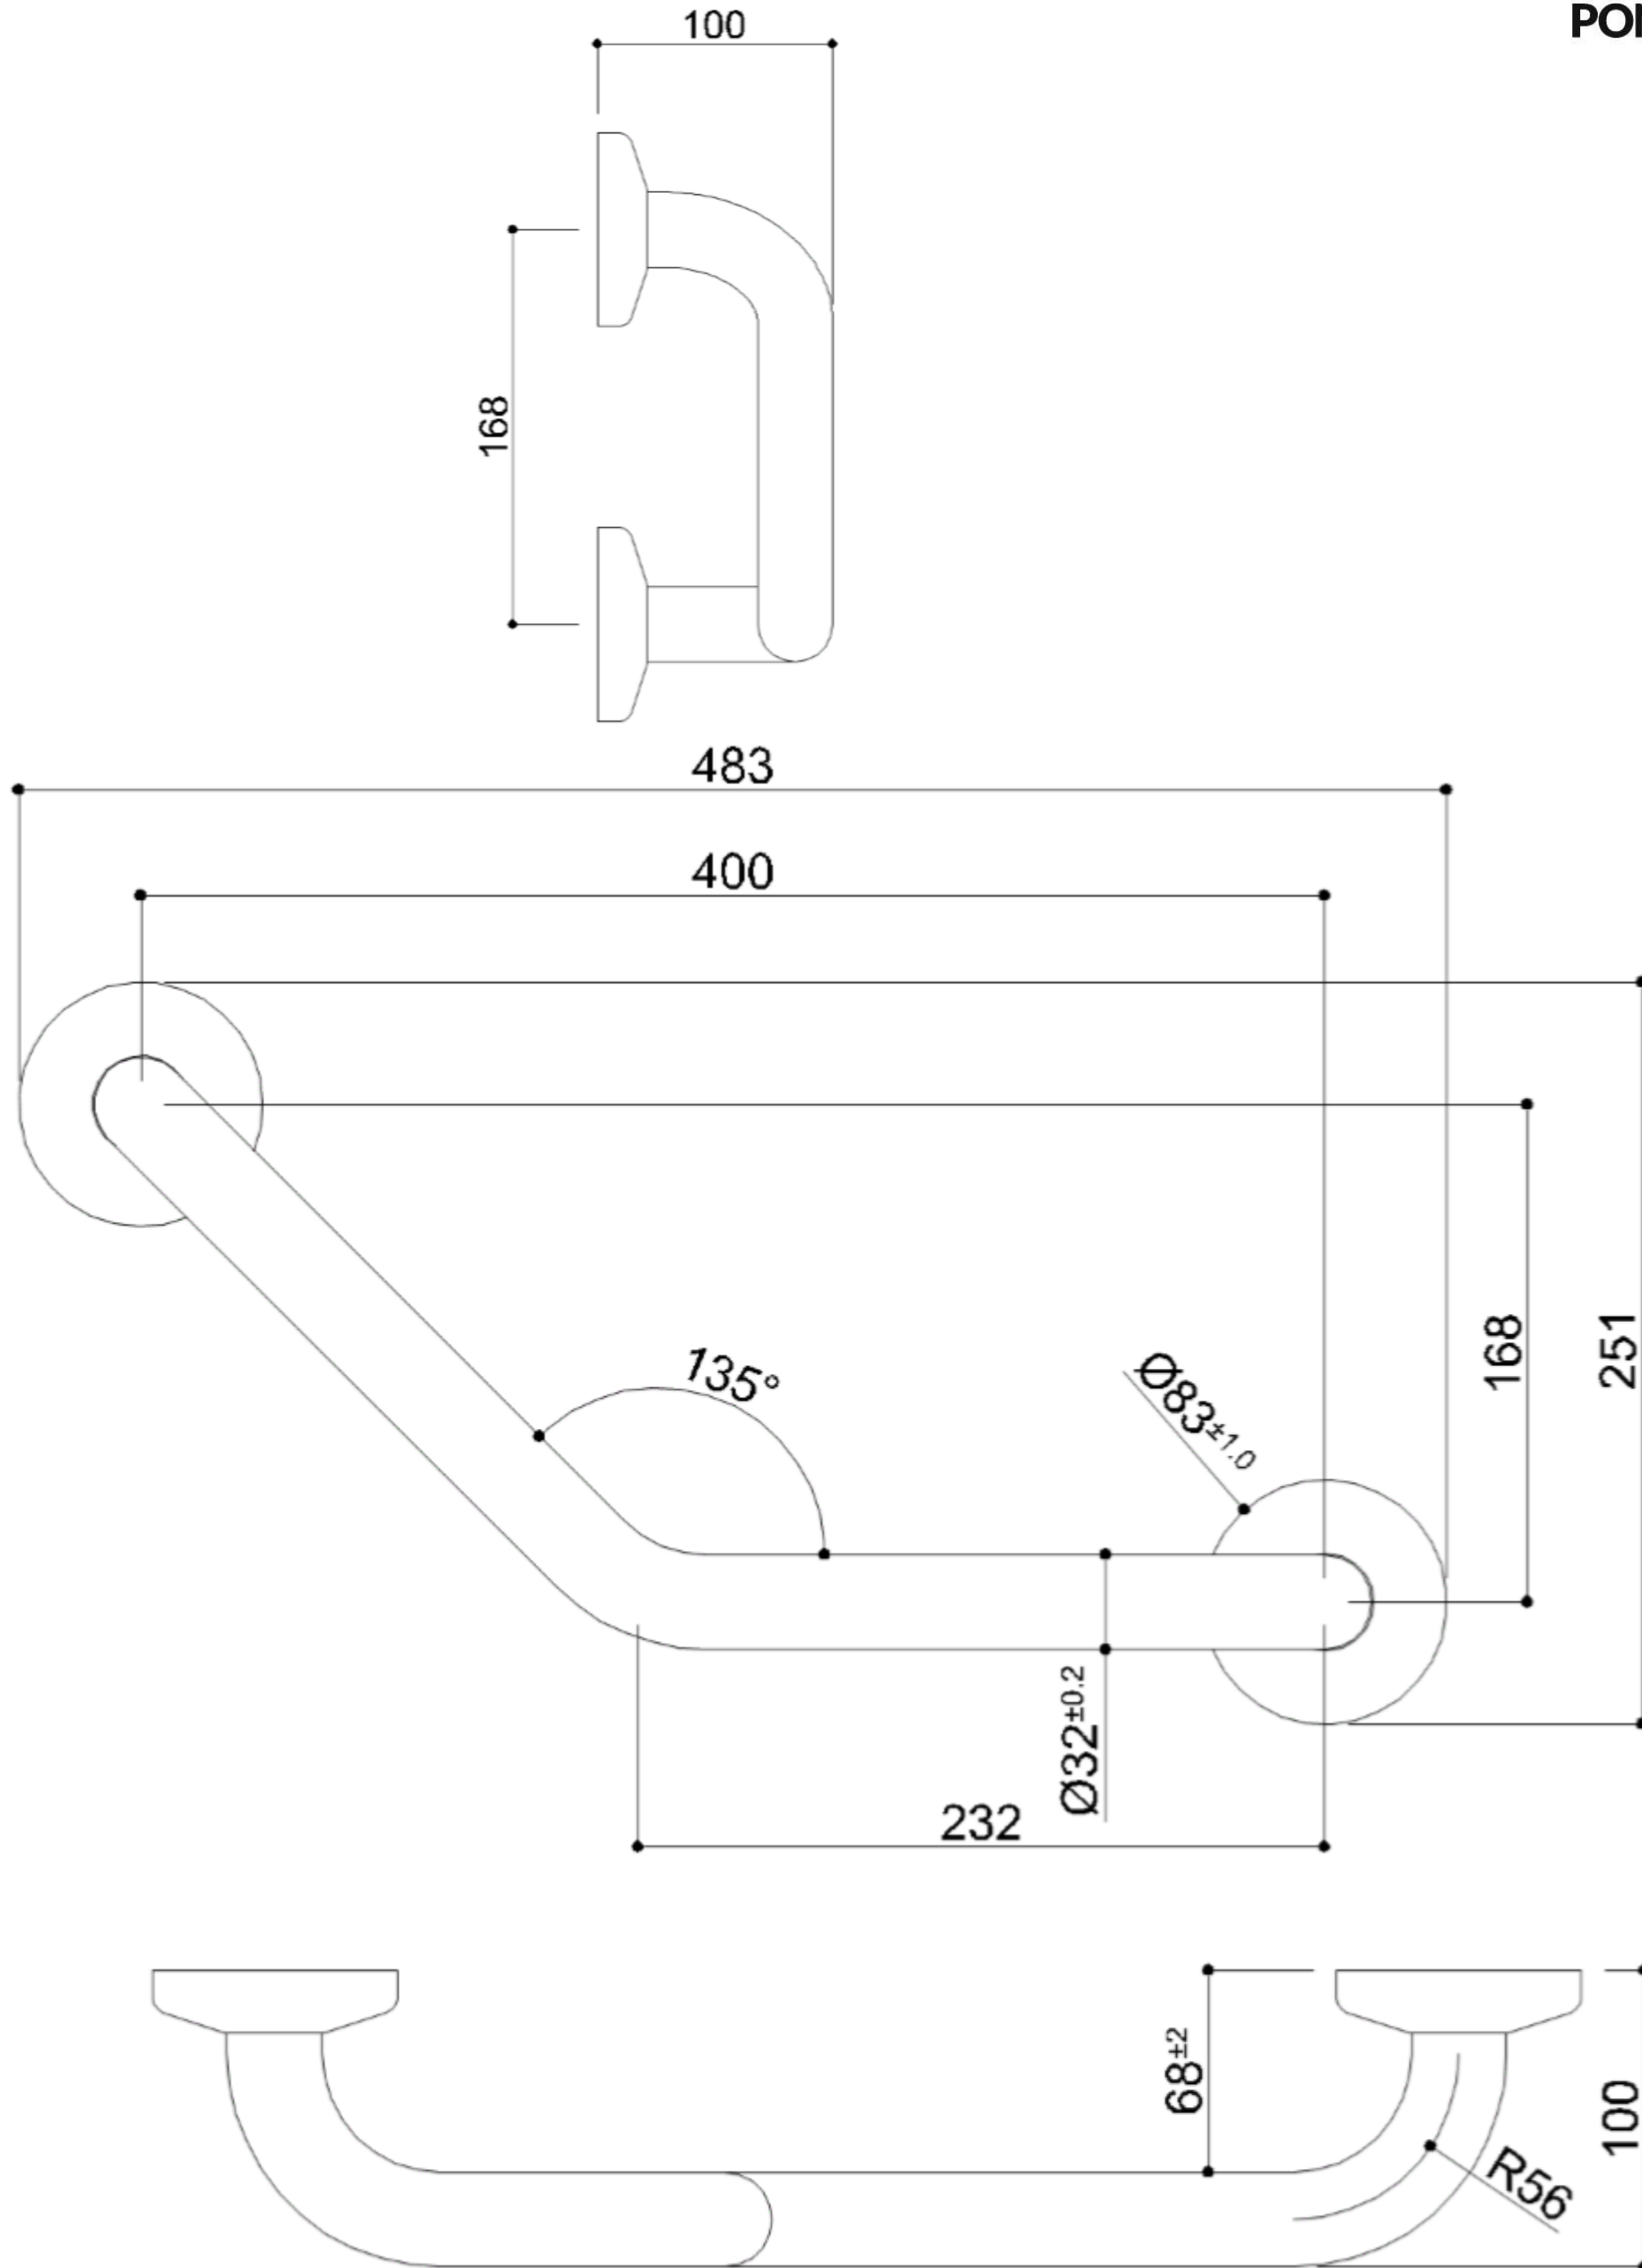

HANDGREEP PAINT 40 cm 135°

W2

W7

Handgreep gemaakt uit naadloze stalen buis, gepoederlakt met thermoplastisch poeder in 2 afwerkingen:

- Kleur: linnen, Poedercoating van Plantaardige oorsprong, Rilsan® = W7
- Kleur: Warm white, Poedercoating Epoxy-polyester = W2

Deze handgreep is ideaal voor het gebruik in douches en sanitaire ruimtes, voor een maximale veiligheid voor de gebruiker.

- Toepassing: privé woningen, serviceflats, woonzorgcentra en hotels, enz....
- Afmetingen: 22 x 16,8 cm
- Draagcapaciteit: verticaal 150

HANDGREEP PAINT 40 cm 135°

Artn°	AxBxC (mm)	A1xC1	Gewicht	Belasting
Epoxy-polyester powder finish				
G06JAS08W2	483x100x251	400x168	1.00	150
"Rilsan" powder finish				
G06JAS08W7	483x100x251	400x168	1.00	150

Opties:

Insertable toilet roll holder

F17AGN03xx

HANDGREEP PAINT 40 cm 135°

HANDGREEP PAINT 40 cm 135°

Optie toiletrolhouder Artn°F17AGN03

Afmetingen AxBxC(mm): 33x175x155
Beschikbare kleuren toiletrolhouder