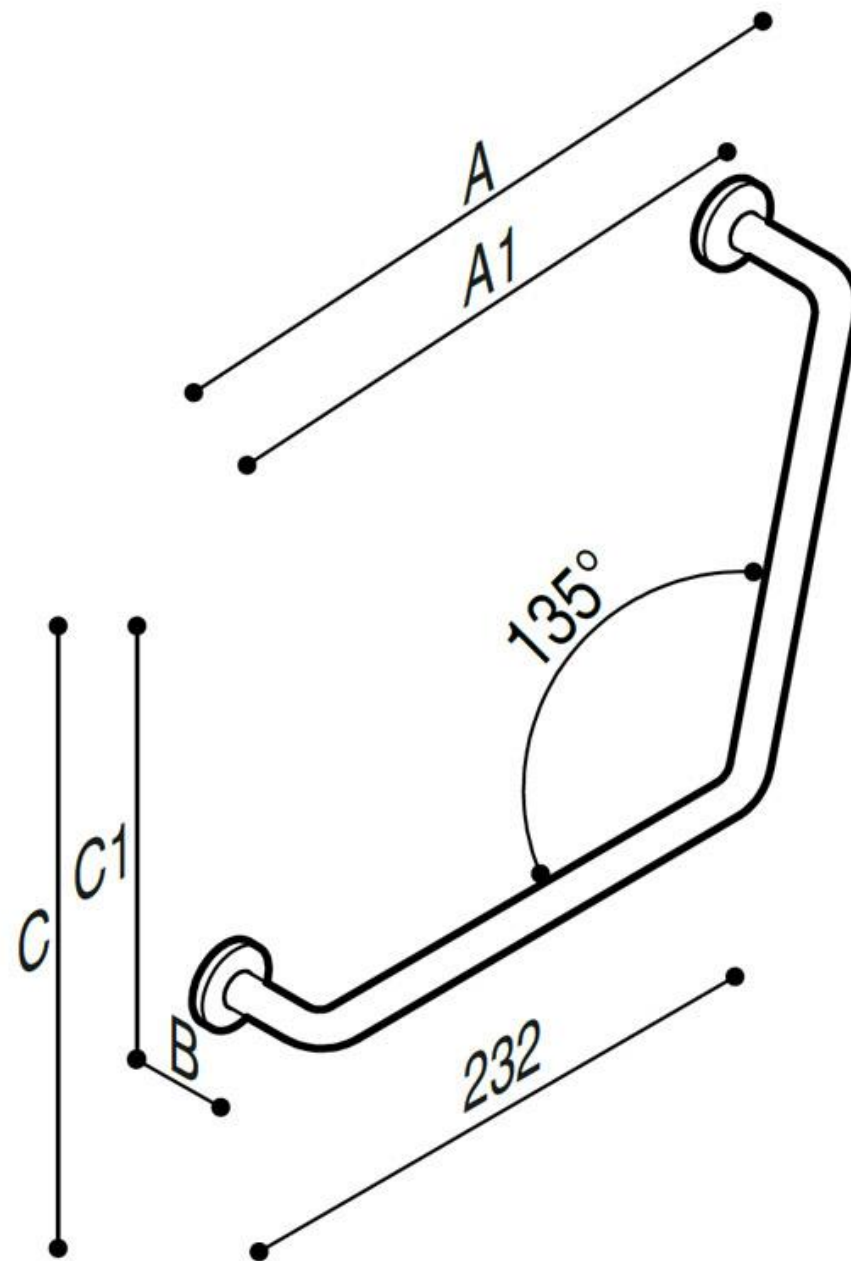

HANDGREEP PAINT 40 cm 135°

W2

W7

Handgreep gemaakt uit naadloze stalen buis, gepoederlakt met thermoplastisch poeder in 2 afwerkingen:

- Kleur: linnen, Poedercoating van Plantaardige oorsprong, Rilsan® = W7
- Kleur: Warm white, Poedercoating Epoxy-polyester = W2

Deze handgreep is ideaal voor het gebruik in douches en sanitaire ruimtes, voor een maximale veiligheid voor de gebruiker.

- Toepassing: privé woningen, serviceflats, woonzorgcentra en hotels, enz....
- Afmetingen: 22 x 16,8 cm
- Draagcapaciteit: verticaal 150

HANDGREEP PAINT 40 cm 135°

Artn°	AxBxC (mm)	A1xC1	Gewicht	Belasting
Epoxy-polyester powder finish				
G06JAS08W2	483x100x251	400x168	1.00	150
"Rilsan" powder finish				
G06JAS08W7	483x100x251	400x168	1.00	150

Opties:

Insertable toilet roll holder

F17AGN03xx

HANDGREEP PAINT 40 cm 135°

HANDGREEP PAINT 40 cm 135°

Optie toiletrolhouder Artn°F17AGN03

Afmetingen AxBxC(mm): 33x175x155
Beschikbare kleuren toiletrolhouder