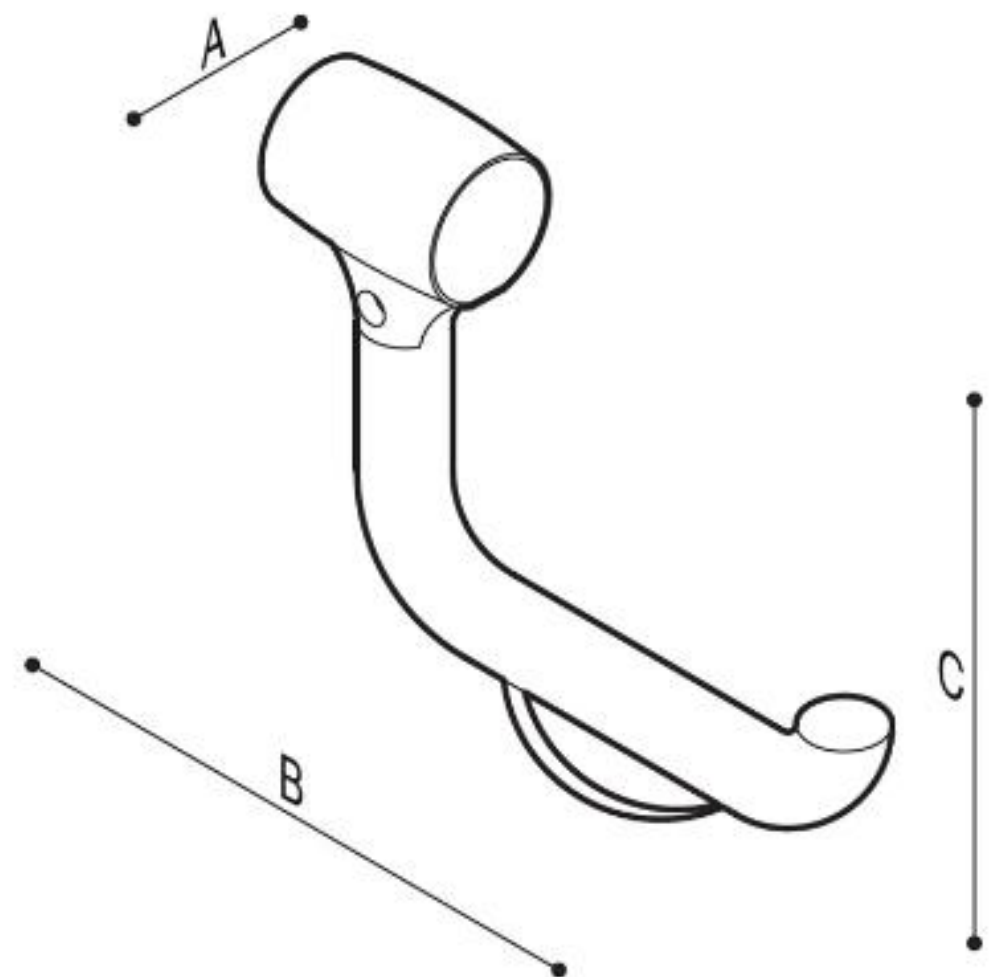

HANDGREEP PAINT 40 cm 135°

W2

W7

Handgreep gemaakt uit naadloze stalen buis, gepoederlakt met thermoplastisch poeder in 2 afwerkingen:

- Kleur: linnen, Poedercoating van Plantaardige oorsprong, Rilsan® = W7
- Kleur: Warm white, Poedercoating Epoxy-polyester = W2

HANDGREEP PAINT 40 cm 135°

Artn°	AxBxC (mm)	A1xC1	Gewicht	Belasting
Epoxy-polyester powder finish				
G06JAS08W2	483x100x251	400x168	1.00	150
"Rilsan" powder finish				
G06JAS08W7	483x100x251	400x168	1.00	150

Opties:

Insertable toilet roll holder

F17AGN03xx

HANDGREEP PAINT 40 cm 135°

HANDGREEP PAINT 40 cm 135°

Optie toiletrolhouder Artn°F17AGN03

Afmetingen AxBxC(mm): 33x175x155
Beschikbare kleuren toiletrolhouder