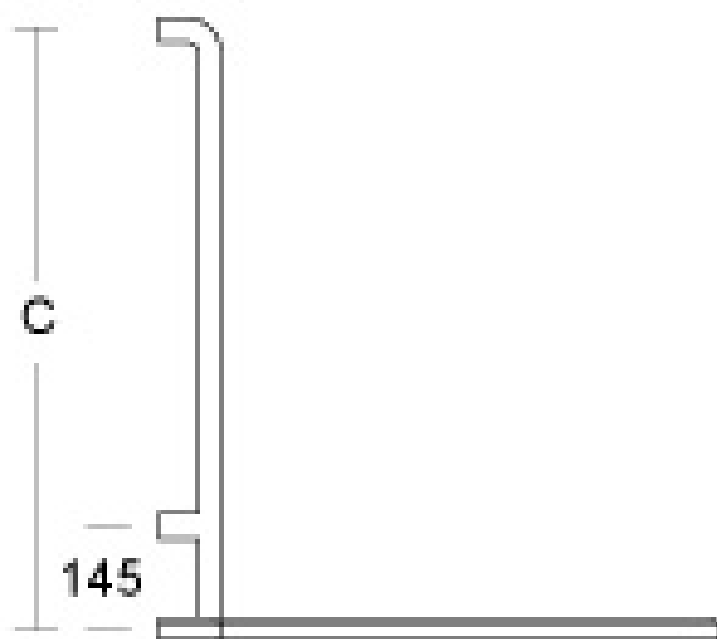

HANDGREEP hoek

Wandbeugel voor hoeken van rechte elementen van geëxtrudeerd gelakt aluminium met rond / veelzijdig profiel \varnothing 35 x 32 mm. Wandbevestiging met verborgen schroeven in staal met corrosiebestendige behandeling, verkrijgbaar in 2 formaten.

Afmetingen AxBxC: 760x760x1160mm (.000B)
760x1184x1160mm (.00BL)

Draagcapaciteit: 120kg

Kleuren:

.24 - GREY

.30 - POWDER COATED White 9010

HANDGREEP hoek

Artn°		A	B
CAP.443.000B ➔	CORNER SAFETY SUPPORT WITH SHOWER HEAD RAIL MADE OF COATED ALUMINIUM	760(776) *	760(776)*
CAP.443.00BL ➔	CORNER SAFETY SUPPORT WITH SHOWER HEAD RAIL MADE OF COATED ALUMINIUM	760(776) *	1184(1200) *