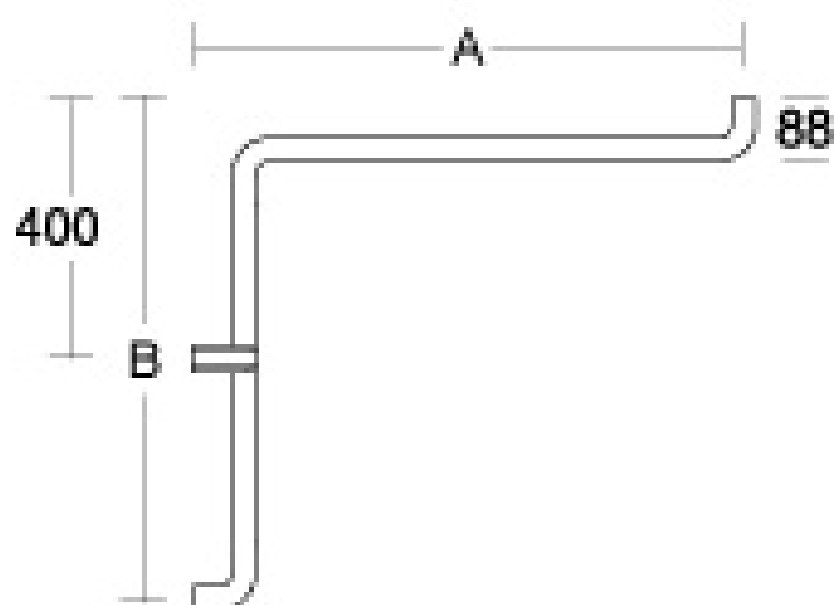

HANDGREEP hoek

Wandbeugel voor hoeken van rechte elementen van geëxtrudeerd gelakt aluminium met rond / veelzijdig profiel \varnothing 35 x 32 mm. Wandbevestiging met verborgen schroeven in staal met corrosiebestendige behandeling, verkrijgbaar in 2 formaten.

Afmetingen AxBxC: 760x760x1160mm (.000B)
760x1184x1160mm (.00BL)

Draagcapaciteit: 120kg

Kleuren:

.24 - GREY

.30 - POWDER COATED White 9010

HANDGREEP hoek

Artn°		A	B
CAP.443.000B ➔	CORNER SAFETY SUPPORT WITH SHOWER HEAD RAIL MADE OF COATED ALUMINIUM	760(776) *	760(776)*
CAP.443.00BL ➔	CORNER SAFETY SUPPORT WITH SHOWER HEAD RAIL MADE OF COATED ALUMINIUM	760(776) *	1184(1200) *