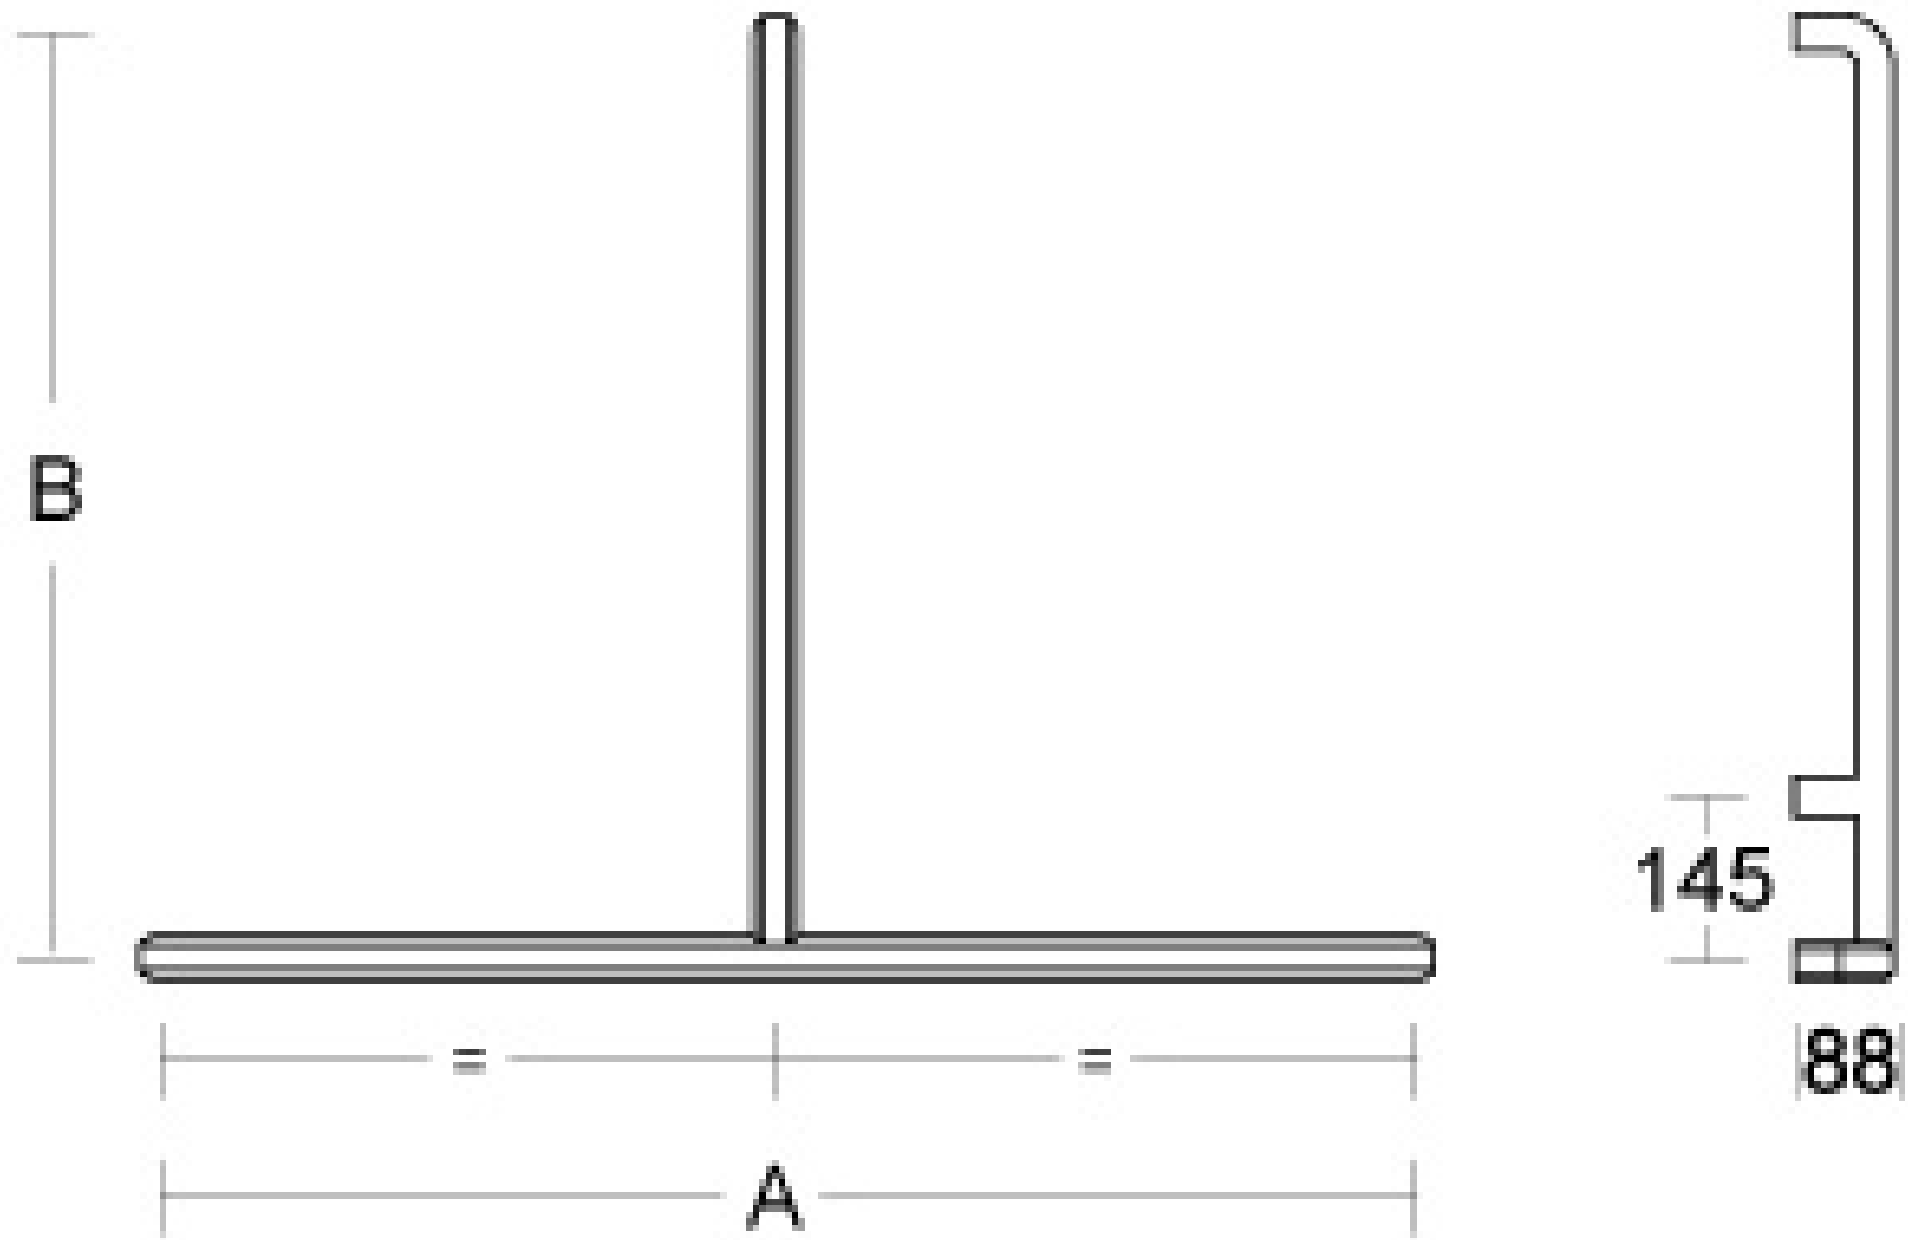

HANDGREEP T-vorm

Wandbeugel in T-vorm van rechte elementen van geëxtrudeerd gelakt aluminium met rond / veelzijdig profiel \varnothing 35 x 32 mm. Wandbevestiging met verborgen schroeven in staal met corrosiebestendige behandeling, verkrijgbaar in 4 formaten. Ook beschikbaar met douchehouder

Afmetingen AxBxC: 1570x820x88mm

Draagcapaciteit: 120kg

Kleuren:

.24 - GREY

.30 - POWDER COATED White 9010

HANDGREEP T-vorm

Artn°	A	B	Met douchehouder
CAP.433.0000 →	1570(1600)*	820(852)*	
CAP.33J.0000 →	1570(1600)*	820(852)*	☑