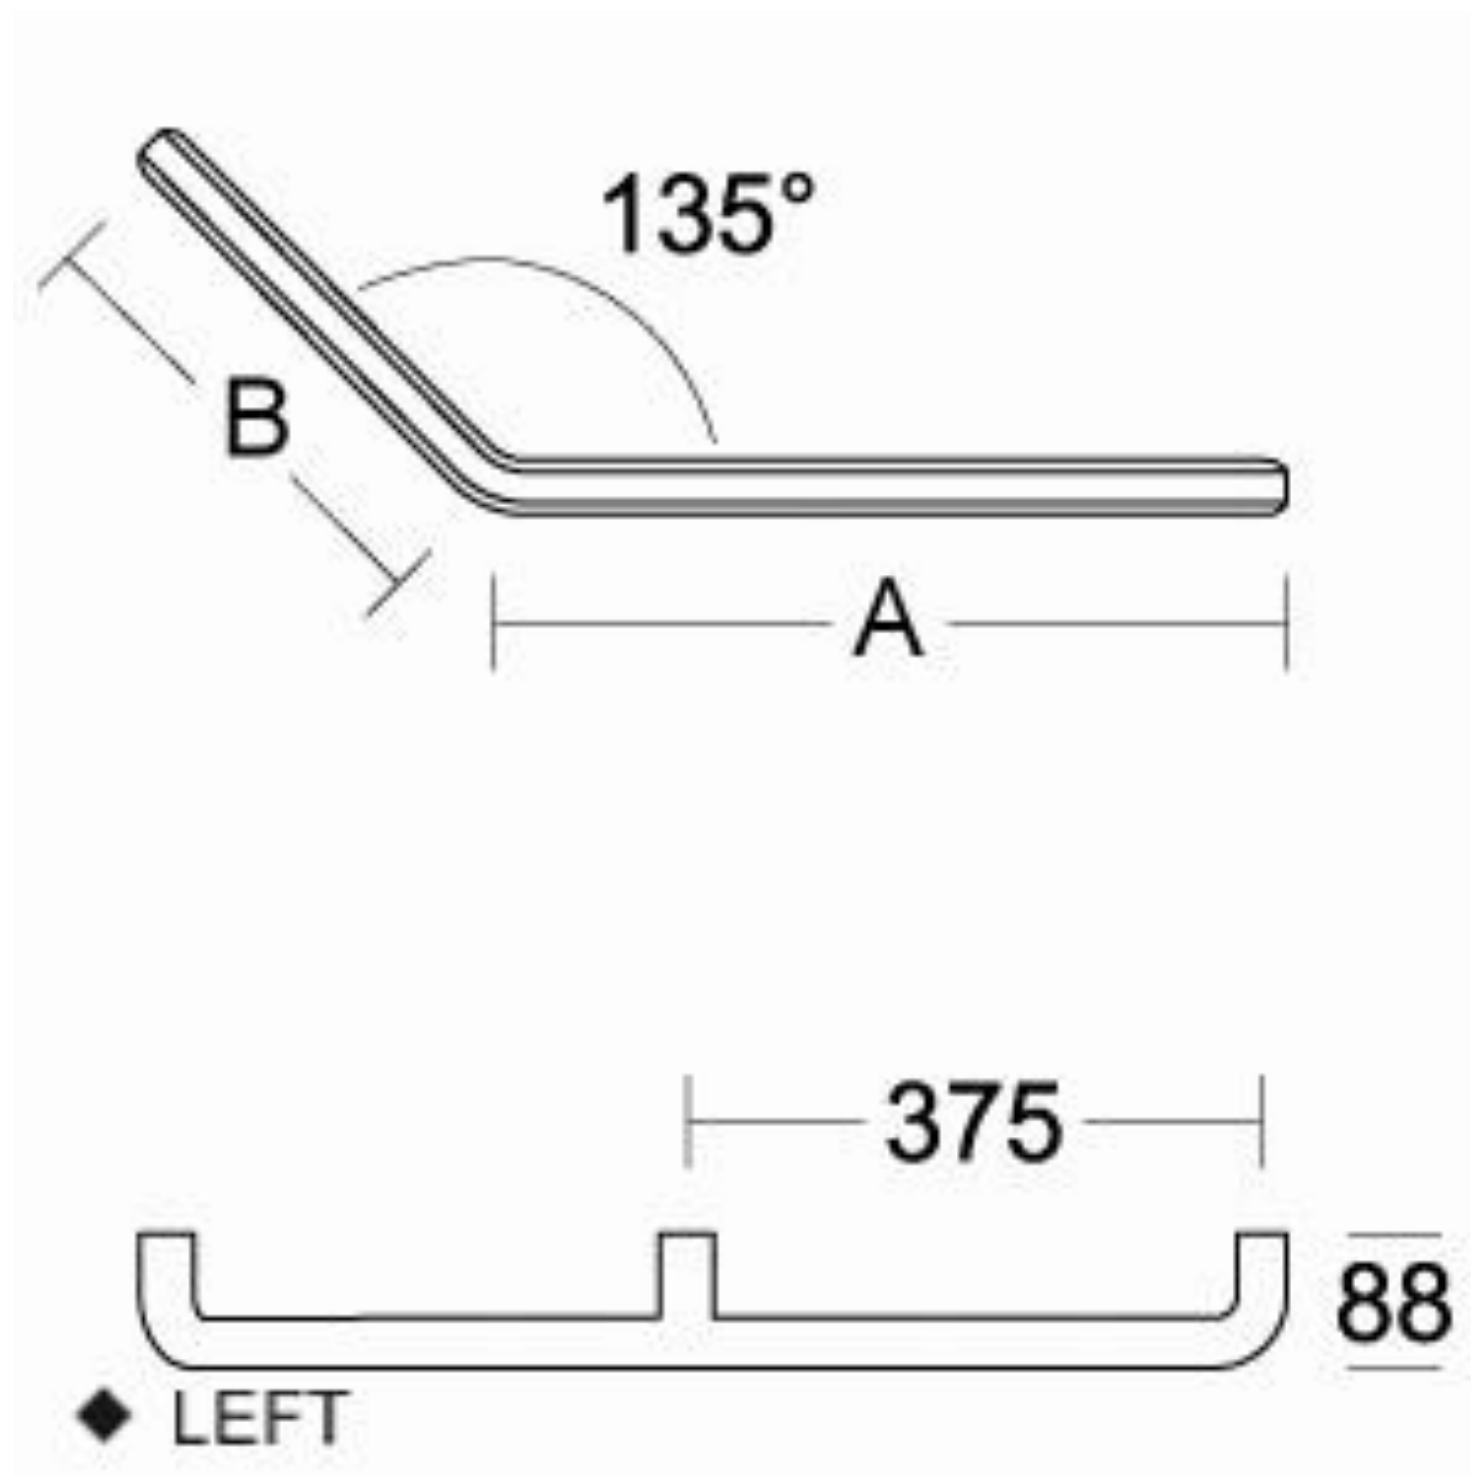

HANDGREEP 135° met tussensteun

Handgreep 135° met tussensteun van rechte elementen van geëxtrudeerd gelakt aluminium met rond / veelzijdig profiel \varnothing 35 x 32 mm. Wandbevestiging met verborgen schroeven in staal met corrosiebestendige behandeling, beschikbaar in rechtse of linkse versie.

Afmetingen AxB: 500x300mm

Draagcapaciteit: 120kg

Kleuren:

.24 - GREY

.30 - POWDER COATED White 9010

HANDGREEP 135° met tussensteun

Artn°		A	B
CAP.427.0000 ↗	135° CORNER SAFETY SUPPORT MADE OF COATED ALUMINIUM	500(515)*	300(315)*
CAP.427.9999 ↗	135° CORNER SAFETY SUPPORT MADE OF COATED ALUMINIUM	custom	custom