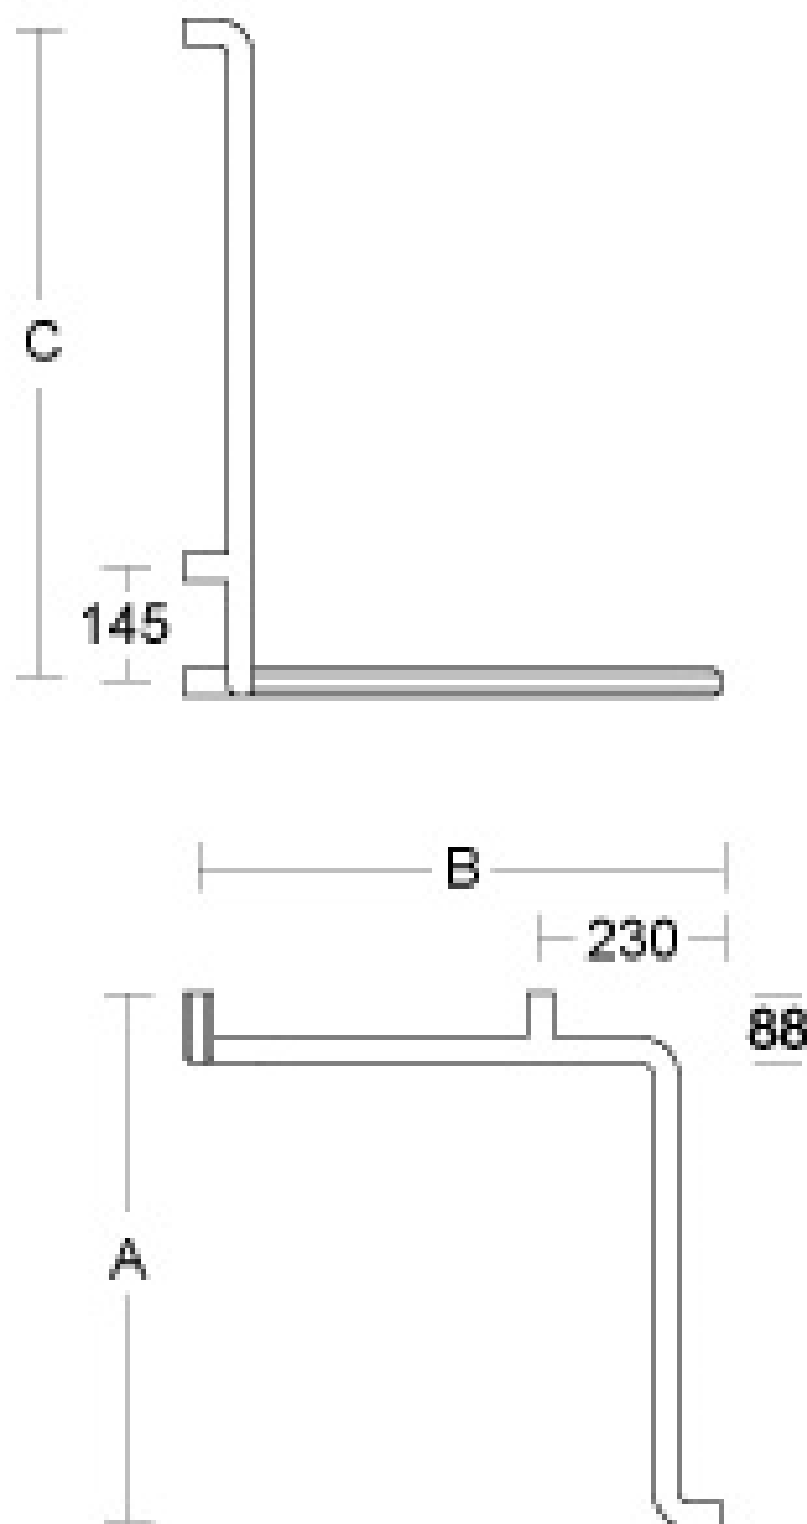

HANDGREEP hoek

Wandbeugel voor hoeken van rechte elementen van geëxtrudeerd gelakt aluminium met rond / veelzijdig profiel \varnothing 35 x 32 mm. Wandbevestiging met verborgen schroeven in staal met corrosiebestendige behandeling, verkrijgbaar in 4 formaten. Beschikbaar in 3 formaten.

Afmetingen AxBxC: 660x660x820mm (.0000)
 760x400x1160mm (.000L)
 760x760x1160mm (.00LA)

Draagcapaciteit: 120kg

Kleuren:

.24 - GREY

.30 - POWDER COATED White 9010

HANDGREEP hoek

Artn°	A	B	Met douchehouder
CAP.424.0000 ↗	660(676)*	660(678)*	
CAP.24J.0000 ↗	660(676)*	660(678)*	☑
CAP.24J.000L ↗	760(776)*	400(418)*	☑
CAP.24J.00LA ↗	760(776)*	760(778)*	☑
CAP.424.000L ↗	760(776)*	400(418)*	
CAP.424.00LA ↗	760(776)*	760(778)*	