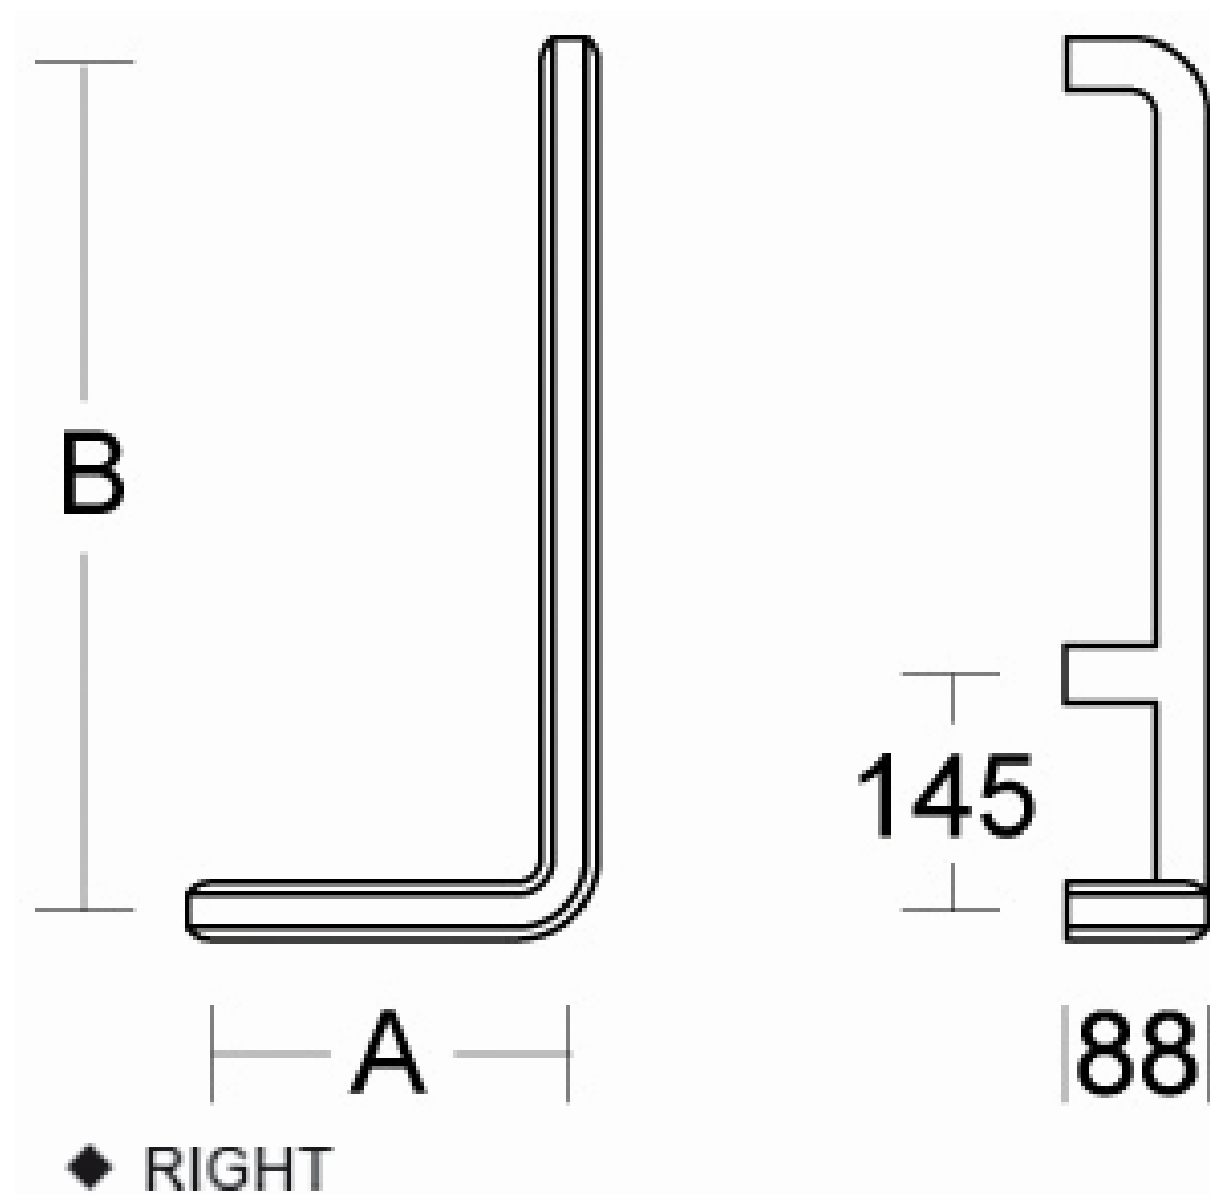

HANDGREEP L-vorm

Wandbeugel in L-vorm van rechte elementen van geëxtrudeerd gelakt aluminium met rond / veelzijdig profiel \varnothing 35 x 32 mm. Verkrijgbaar in links- of rechtshandige versie. Wandbevestiging met verborgen schroeven in staal met corrosiebestendige behandeling, verkrijgbaar in 4 formaten.

Afmetingen AxB: 220x520mm (.0000)
300x520mm (.000M)
320x720mm (.000L)
400x1160mm (.00LA)

Draagcapaciteit: 120kg

Kleuren:

.24 - GREY

.30 - POWDER COATED White 9010

HANDGREEP L-vorm

Artn°	A	B	Met douchehouder
CAP.422.0000 ↗	220(252)*	520(552)*	
CAP.22J.9999 ↗	custom	custom	☑
CAP.22J.0000 ↗	220(252)*	520(552)*	☑
CAP.22J.000L ↗	320(352)*	720(752)*	☑
CAP.22J.000M ↗	300(332)*	520(552)*	☑
CAP.22J.00LA ↗	400(432)*	1160(1192)*	☑
CAP.422.000L ↗	320(352)*	720(752)*	
CAP.422.00LA ↗	400(432)*	1160(1192)*	
CAP.422.9999 ↗	custom	custom	
CAP.422.000M ↗	300(332)*	520(552)*	