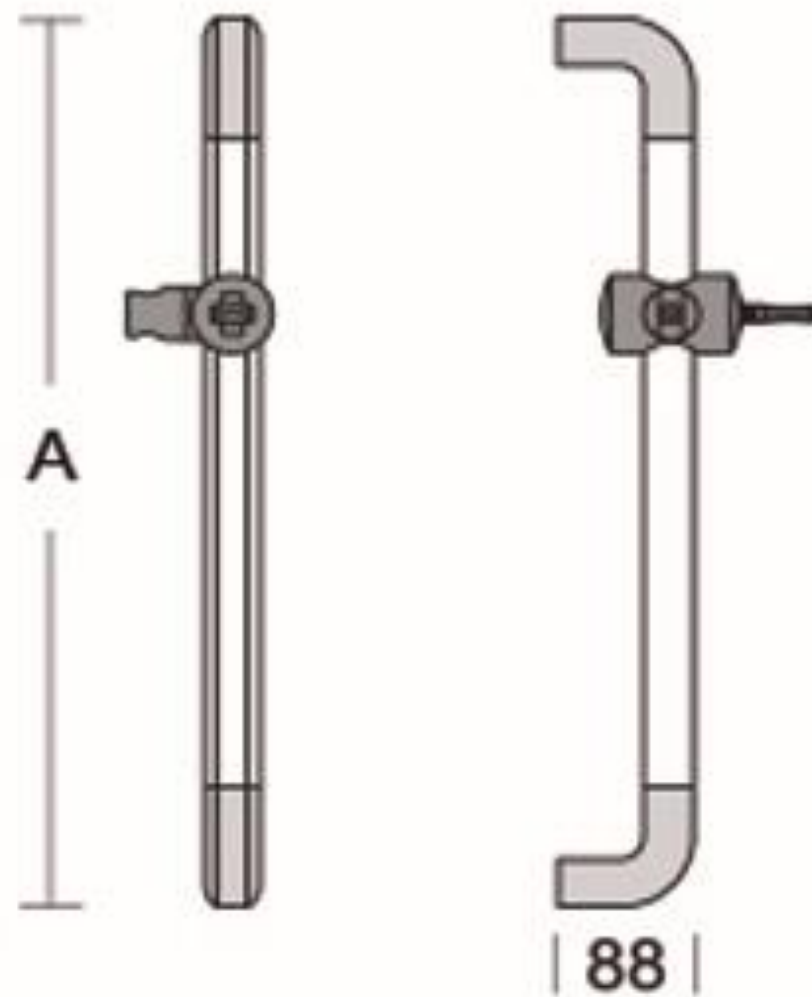

## HANDGREEP Hoek

Handgreep & douchehouder bestaande uit rechte elementen van krasvast geanodiseerd geëxtrudeerd aluminium met ronde / veelzijdige doorsnede Ø 35 x 32 mm. Wandbevestiging met verborgen schroeven in staal met corrosiebestendige behandeling, verkrijgbaar in 4 formaten en optioneel met douchehouder.

Afmetingen A: 570mm (.0000)  
770mm (.000A)  
970mm (.000B)  
1170mm (.000C)

Draagcapaciteit: 120kg

Kleuren: **.75 - Anthracite**

## HANDGREEP Hoek

- Anodized aluminium
- Powder coated aluminium alloy
- Nylon polyamide 6

Artn°		A	B	Met douchehouder
ART.487.0000 ↪	GRAB RAIL WITH SHOWER HEAD HOLDER MADE OF SCRATCH-RESISTANT ANODIZED ALUMINIUM	570(600)*	0	☑
ART.487.000A ↪	GRAB RAIL WITH SHOWER HEAD HOLDER MADE OF SCRATCH-RESISTANT ANODIZED ALUMINIUM	770(800)*	0	☑
ART.487.000B ↪	GRAB RAIL WITH SHOWER HEAD HOLDER MADE OF SCRATCH-RESISTANT ANODIZED ALUMINIUM	970(1000)*	0	☑
ART.487.000C ↪	GRAB RAIL WITH SHOWER HEAD HOLDER MADE OF SCRATCH-RESISTANT ANODIZED ALUMINIUM	1170(1200) *	0	☑