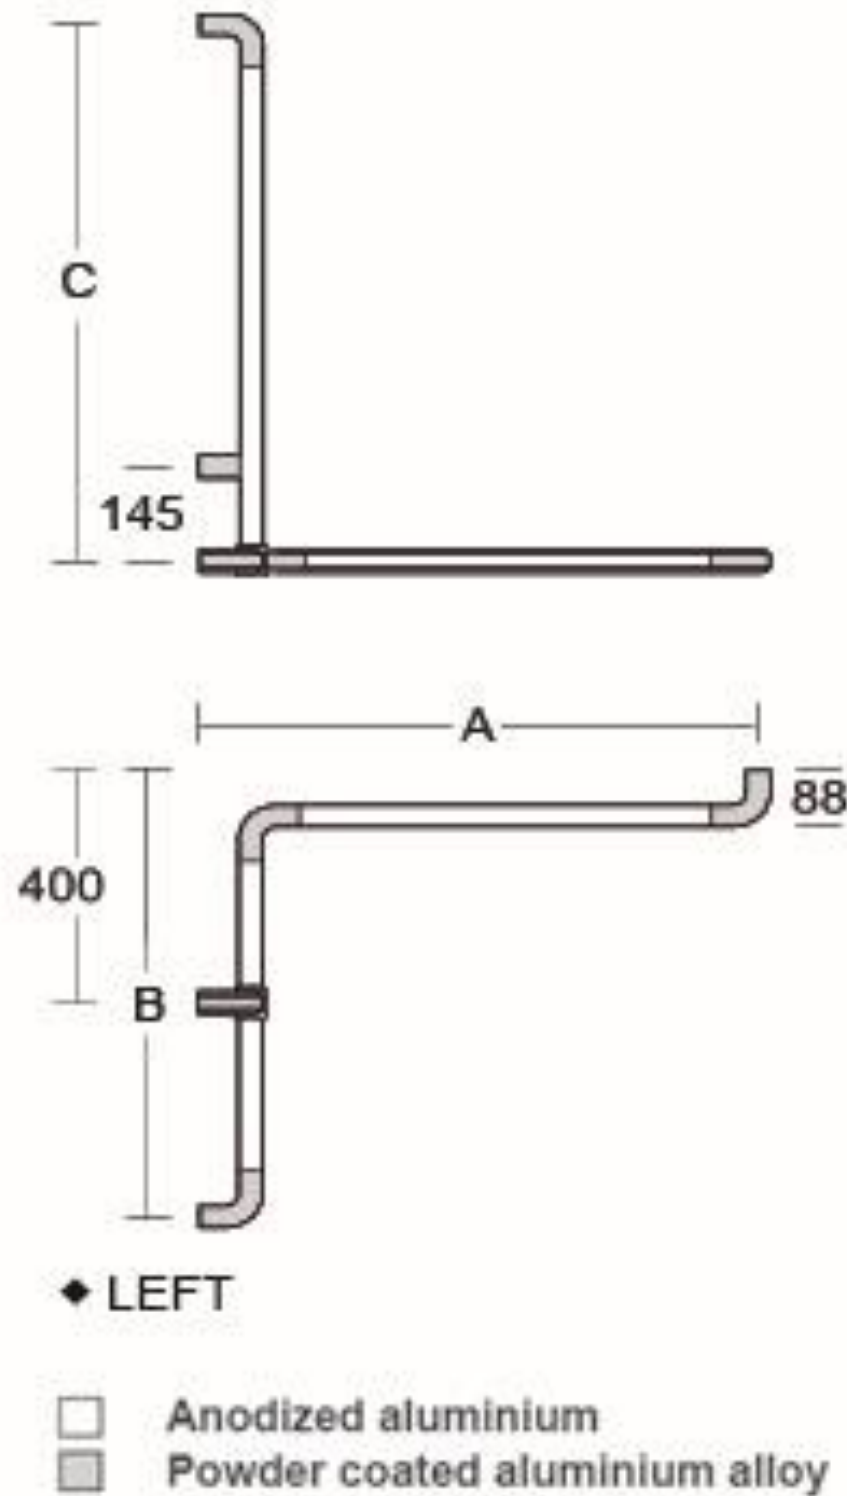

## HANDGREEP Hoek

Handgreep voor hoek bestaande uit rechte elementen van krasvast geanodiseerd geëxtrudeerd aluminium met ronde / veelzijdige doorsnede  $\emptyset$  35 x 32 mm. Wandbevestiging met verborgen schroeven in staal met corrosiebestendige behandeling, verkrijgbaar in 2 formaten en optioneel met douchehouder.

Afmetingen AxB: 760x760mm (.000B)  
760x1184mm (.00BL)

Draagcapaciteit: 120kg

Kleuren: **.75 - Anthracite**

## HANDGREEP Hoek

Artn°		A	B	Met douchehouder
ART.443.000B ↪	CORNER GRAB RAIL WITH SHOWER HEAD RAIL MADE OF SCRATCH-RESISTANT ANODIZED ALUMINIUM		760 (776)*	760(776)*
ART.443.00BL ↪	CORNER GRAB RAIL WITH SHOWER HEAD RAIL MADE OF SCRATCH-RESISTANT ANODIZED ALUMINIUM		760 (776)*	1184 (1200)*
ART.43J.000B ↪	CORNER GRAB RAIL MADE OF SCRATCH-RESISTANT ANODIZED ALUMINIUM WITH SHOWER HEAD RAIL AND SHOWER HEAD HOLDER		760 (776)*	760(776)* ☑
ART.43J.00BL ↪	CORNER GRAB RAIL MADE OF SCRATCH-RESISTANT ANODIZED ALUMINIUM WITH SHOWER HEAD RAIL AND SHOWER HEAD HOLDER		760 (776)*	1184 (1200)* ☑