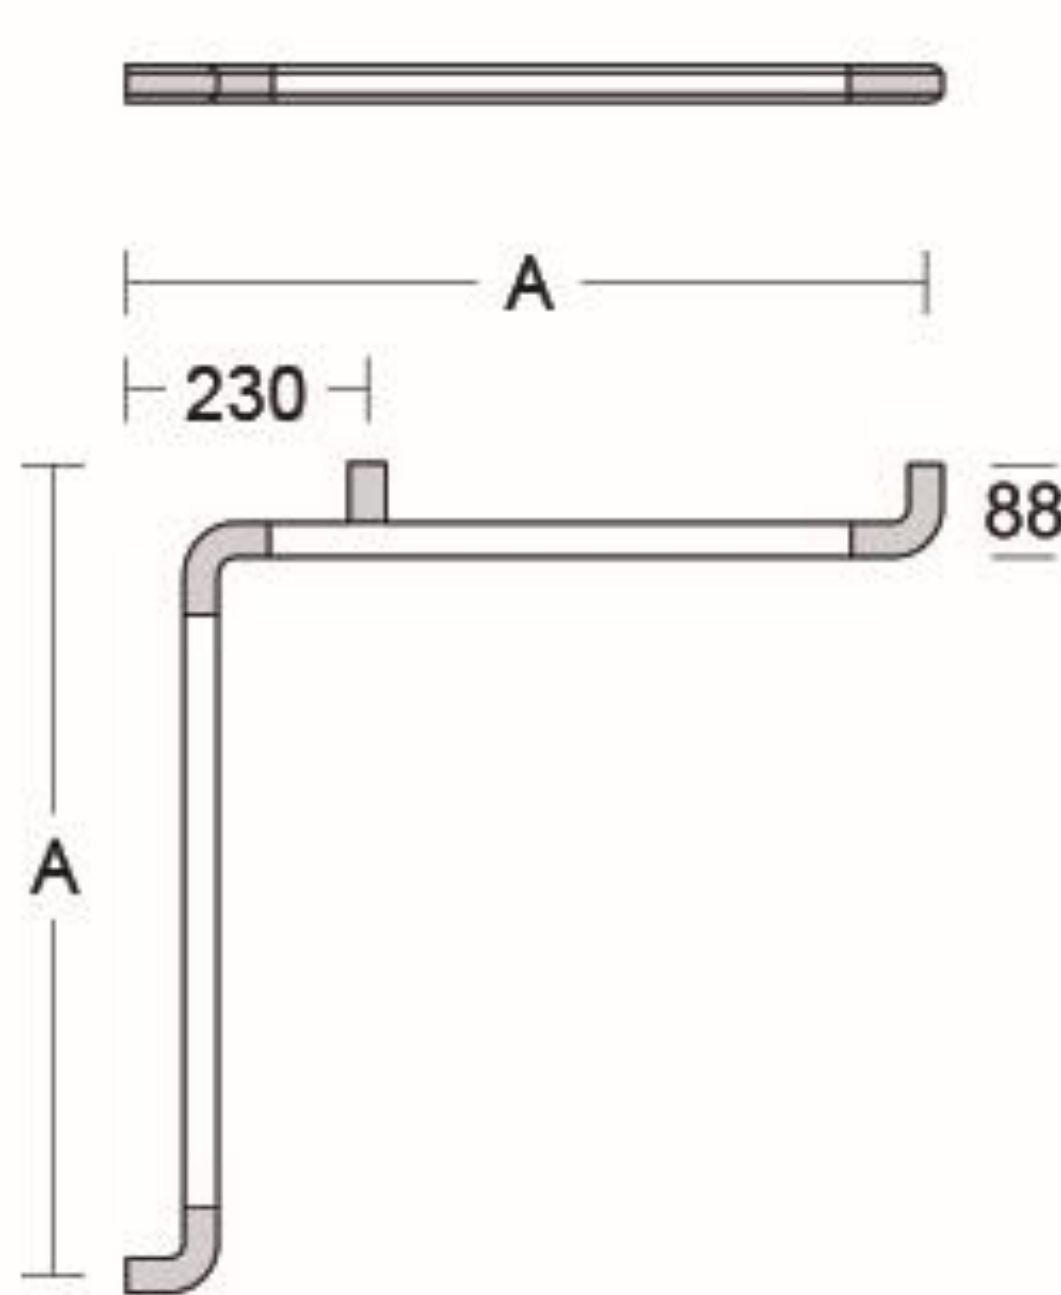

## HANDGREEP Hoek

Handgreep voor hoek bestaande uit rechte elementen van krasvast geanodiseerd geëxtrudeerd aluminium met ronde / veelzijdige doorsnede  $\emptyset$  35 x 32 mm. Wandbevestiging met verborgen schroeven in staal met corrosiebestendige behandeling, verkrijgbaar in 3 formaten en optioneel met douchehouder.

Afmetingen A: 760mm (.0000)  
1160mm (.000M)  
960mm (.000L)

Draagcapaciteit: 120kg

Kleuren: **.75 - Anthracite**

## HANDGREEP Hoek

- Anodized aluminium
- Powder coated aluminium alloy

Artn°		A
ART.442.0000 ➔	CORNER GRAB RAIL MADE OF SCRATCH-RESISTANT ANODIZED ALUMINIUM	760(776)*
ART.442.000L ➔	CORNER GRAB RAIL MADE OF SCRATCH-RESISTANT ANODIZED ALUMINIUM	1160 (1176)*
ART.442.000M ➔	CORNER GRAB RAIL MADE OF SCRATCH-RESISTANT ANODIZED ALUMINIUM	960(976)*