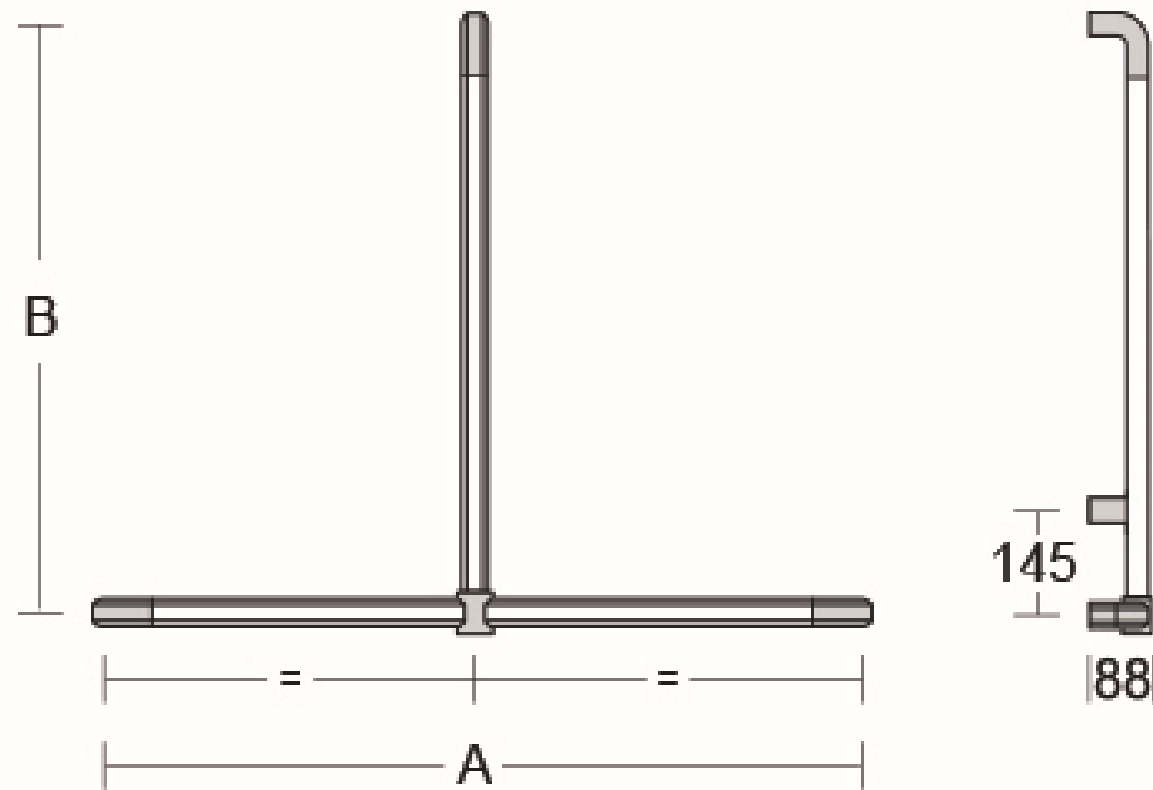

## HANDGREEP T-vorm

T-vormige handgreep bestaande uit rechte elementen van krasvast geanodiseerd geëxtrudeerd aluminium met ronde / veelzijdige doorsnede  $\emptyset$  35 x 32 mm. Wandbevestiging met verborgen schroeven in staal met corrosiebestendige behandeling, verkrijgbaar in 4 formaten en optioneel met douchehouder.

Afmetingen AxB: 1570x820mm

Draagcapaciteit: 120kg

Kleuren: **.75 - Anthracite**

## HANDGREEP T-vorm

- Anodized aluminium
- Powder coated aluminium alloy

Artn°		A	B	Met douchehouder
ART.433.0000 ↪	T-SHAPED GRAB RAIL MADE OF SCRATCH-RESISTANT ANODIZED ALUMINIUM	1570 (1600)*	820 (852)*	
ART.33J.0000 ↪	T-SHAPED GRAB RAIL MADE OF SCRATCH-RESISTANT ANODIZED ALUMINIUM WITH SHOWER HEAD HOLDER	1570 (1600)*	820 (852)*	☑