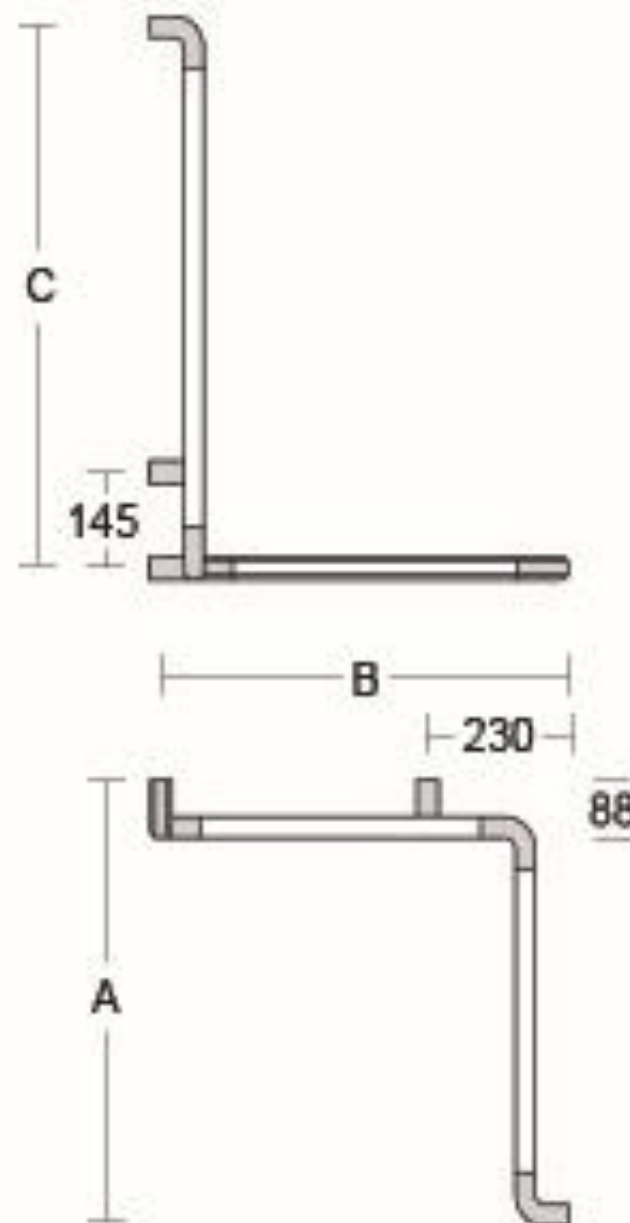

## HANDGREEP Hoek

Handgreep voor hoek bestaande uit rechte elementen van krasvast geanodiseerd geëxtrudeerd aluminium met ronde / veelzijdige doorsnede  $\emptyset$  35 x 32 mm. Wandbevestiging met verborgen schroeven in staal met corrosiebestendige behandeling, verkrijgbaar in 3 formaten en optioneel met douchehouder.

Afmetingen AxB: 660x660mm (.0000)  
760x400mm (.000L)  
760x760mm (.00LA)

Draagcapaciteit: 120kg

Kleuren: **.75 - Anthracite**

## HANDGREEP Hoek

◆ LEFT

- Anodized aluminium
- Powder coated aluminium alloy

Artn°		A	B	Met douchehouder
ART.424.0000 ➔	CORNER GRAB RAIL MADE OF SCRATCH-RESISTANT ANODIZED ALUMINIUM	660 (676)*	660 (678)*	
ART.424.000L ➔	CORNER GRAB RAIL MADE OF SCRATCH-RESISTANT ANODIZED ALUMINIUM	760 (776)*	400 (418)*	
ART.424.00LA ➔	CORNER GRAB RAIL MADE OF SCRATCH-RESISTANT ANODIZED ALUMINIUM	760 (776)*	760 (778)*	
ART.24J.000L ➔	CORNER GRAB RAIL MADE OF SCRATCH-RESISTANT ANODIZED ALUMINIUM WITH SHOWER HEAD HOLDER	760 (776)*	400 (418)*	☑
ART.24J.00LA ➔	CORNER GRAB RAIL MADE OF SCRATCH-RESISTANT ANODIZED ALUMINIUM WITH SHOWER HEAD HOLDER	760 (776)*	760 (778)*	☑