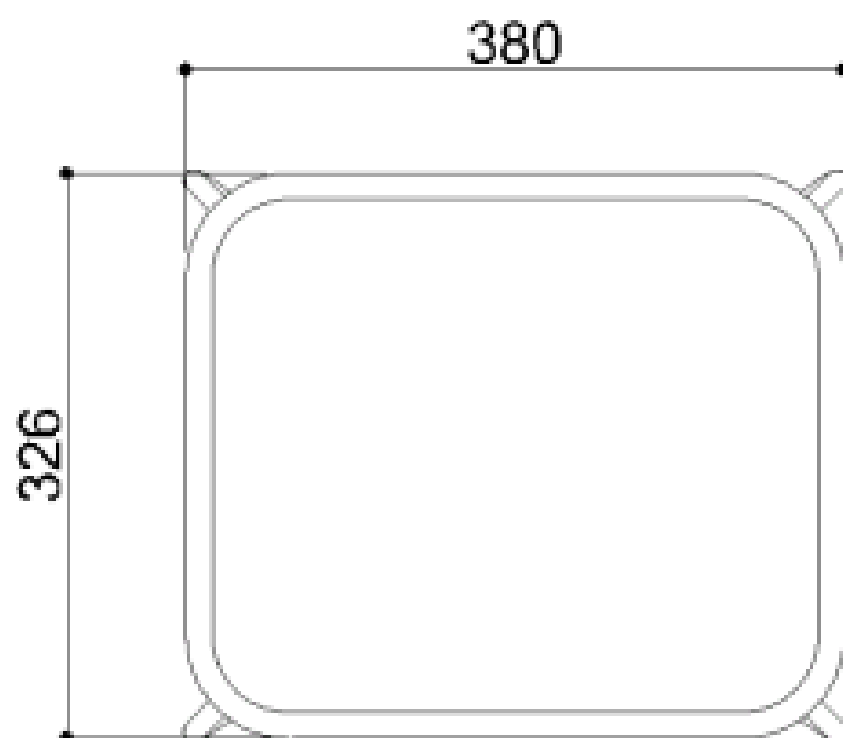

Hakoma
sanitair

DOUCHEZIT / KRUK OMNIA

Kruk in technopolymeer, met roestvrijstalen AISI 304 pootstructuur en ABS-poten.

- Roestvaststalen AISI 304 pootstructuur, 12 mm. diameter
- Grote zitting van technopolymeer, bruikbaar oppervlak 1200 cm²
- 150 kg verticaal draagvermogen.

[Filmpje](#)

Kruk

Code	G1 9UIS 01
Afmetingen AxB xC (mm)	380x326x450
Gewicht (kg)	3,8

			Signal White WIJ	Graphite DD	Arctic Sky BB	Dark Arctic Sky BF
Kruk		G19UIS01	x	x	x	x

DOUCHEZIT / KRUK OMNIA

Hakoma
sanitair