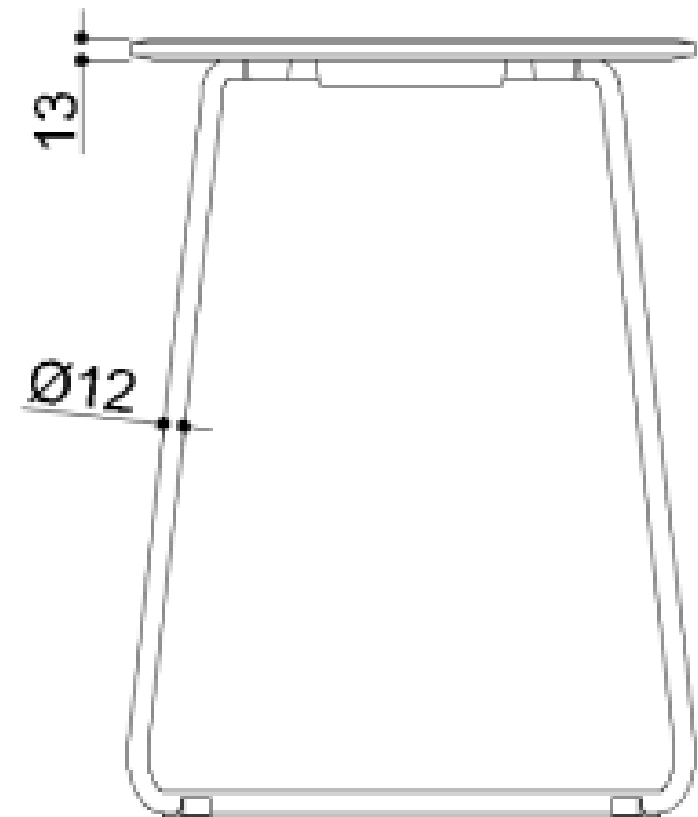

Hakoma
sanitair

DOUCHEZIT / KRUK OMNIA

Kruk in technopolymeer, met roestvrijstalen AISI 304 pootstructuur en ABS-poten.

- Roestvaststalen AISI 304 pootstructuur, 12 mm. diameter
- Grote zitting van technopolymeer, bruikbaar oppervlak 1200 cm²
- 150 kg verticaal draagvermogen.

[Filmpje](#)

Kruk

Code	G1 9UIS 01
Afmetingen AxB xC (mm)	380x326x450
Gewicht (kg)	3,8

			Signal White WIJ	Graphite DD	Arctic Sky BB	Dark Arctic Sky BF
Kruk		G19UIS01	x	x	x	x

DOUCHEZIT / KRUK OMNIA

Hakoma
sanitair