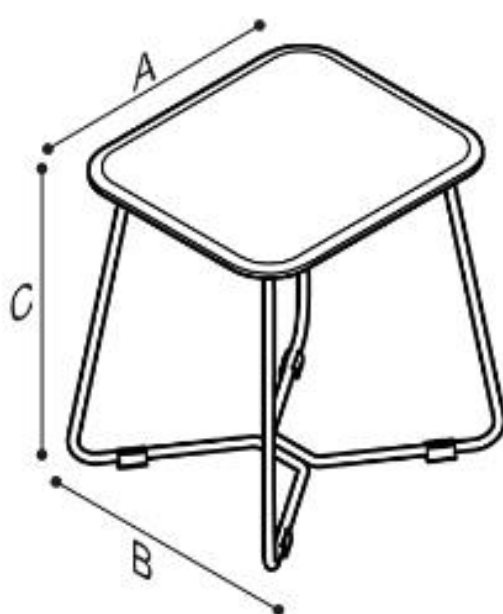

Hakoma
sanitair

DOUCHEZIT / KRUK OMNIA

Kruk in technopolymeer, met roestvrijstalen AISI 304 pootstructuur en ABS-poten.

- Roestvaststalen AISI 304 pootstructuur, 12 mm. diameter
- Grote zitting van technopolymeer, bruikbaar oppervlak 1200 cm²
- 150 kg verticaal draagvermogen.

[Filmpje](#)

Kruk

Code	G1 9UIS 01
Afmetingen AxB xC (mm)	380x326x450
Gewicht (kg)	3,8

			Signal White WIJ	Graphite DD	Arctic Sky BB	Dark Arctic Sky BF
Kruk		G19UIS01	x	x	x	x

DOUCHEZIT / KRUK OMNIA

Hakoma
sanitair