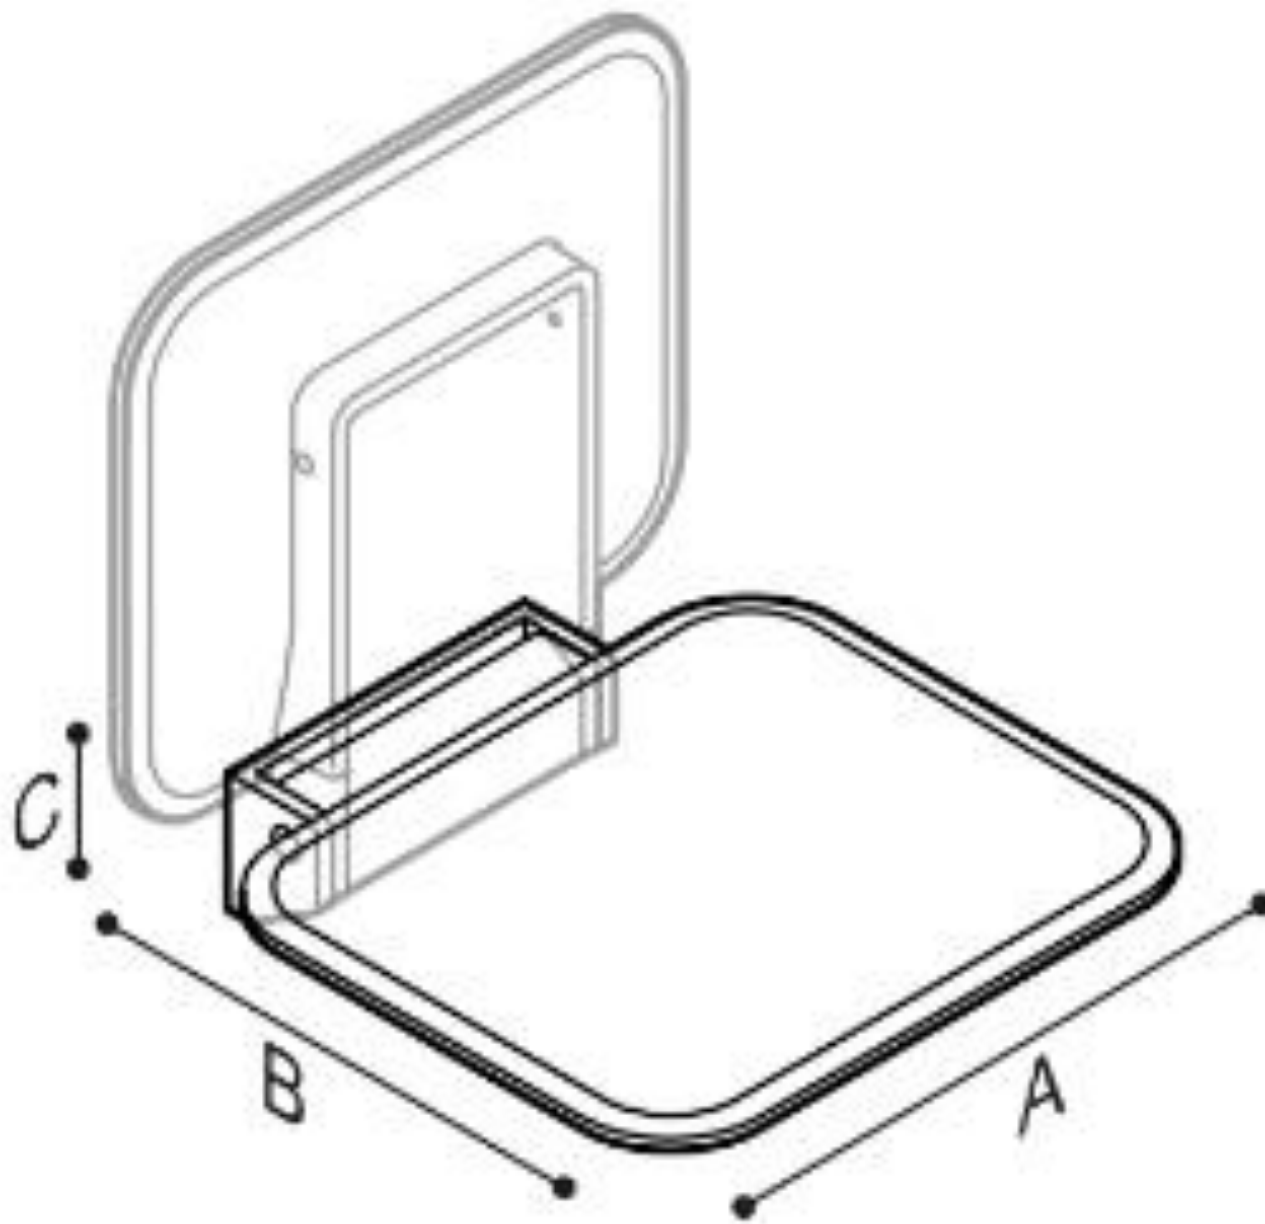

DOUCHEZIT OPKLAPBAAR OMNIA

- AFNEEMBAAR
- Met voetsteun

- Integrale technopolymeer zitting met stalen plaat
- Vloerstandaard met gepassiveerd en gesatineerd aluminium profiel met verstelbare poten
- Nuttig zitoppervlak 1200 cm² • 150 kg verticaal draagvermogen
- Wandverankering door middel van een aluminium plaat
- Koppelingssysteem voor klembewegingscontrole

DOUCHEZIT OPKLAPBAAR OMNIA

Opklapbaar douchezitje

Code

G19UHS01

Afmetingen AxBxC (mm)

380x390x90

Gewicht (kg)

3,1

Laadvermogen (kg)

verticaal 150

DOUCHEZIT OPKLAPBAAR OMNIA

DOUCHEZIT OPKLAPBAAR OMNIA - AFNEEMBAAR

Opklapbaar en afneembaar douchezitje

Code	G19UHS03
Afmetingen AxBxC (mm)	380x395x90
Gewicht (kg)	3,5
Laadvermogen (kg)	verticaal 150

DOUCHEZIT OPKLAPBAAR OMNIA - AFNEEMBAAR

PONTE GIULIO

DOUCHEZIT OPKLAPBAAR OMNIA - Met voetsteun

Opklapbaar douchezitje met voet

Code	G19UHS02
Afmetingen AxBxC (mm)	380x390x450
Gewicht (kg)	3,5
Laadvermogen (kg)	verticaal 150