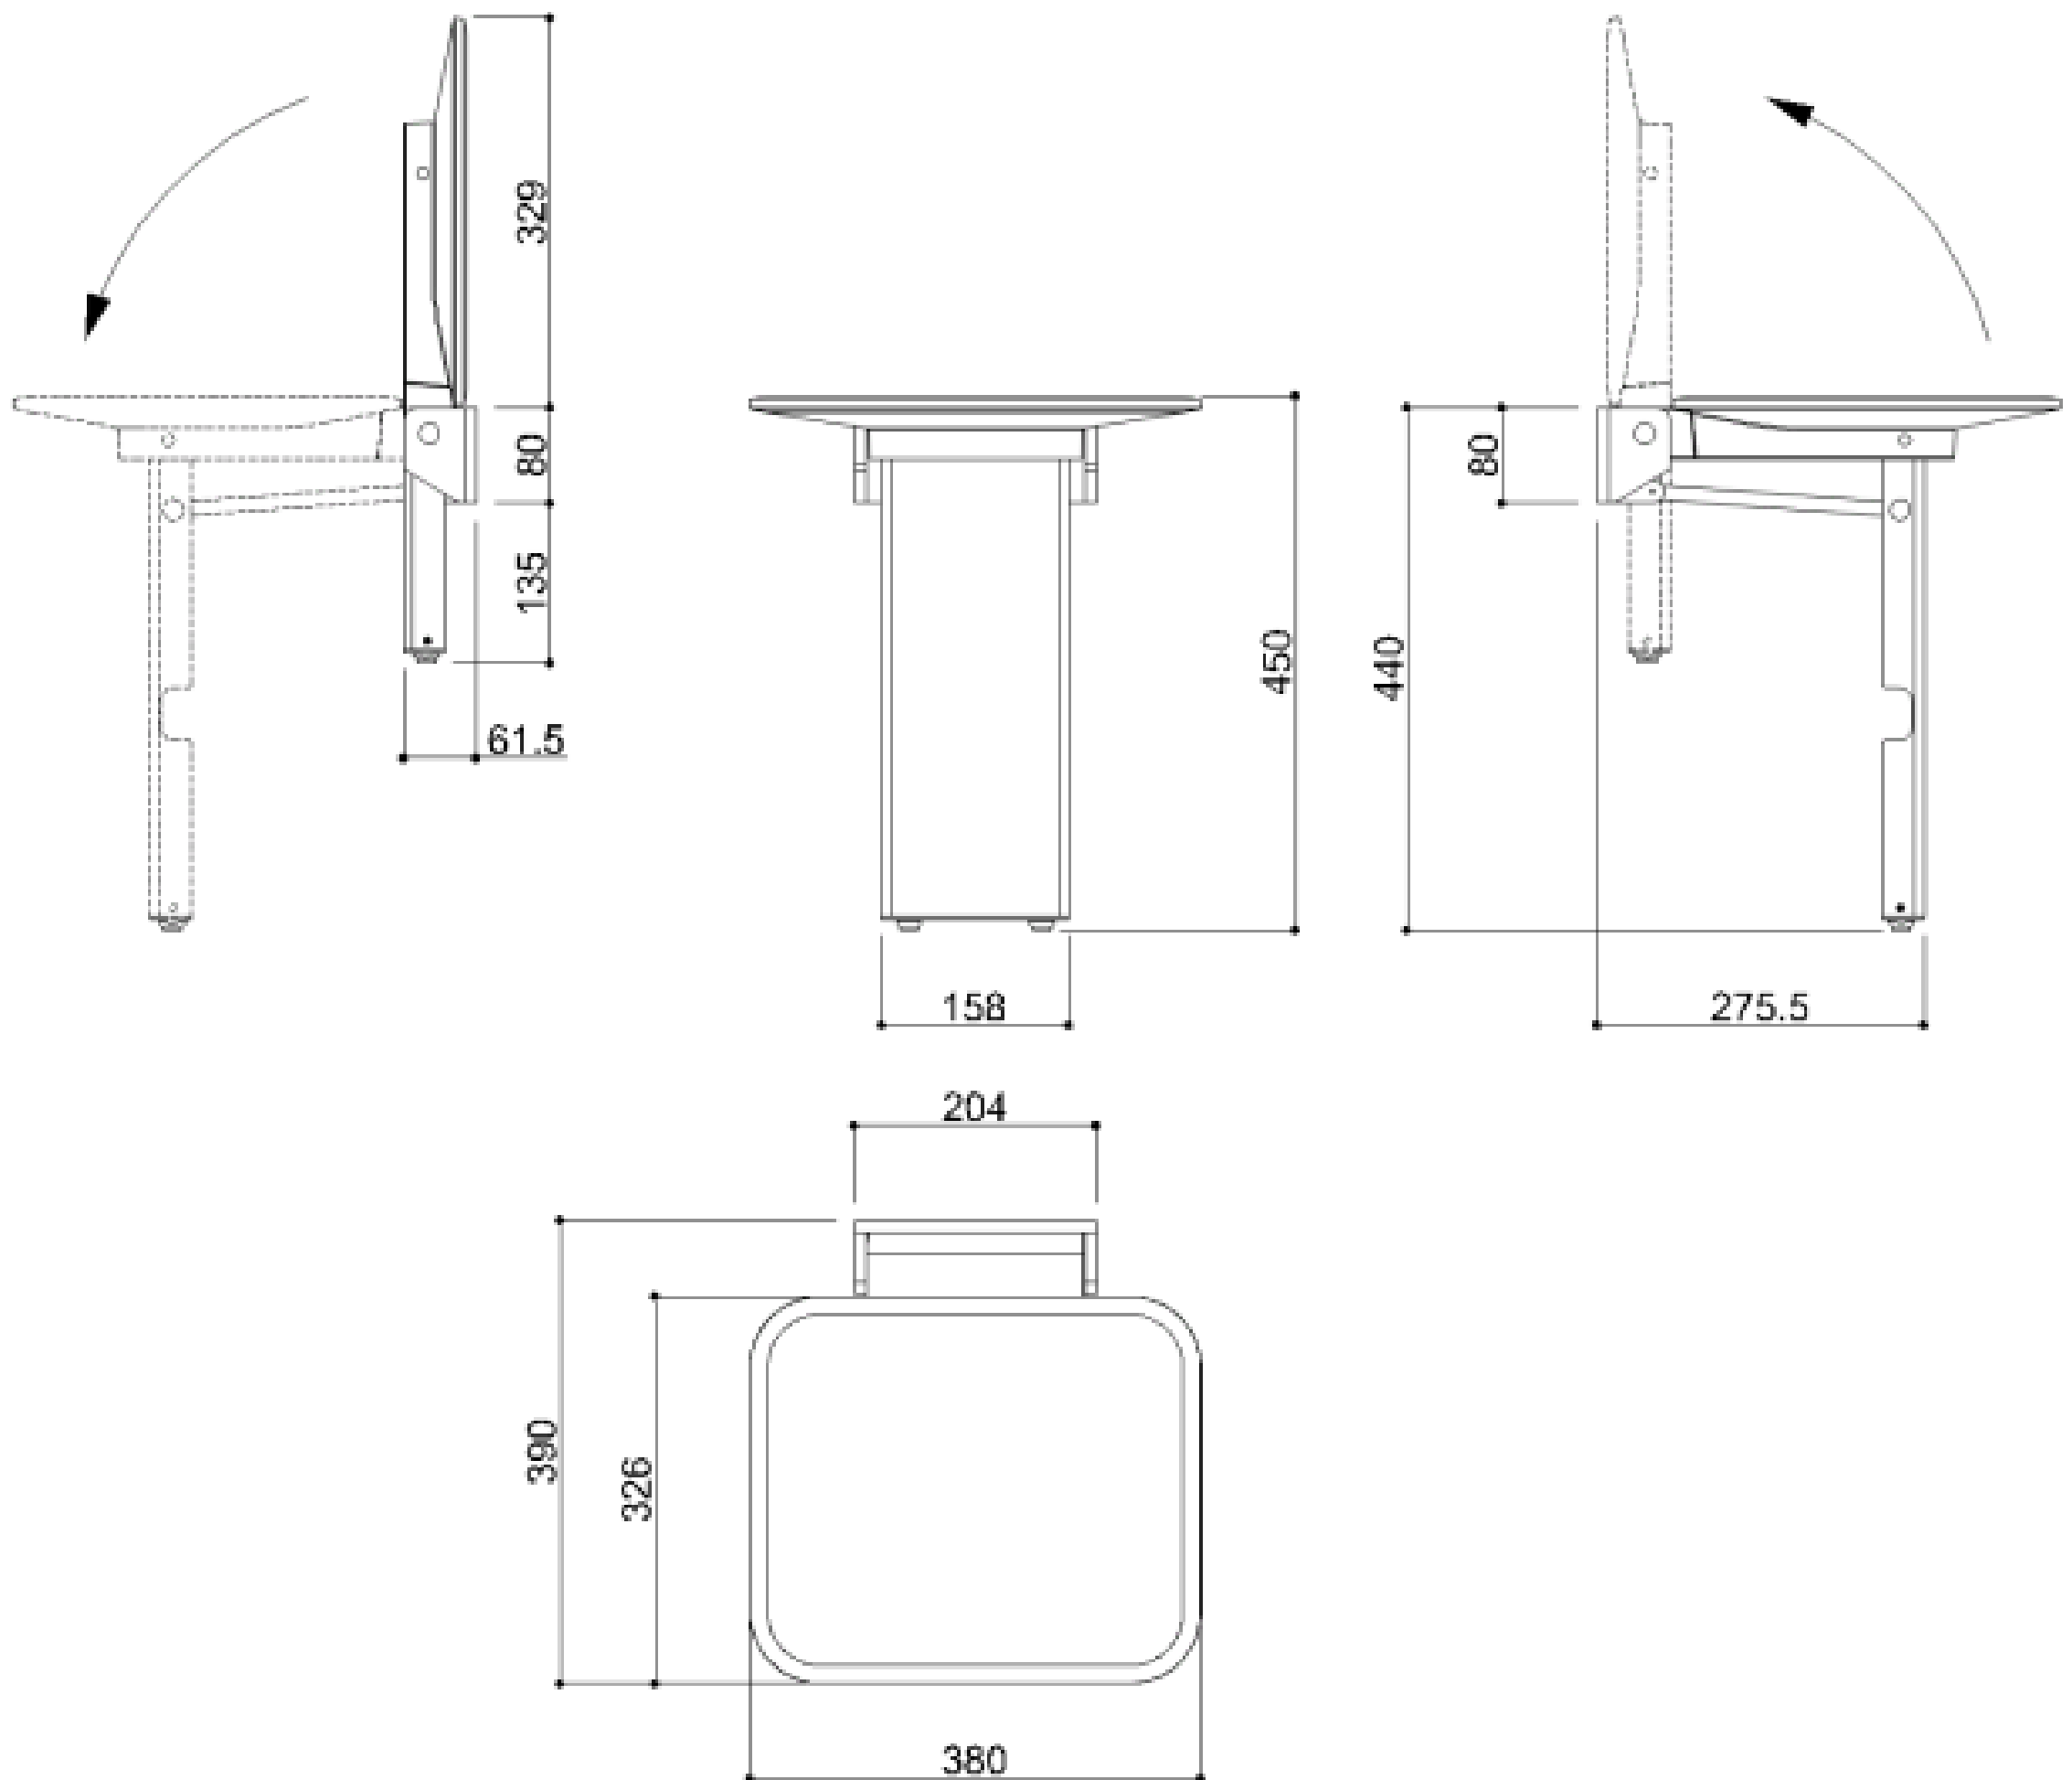

DOUCHEZIT OPKLAPBAAR OMNIA PONTE GIULIO

- AFNEEMBAAR
- Met voetsteun