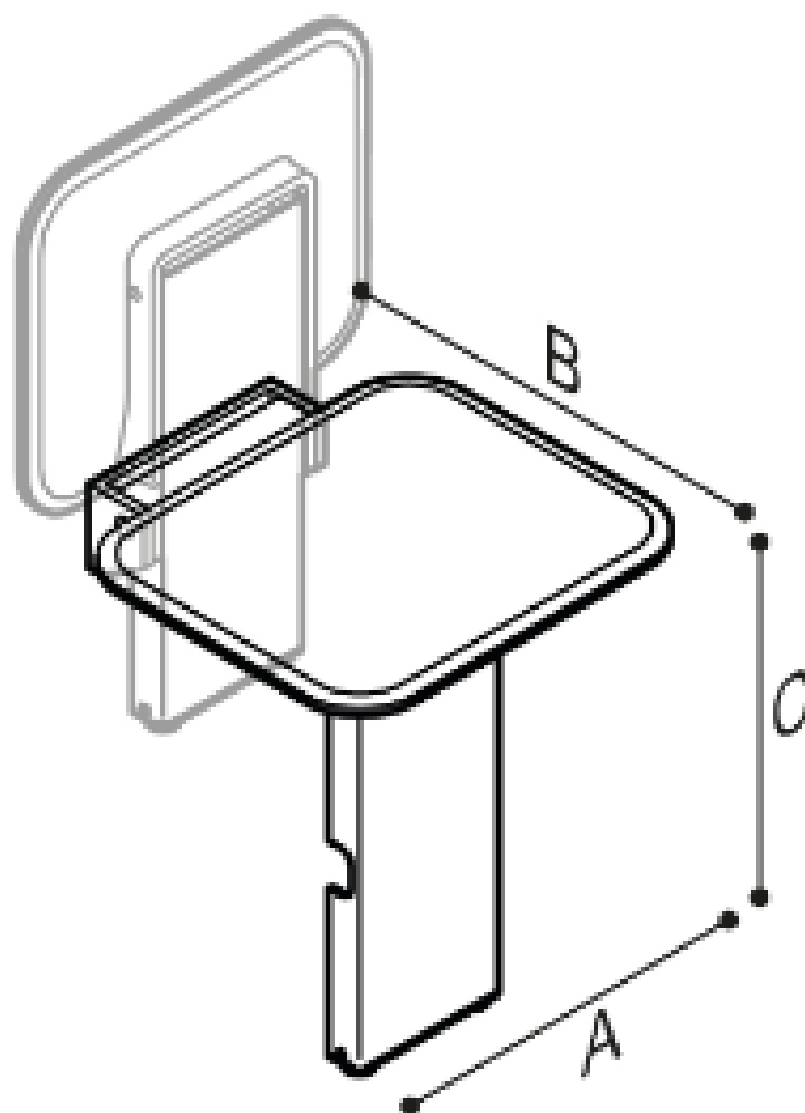

Laadvermogen (kg)

verticaal 150

DOUCHEZIT OPKLAPBAAR OMNIA

DOUCHEZIT OPKLAPBAAR OMNIA - AFNEEMBAAR

Opklapbaar en afneembaar douchezitje

Code	G19UHS03
Afmetingen AxBxC (mm)	380x395x90
Gewicht (kg)	3,5
Laadvermogen (kg)	verticaal 150

DOUCHEZIT OPKLAPBAAR OMNIA - AFNEEMBAAR

PONTE GIULIO

DOUCHEZIT OPKLAPBAAR OMNIA - Met voetsteun

Opklapbaar douchezitje met voet

Code	G19UHS02
Afmetingen AxBxC (mm)	380x390x450
Gewicht (kg)	3,5
Laadvermogen (kg)	verticaal 150