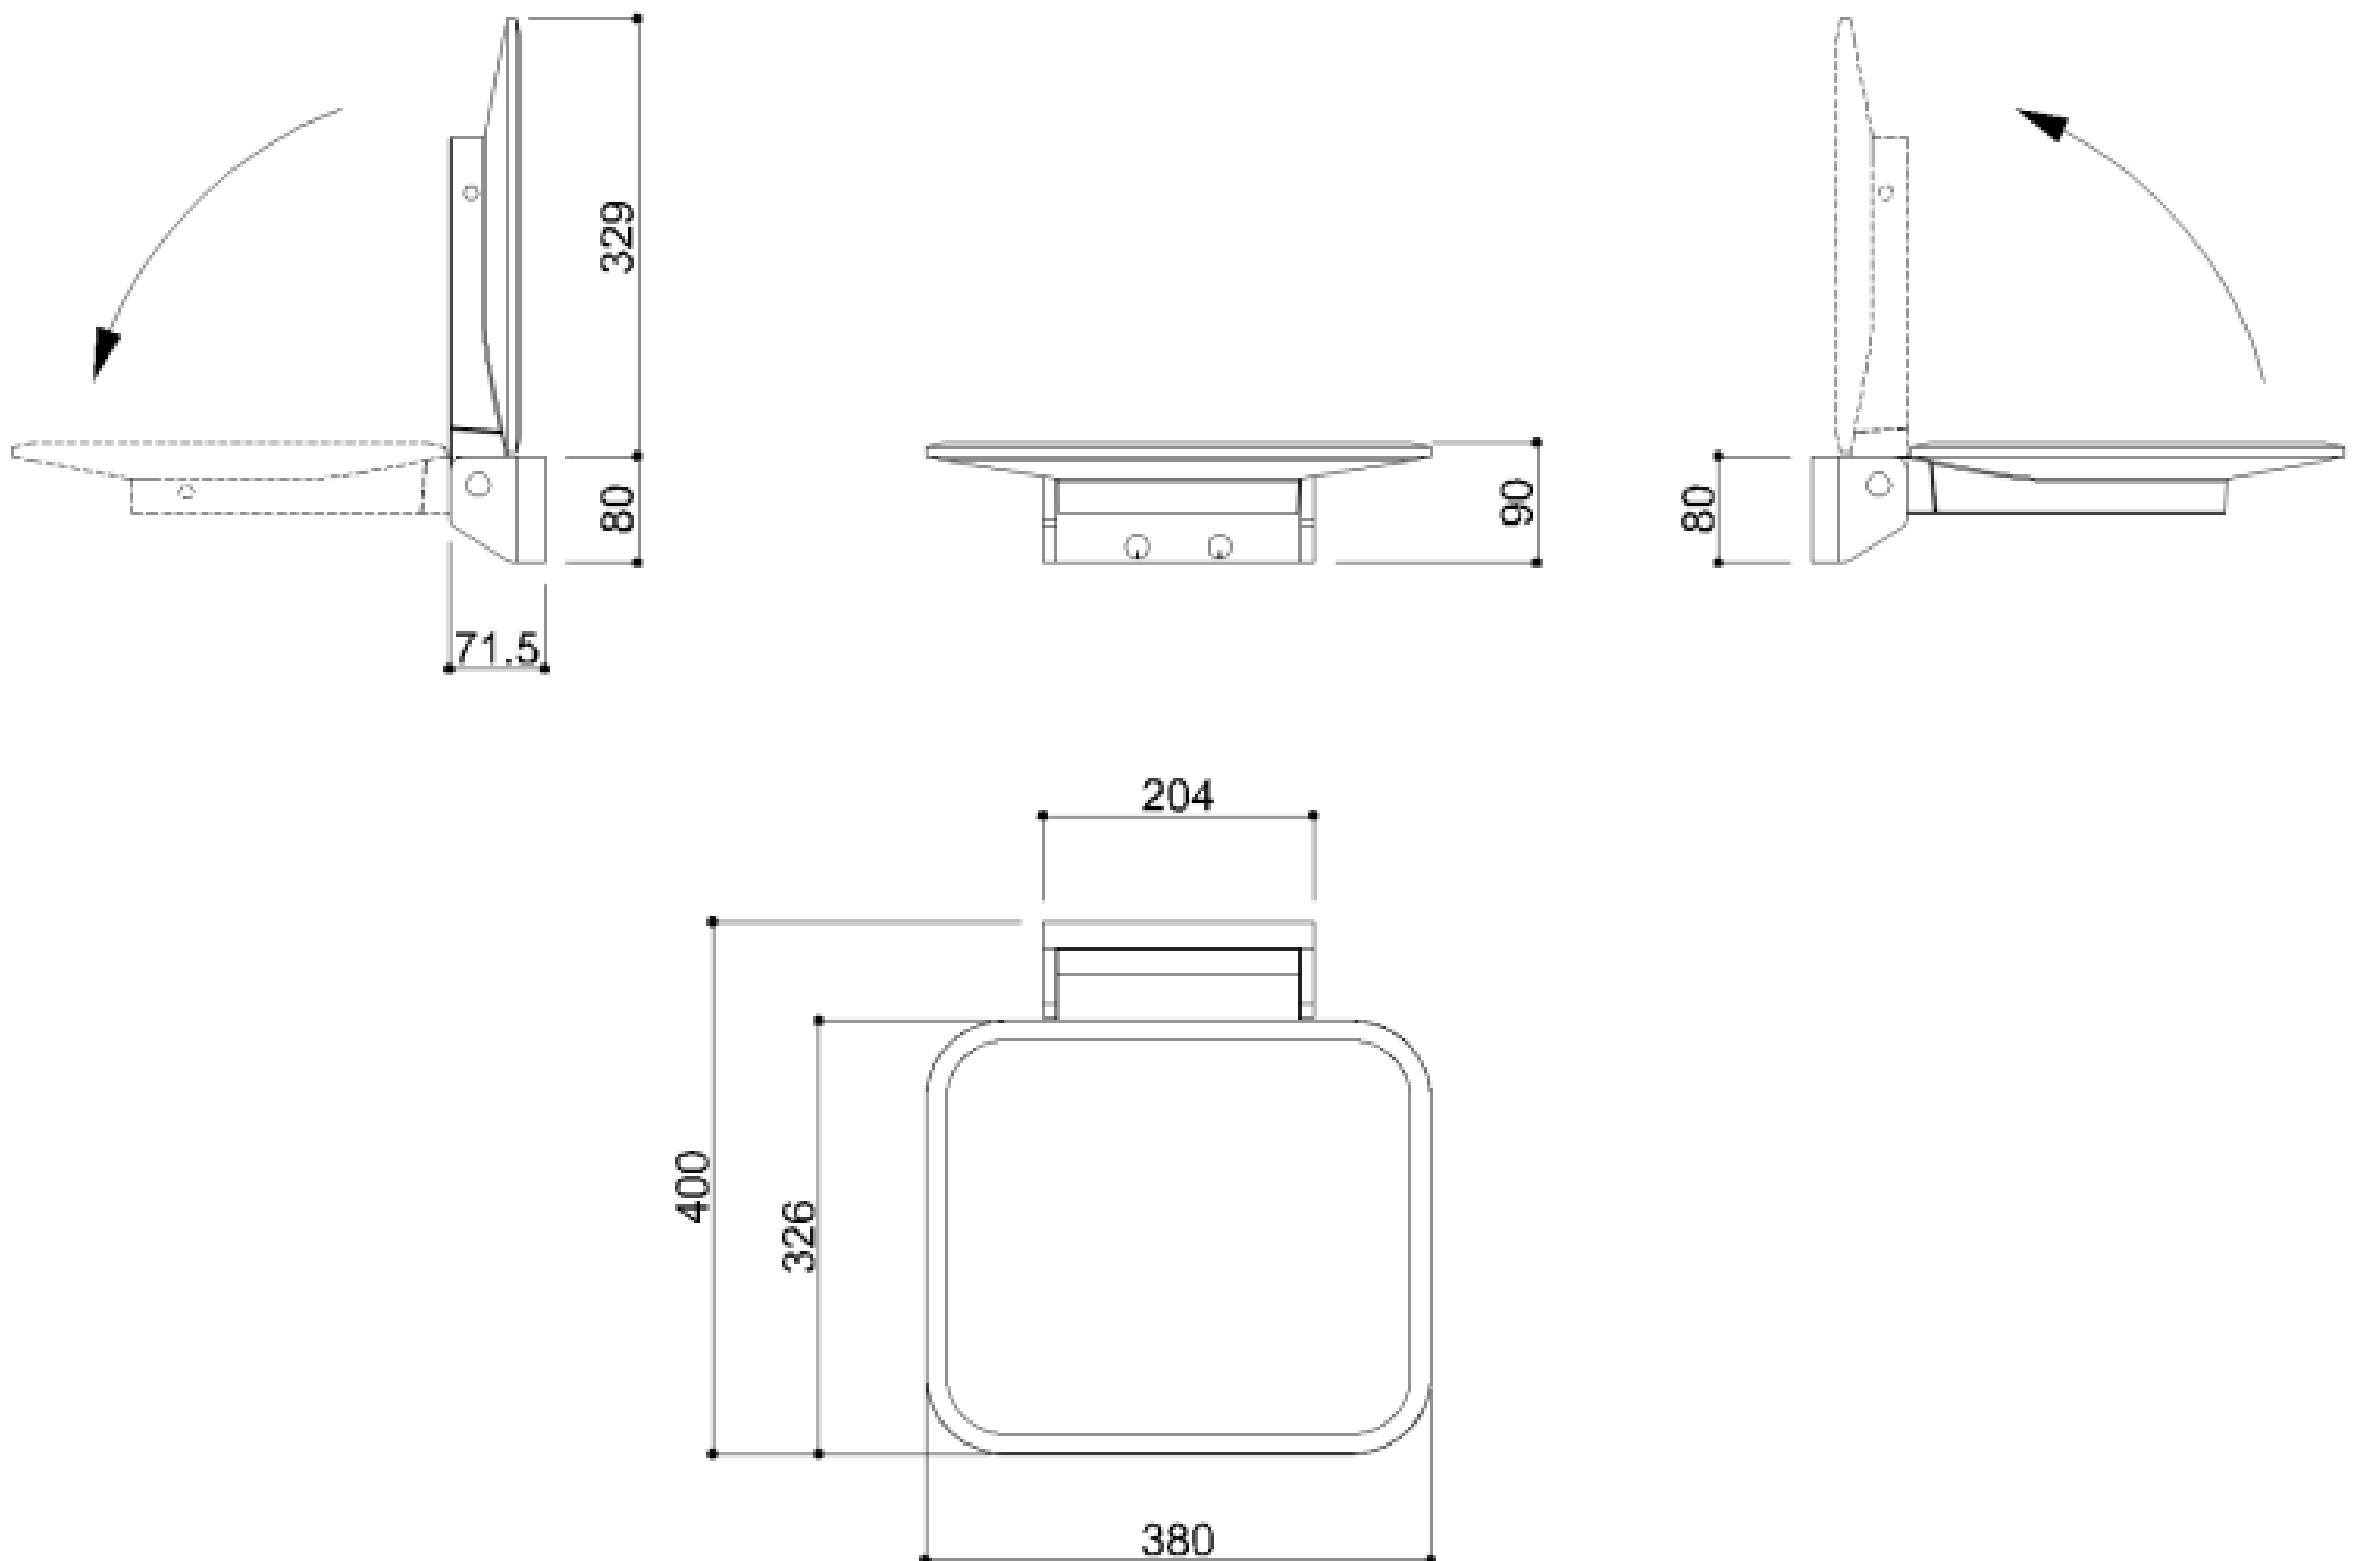

DOUCHEZIT OPKLAPBAAR OMNIA

Opklapbaar douchezitje

Code

G19UHS01

Afmetingen AxBxC (mm)

380x390x90

Gewicht (kg)

3,1

Laadvermogen (kg)

verticaal 150

DOUCHEZIT OPKLAPBAAR OMNIA

DOUCHEZIT OPKLAPBAAR OMNIA - AFNEEMBAAR

Opklapbaar en afneembaar douchezitje

Code	G19UHS03
Afmetingen AxBxC (mm)	380x395x90
Gewicht (kg)	3,5
Laadvermogen (kg)	verticaal 150

DOUCHEZIT OPKLAPBAAR OMNIA - AFNEEMBAAR

PONTE GIULIO

DOUCHEZIT OPKLAPBAAR OMNIA - Met voetsteun

Opklapbaar douchezitje met voet

Code	G19UHS02
Afmetingen AxBxC (mm)	380x390x450
Gewicht (kg)	3,5
Laadvermogen (kg)	verticaal 150