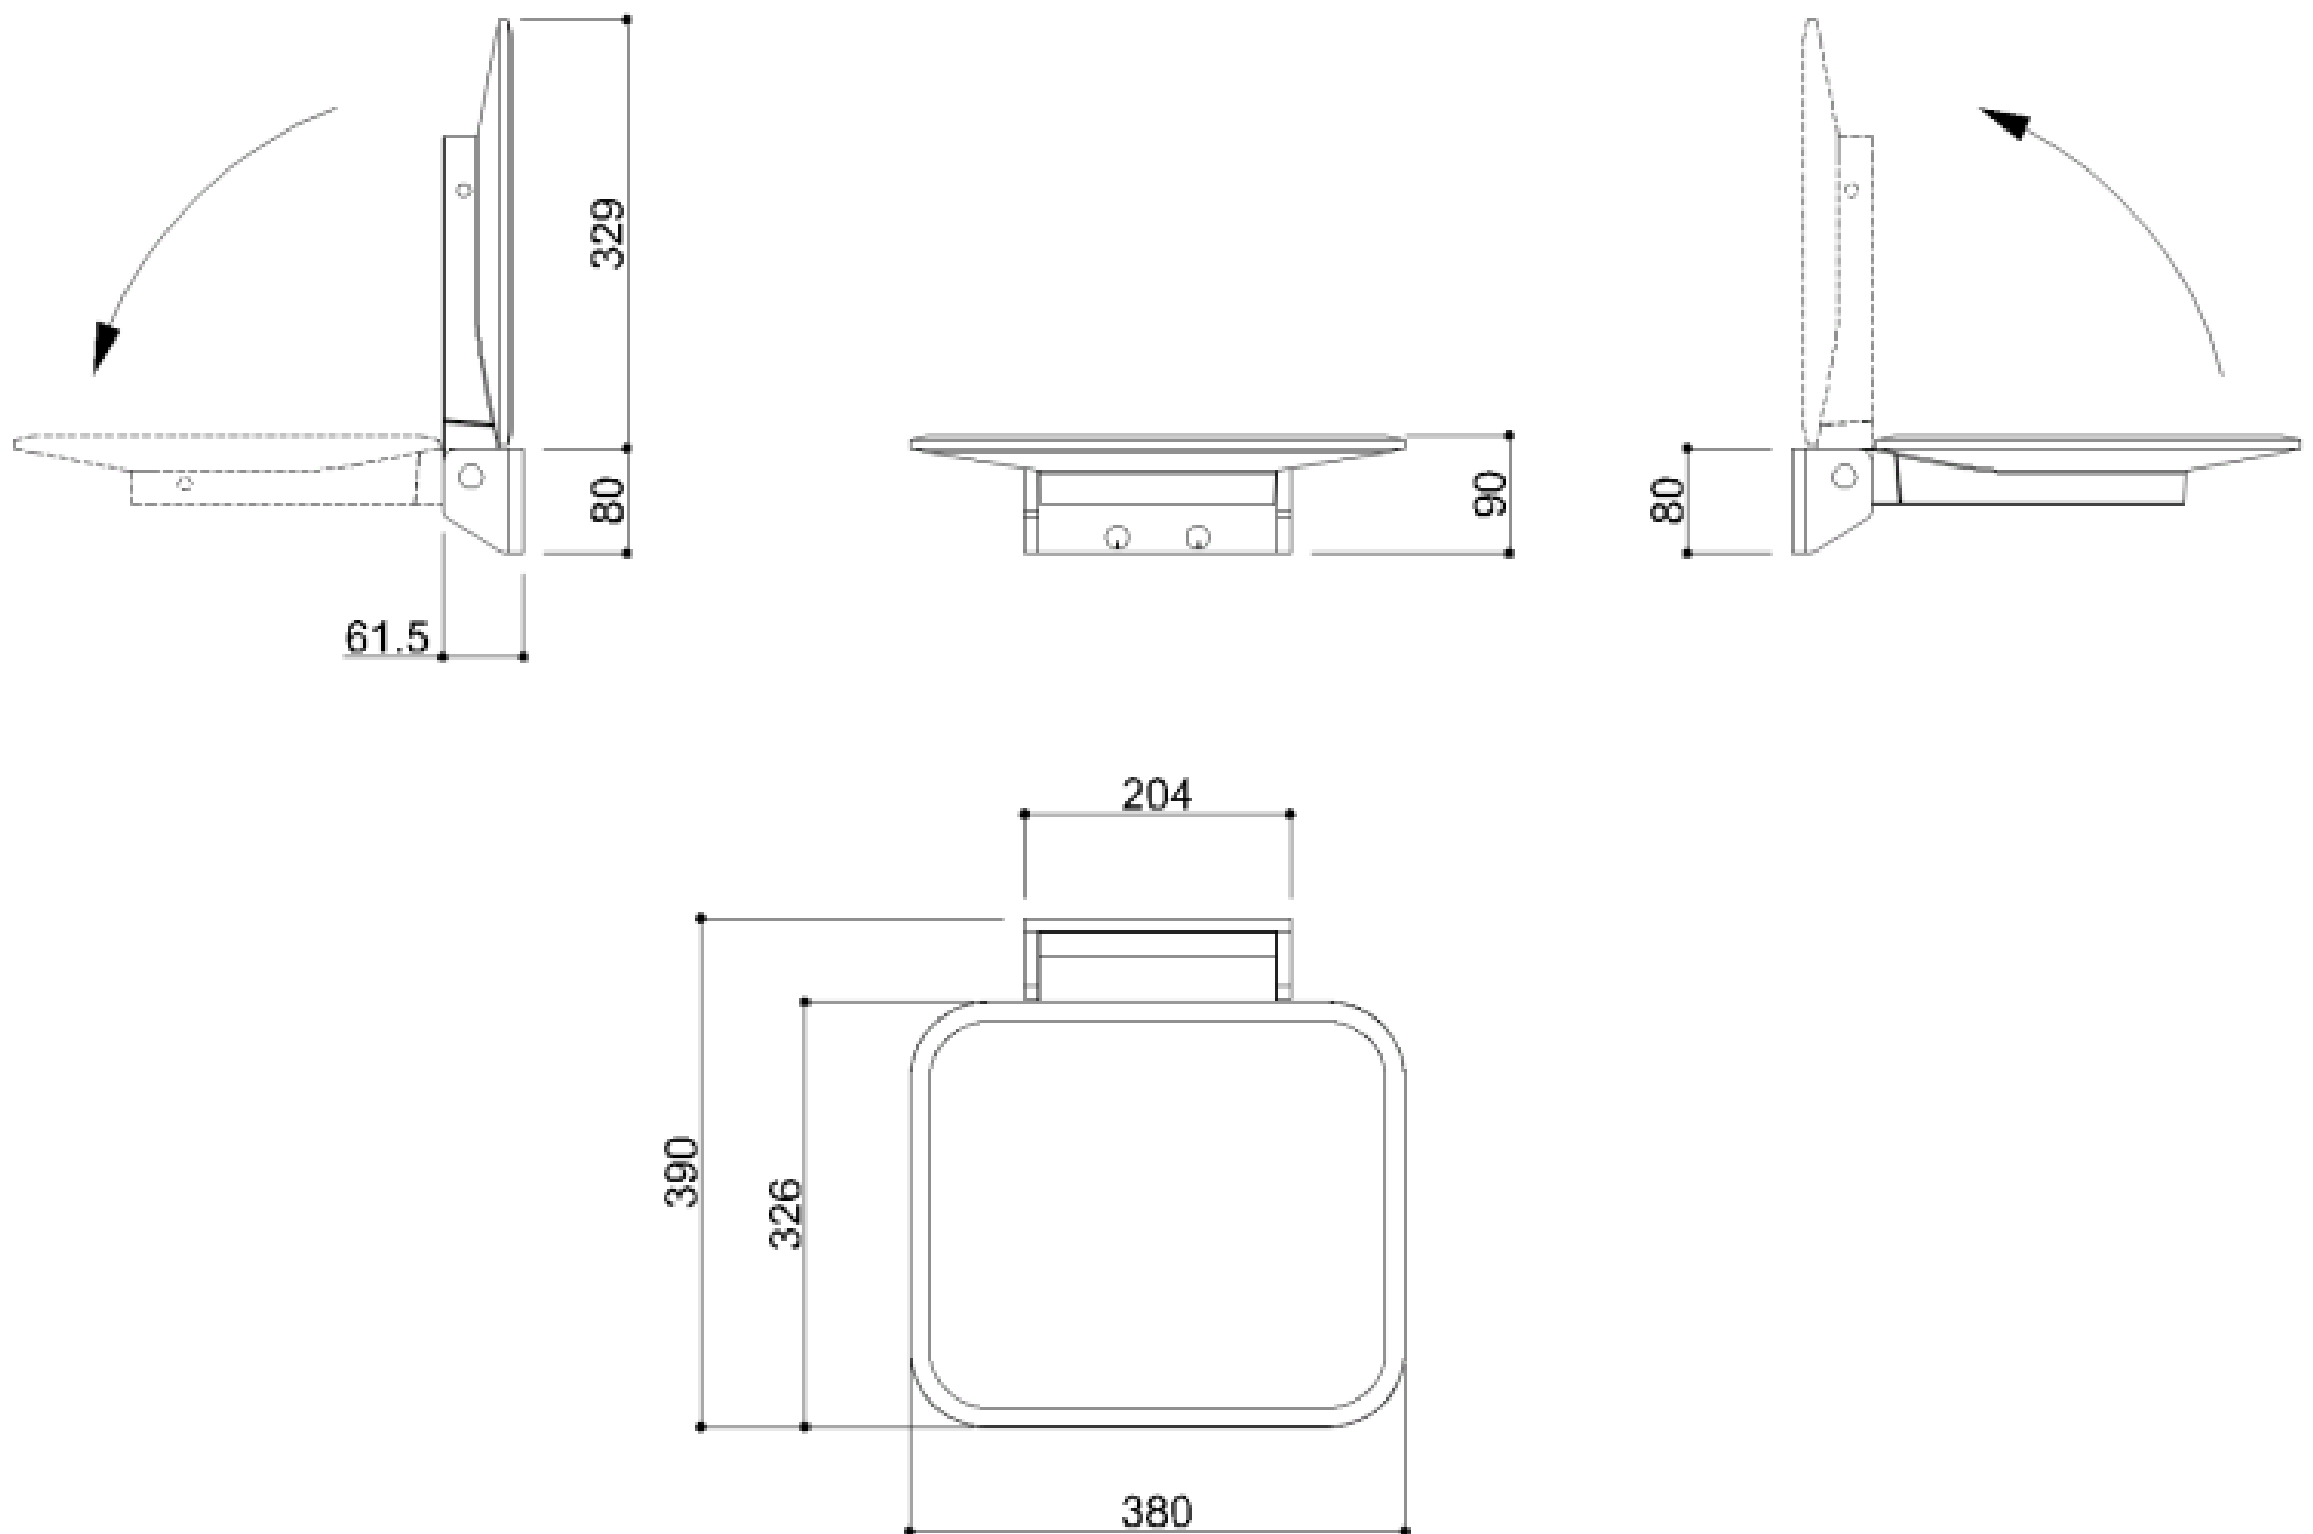

DOUCHEZIT OPKLAPBAAR OMNIA

- AFNEEMBAAR
- Met voetsteun

- Integrale technopolymeer zitting met stalen plaat
- Vloerstandaard met gepassiveerd en gesatineerd aluminium profiel met verstelbare poten
- Nuttig zitoppervlak 1200 cm² • 150 kg verticaal draagvermogen
- Wandverankering door middel van een aluminium plaat
- Koppelingssysteem voor klembewegingscontrole

DOUCHEZIT OPKLAPBAAR OMNIA

Opklapbaar douchezitje

Code

G19UHS01

Afmetingen AxBxC (mm)

380x390x90

Gewicht (kg)

3,1

Laadvermogen (kg)

verticaal 150

DOUCHEZIT OPKLAPBAAR OMNIA

DOUCHEZIT OPKLAPBAAR OMNIA - AFNEEMBAAR

Opklapbaar en afneembaar douchezitje

Code	G19UHS03
Afmetingen AxBxC (mm)	380x395x90
Gewicht (kg)	3,5
Laadvermogen (kg)	verticaal 150

DOUCHEZIT OPKLAPBAAR OMNIA - AFNEEMBAAR

PONTE GIULIO

DOUCHEZIT OPKLAPBAAR OMNIA - Met voetsteun

Opklapbaar douchezitje met voet

Code	G19UHS02
Afmetingen AxBxC (mm)	380x390x450
Gewicht (kg)	3,5
Laadvermogen (kg)	verticaal 150