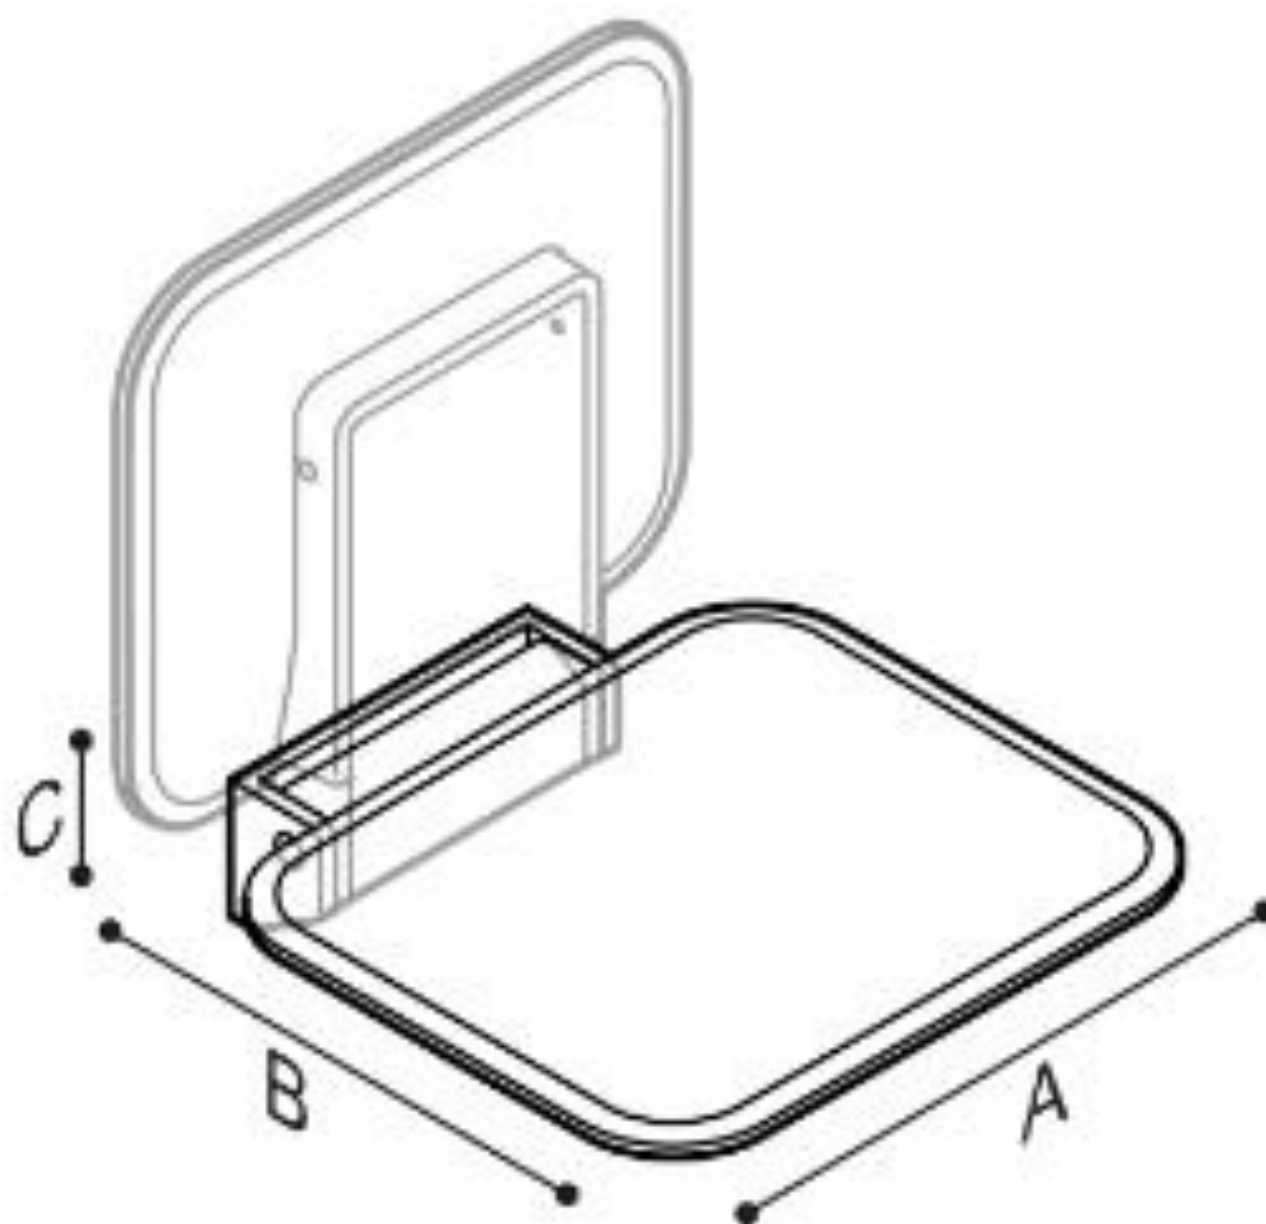

Laadvermogen (kg)

verticaal 150

DOUCHEZIT OPKLAPBAAR OMNIA

DOUCHEZIT OPKLAPBAAR OMNIA - AFNEEMBAAR

Opklapbaar en afneembaar douchezitje

Code	G19UHS03
Afmetingen AxBxC (mm)	380x395x90
Gewicht (kg)	3,5
Laadvermogen (kg)	verticaal 150

DOUCHEZIT OPKLAPBAAR OMNIA - AFNEEMBAAR

PONTE GIULIO

DOUCHEZIT OPKLAPBAAR OMNIA - Met voetsteun

Opklapbaar douchezitje met voet

Code	G19UHS02
Afmetingen AxBxC (mm)	380x390x450
Gewicht (kg)	3,5
Laadvermogen (kg)	verticaal 150