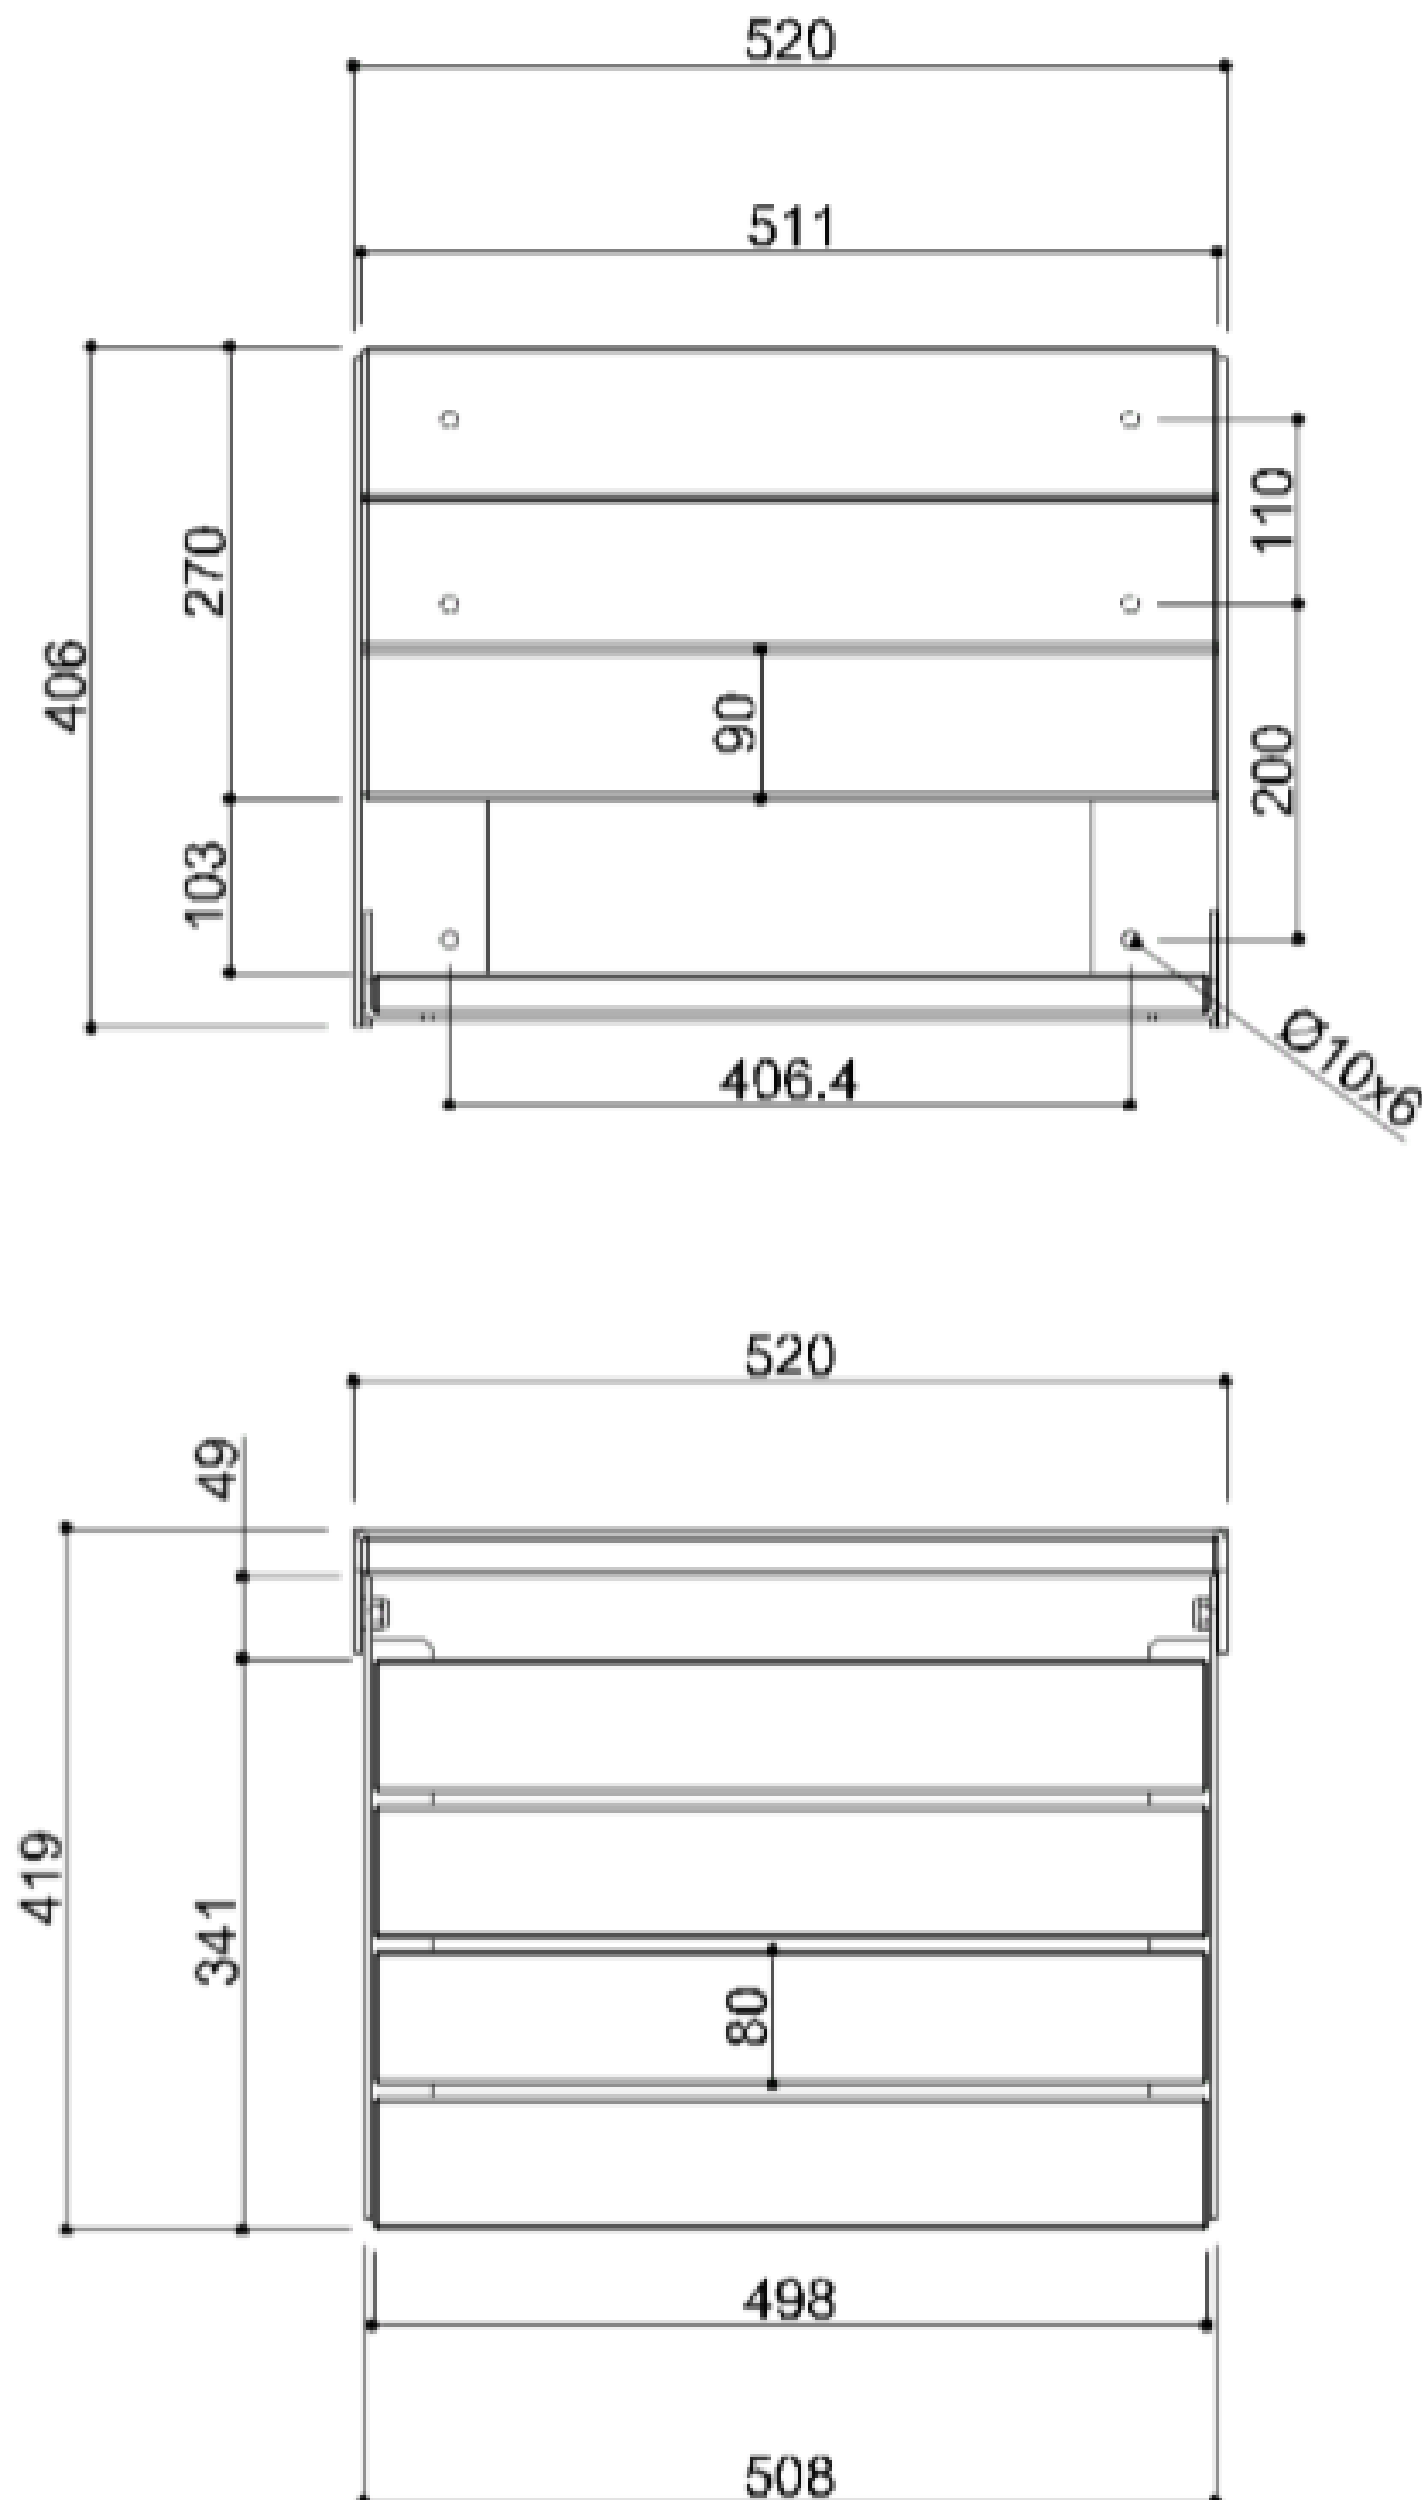

DOUCHEZIT BELLA

Klapstoel met rugleuning met latten in Okoumé-hout. Frame in roestvrij staal AISI 304 met satijnen afwerking

Ideaal voor gebruik in doucheruimtes. Makkelijk te monteren.

- Geschikt voor een gebruikersgewicht tot 250 kg
- Afmetingen: AxBxC 520x419x406
- Beschikbare kleuren: Roestvrij staal & Okoemé hout

DOUCHEZIT BELLA

Artn°	AxBxC (mm)	Gewicht	Belasting
G56UHS13	508x419x406	9.1	250

DOUCHEZIT BELLA

DOUCHEZIT BELLA