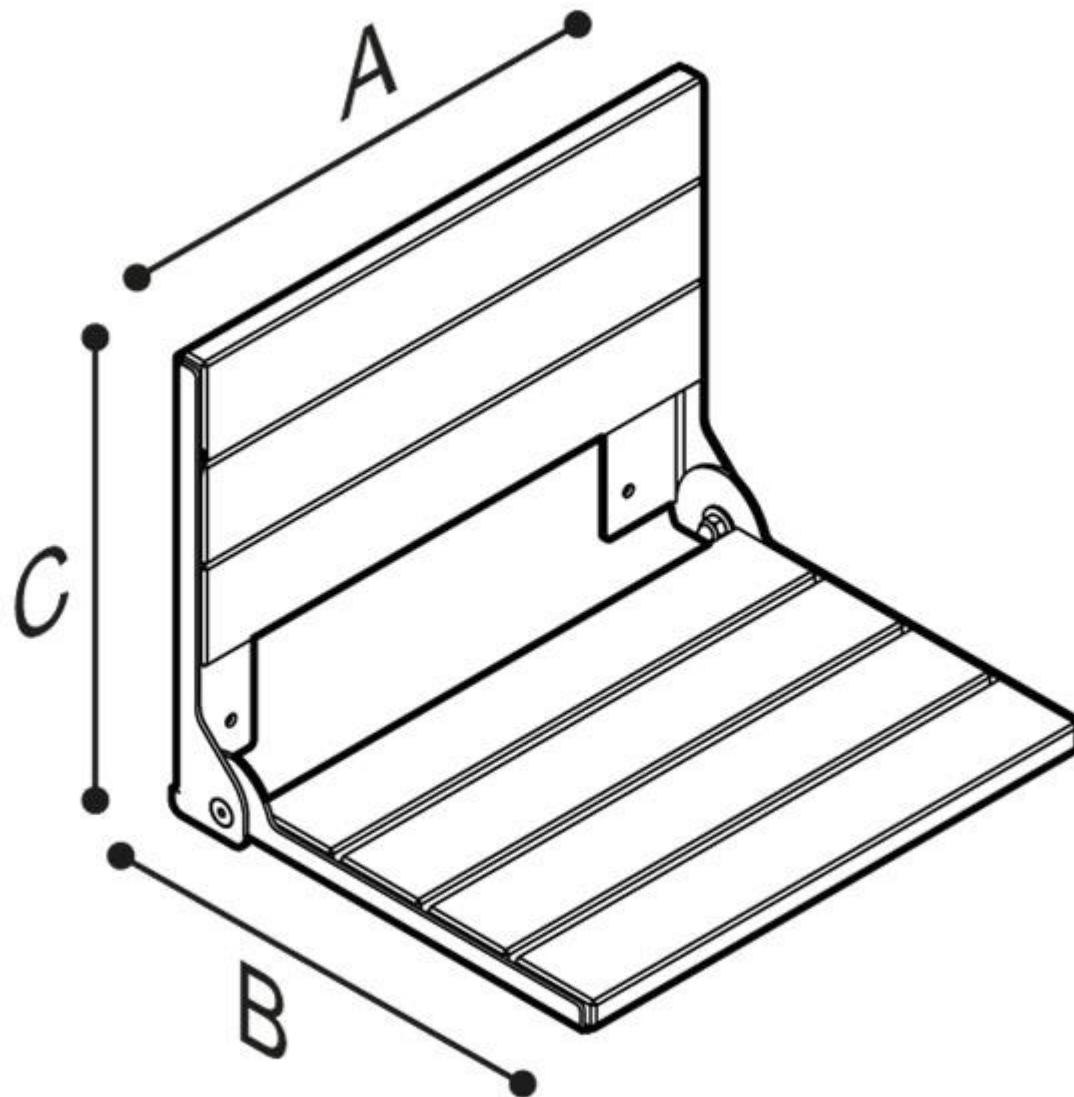

DOUCHEZIT BELLA

Klapstoel met rugleuning met latten in Okoumé-hout. Frame in roestvrij staal AISI 304 met satijnen afwerking

Ideaal voor gebruik in doucheruimtes. Makkelijk te monteren.

- Geschikt voor een gebruikersgewicht tot 250 kg
- Afmetingen: AxBxC 520x419x406
- Beschikbare kleuren: Roestvrij staal & Okoemé hout

DOUCHEZIT BELLA

Artn°	AxBxC (mm)	Gewicht	Belasting
G56UHS13	508x419x406	9.1	250

DOUCHEZIT BELLA

DOUCHEZIT BELLA