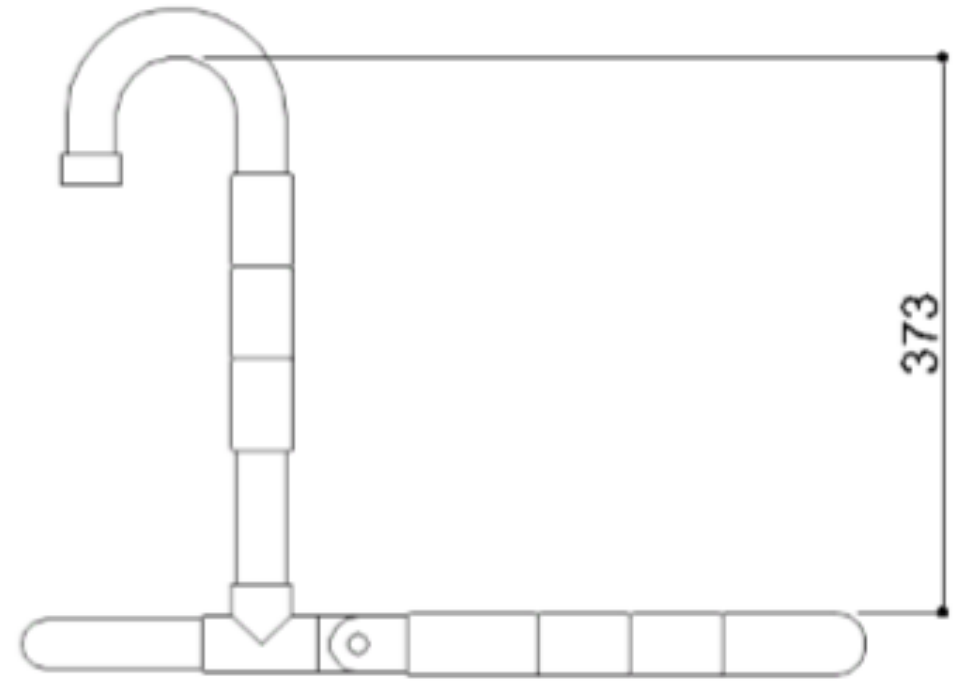

MAXIMA DOUCHEZIT met rugleuning en opklapbaar