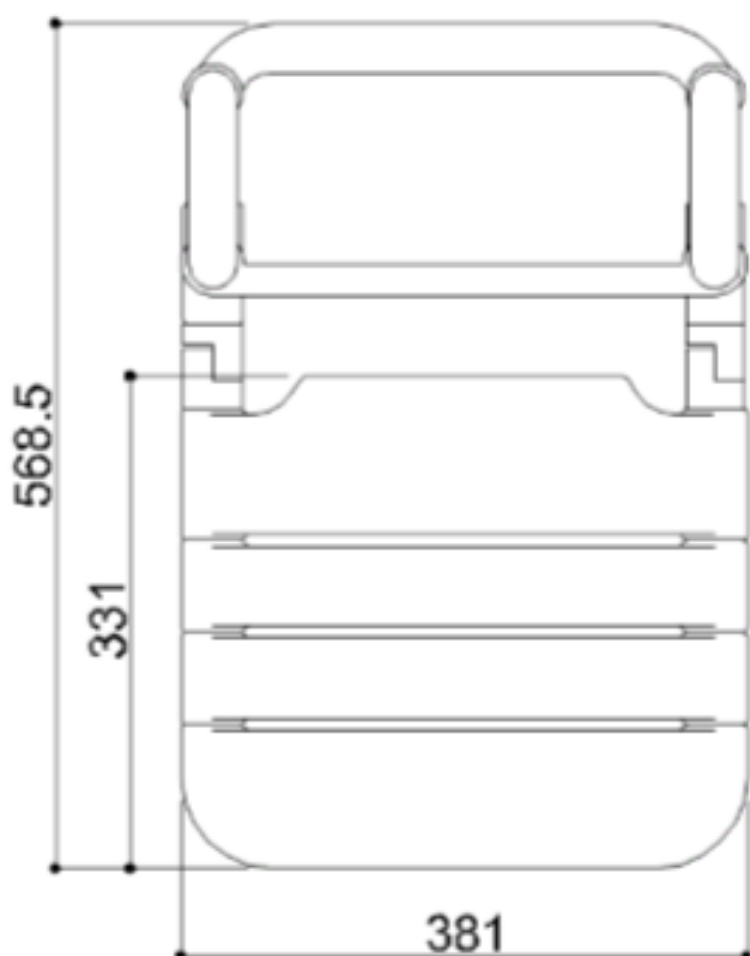

MAXIMA DOUCHEZIT met rugleuning en opklapbaar