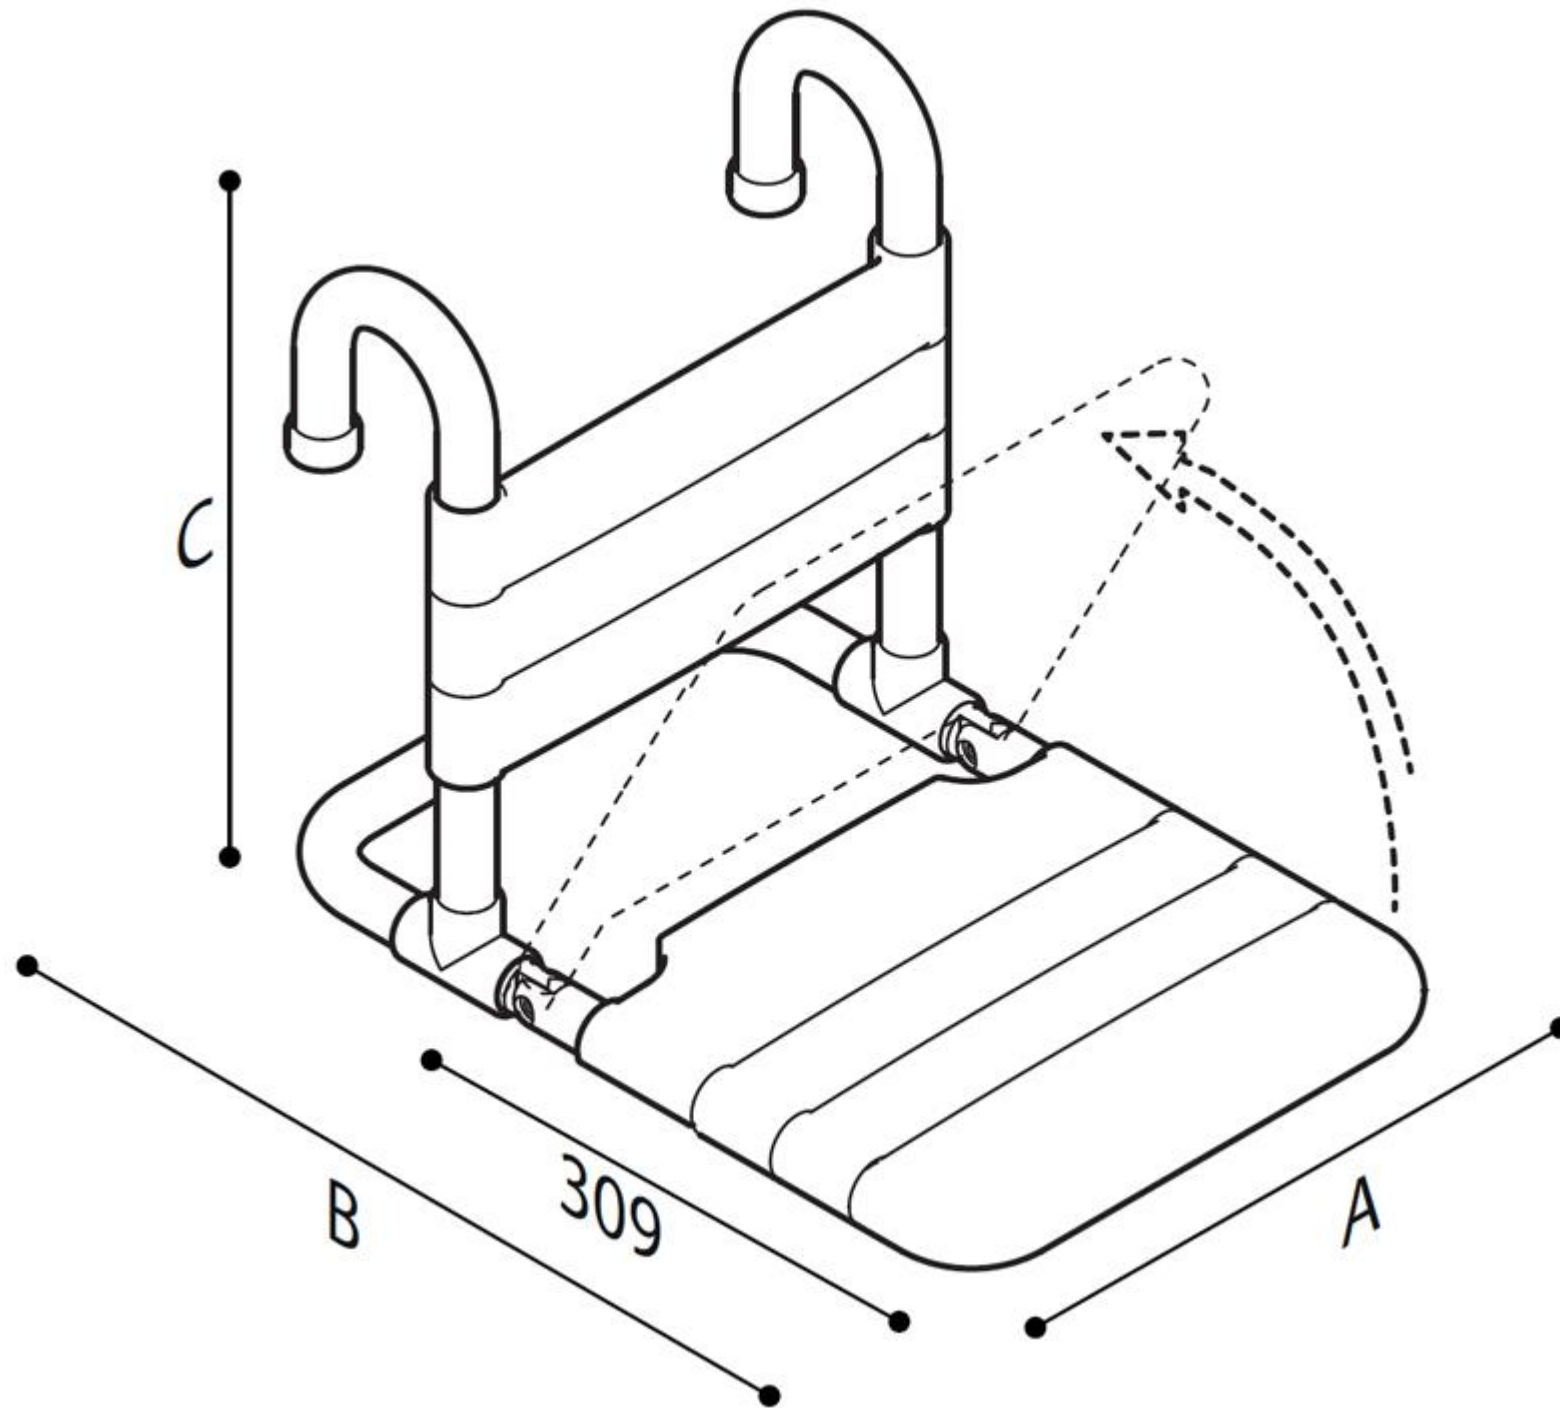

MAXIMA DOUCHEZIT met rugleuning en opklapbaar

Afneembare en opklapbare douchezit met structuur van gegalvaniseerd staal, bekleed met antislip, zacht, warm aanvoelend, antimicrobieel vinyl. Latten van antibacterieel nylon. Verkrijgbaar in verschillende kleuren.

- Geschikt voor een gebruikersgewicht tot 150 kg
- Afmetingen: AxBxC 381x450x569
- Beschikbare kleuren:

MAXIMA DOUCHEZIT met rugleuning en opklapbaar

Artn°	AxBxC (mm)	Gewicht	Belasting
G40JDS40xx	381x569x450	6.5	150