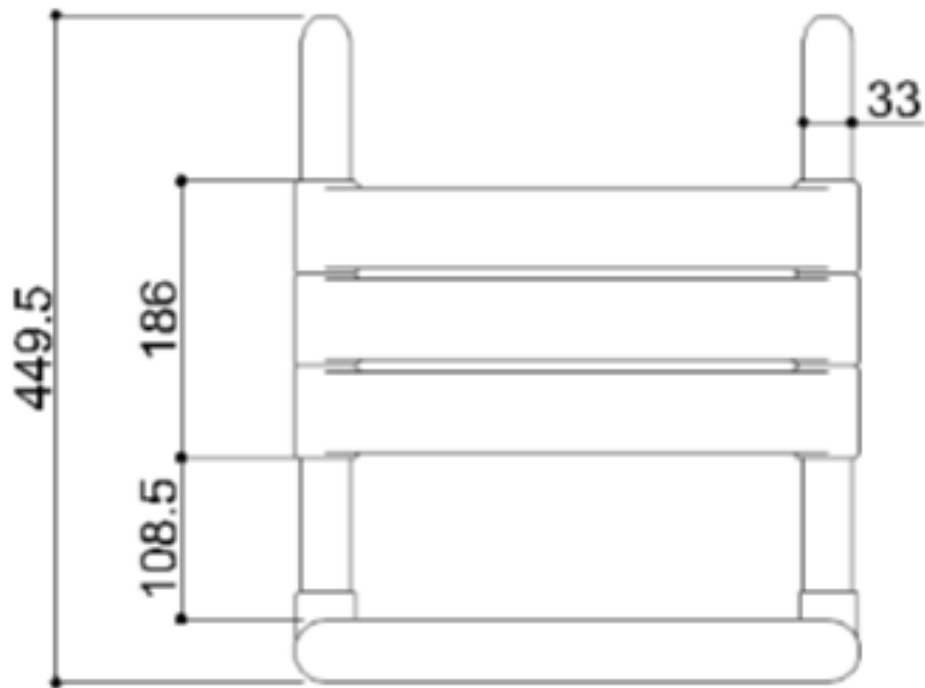

MAXIMA DOUCHEZIT met rugleuning en opklapbaar