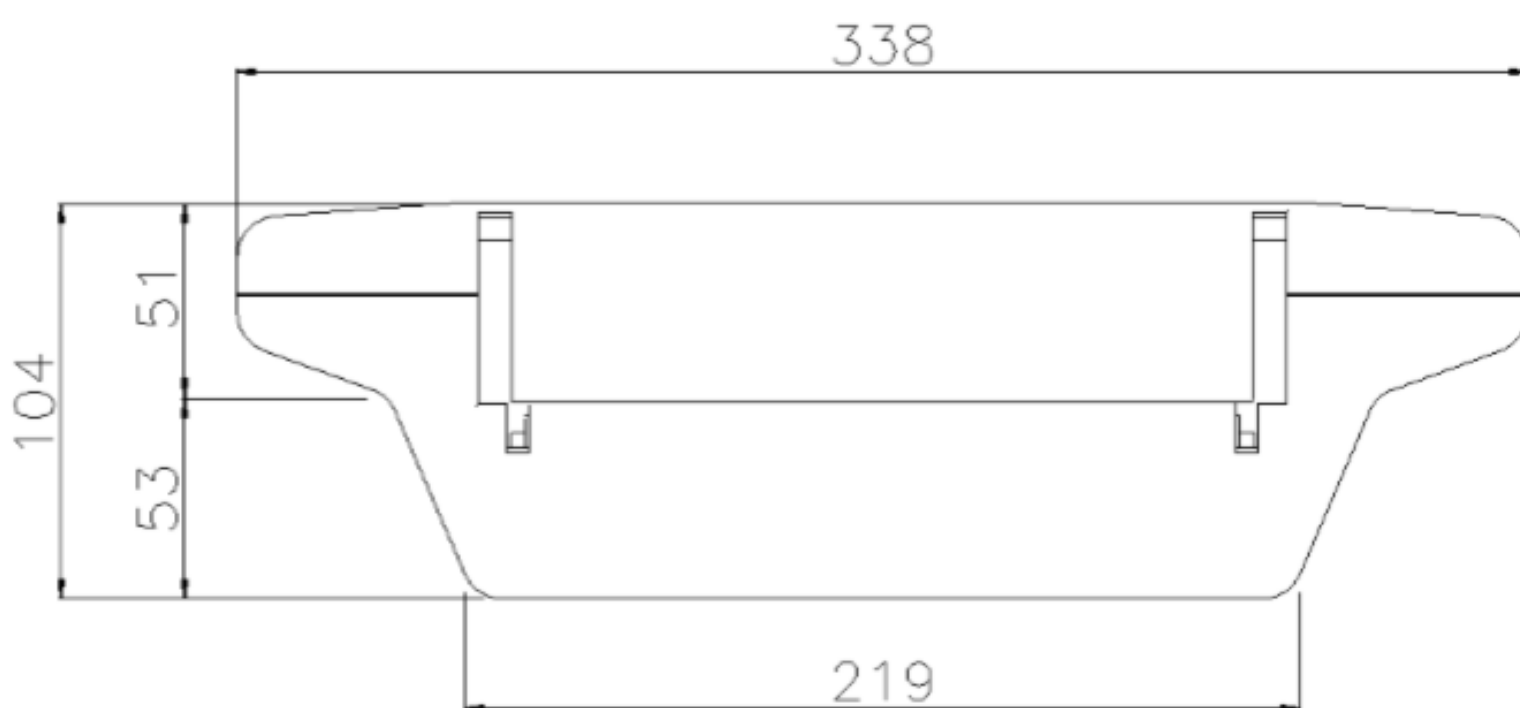

AxBxC(mm) 338x74x104