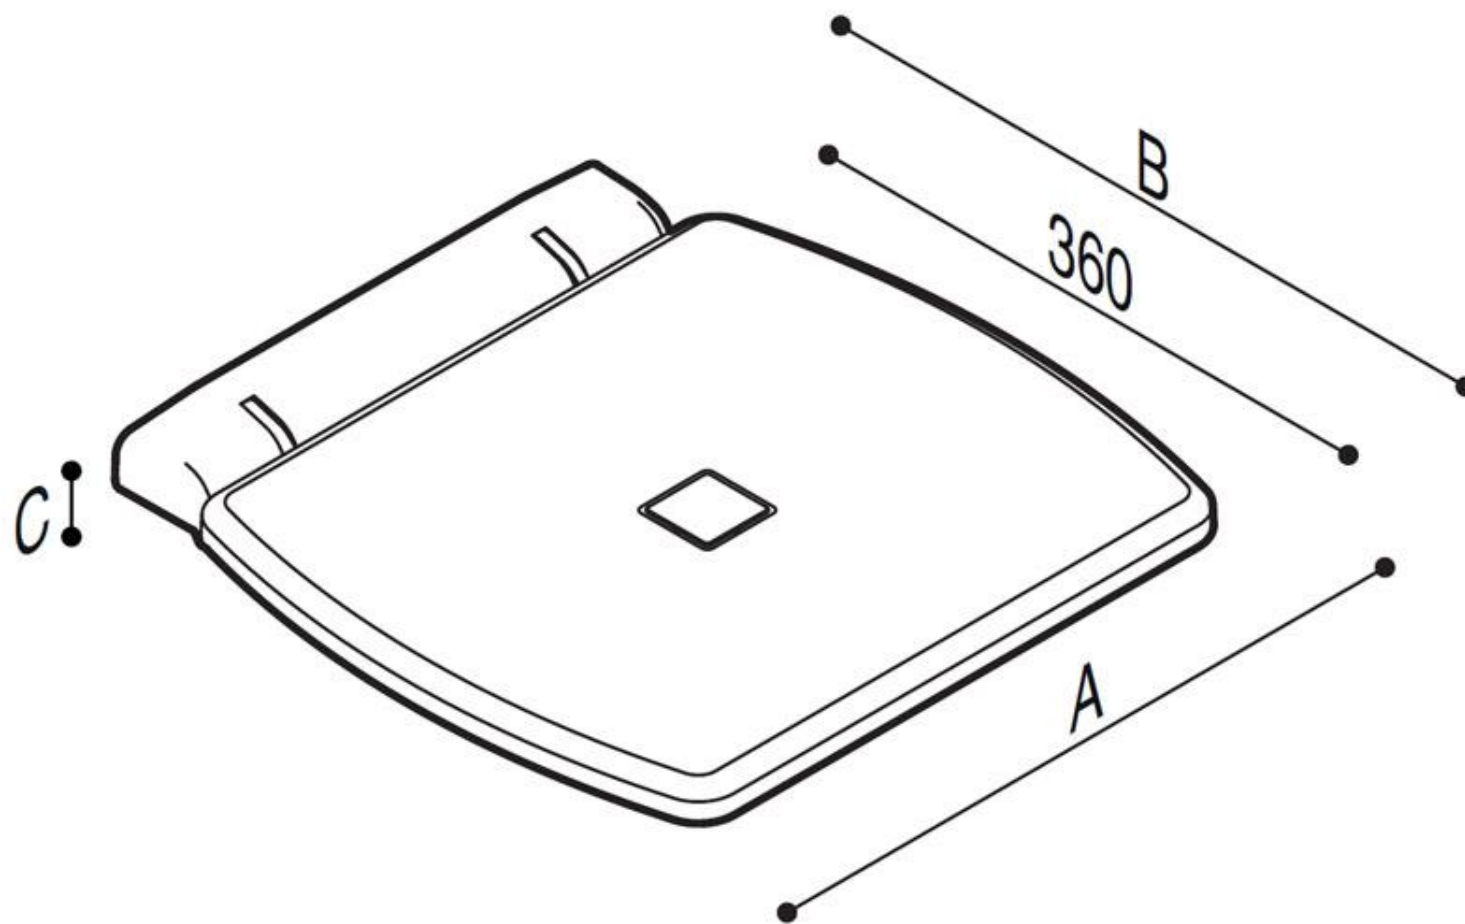

## DOUCHEZIT URBAN PEOPLE

Neerklapbaar douchezitje, ABS-zitting en frame van AISI 304. Deze stoel is iets breder dan de gemiddelde stoelen en heeft een vlakke vorm: hij is opklapbaar tegen de muur en steekt slechts 70 mm uit. Een kleine uitsparing bevindt zich in het midden van de stoel waardoor er geen water in de stoel blijft staan. De onzichtbare bevestiging zorgt ervoor dat er geen schroeven zichtbaar zijn.

### [Productvideo](#)

- Geschikt voor een gebruikersgewicht tot 150 kg
- Afmetingen: AxBxC 415x425x105
- Beschikbare kleuren: 

			
D2	D4	I1	W1

## DOUCHEZIT URBAN PEOPLE

Artn°	AxBxC (mm)	Gewicht	Belasting
G27JDS43xx	415x425x105	3.25	150