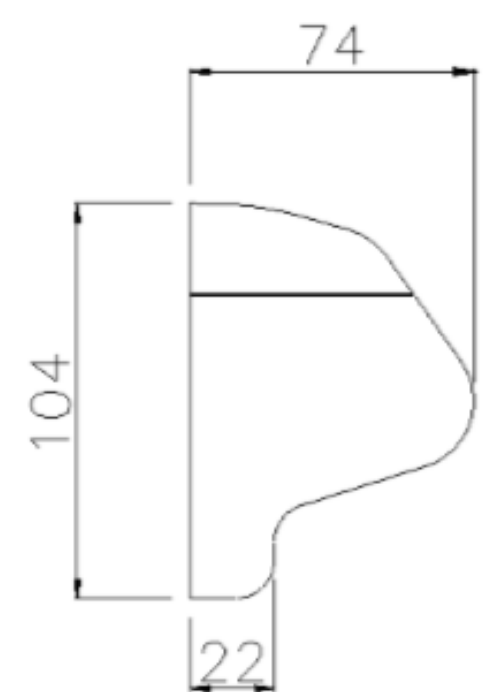

AxBxC(mm) 338x74x104