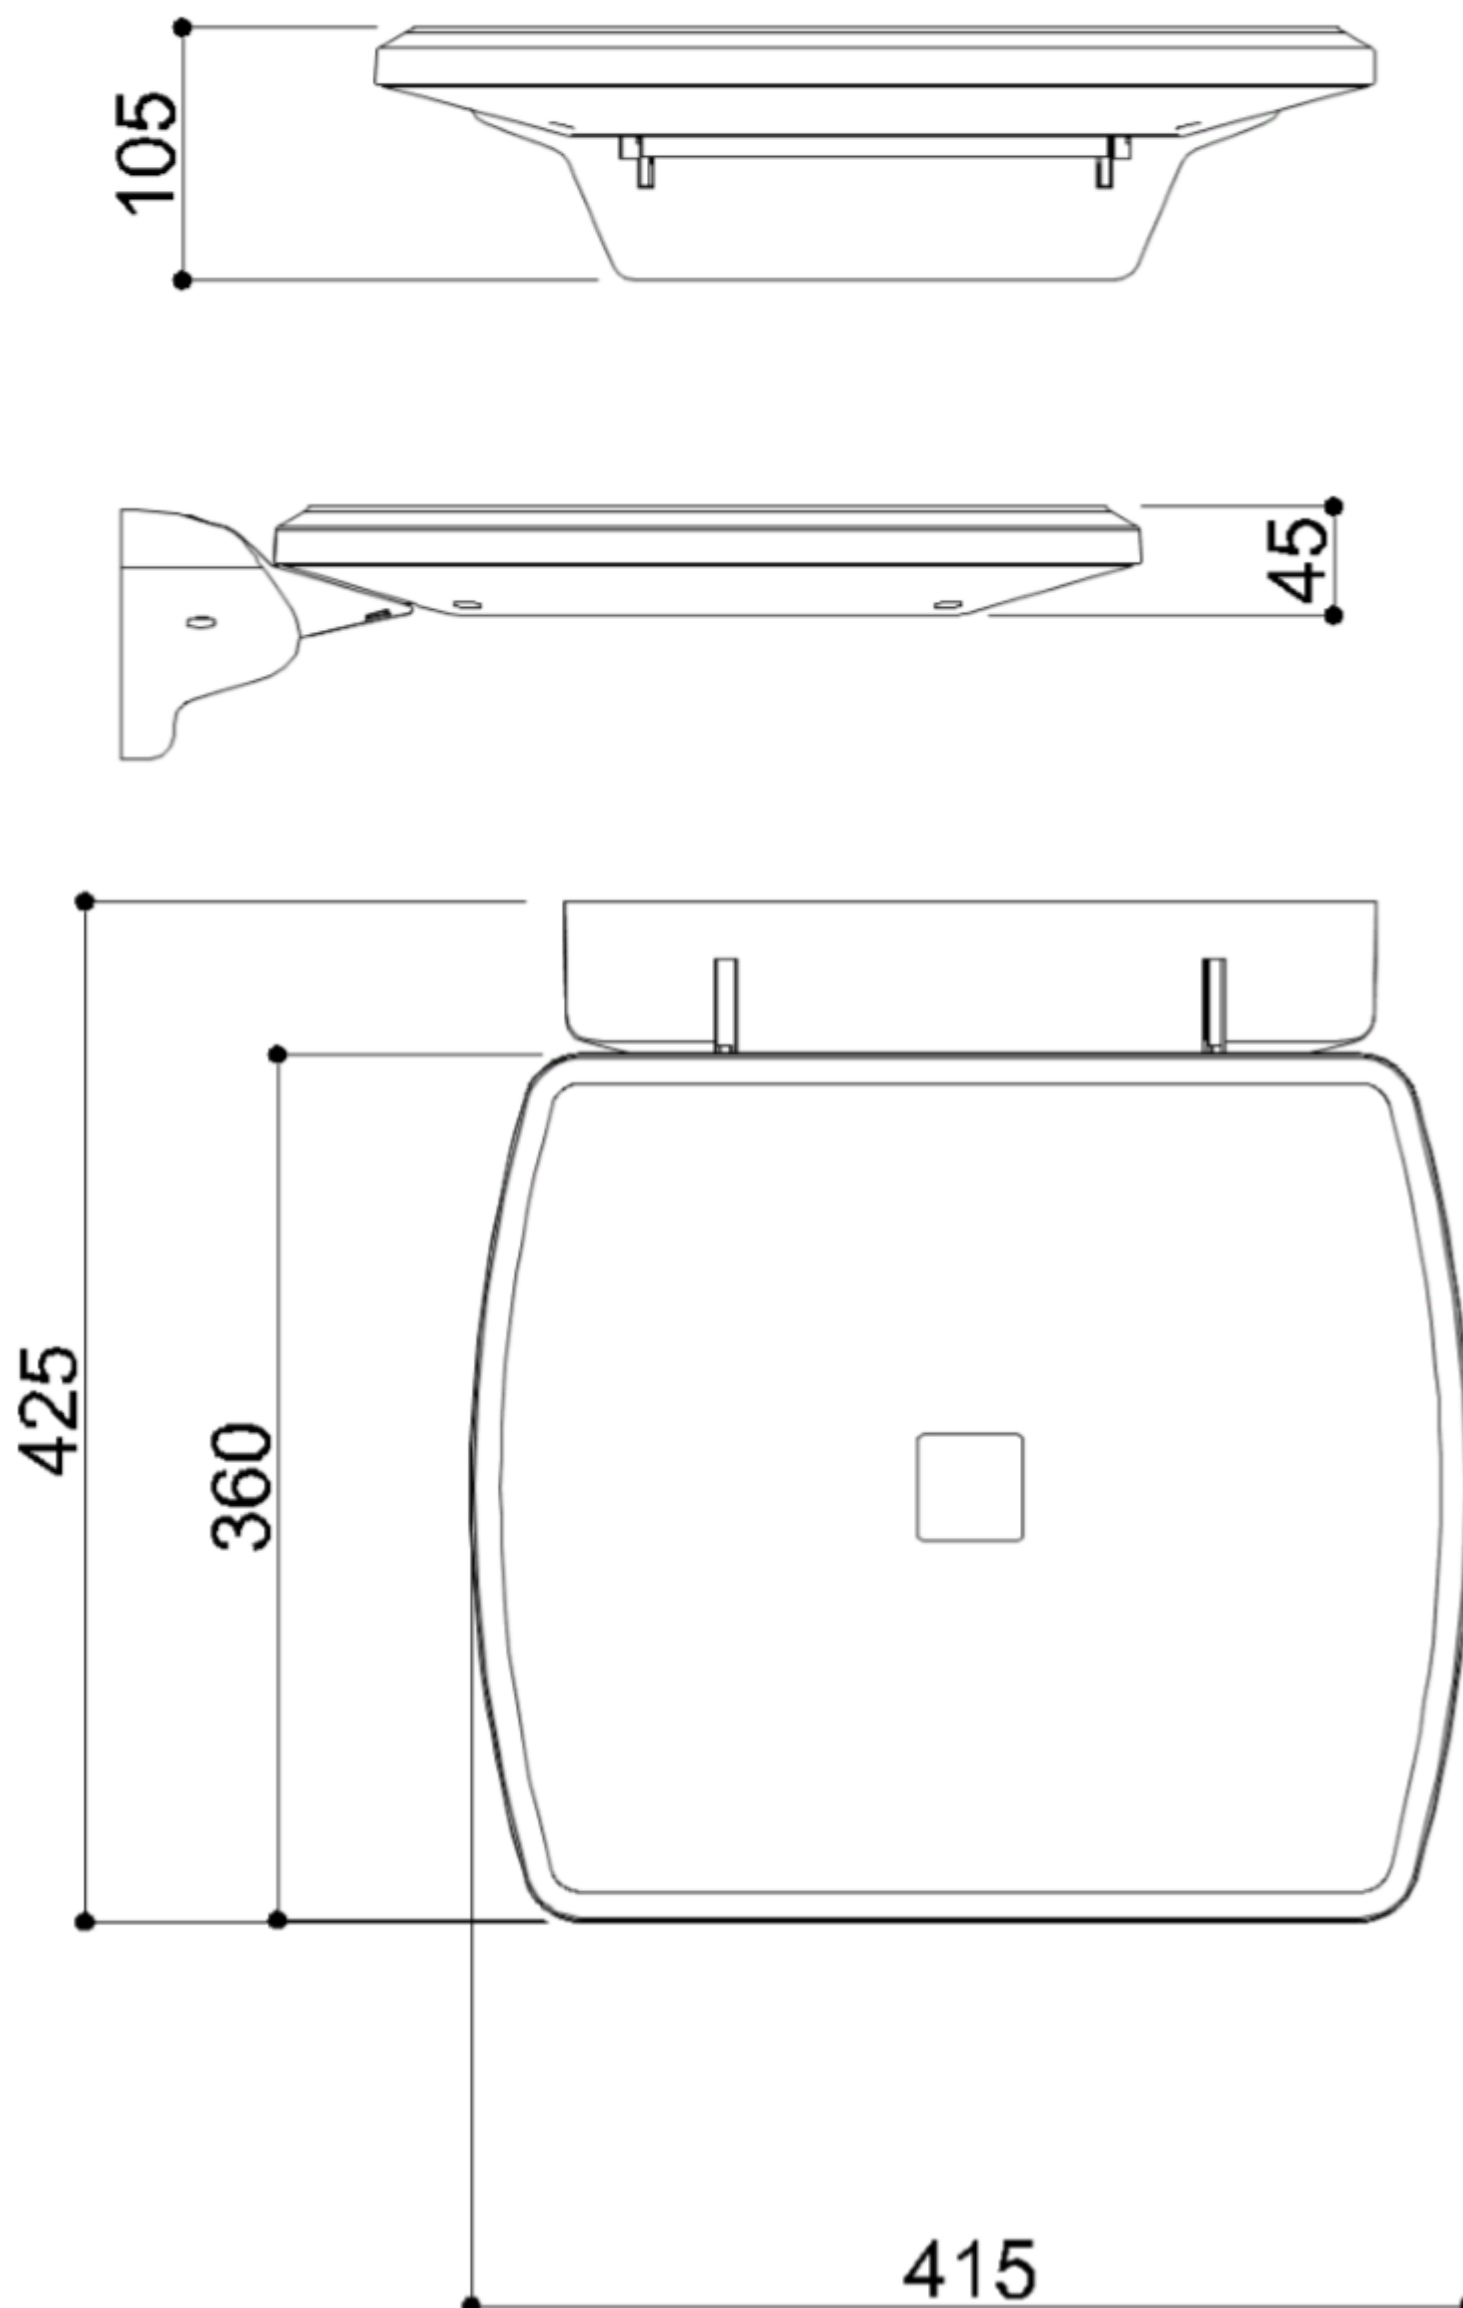

DOUCHEZIT URBAN PEOPLE