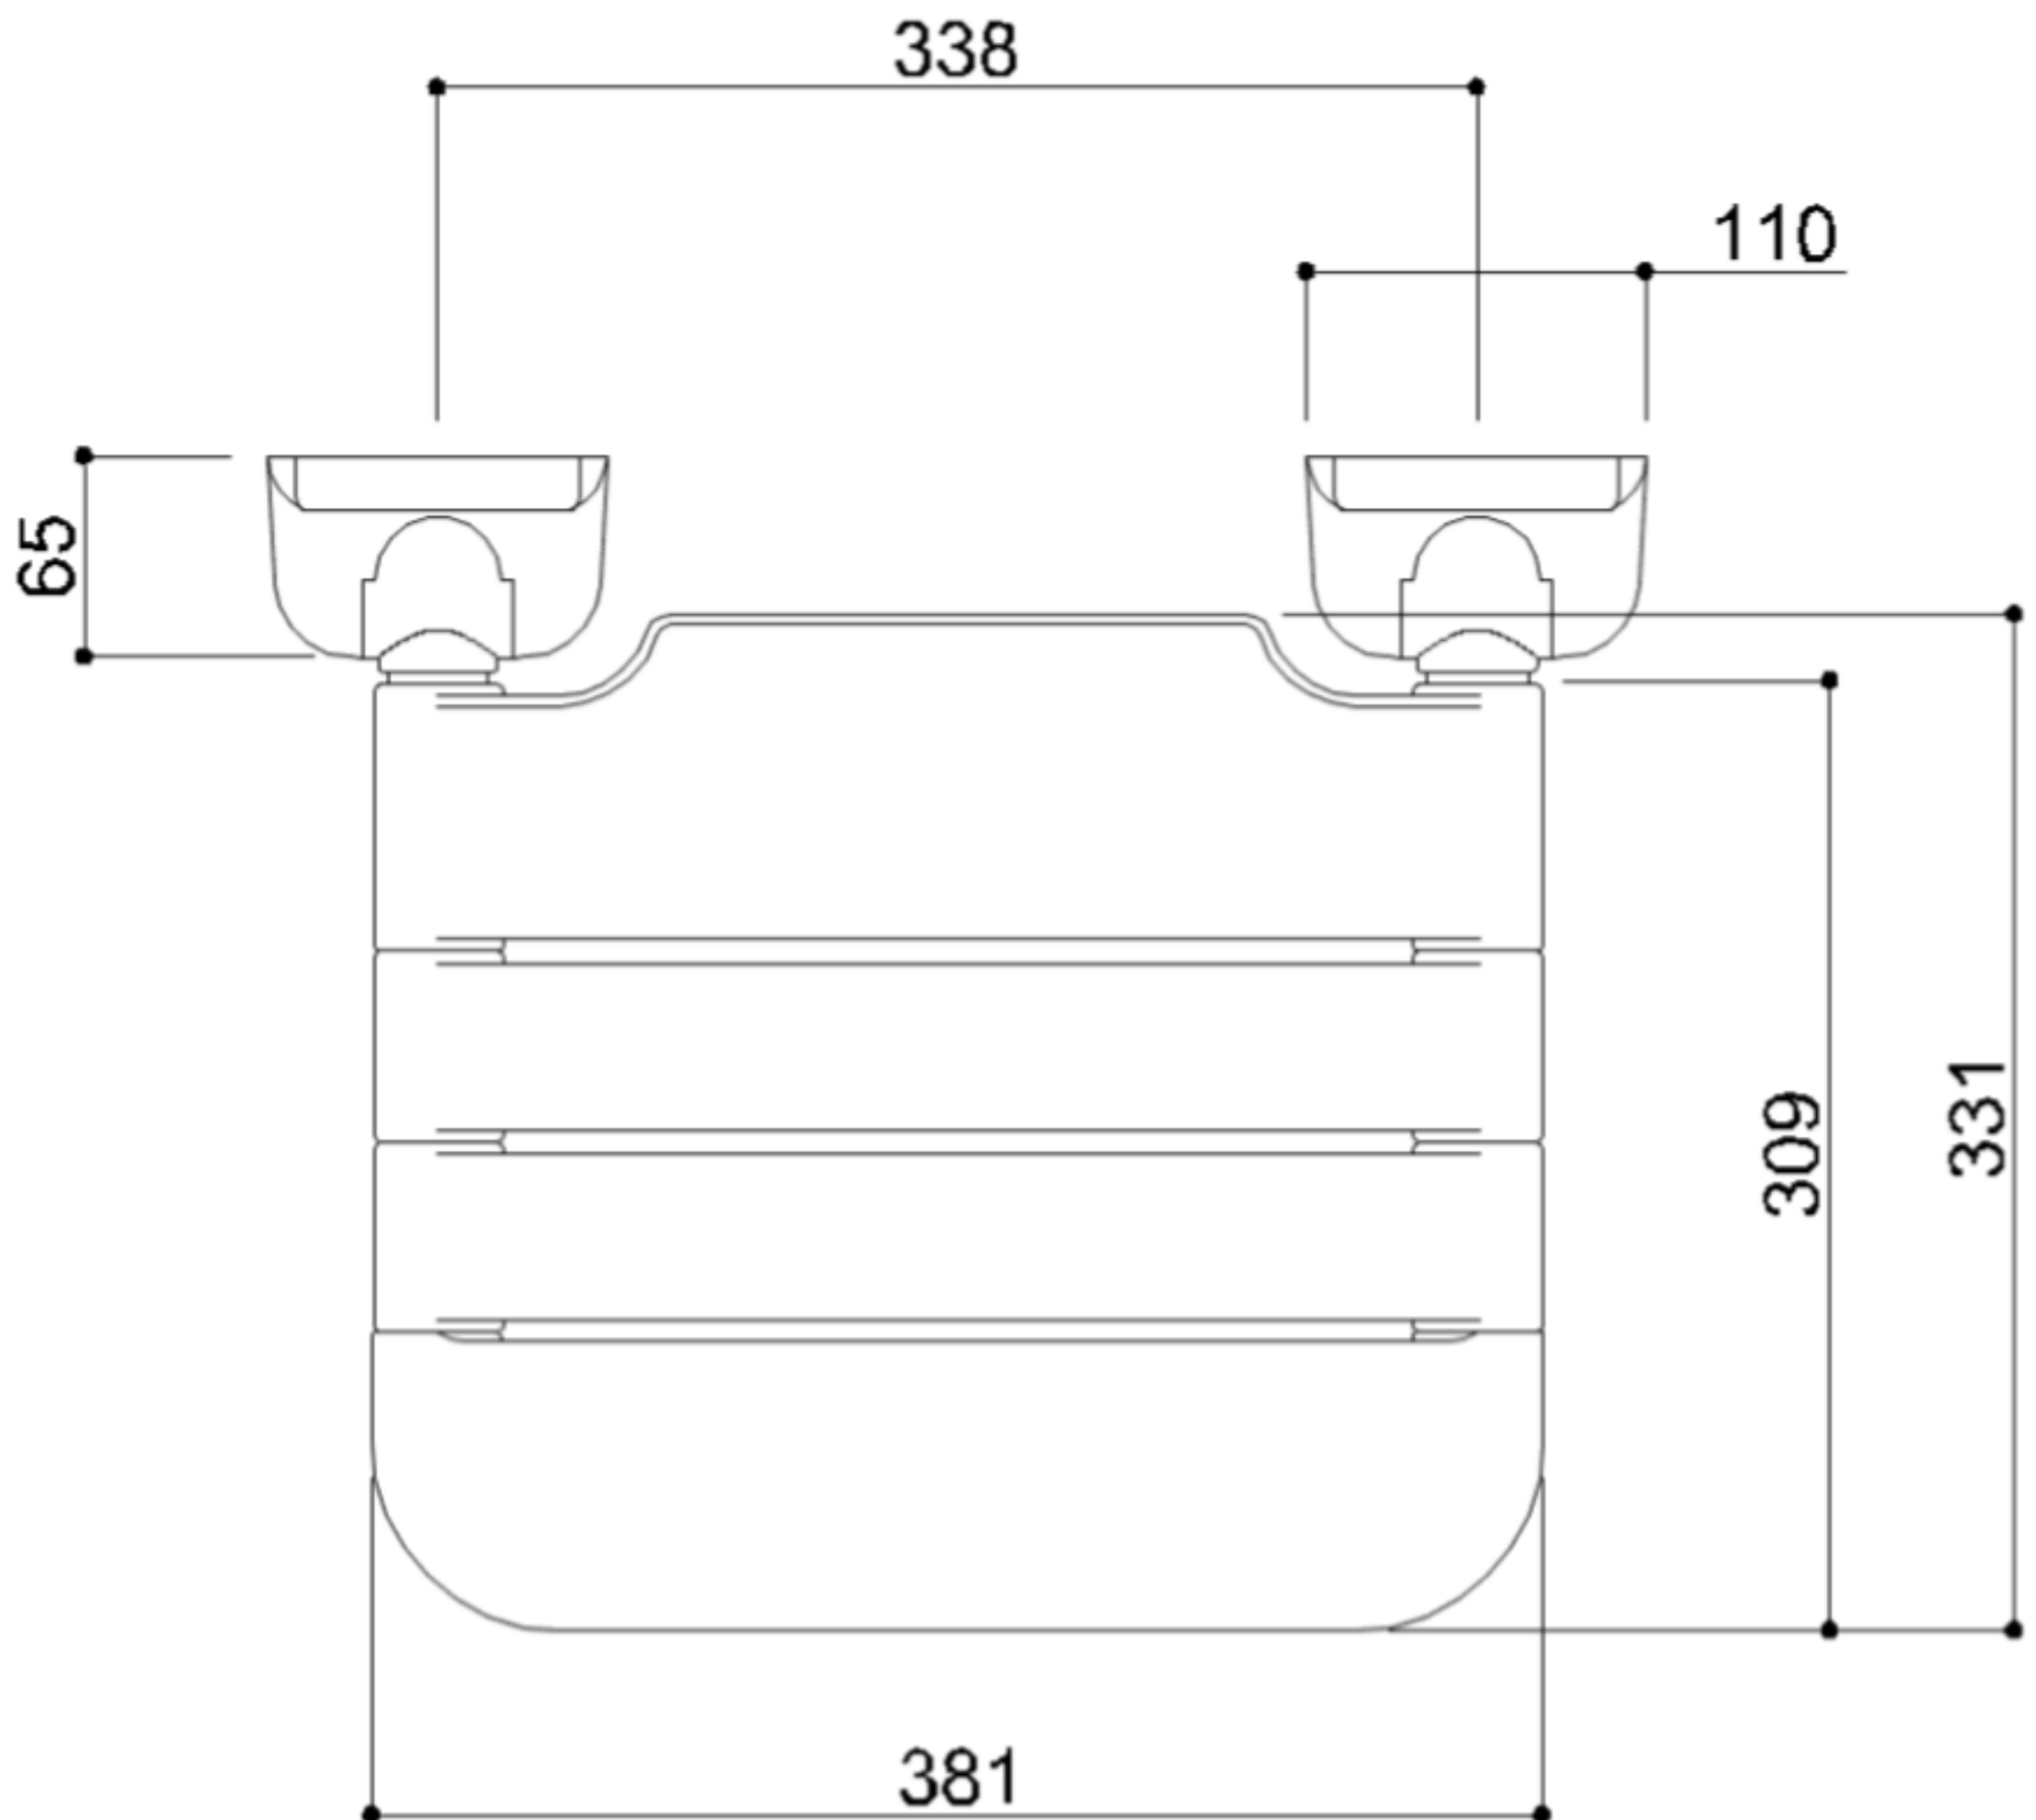

- Geschikt voor een gebruikersgewicht tot 150 kg
- Afmetingen: AxBxC 401x382x130 (42)
448x382x130 (02)

• Beschikbare kleuren:

DOUCHEZIT URBAN PEOPLE

Artn°	AxBxC (mm)	Gewicht	Belasting
G27JDS42xx	401x382x130	4.60	150
G27JDS02xx	448x382x130	5.00	150

Opties:

Plate cover assembly
with chrome finish

Y87JIS47C1

DOUCHEZIT URBAN PEOPLE

DOUCHEZIT URBAN PEOPLE

DOUCHEZIT URBAN PEOPLE

Optie bevestiging in chroom uitvoering Artn° Y87JIS47

AxBxC(mm) 110x65,5x130,5