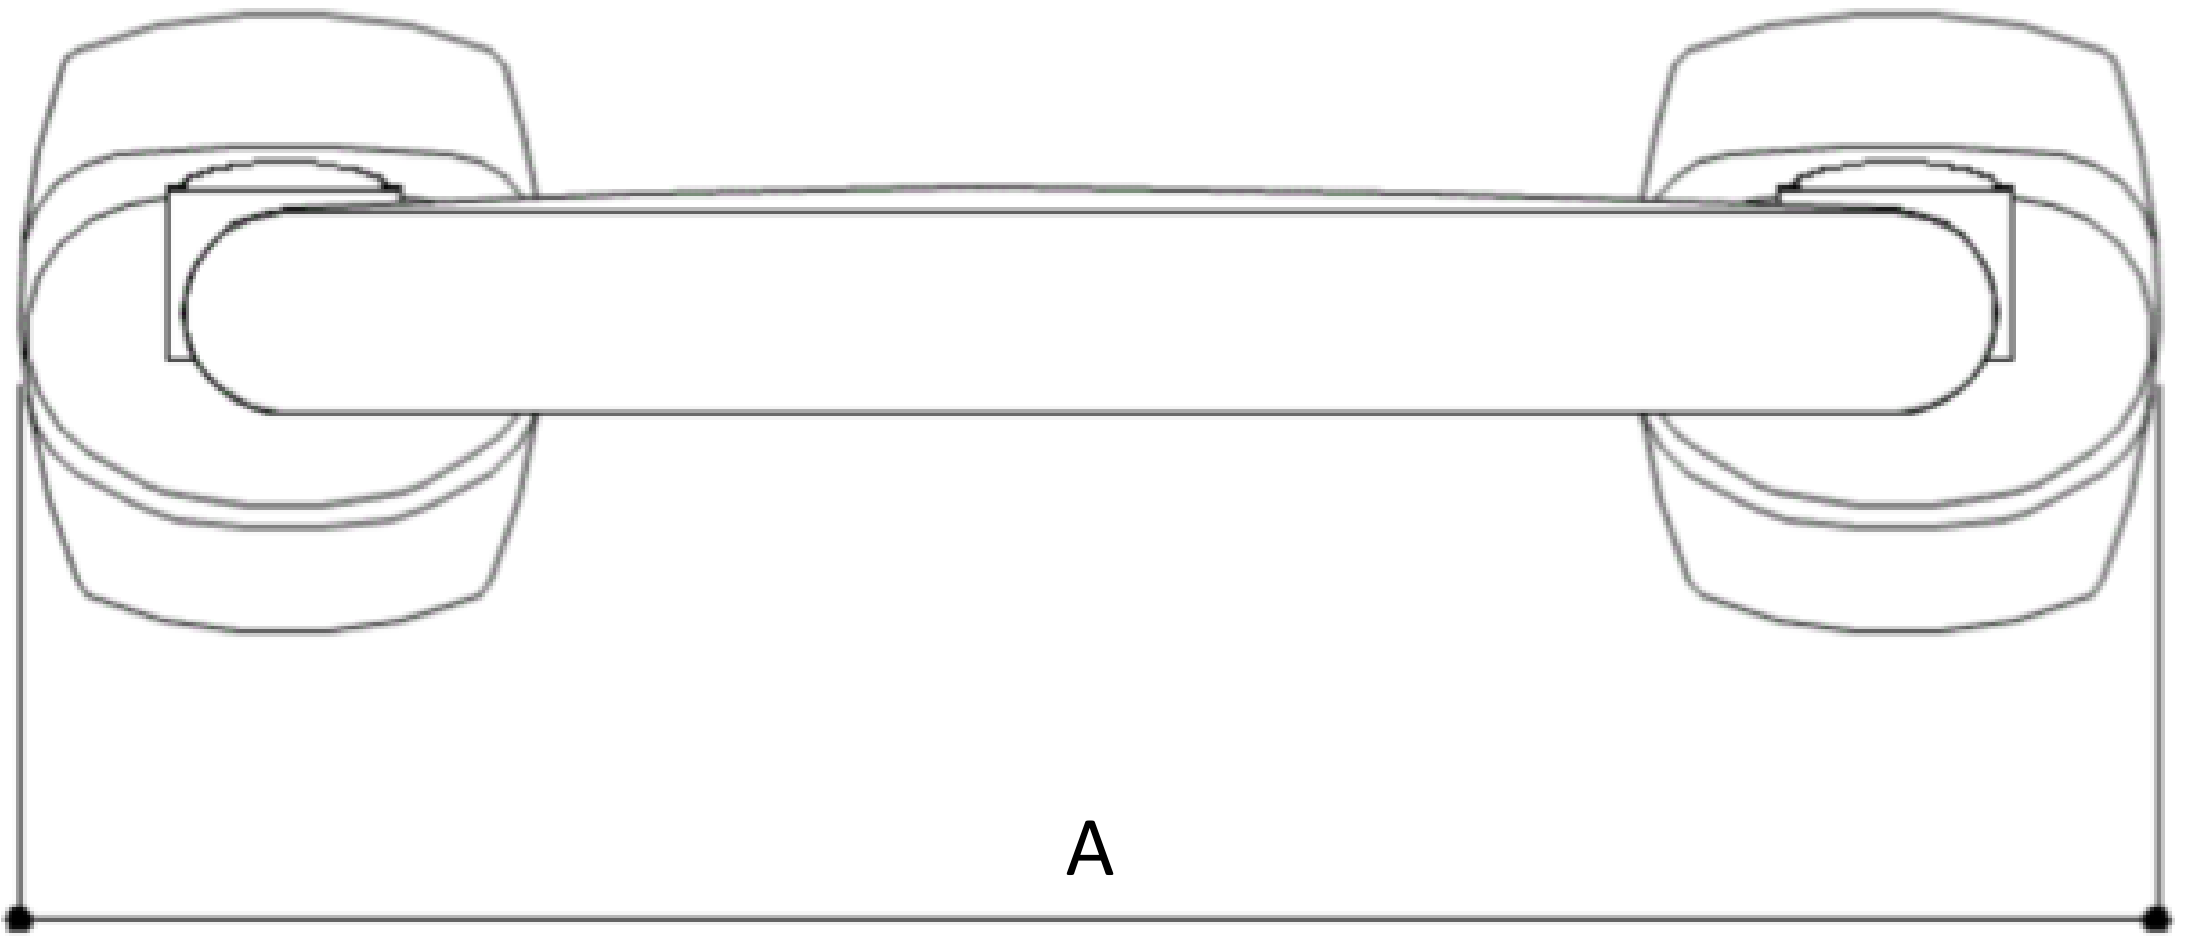

- Geschikt voor een gebruikersgewicht tot 150 kg
- Afmetingen: AxBxC 401x382x130 (42)
448x382x130 (02)

• Beschikbare kleuren:

DOUCHEZIT URBAN PEOPLE

Artn°	AxBxC (mm)	Gewicht	Belasting
G27JDS42xx	401x382x130	4.60	150
G27JDS02xx	448x382x130	5.00	150

Opties:

Plate cover assembly
with chrome finish

Y87JIS47C1

DOUCHEZIT URBAN PEOPLE

DOUCHEZIT URBAN PEOPLE

DOUCHEZIT URBAN PEOPLE

Optie bevestiging in chroom uitvoering Artn° Y87JIS47

AxBxC(mm) 110x65,5x130,5