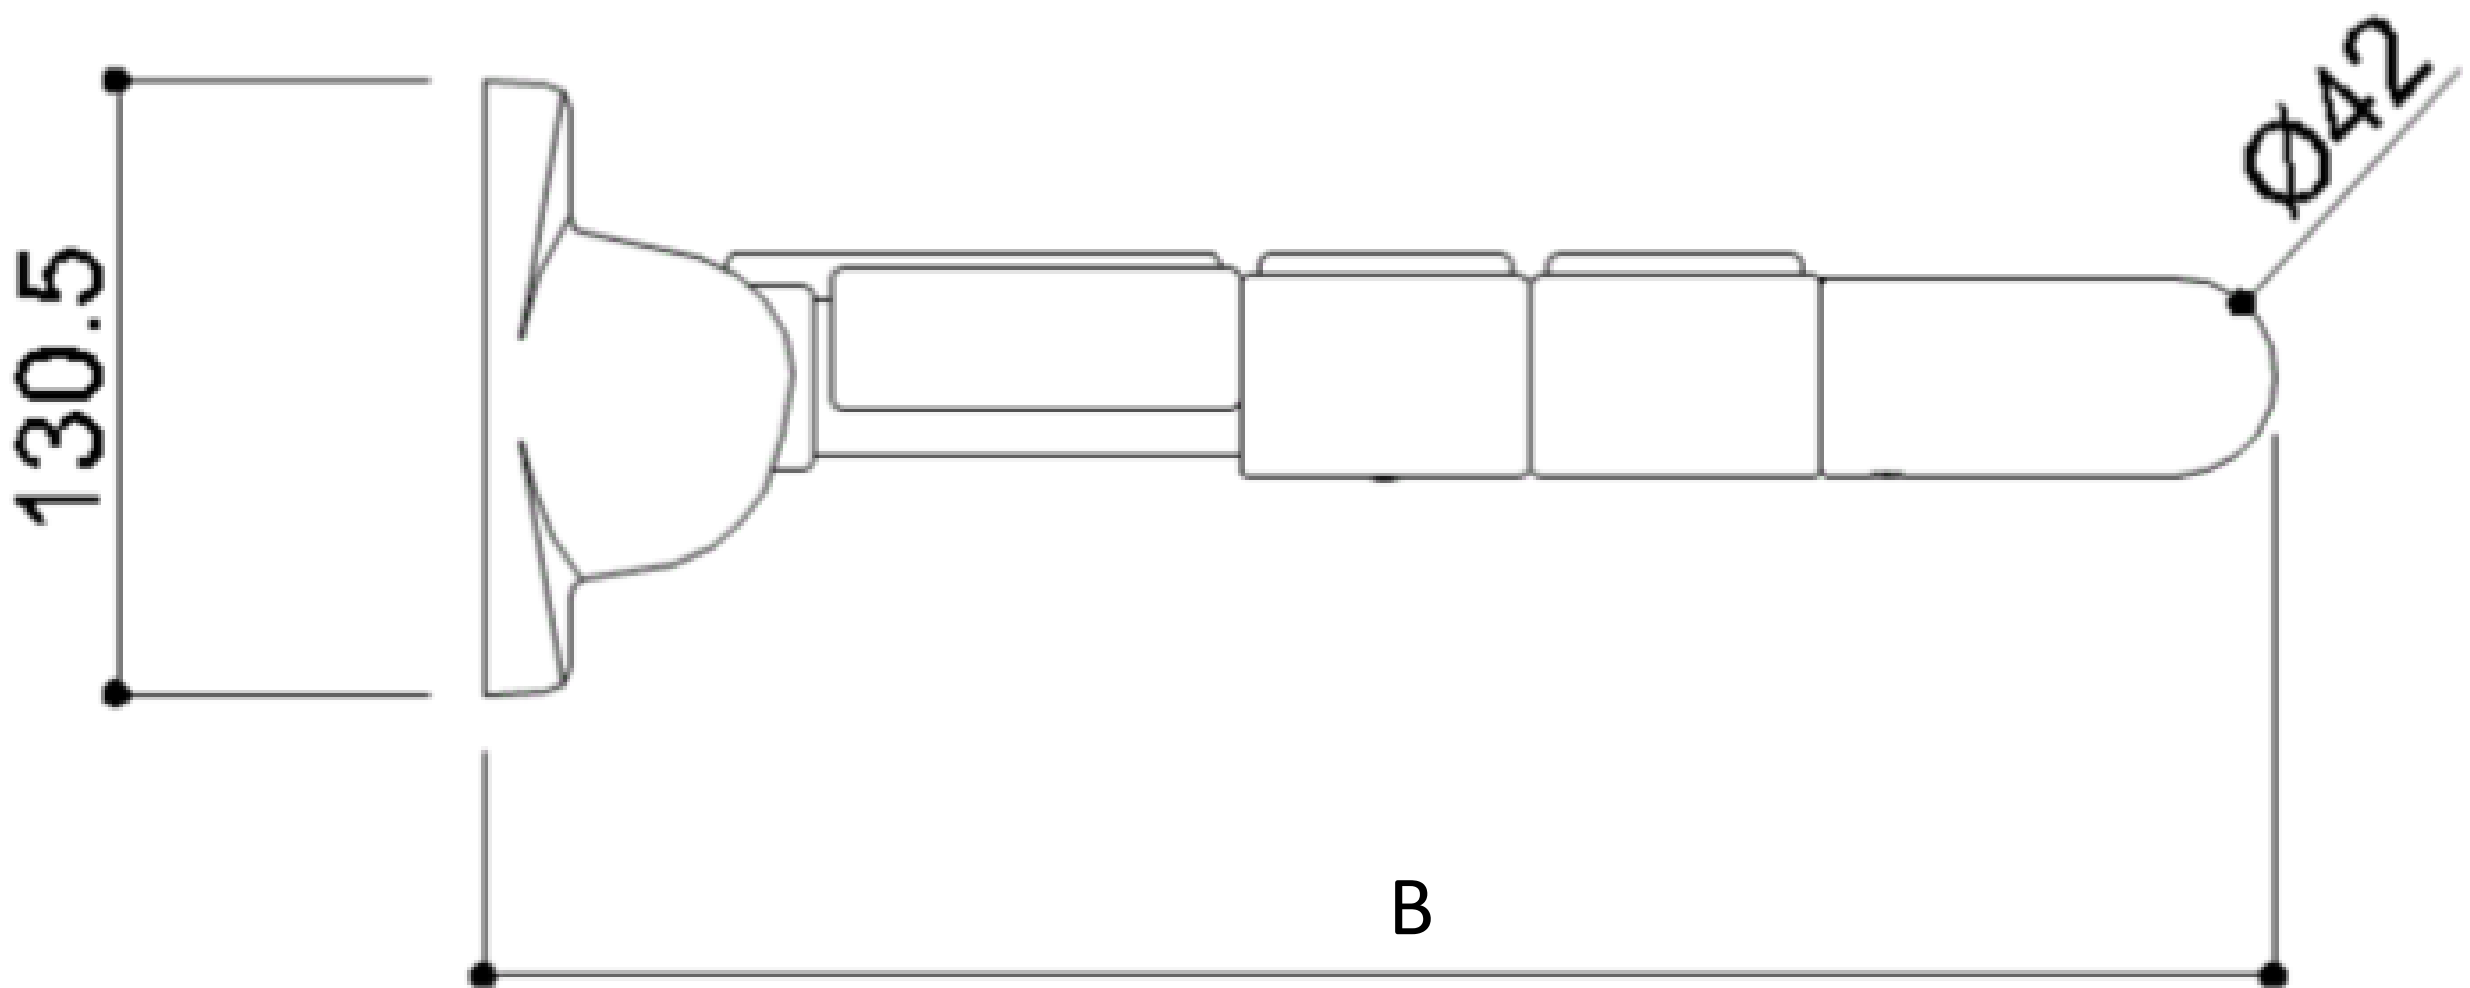

- Geschikt voor een gebruikersgewicht tot 150 kg
- Afmetingen: AxBxC 401x382x130 (42)
448x382x130 (02)

• Beschikbare kleuren:

DOUCHEZIT URBAN PEOPLE

Artn°	AxBxC (mm)	Gewicht	Belasting
G27JDS42xx	401x382x130	4.60	150
G27JDS02xx	448x382x130	5.00	150

Opties:

Plate cover assembly
with chrome finish

Y87JIS47C1

DOUCHEZIT URBAN PEOPLE

DOUCHEZIT URBAN PEOPLE

DOUCHEZIT URBAN PEOPLE

Optie bevestiging in chroom uitvoering Artn° Y87JIS47

AxBxC(mm) 110x65,5x130,5