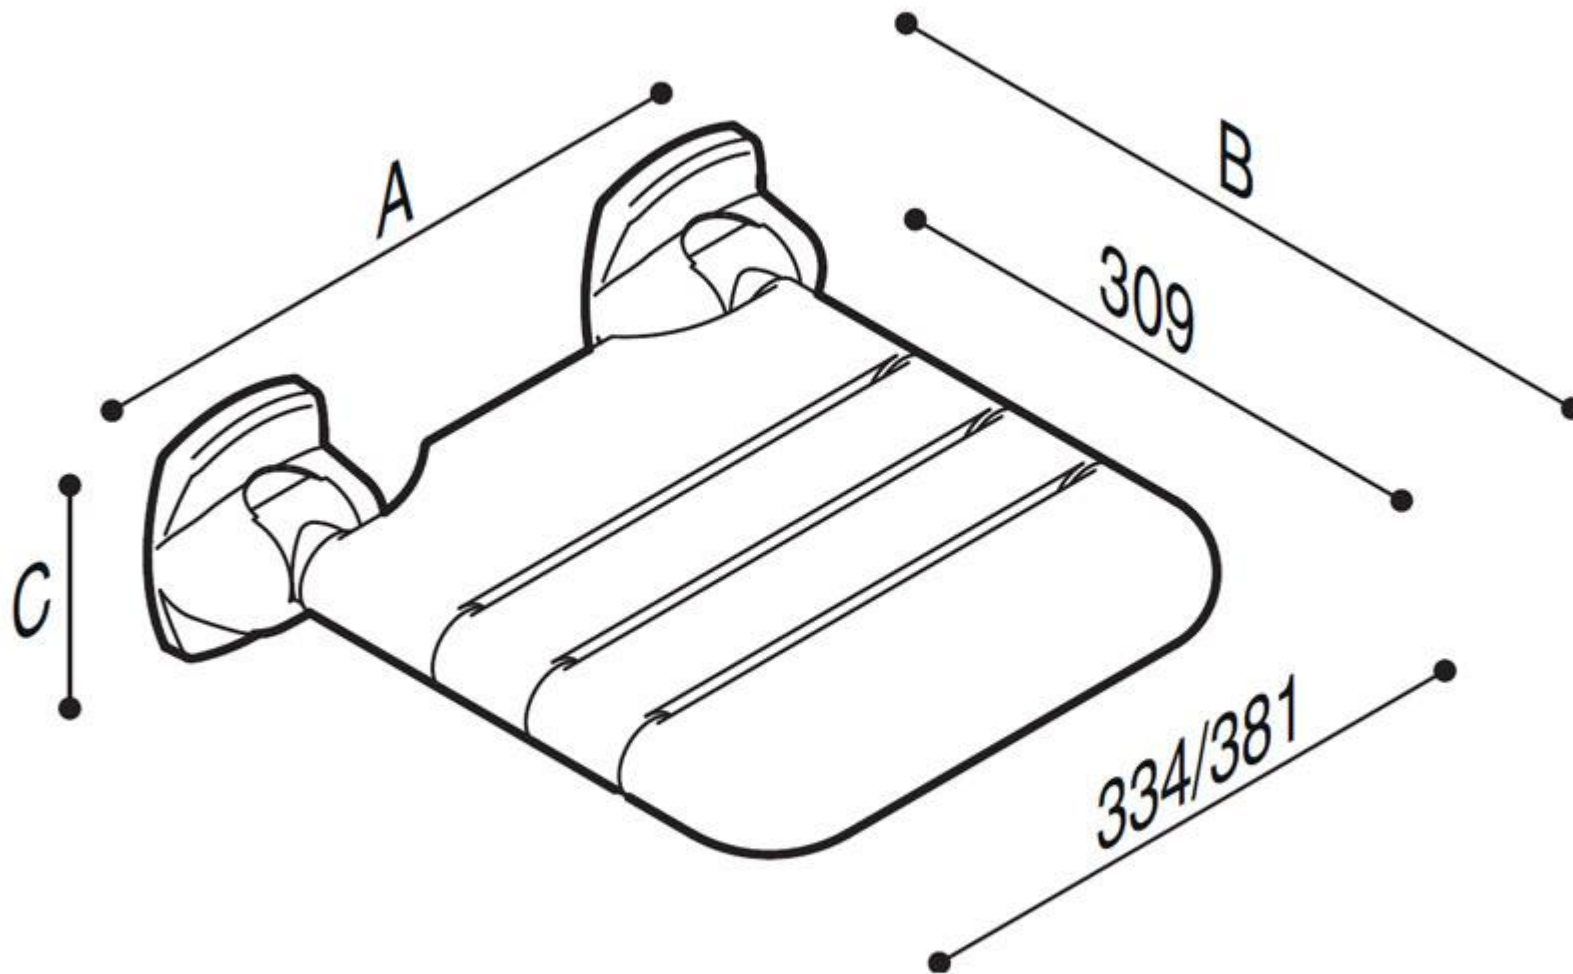

DOUCHEZIT URBAN PEOPLE

Klapstoel met nylon lamellen, vervaardigt in naadloze verzinkte stalen buizen, gecoat met antibacterieel, biocompatibel, soft touch vinyl.

Ideaal voor gebruik in doucheruimtes of natte cellen.

- Geschikt voor een gebruikersgewicht tot 150 kg
- Afmetingen: AxBxC 401x382x130 (42)
448x382x130 (02)

• Beschikbare kleuren:

DOUCHEZIT URBAN PEOPLE

Artn°	AxBxC (mm)	Gewicht	Belasting
G27JDS42xx	401x382x130	4.60	150
G27JDS02xx	448x382x130	5.00	150