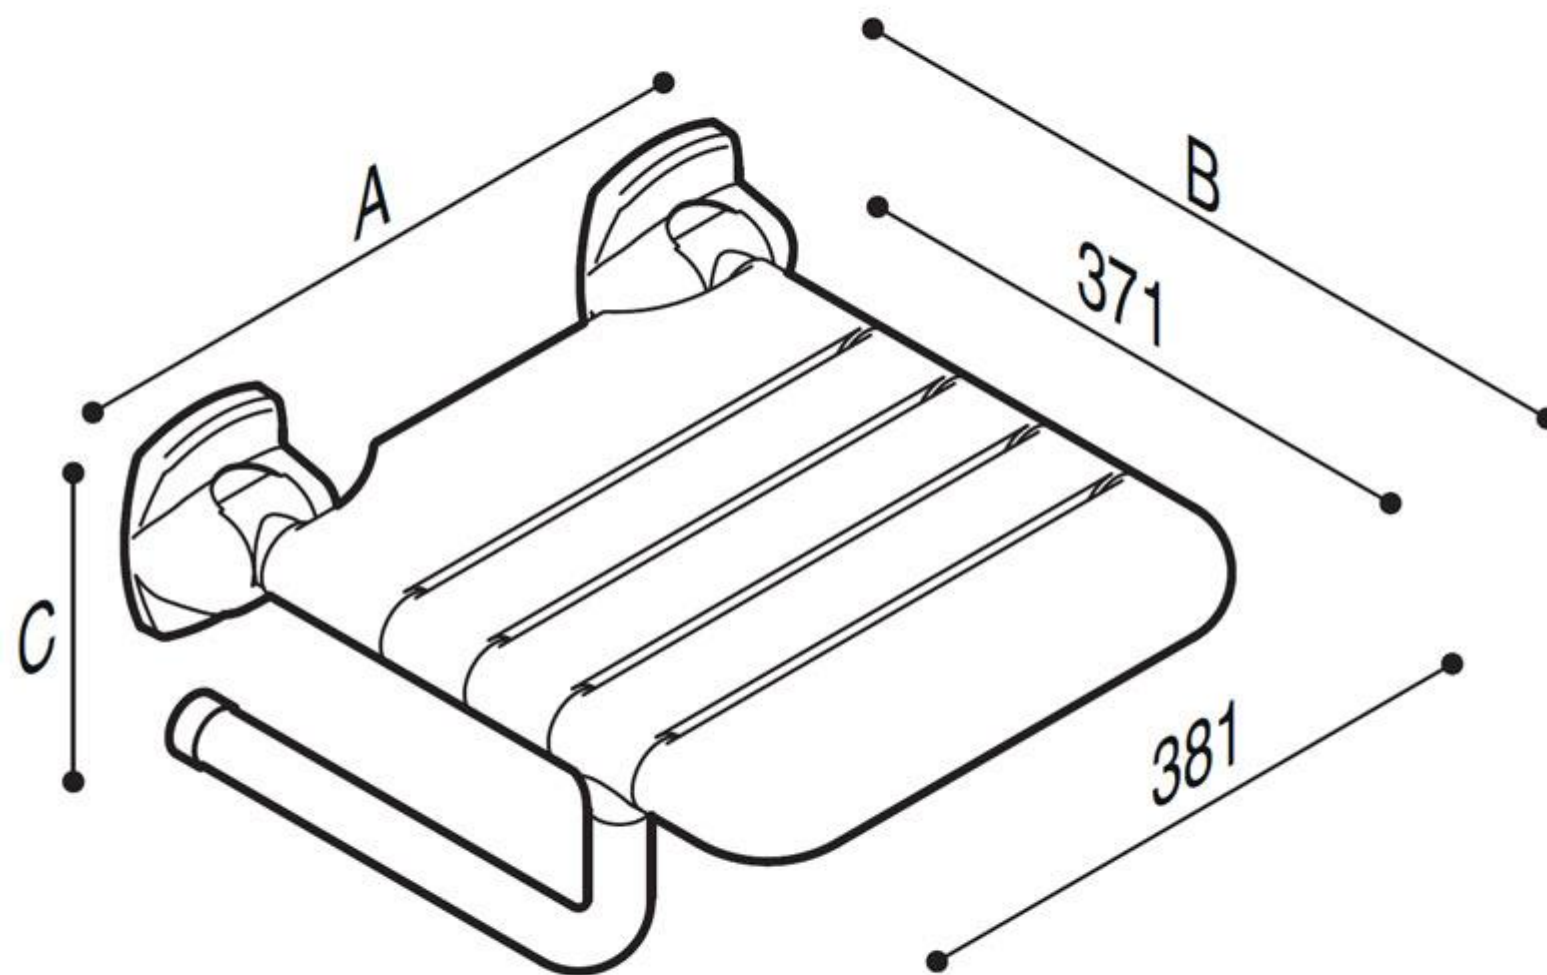

## DOUCHEZIT URBAN PEOPLE Extra lang

Klapstoel met nylon lamellen, vervaardigt in naadloze verzinkte stalen buizen, gecoat met antibacterieel, biocompatibel, soft touch vinyl

- Geschikt voor een gebruikersgewicht tot 150 kg
- Afmetingen: AxBxC 448x444x234

## DOUCHEZIT URBAN PEOPLE Extra lang

Artn°	AxBxC (mm)	Gewicht	Belasting
G27JDS20xx	448x444x234	5.40	150