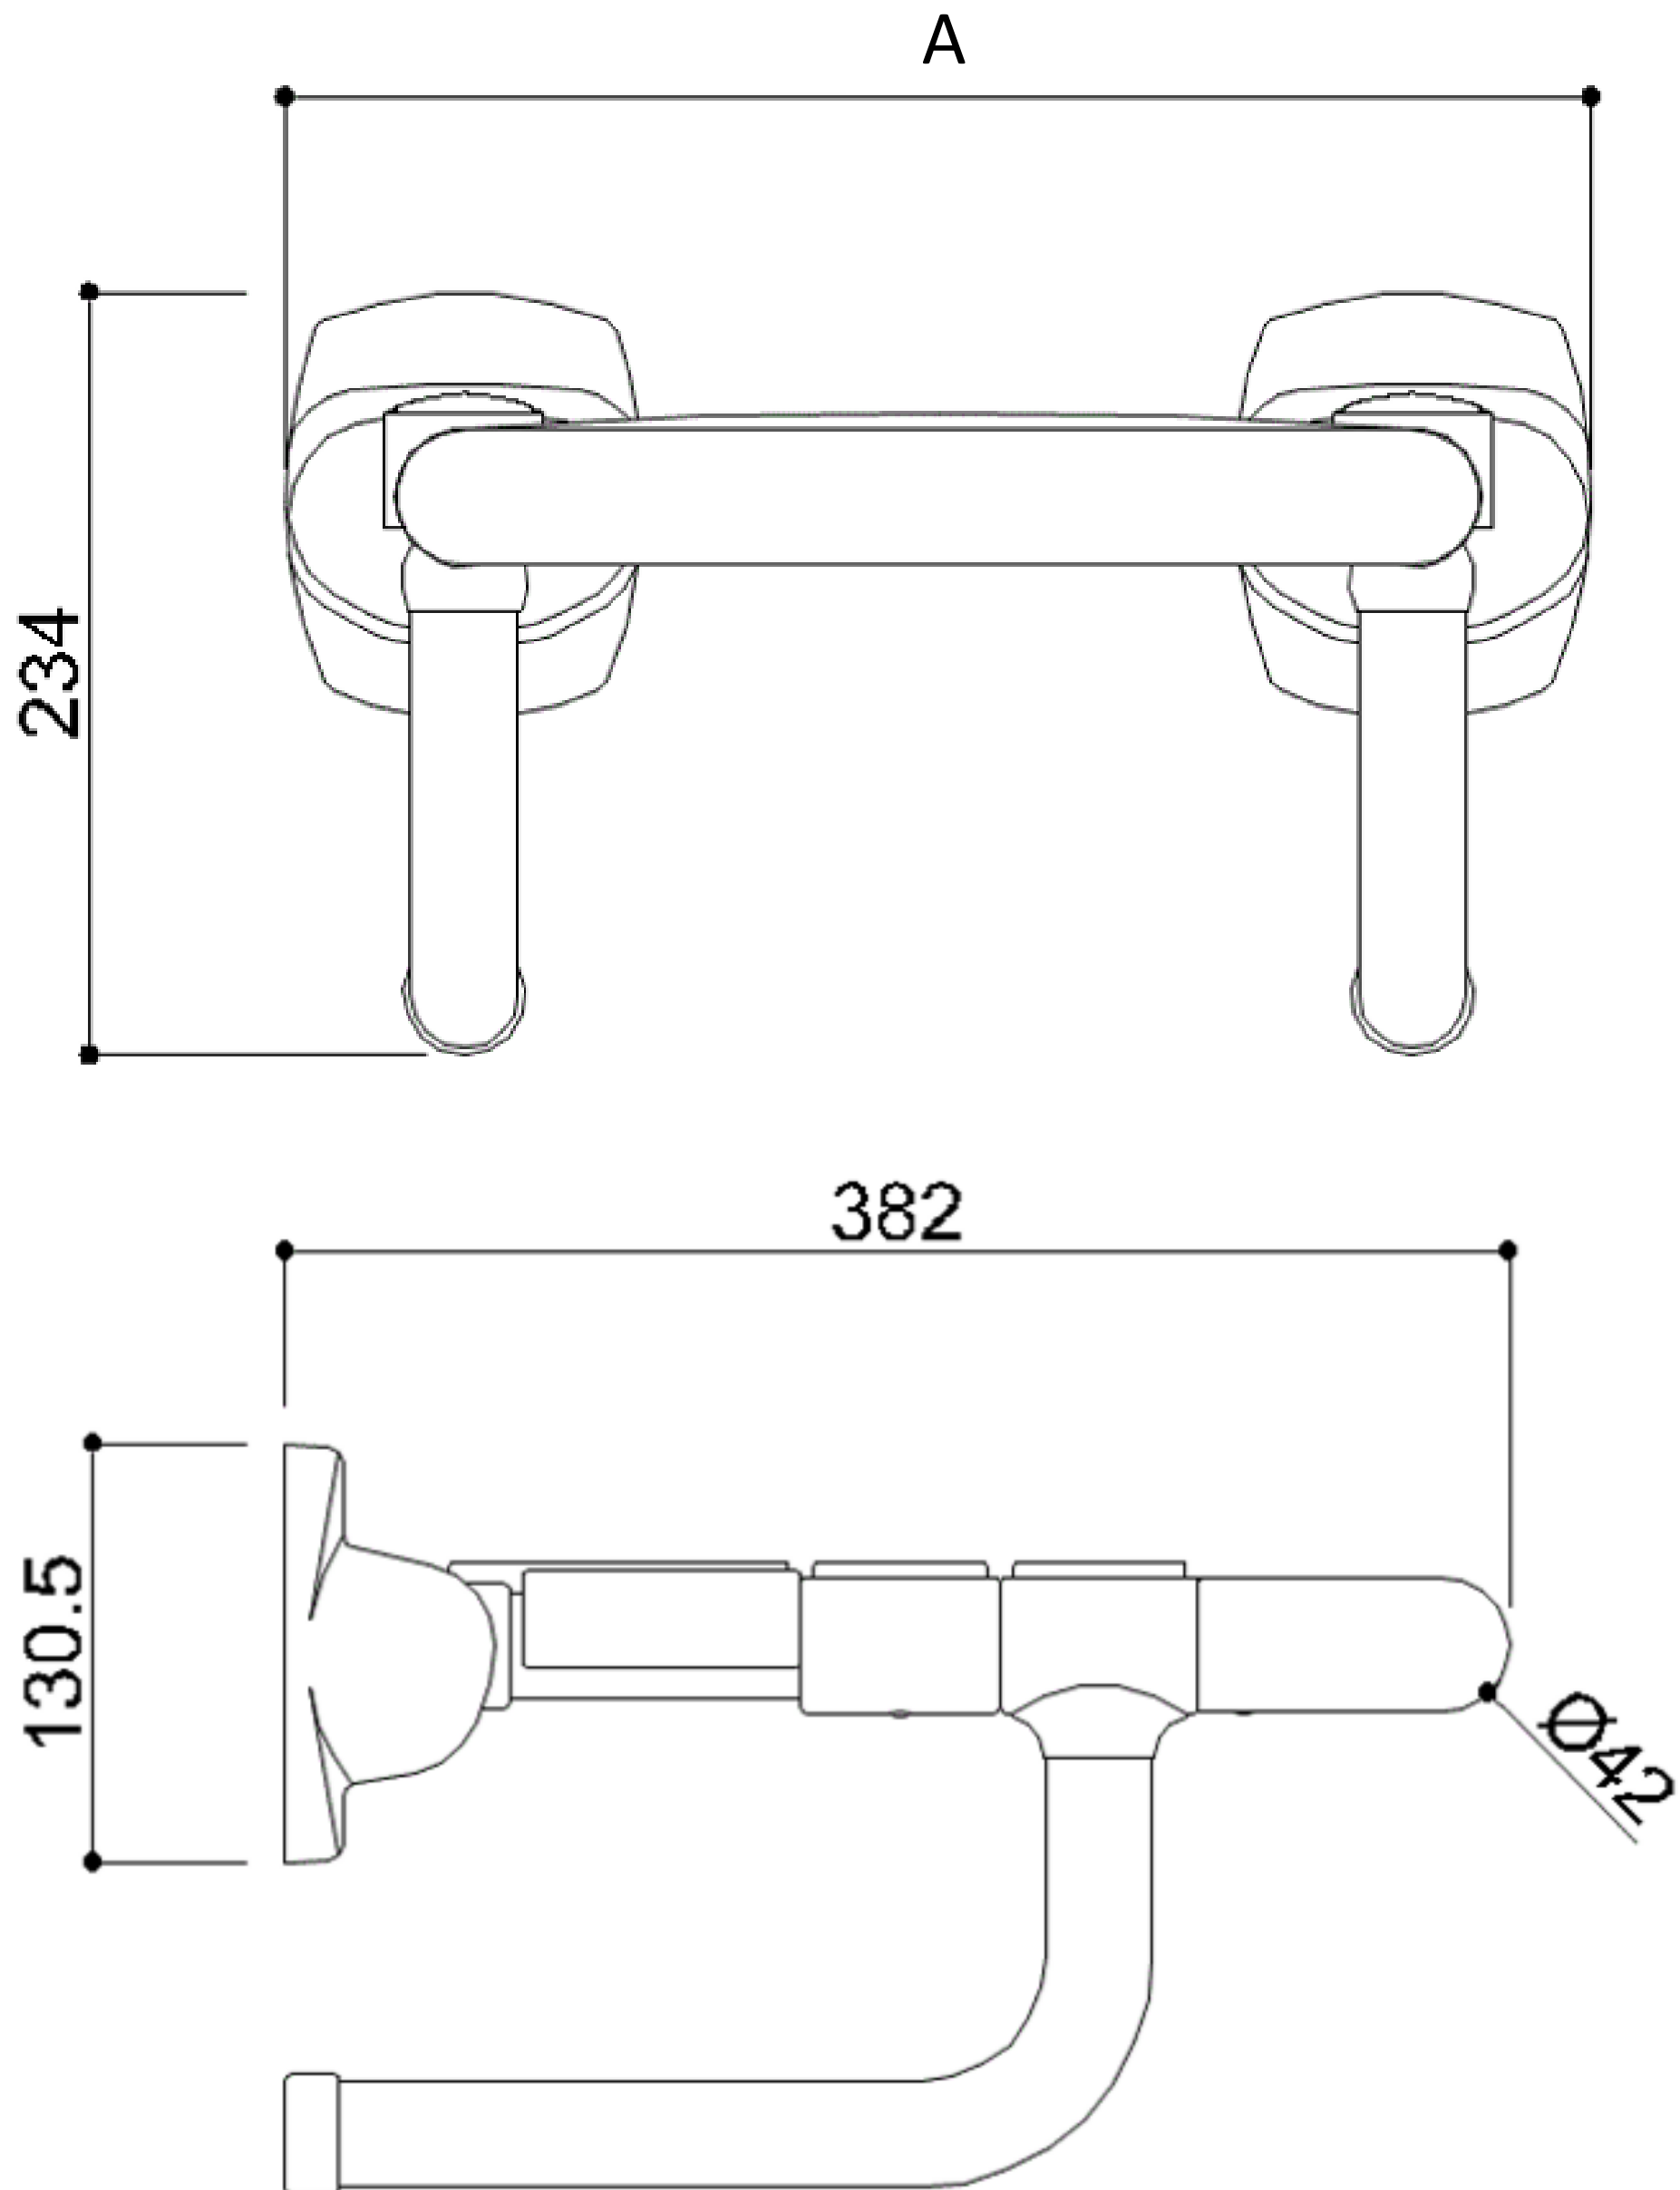

DOUCHEZIT URBAN PEOPLE

Klapstoel met nylon lamellen, vervaardigt in naadloze verzinkte stalen buizen, gecoat met antibacterieel, biocompatibel, soft touch vinyl, Artn° G27JDS07

- Geschikt voor een gebruikersgewicht tot 150 kg
- Afmetingen: AxBxC 401x382x234 (07)
448x382x234 (08)

• Beschikbare kleuren:

DOUCHEZIT URBAN PEOPLE

Artn°	AxBxC (mm)	Gewicht	Belasting
G27JDS07xx	401x382x234	5	150
G27JDS08xx	448x382x234	5.2	150

Opties:

Plate cover assembly
with chrome finish

Y87JIS47C1

DOUCHEZIT URBAN PEOPLE

DOUCHEZIT URBAN PEOPLE

DOUCHEZIT URBAN PEOPLE

Optie bevestiging in chroom uitvoering Artn° Y87JIS47

AxBxC(mm) 110x65,5x130,5