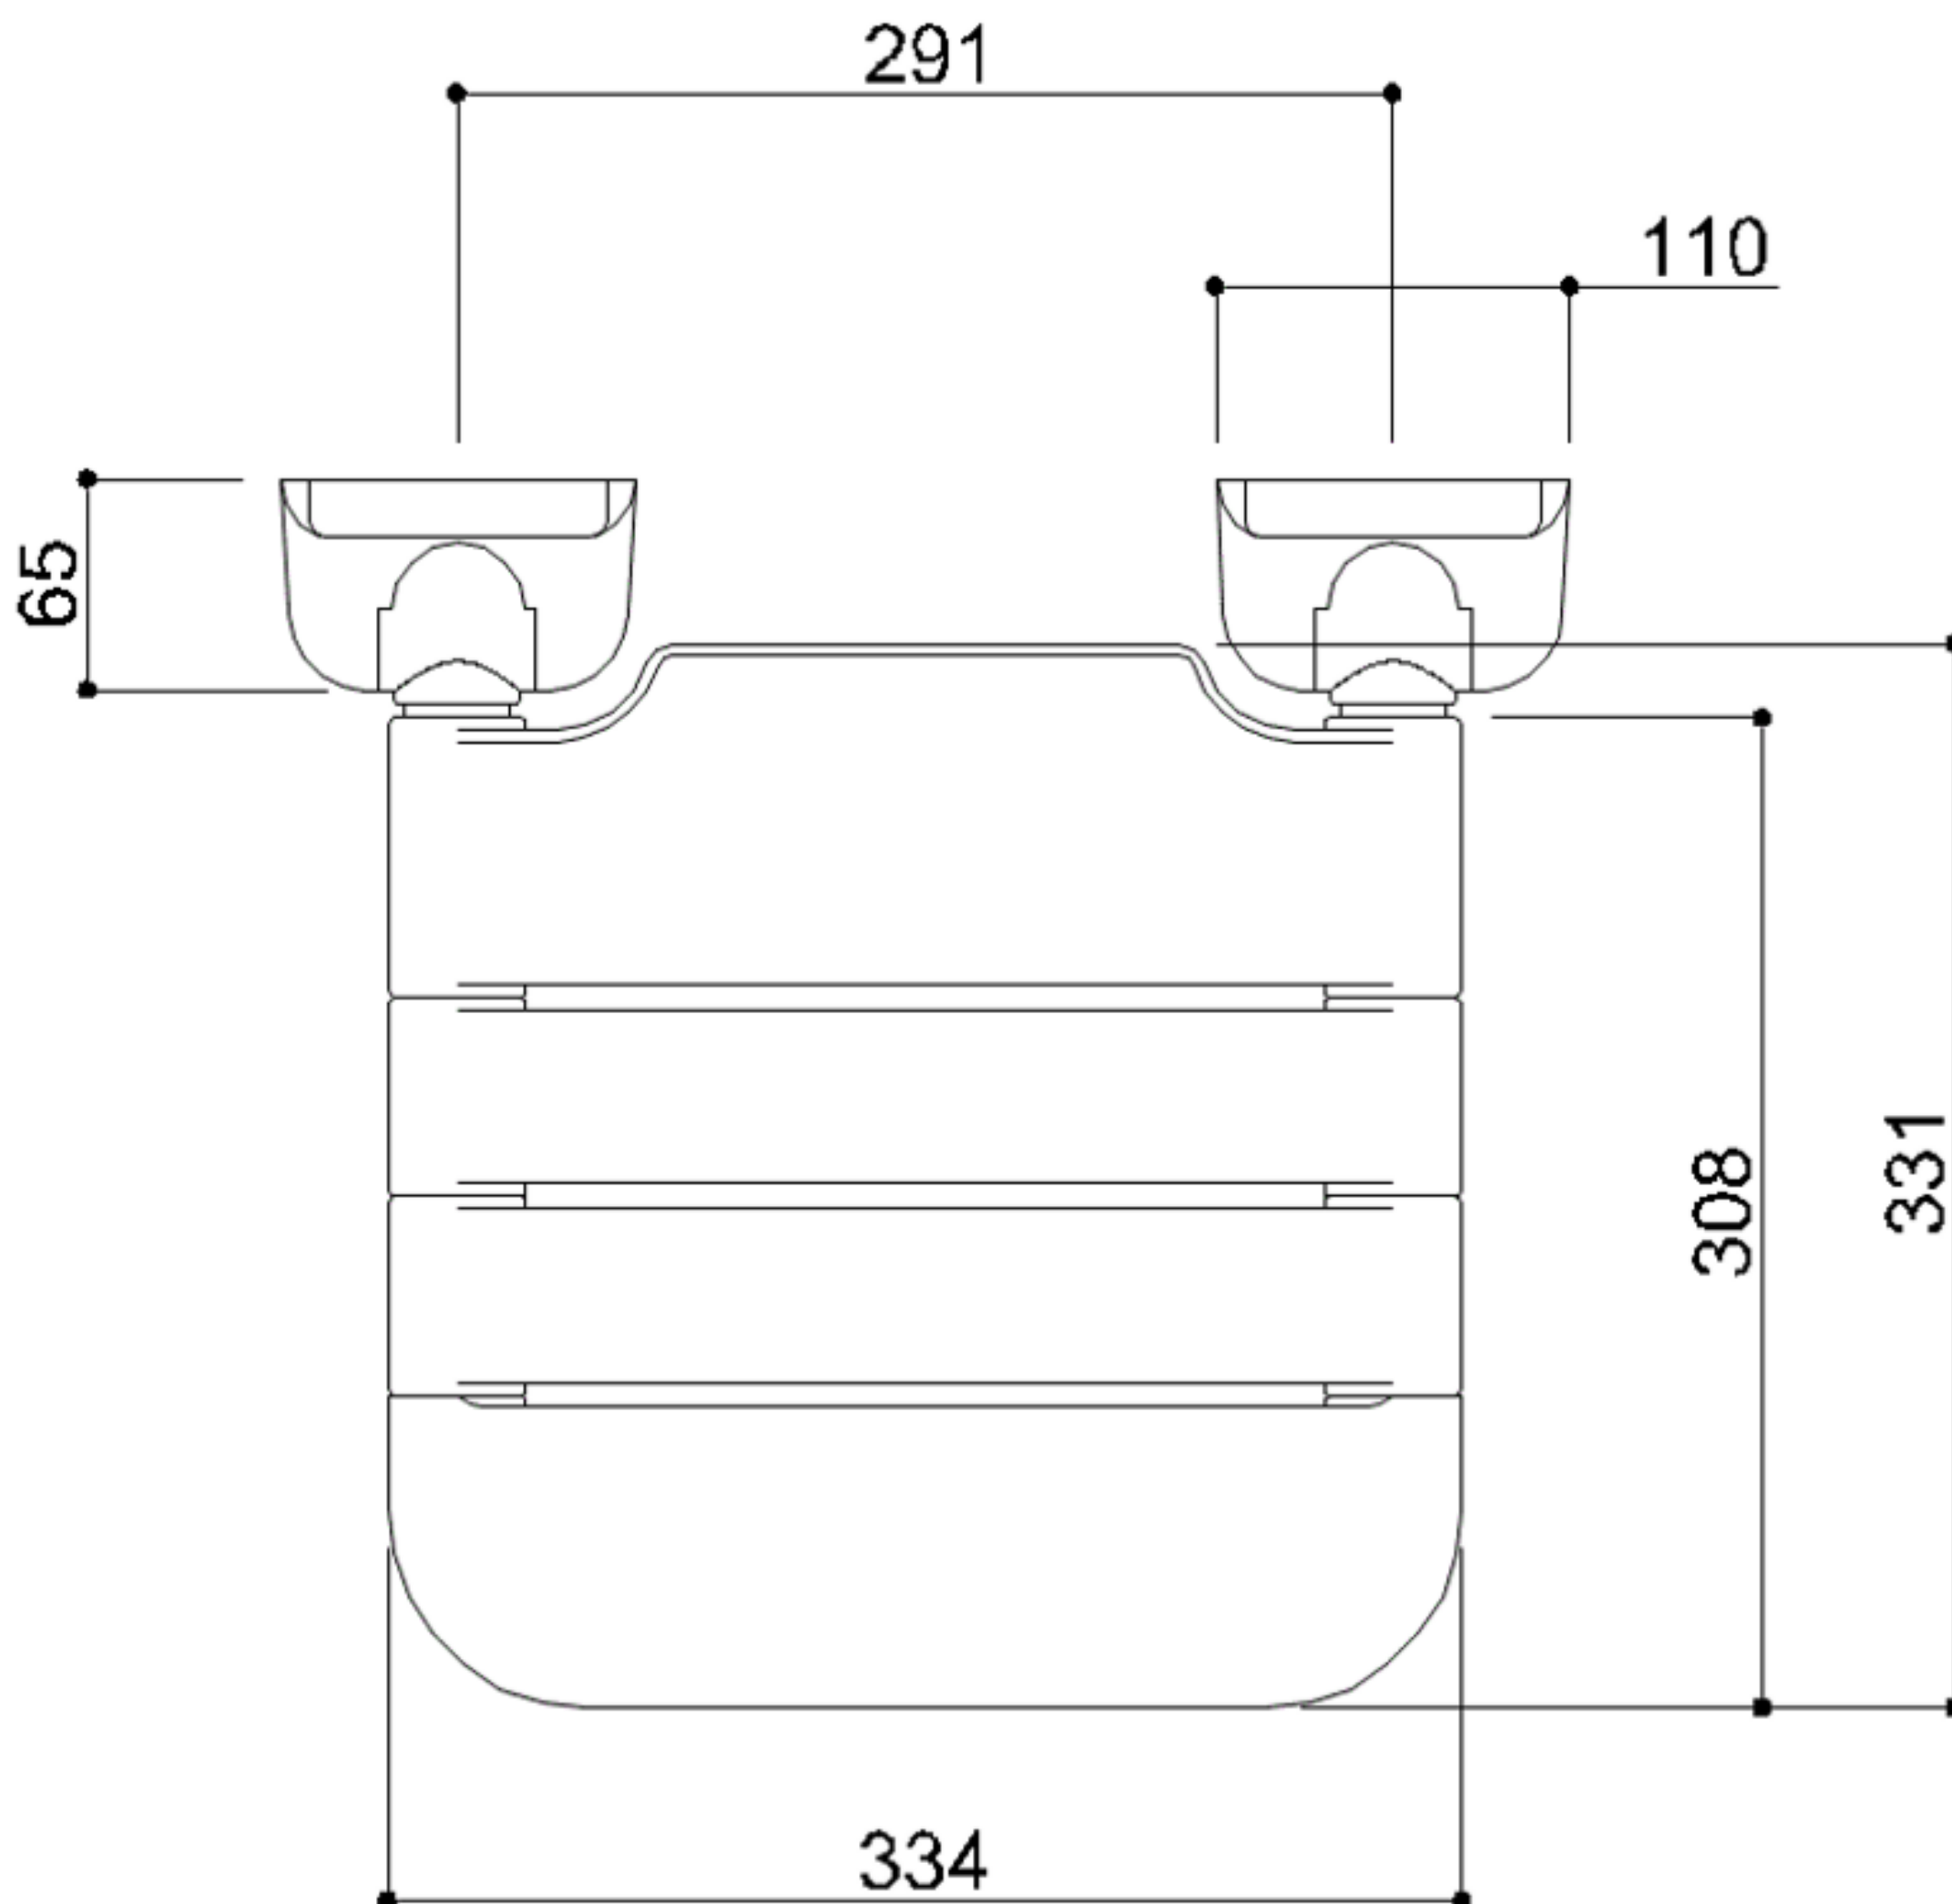

DOUCHEZIT URBAN PEOPLE