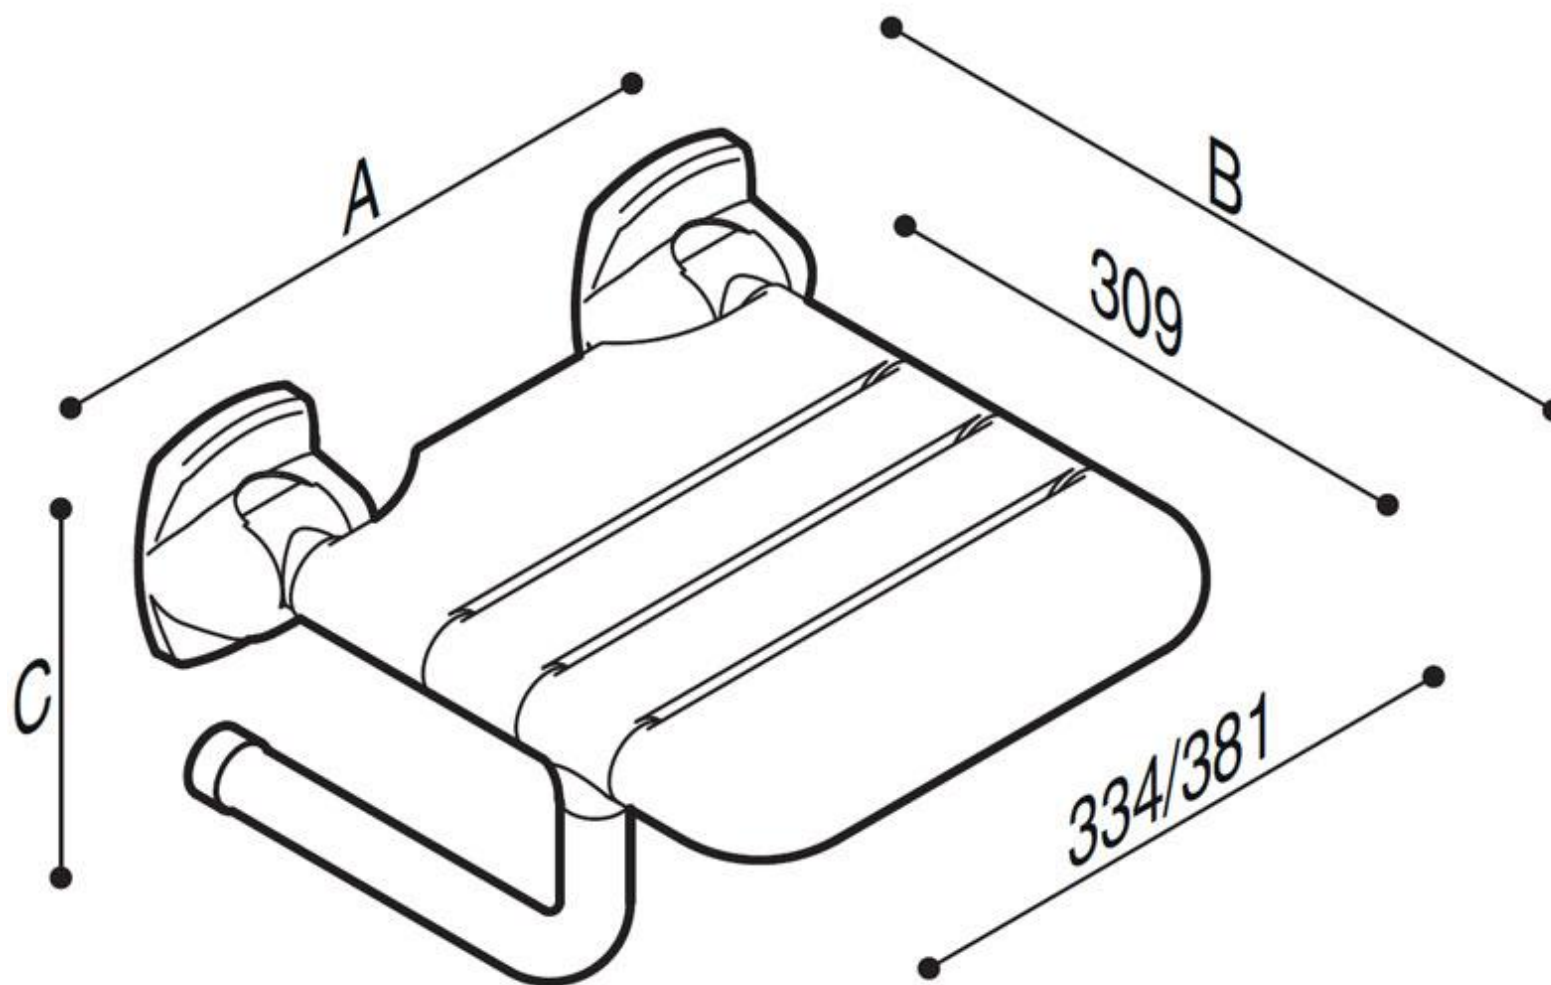

DOUCHEZIT URBAN PEOPLE

Klapstoel met nylon lamellen, vervaardigt in naadloze verzinkte stalen buizen, gecoat met antibacterieel, biocompatibel, soft touch vinyl, Artn° G27JDS07

- Geschikt voor een gebruikersgewicht tot 150 kg
- Afmetingen: AxBxC 401x382x234 (07)
448x382x234 (08)

• Beschikbare kleuren:

DOUCHEZIT URBAN PEOPLE

Artn°	AxBxC (mm)	Gewicht	Belasting
G27JDS07xx	401x382x234	5	150
G27JDS08xx	448x382x234	5.2	150

Opties:

Plate cover assembly
with chrome finish

Y87JIS47C1

DOUCHEZIT URBAN PEOPLE