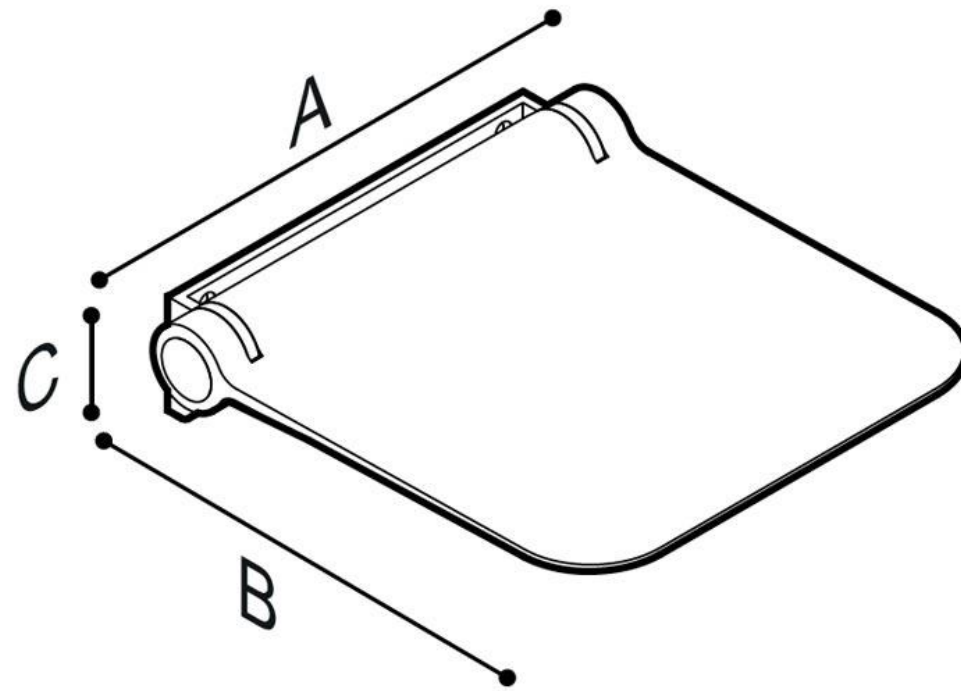

DOUCHEZIT HUG

Douchezit opklapbaar uit de HUG collectie in roestvrij staal, aluminium, polyurethaan.

Klik hier voor [BIM](#)

[Productvideo](#)

Geschikt voor een gebruikersgewicht tot 150 kg

Afmetingen: [WxDxH] 425x460x110

Beschikbare kleuren: Graphite, signal white, coral red

Optie: rugleuning met armsteunen artn°G12JDS07

DOUCHEZIT HUG

Artn°	AxBxC (mm)	A1xC1	Gewicht	Belasting
G12JDS05	425x460x110		5.30	150

DOUCHEZIT HUG

Rugleuning opklapbaar met (opklapbare armsteunen)
Beschikbaar in de 3 kleuren Graphite, signal white, coral red Artn° G12JDS07
Afmetingen [WxDxH] mm: 715x290x110