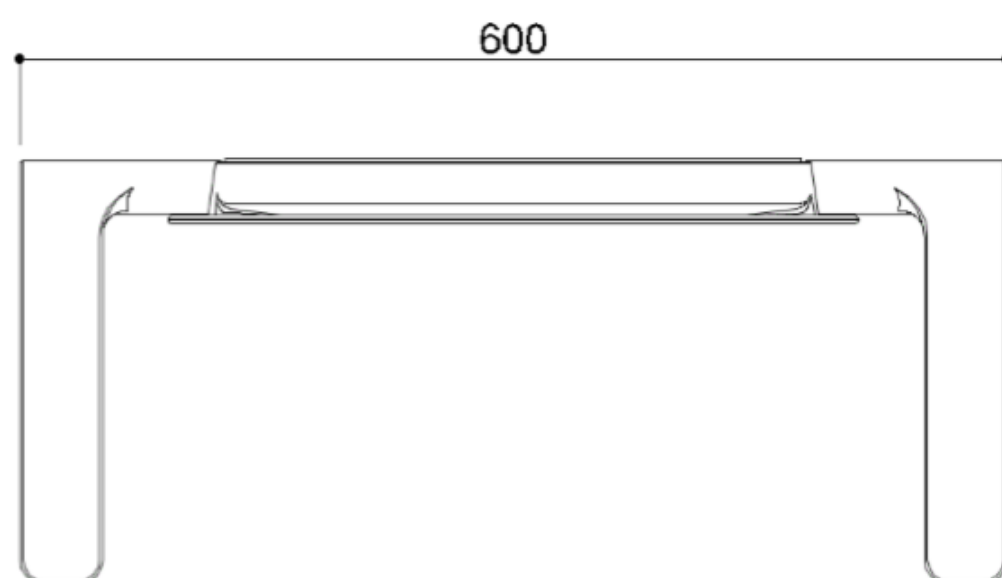

DOUCHEZIT HUG

Douchezit opklapbaar uit de HUG collectie in roestvrij staal, aluminium, polyurethaan.

Klik hier voor [BIM](#)

[Productvideo](#)

Geschikt voor een gebruikersgewicht tot 150 kg

Afmetingen: [WxDxH] 425x460x110

Beschikbare kleuren: Graphite, signal white, coral red

Optie: rugleuning met armsteunen artn°G12JDS07

DOUCHEZIT HUG

Artn°	AxBxC (mm)	A1xC1	Gewicht	Belasting
G12JDS05	425x460x110		5.30	150

DOUCHEZIT HUG

Rugleuning opklapbaar met (opklapbare armsteunen)
Beschikbaar in de 3 kleuren Graphite, signal white, coral red Artn° G12JDS07
Afmetingen [WxDxH] mm: 715x290x110