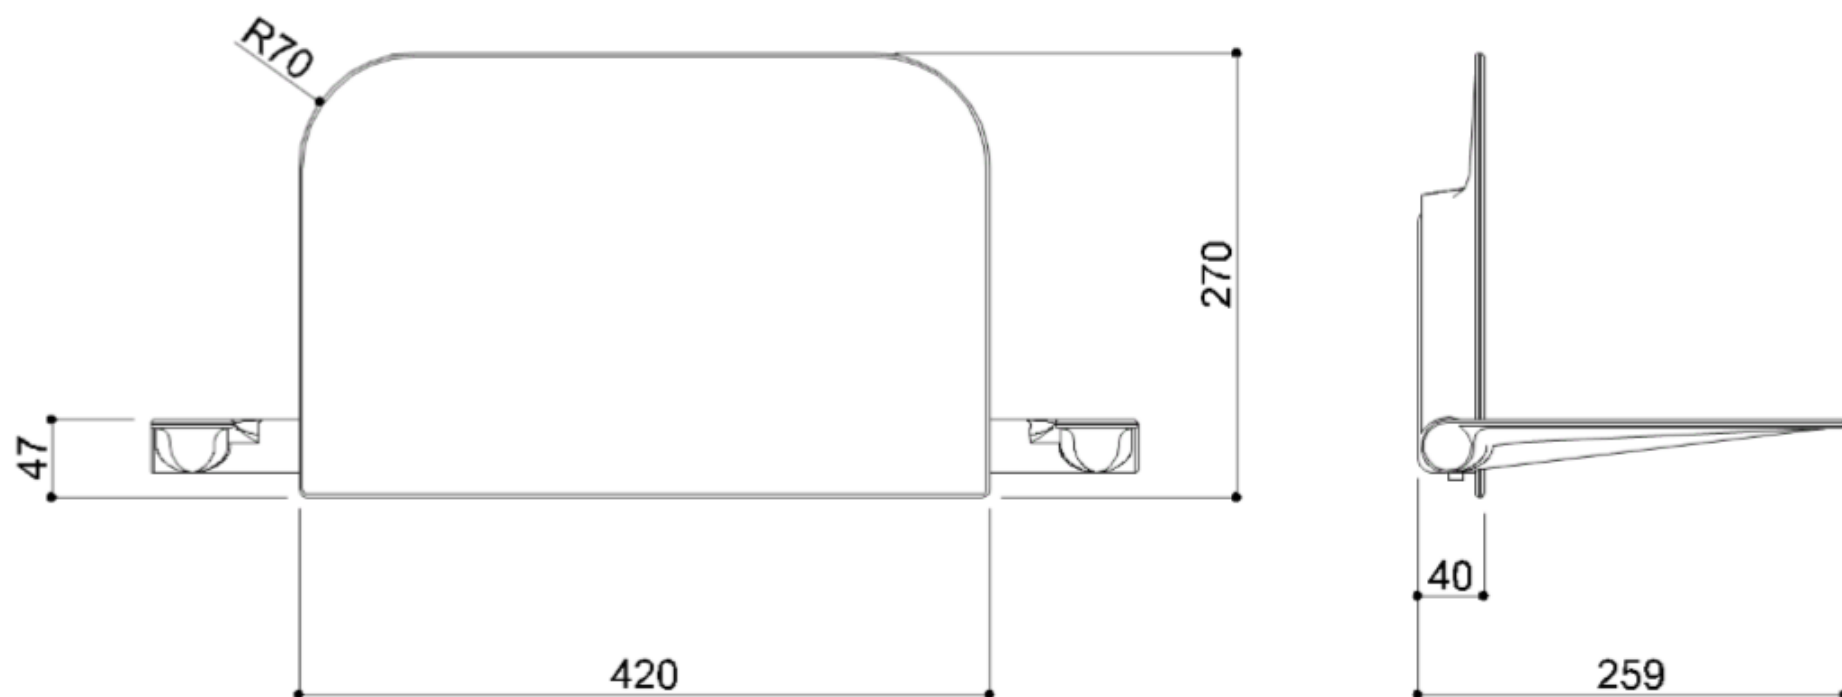

DOUCHEZIT HUG

Douchezit opklapbaar uit de HUG collectie in roestvrij staal, aluminium, polyurethaan.

Klik hier voor [BIM](#)

[Productvideo](#)

Geschikt voor een gebruikersgewicht tot 150 kg

Afmetingen: [WxDxH] 425x460x110

Beschikbare kleuren: Graphite, signal white, coral red

Optie: rugleuning met armsteunen artn°G12JDS07

DOUCHEZIT HUG

Artn°	AxBxC (mm)	A1xC1	Gewicht	Belasting
G12JDS05	425x460x110		5.30	150

DOUCHEZIT HUG

Rugleuning opklapbaar met (opklapbare armsteunen)
Beschikbaar in de 3 kleuren Graphite, signal white, coral red Artn° G12JDS07
Afmetingen [WxDxH] mm: 715x290x110