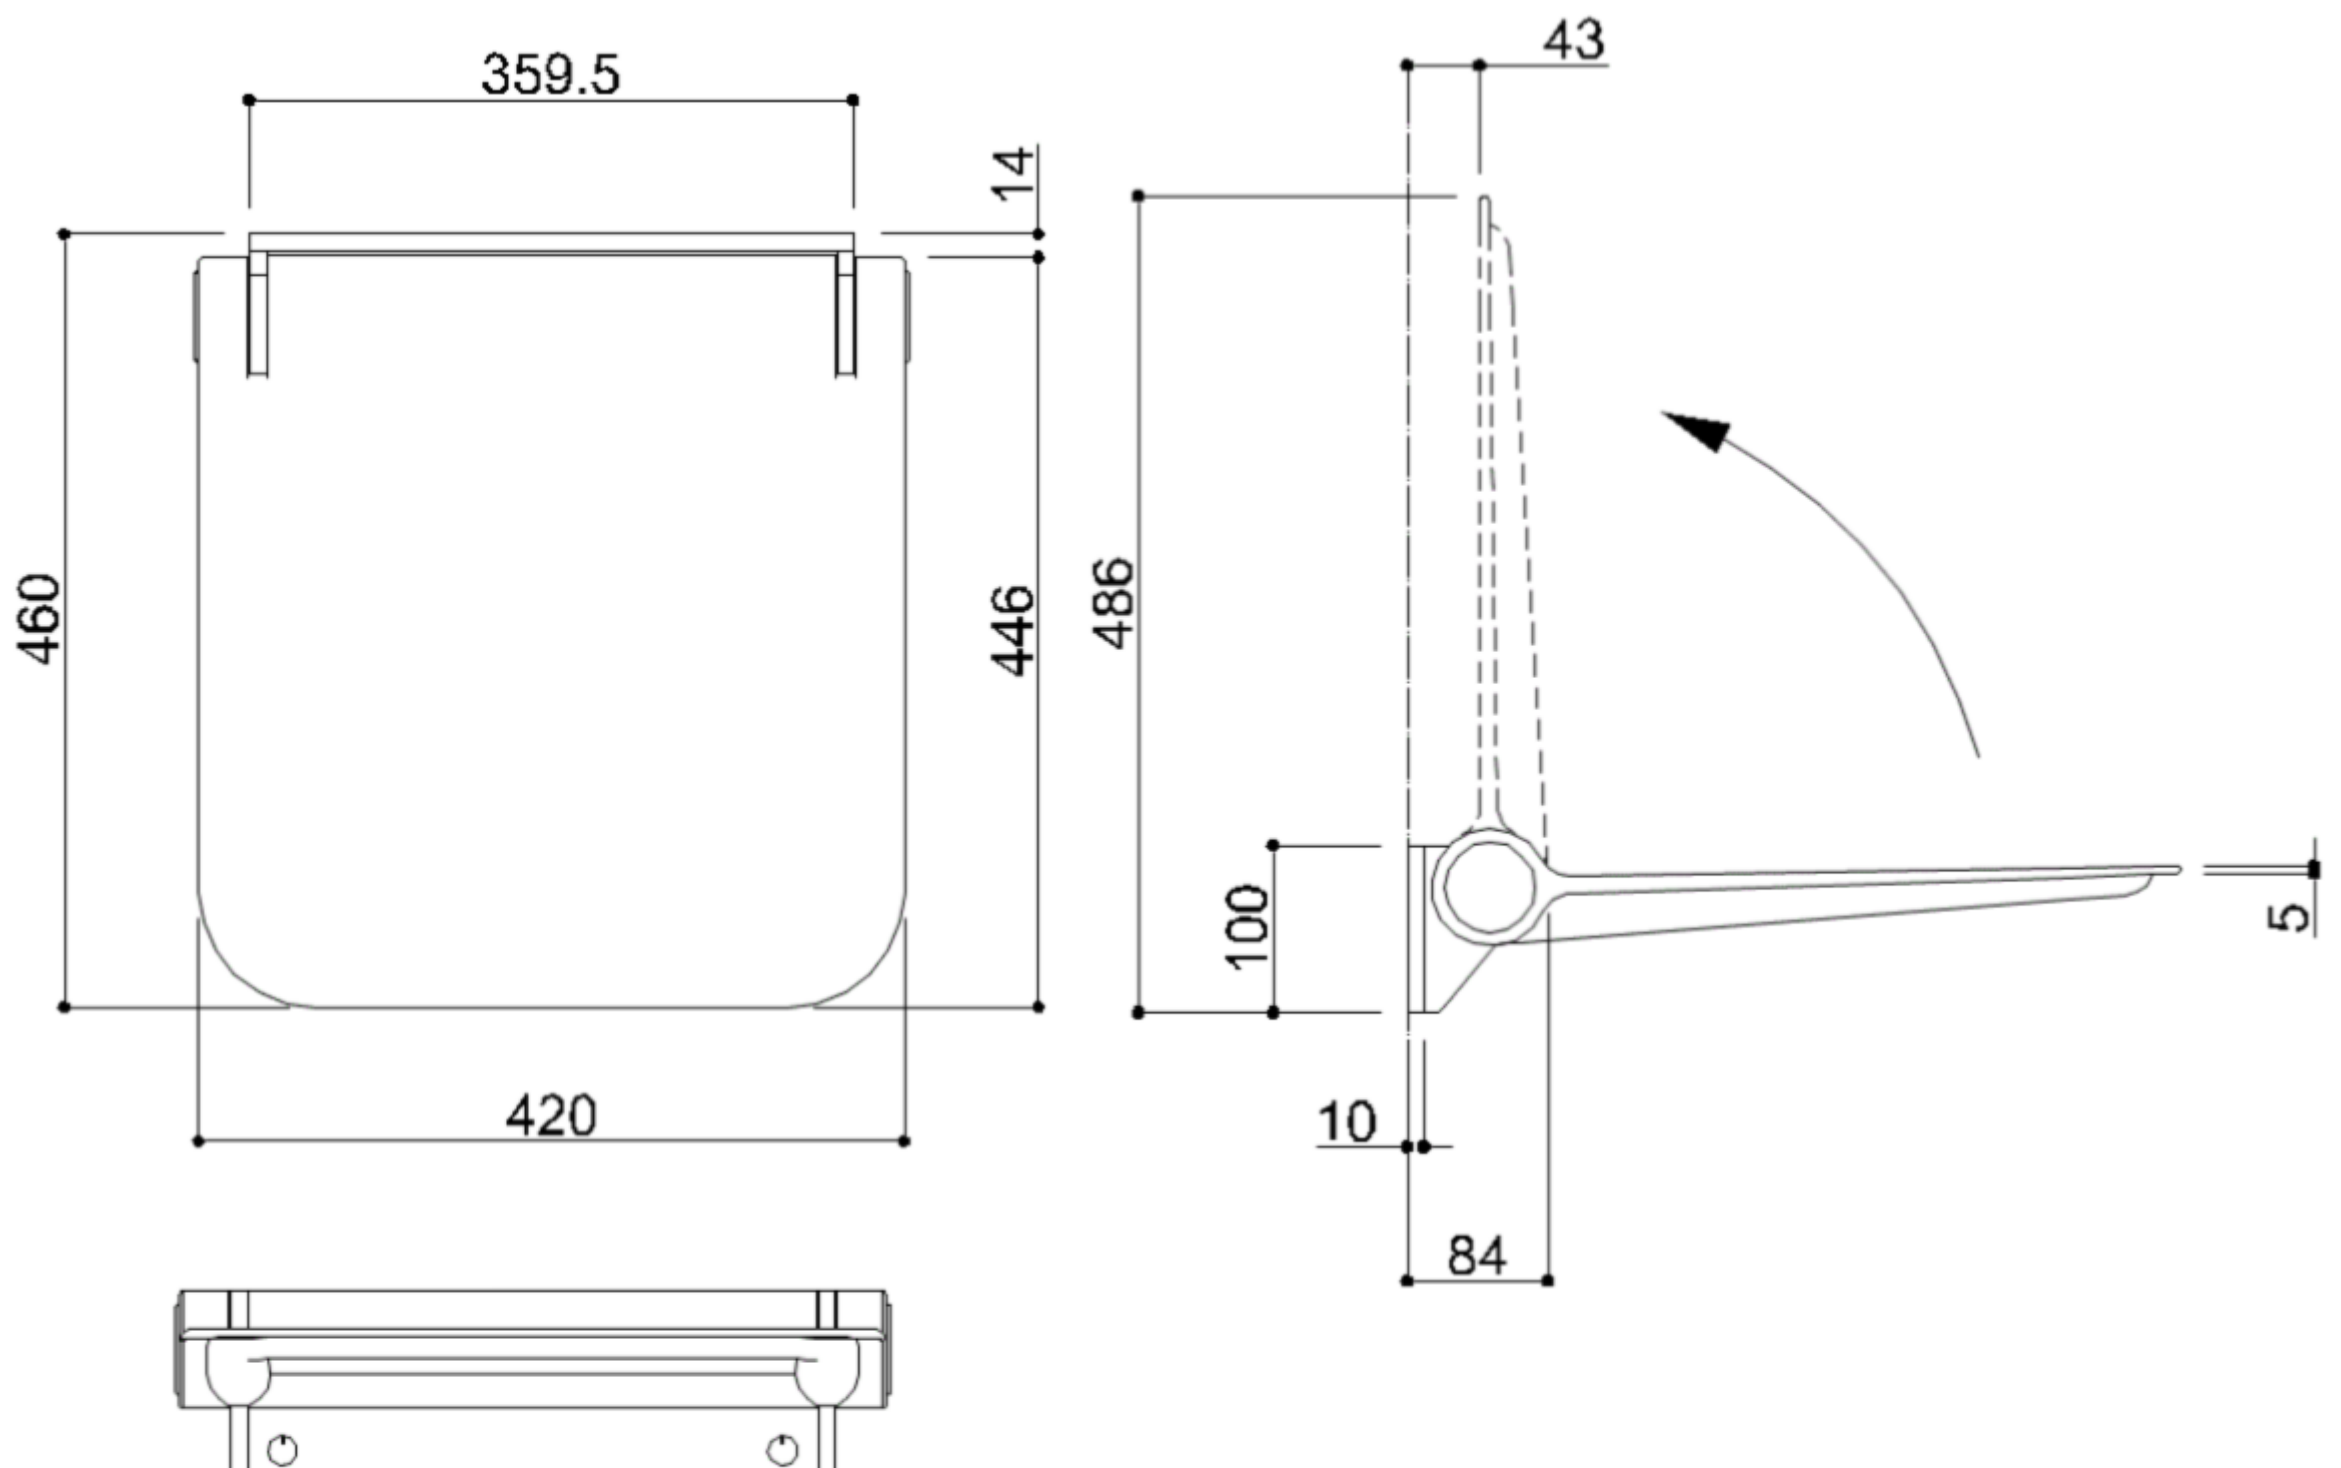

DOUCHEZIT HUG

Douchezit opklapbaar uit de HUG collectie in roestvrij staal, aluminium, polyurethaan.

Klik hier voor [BIM](#)

[Productvideo](#)

Geschikt voor een gebruikersgewicht tot 150 kg

Afmetingen: [WxDxH] 425x460x110

Beschikbare kleuren: Graphite, signal white, coral red

Optie: rugleuning met armsteunen artn°G12JDS07

DOUCHEZIT HUG

Artn°	AxBxC (mm)	A1xC1	Gewicht	Belasting
G12JDS05	425x460x110		5.30	150

DOUCHEZIT HUG

Rugleuning opklapbaar met (opklapbare armsteunen)
Beschikbaar in de 3 kleuren Graphite, signal white, coral red Artn° G12JDS07
Afmetingen [WxDxH] mm: 715x290x110