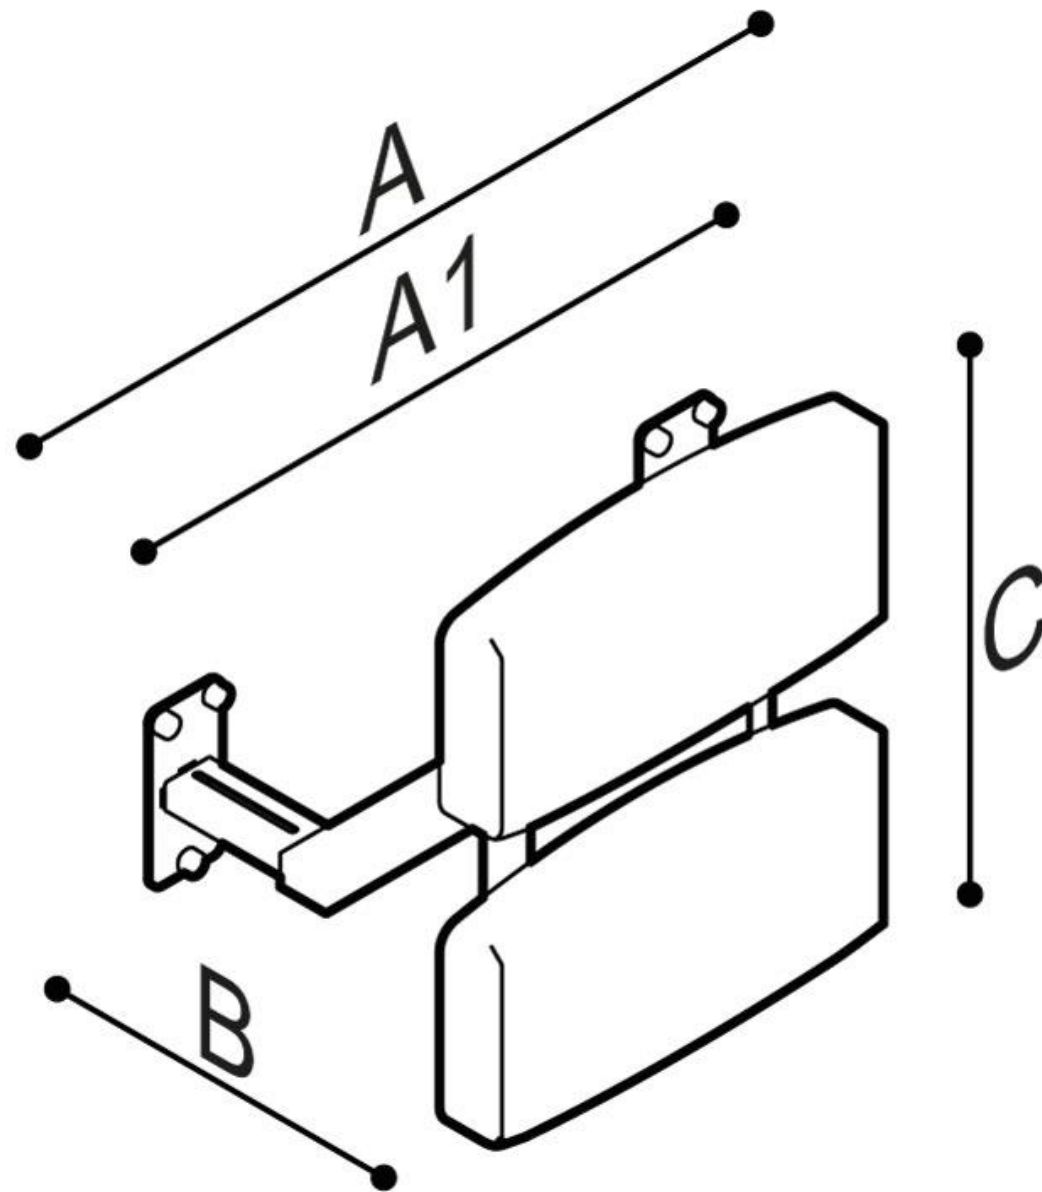

DOUCHE RUGSTEUN

Verstelbare rugleuning, met zwarte PU-LD rugleuning, metalen onderdelen gepoederlakt in kleur, warm white W2, makkelijk te bevestigen.

Handige tool ter ondersteuning van de gebruiker in bvb de doucheruimte.

DOUCHE RUGSTEUN

Artn°	AxBxC (mm)	A1	Gewicht	Belasting
G06UHS01	555x260/353x472	484	3.80	

DOUCHE RUGSTEUN

DOUCHE RUGSTEUN