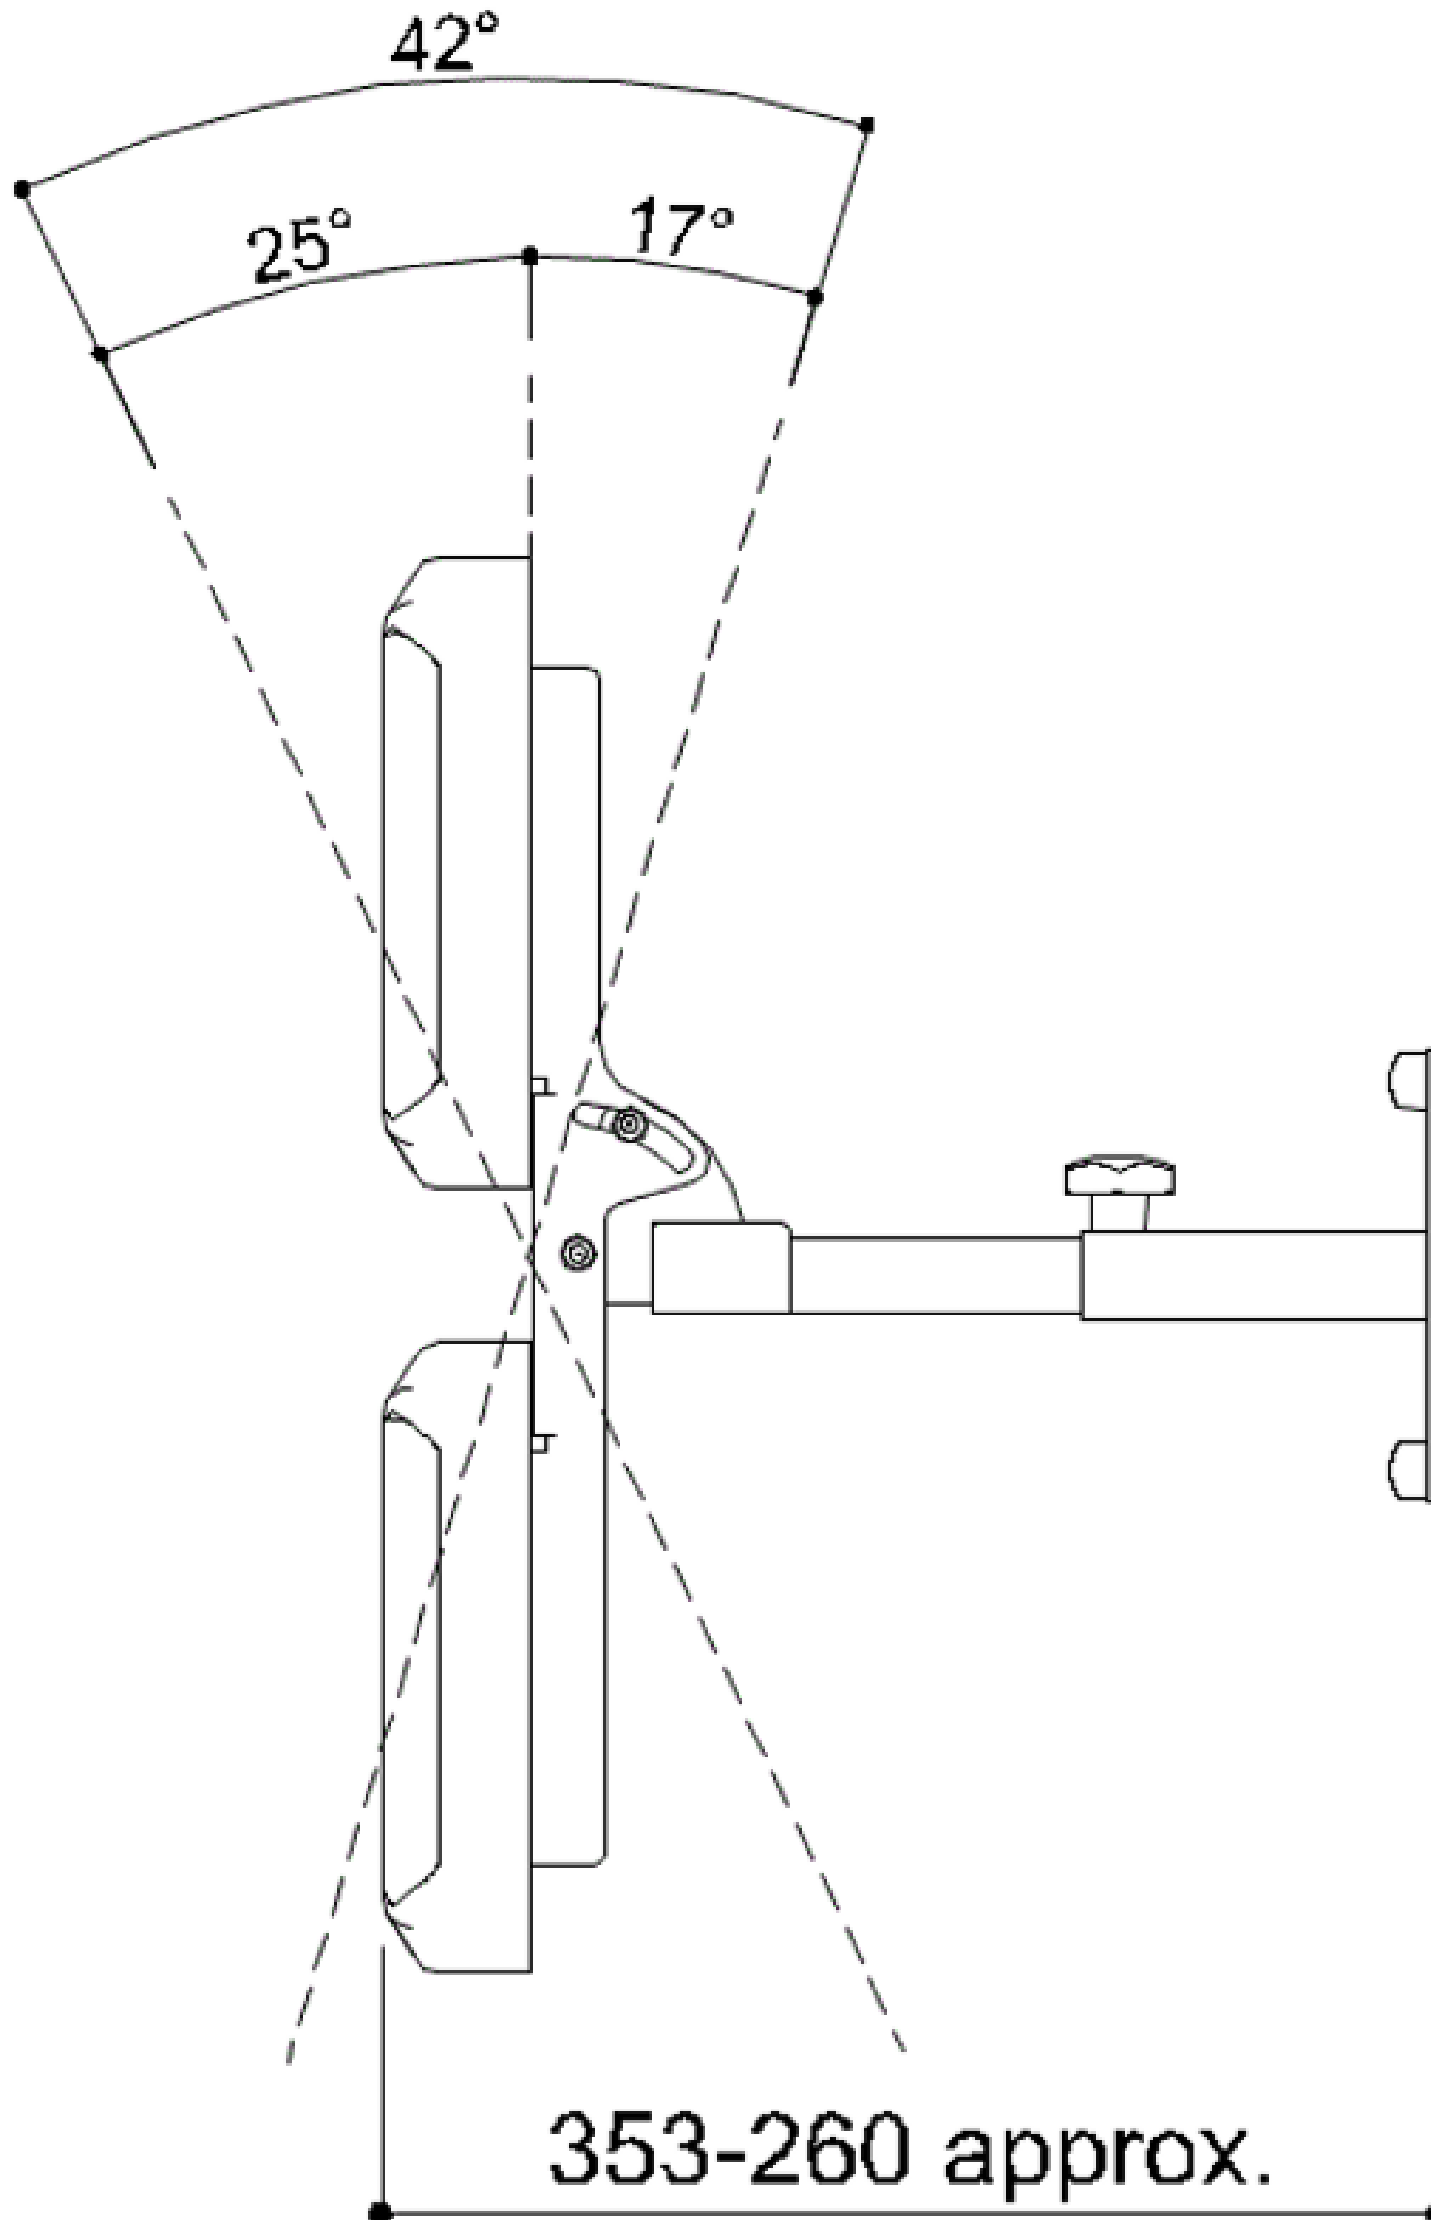

DOUCHE RUGSTEUN

Verstelbare rugleuning, met zwarte PU-LD rugleuning, metalen onderdelen gepoederlakt in kleur, warm white W2, makkelijk te bevestigen.

Handige tool ter ondersteuning van de gebruiker in bvb de doucheruimte.

DOUCHE RUGSTEUN

Artn°	AxBxC (mm)	A1	Gewicht	Belasting
G06UHS01	555x260/353x472	484	3.80	

DOUCHE RUGSTEUN

DOUCHE RUGSTEUN