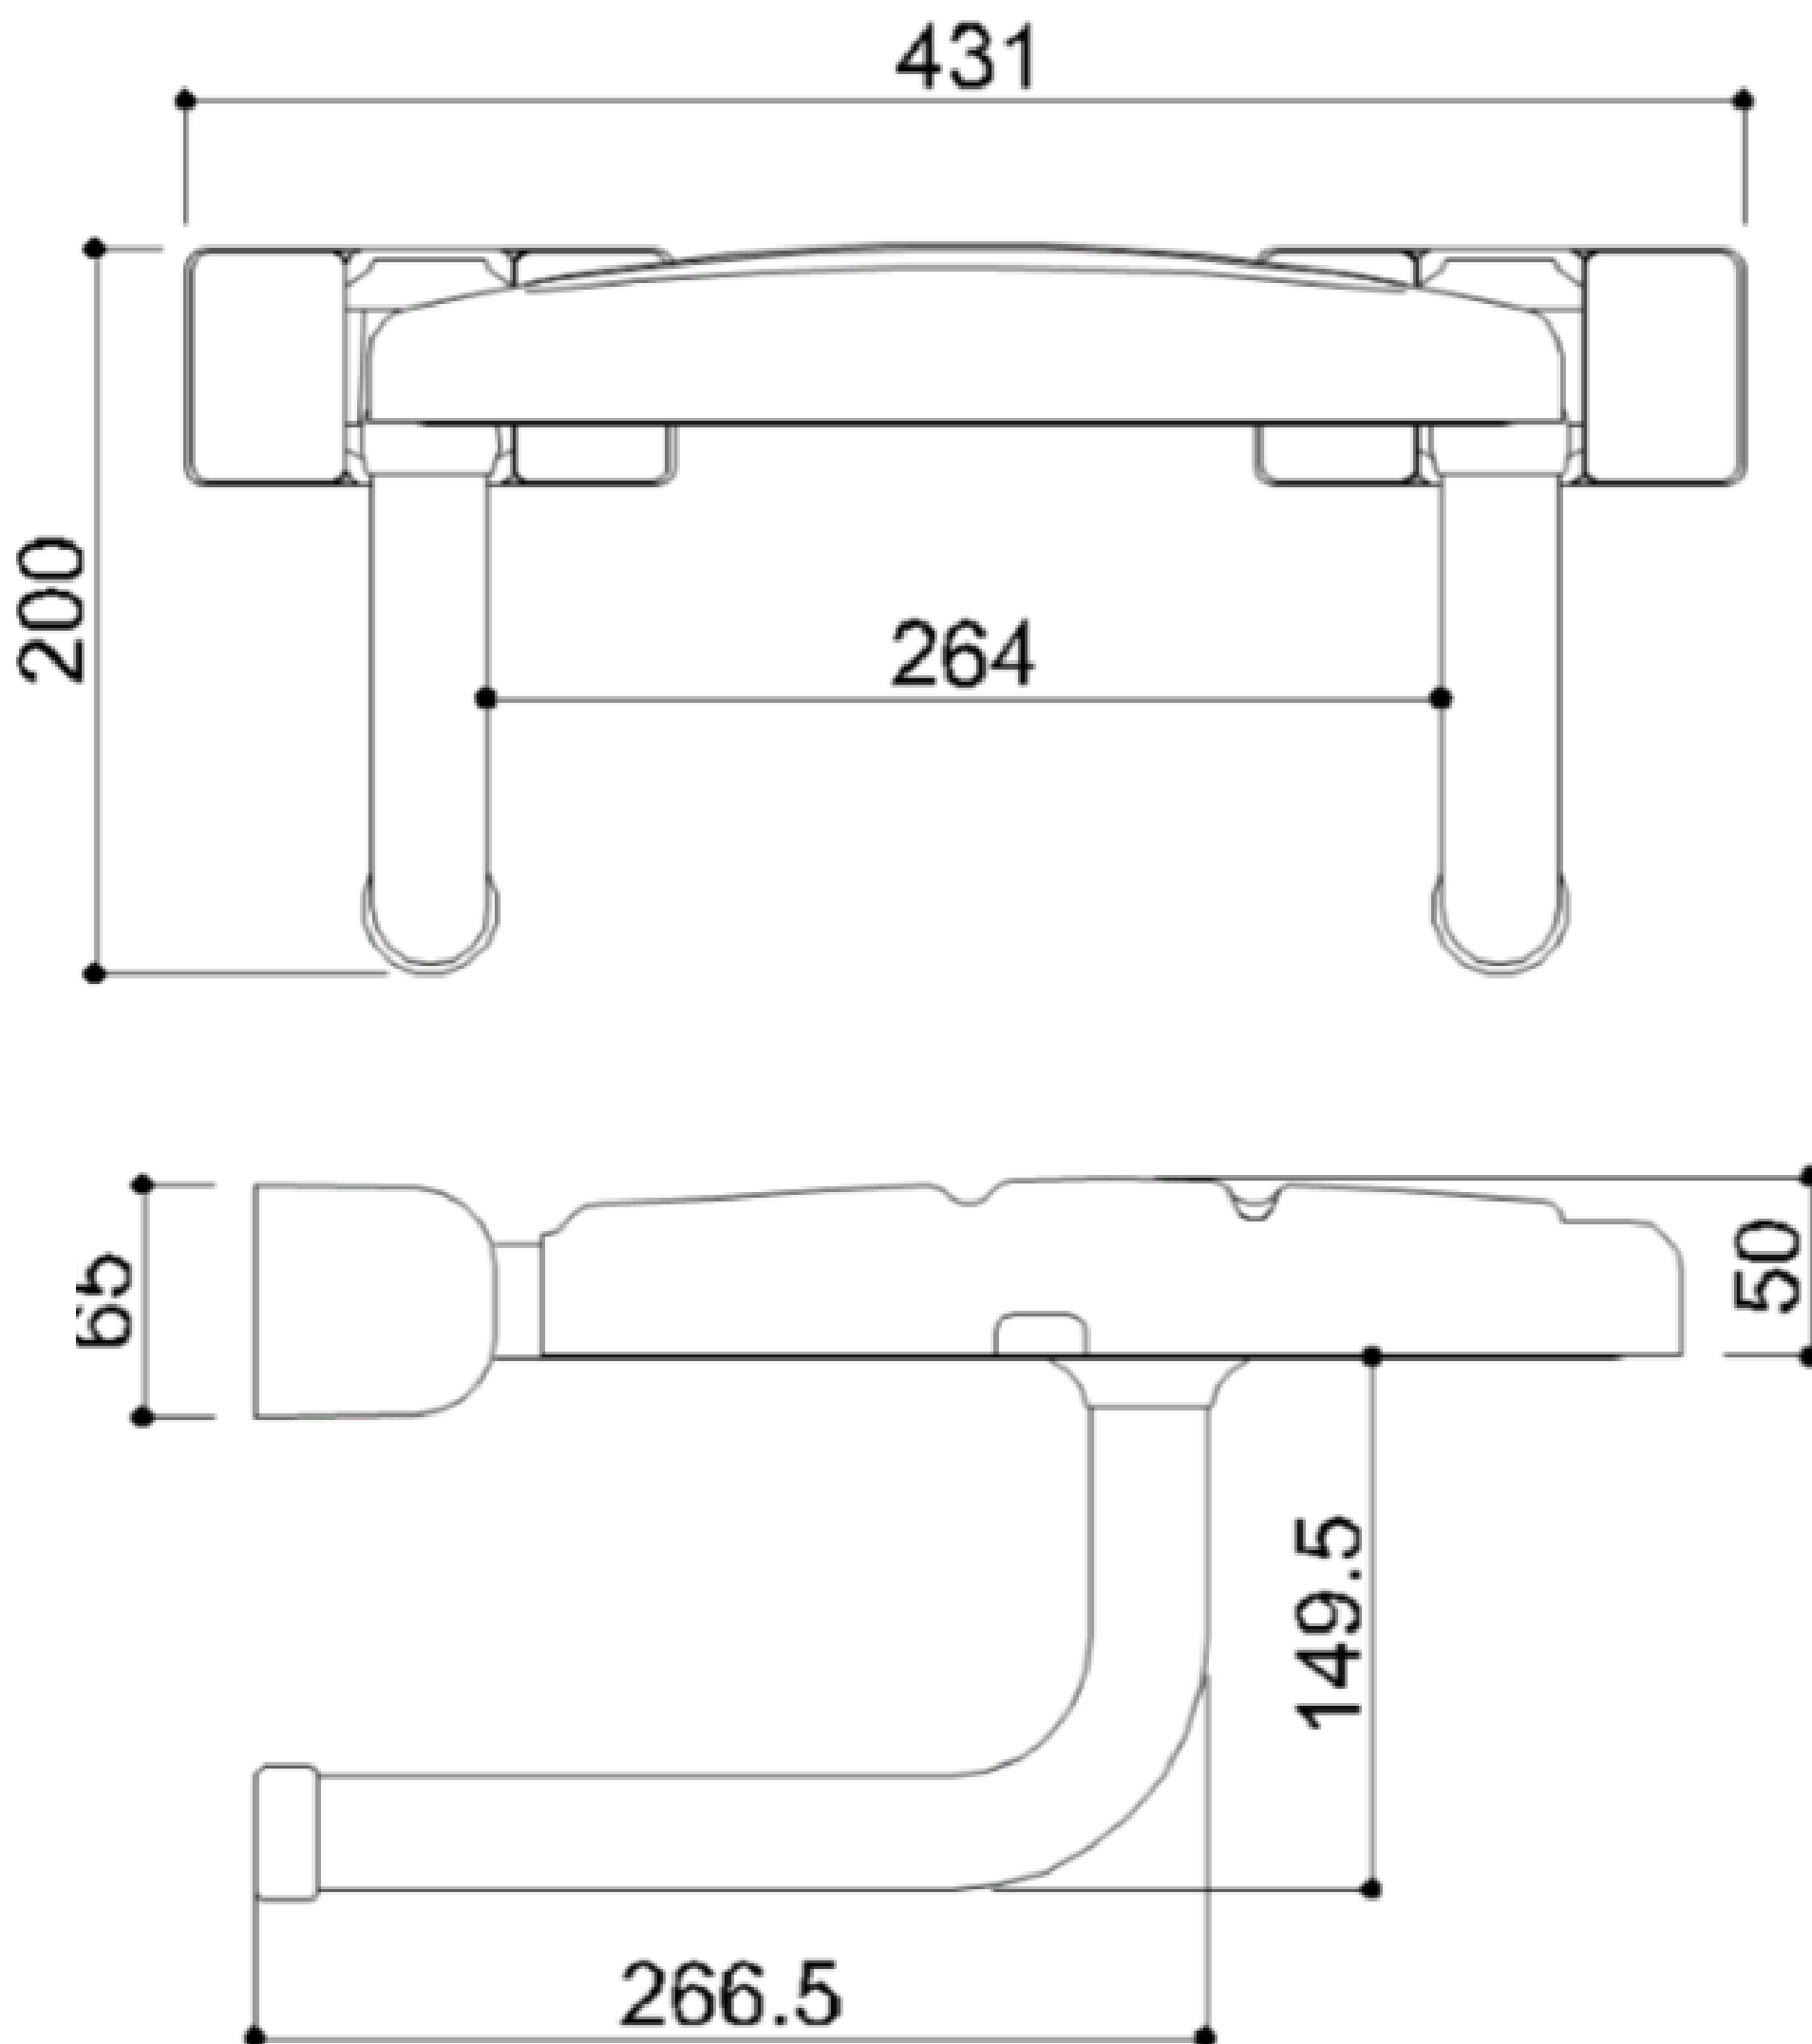

- Geschikt voor een gebruikersgewicht tot 150 kg
- Afmetingen: AxBxC 431x400x200
- Beschikbare kleur: Linnen white W7

DOUCHEZIT PAINT

Artn°	AxBxC (mm)	Gewicht	Belasting
G06JDS07	431x400x200	4.40	150

DOUCHEZIT PAINT