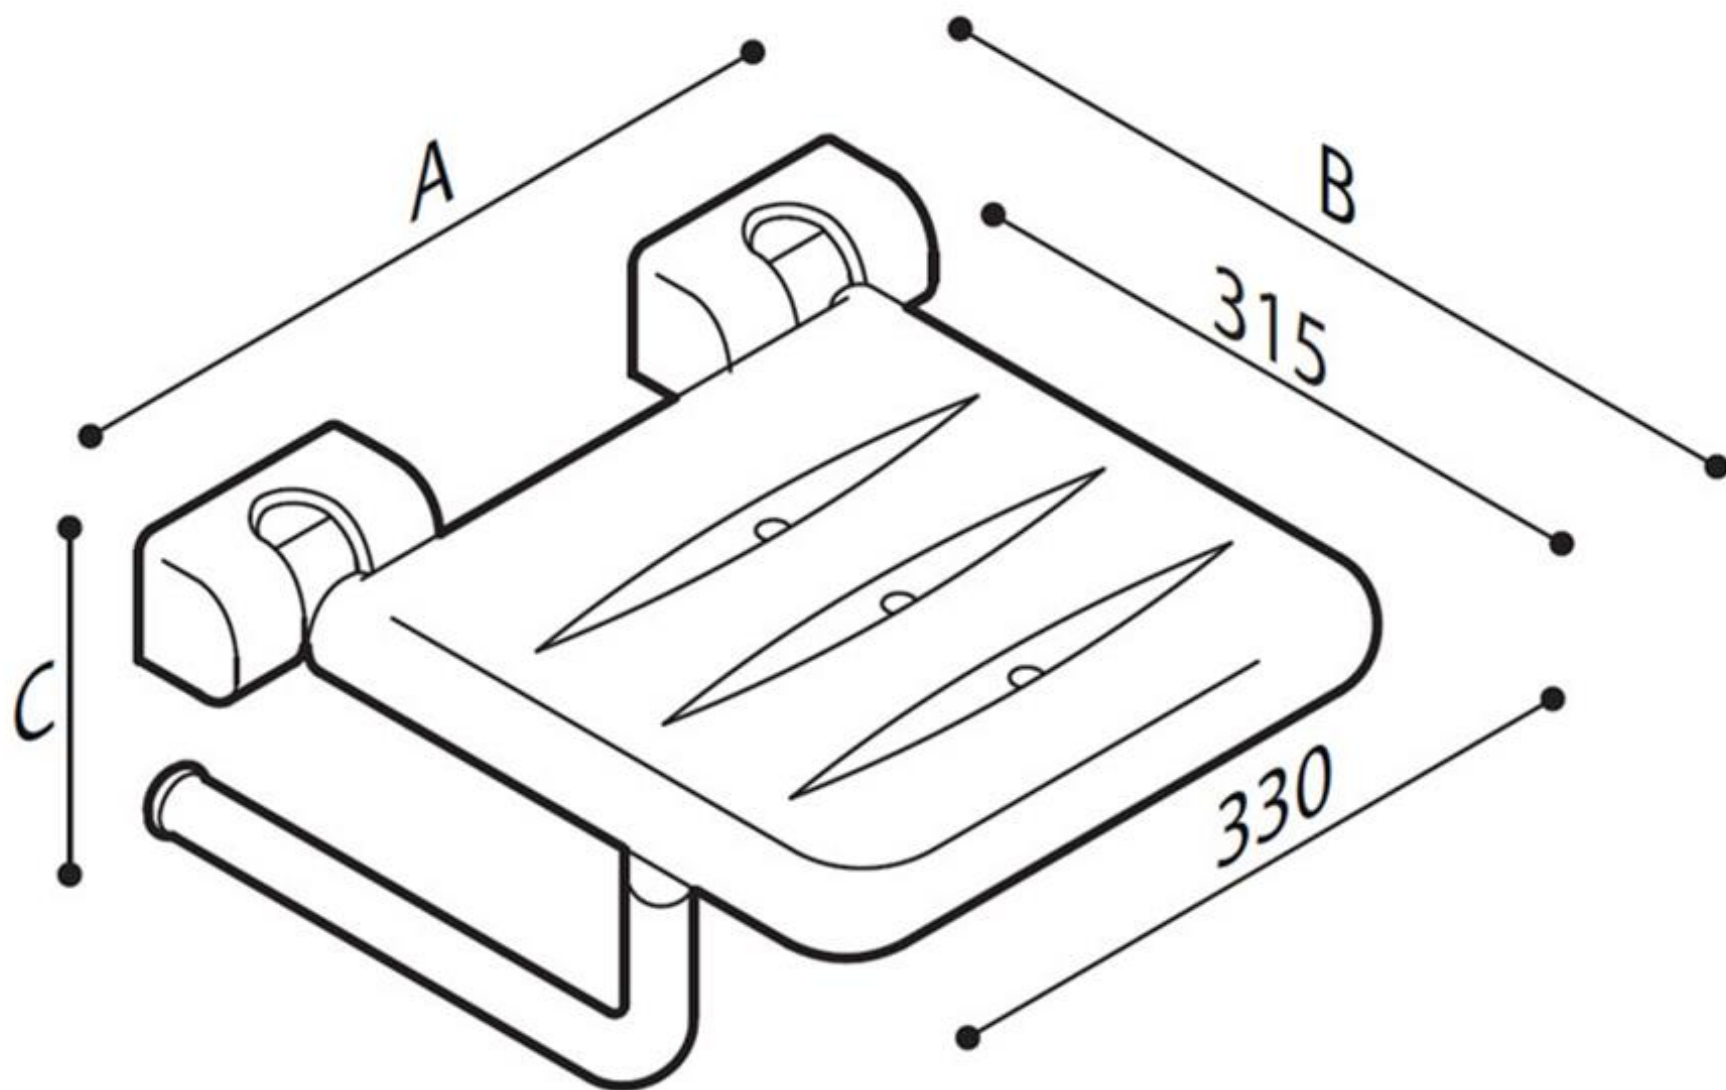

DOUCHEZIT PAINT

Opklapbare stoel met ABS onderstel, gemaakt van stalen buis, geleverd met synthetisch thermoplastisch poeder van plantaardige oorsprong, Rilsan®
Ideaal voor gebruik in douches of natte ruimtes.

- Geschikt voor een gebruikersgewicht tot 150 kg
- Afmetingen: AxBxC 431x400x200
- Beschikbare kleur: Linnen white W7

DOUCHEZIT PAINT

Artn°	AxBxC (mm)	Gewicht	Belasting
G06JDS07	431x400x200	4.40	150

DOUCHEZIT PAINT