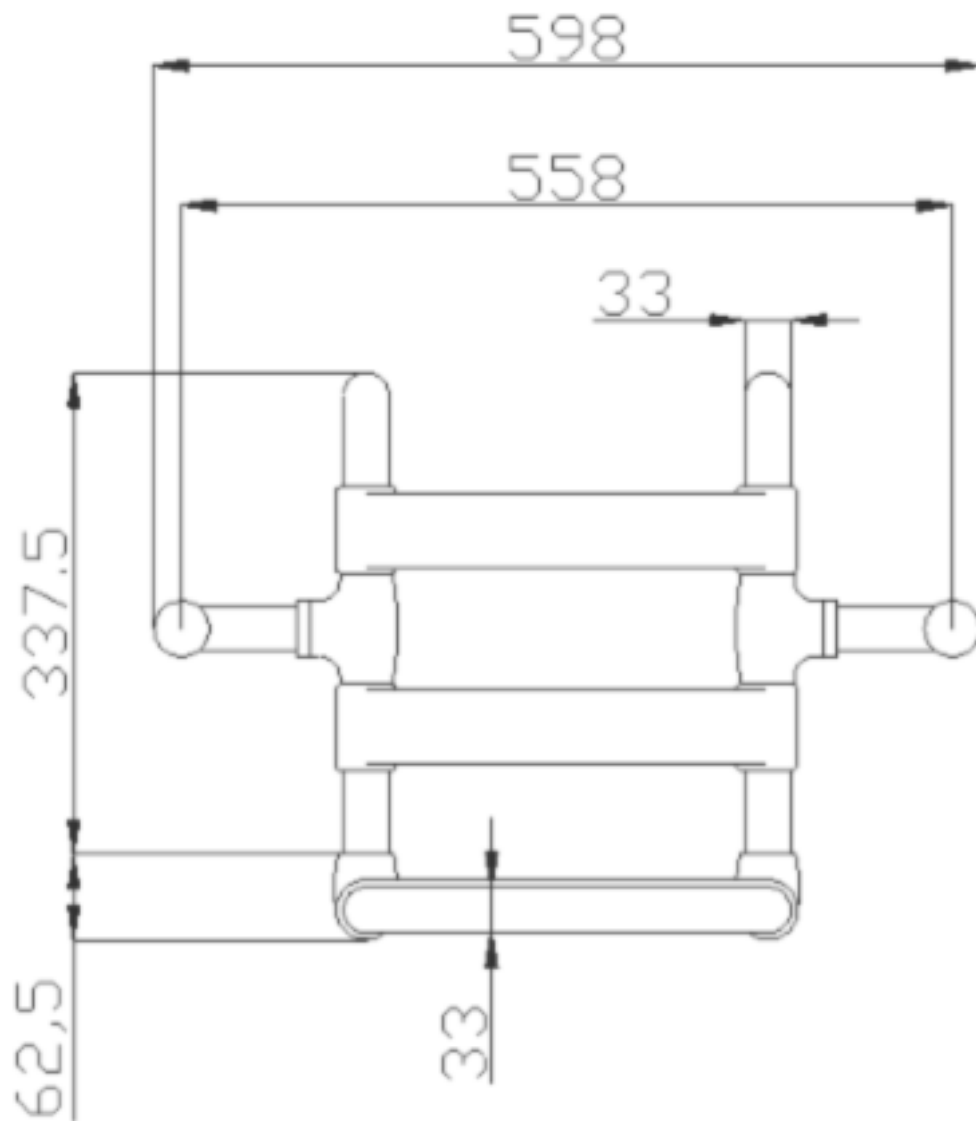

MOPRHOS DOUCHEZIT met rugleuning en opklapbare armsteun

Artn°G03JDS16