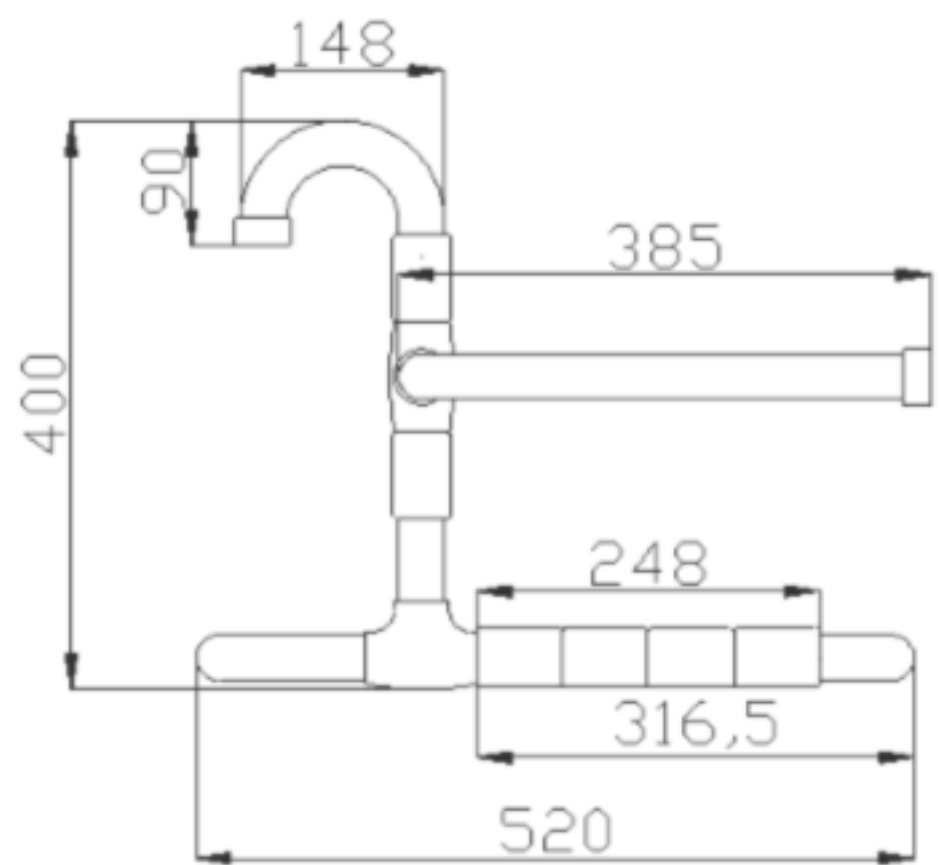

MOPRHOS DOUCHEZIT met rugleuning en opklapbare armsteun

Artn°G03JDS16