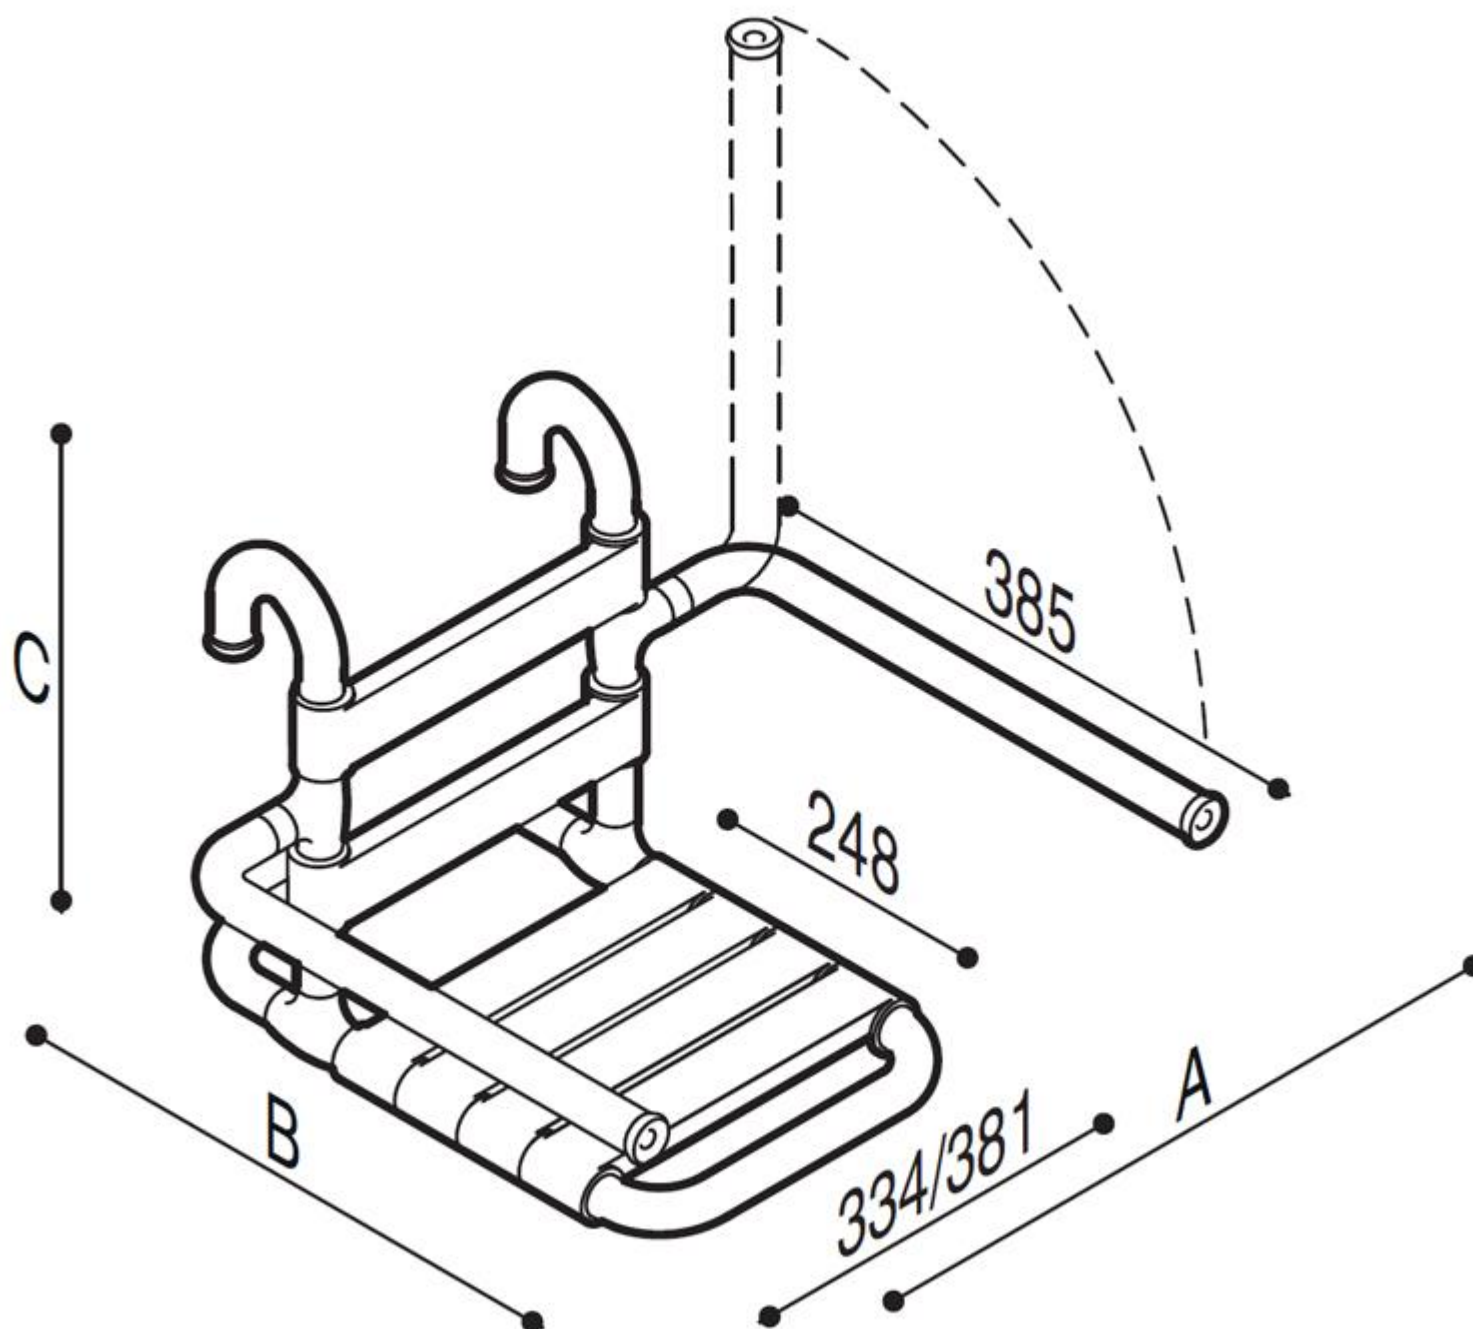

MOPRHOS DOUCHEZIT met rugleuning en opklapbare armsteun

Verwijderbare douchezit met structuur van gegalvaniseerd staal, bekleed met antislip, zacht, warm aanvoelend, antibacterieel vinyl. Latten van antimicrobieel nylon. Verkrijgbaar in verschillende kleuren. Voorzien van opklapbare armleuningen.

- Geschikt voor een gebruikersgewicht tot 150 kg
- Afmetingen: AxBxC 598x553x400 (16)
645x553x400 (33)

• Beschikbare kleuren:

MOPRHOS DOUCHEZIT met rugleuning en opklapbare armsteun

Artn°	AxBxC (mm)	Gewicht	Belasting
G03JDS16xx	598x553x400	7.95	150
G03JDS33xx	645x553x400	8.20	150