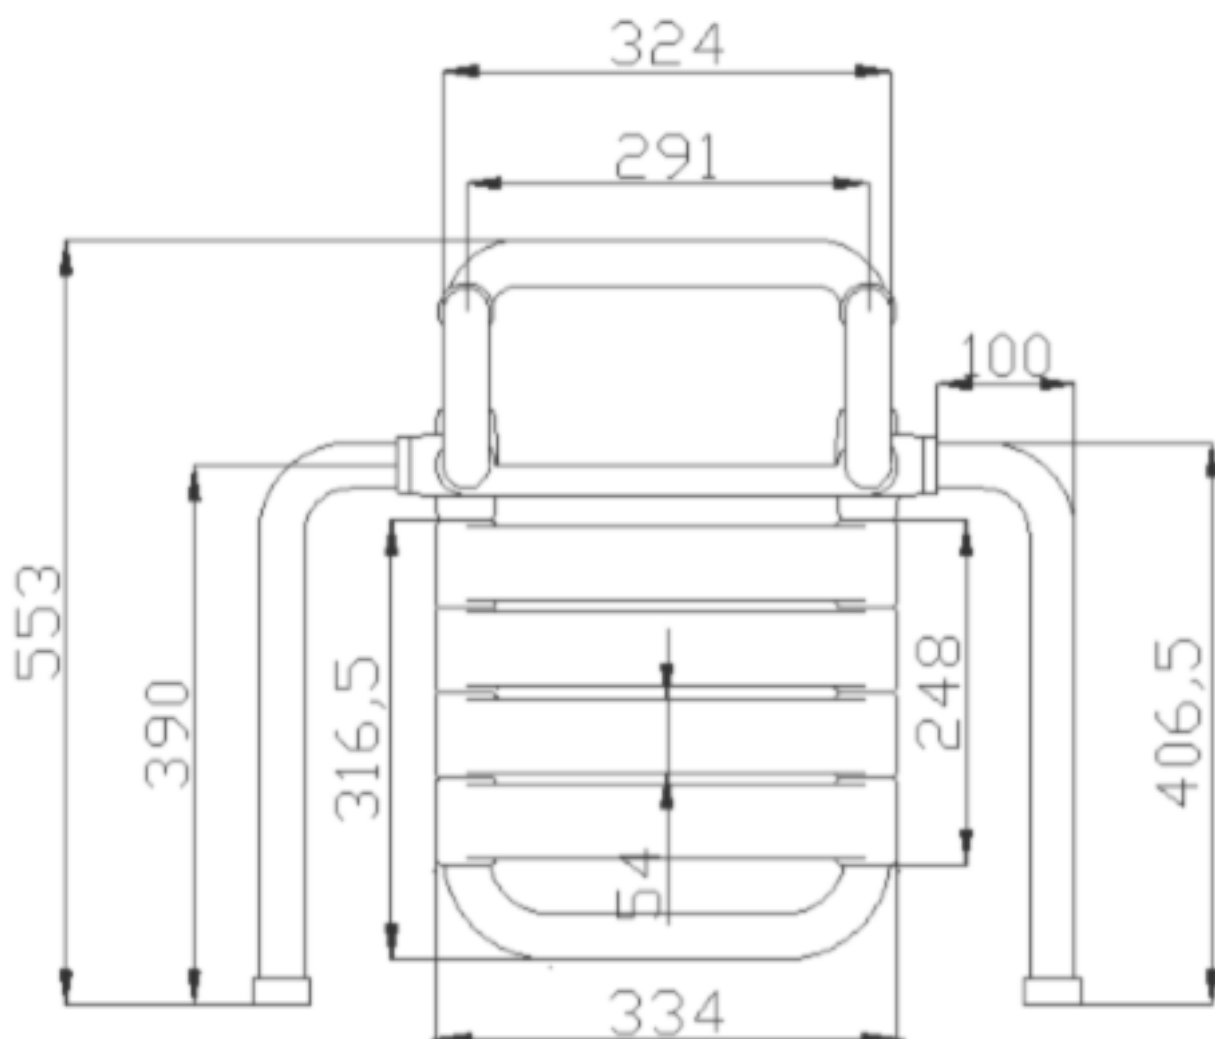

MOPRHOS DOUCHEZIT met rugleuning en opklapbare armsteun

Artn°G03JDS16