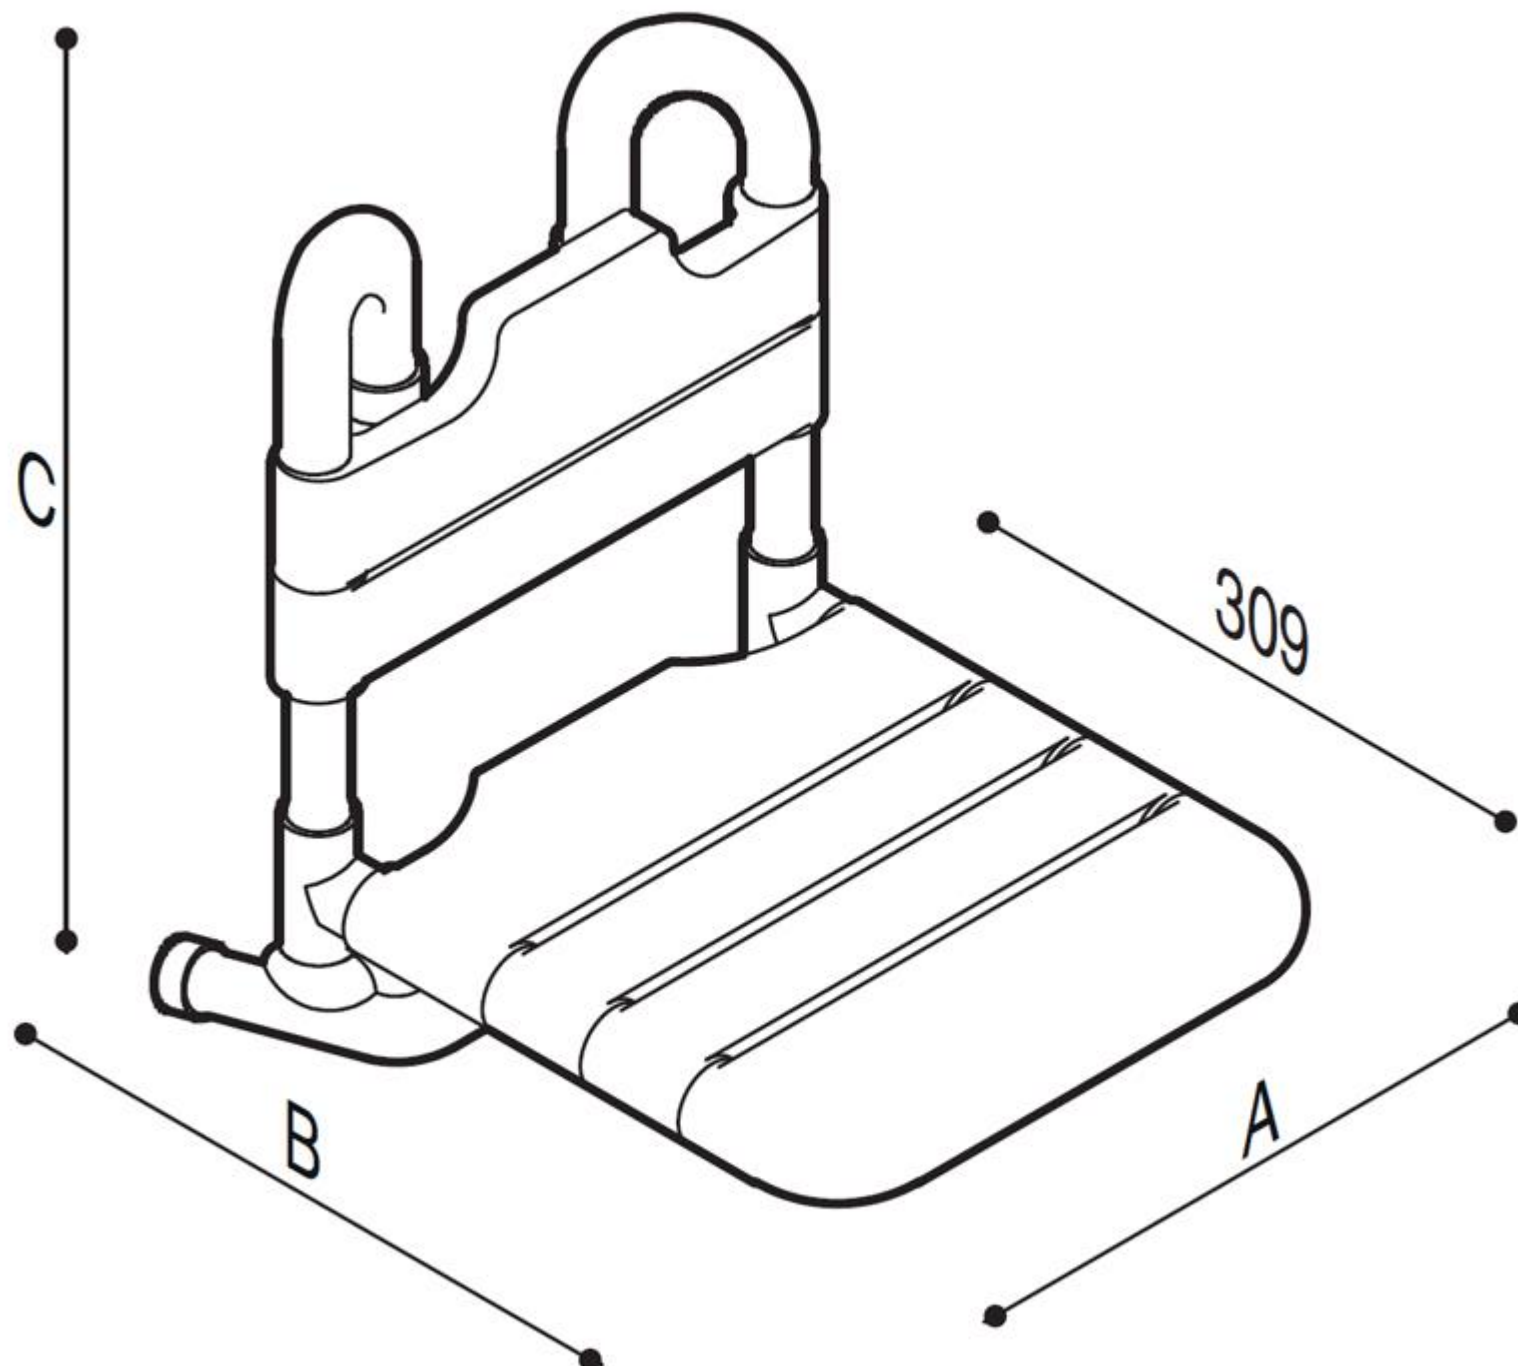

TUBOCOLOR DOUCHEZIT hangend voor hoek met rugleuning

Verwijderbare douchezit, plaatsing in hoek van de douche, met structuur van gegalvaniseerd staal, bekleed met antislip, zacht, warm aanvoelend, antimicrobieel vinyl. Latten van antimicrobieel nylon vinyl. Verkrijgbaar in verschillende kleuren.

- Geschikt voor een gebruikersgewicht tot 150 kg
- Afmetingen: AxBxC 404x446x476
- Beschikbare kleuren:

TUBOCOLOR DOUCHEZIT hangend voor hoek met rugleuning

Artn°	AxBxC (mm)	Gewicht	Belasting
G01JDS40xx	404x446x476	4.45	150

Opties:

Safety grab bar for corner

G40JAS23xx

TUBOCOLOR DOUCHEZIT hangend voor hoek met rugleuning