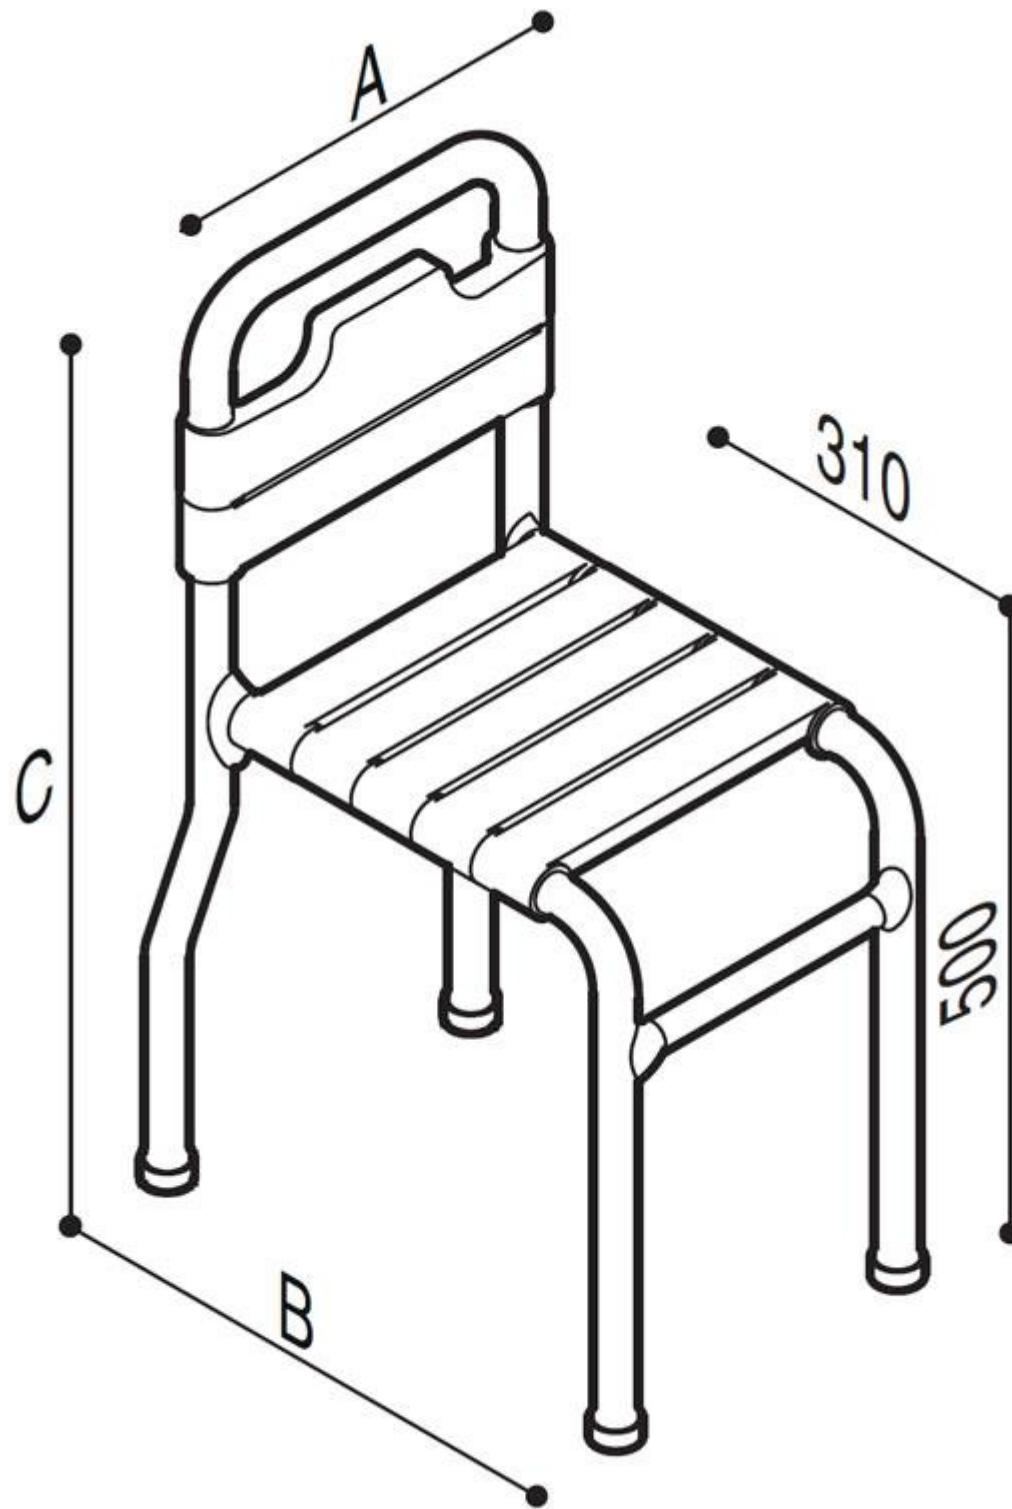

## STOEL TUBOCOLOR

Stoel met structuur van gegalvaniseerd staal, bekleed met antislip, zacht, warm aanvoelend, antimicrobieel vinyl. Latten van antimicrobieel nylon vinyl. Verkrijgbaar in verschillende kleuren.

- Geschikt voor een gebruikersgewicht tot 150 kg
- Afmetingen: AxBxC 334x460x800 (39)  
380x460x800 (59)
- Beschikbare kleuren:

## STOEL TUBOCOLOR

Artn°	AxBxC (mm)	Gewicht	Belasting
G01JDS39xx	334x460x800	7.60	150
G01JDS59xx	380x460x800	7.80	150