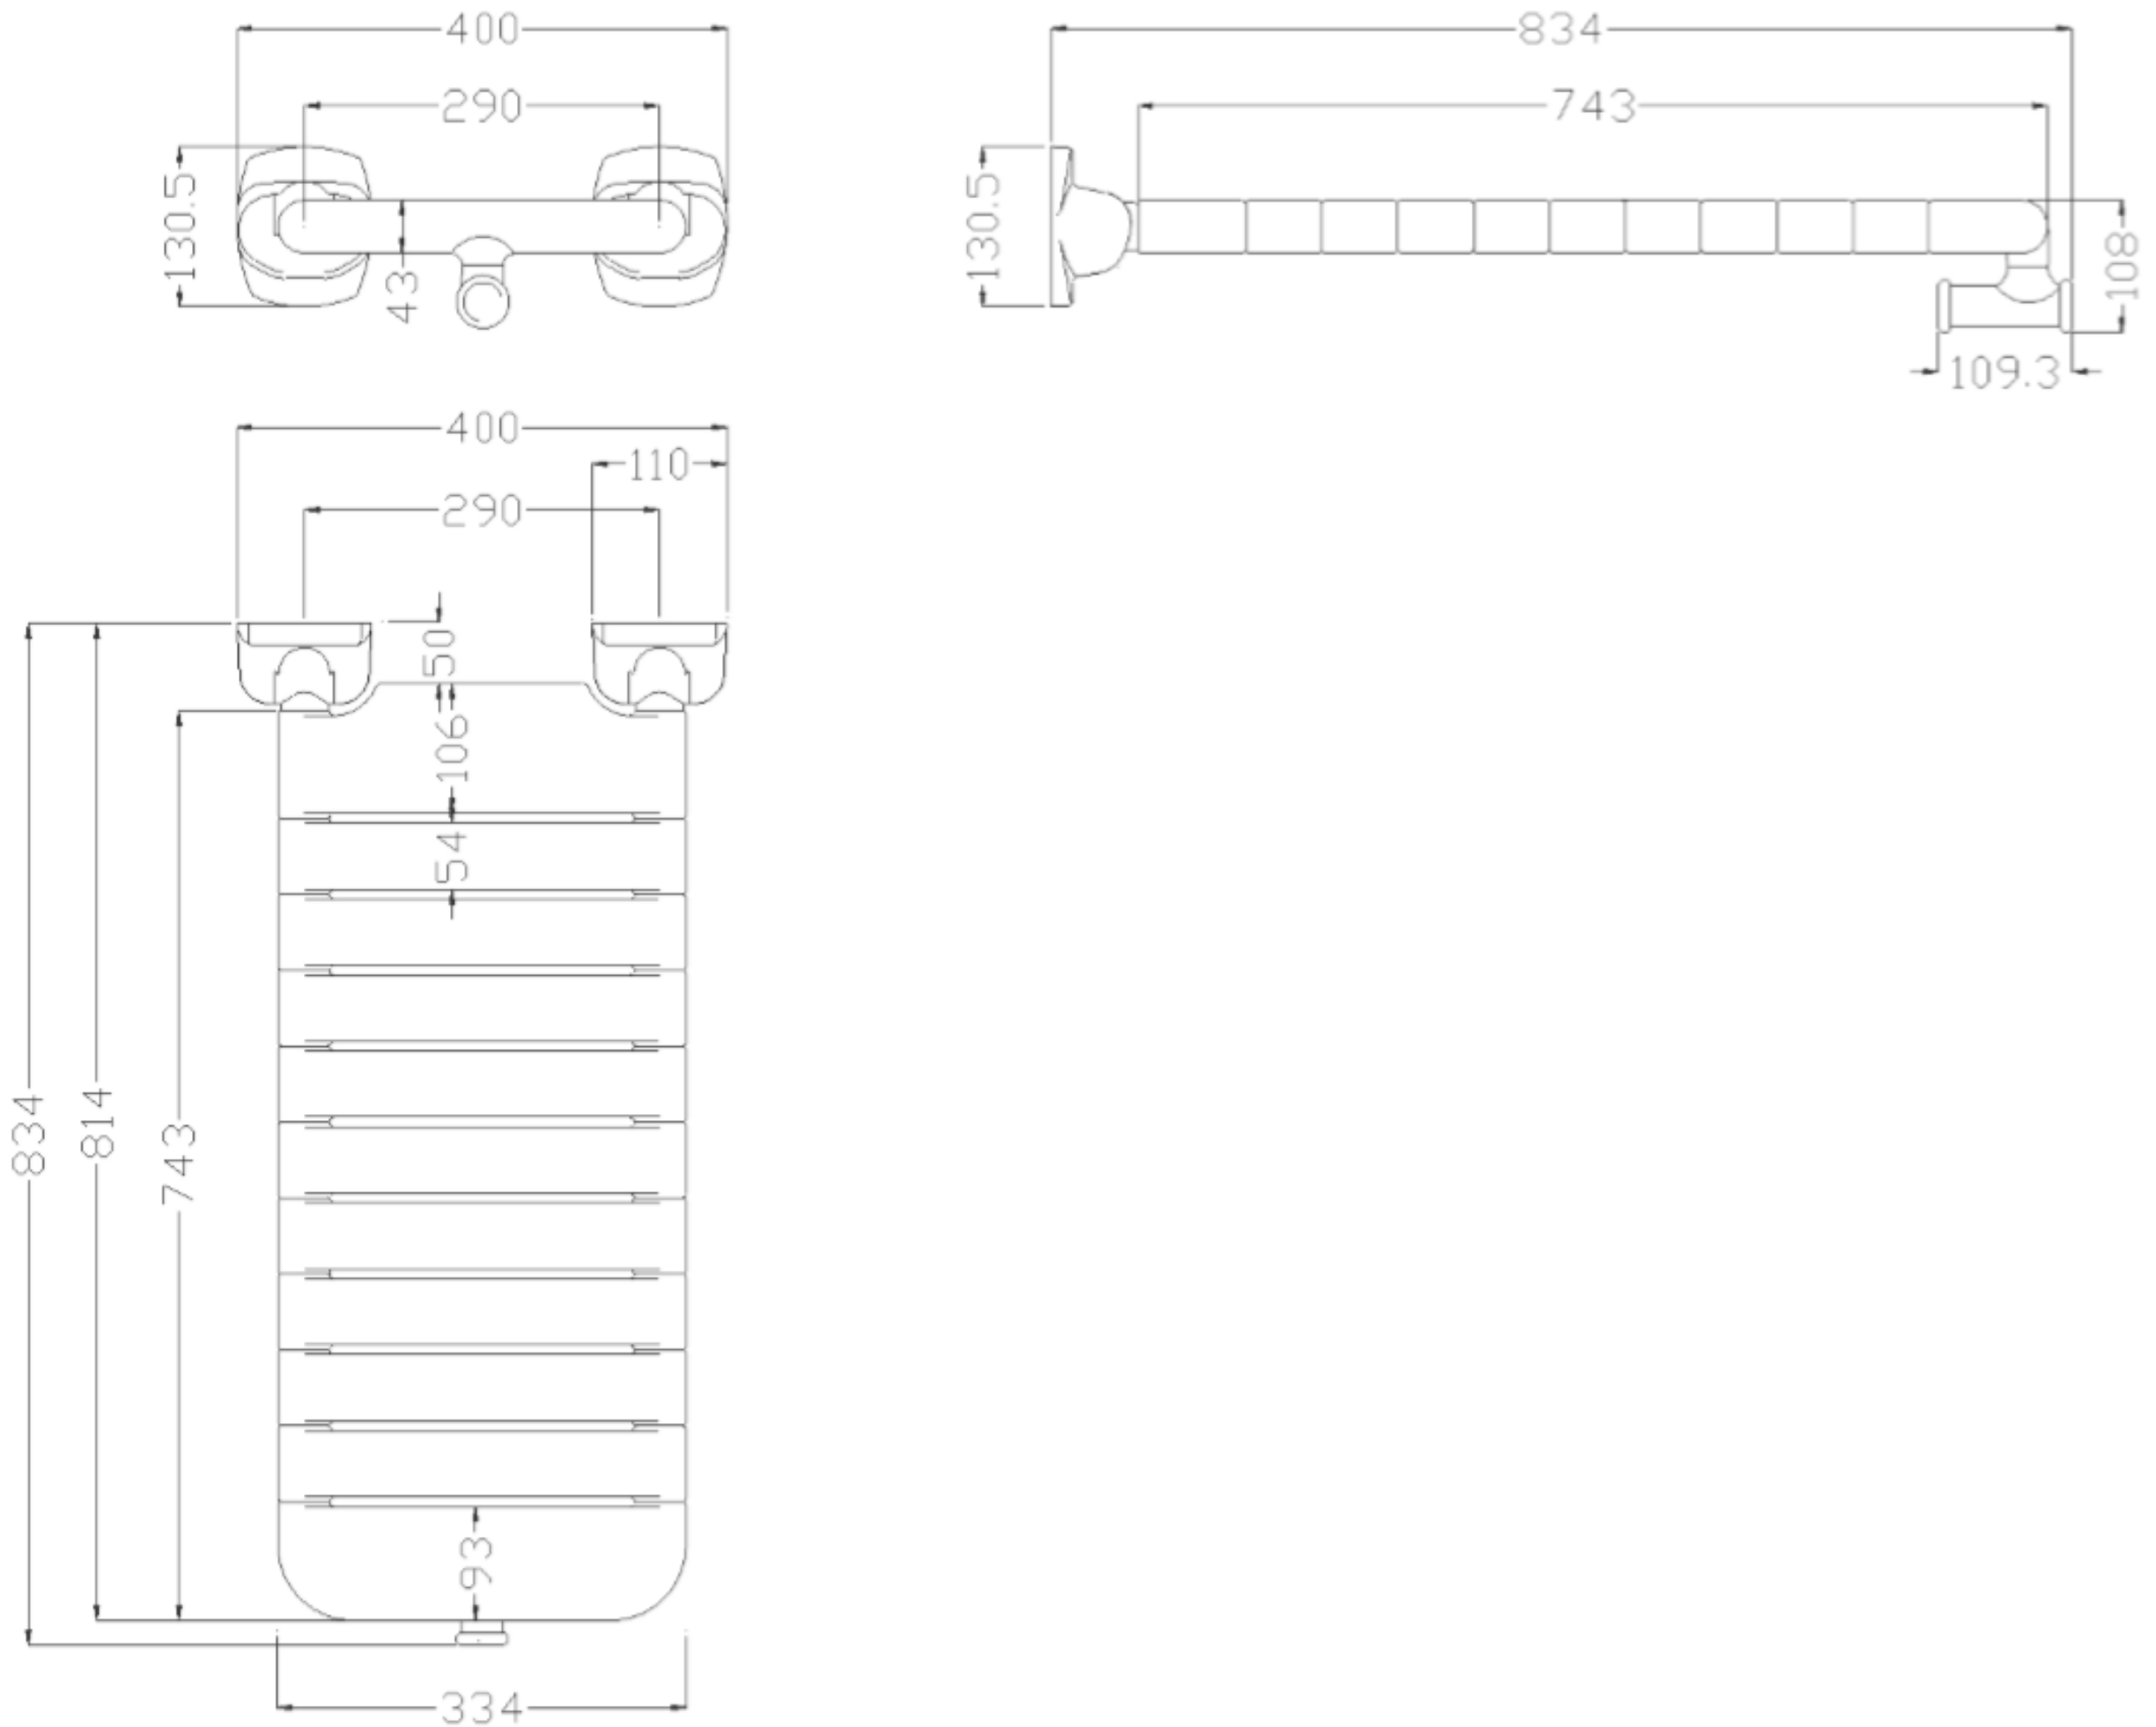

TUBOCOLOR BADZIT

Opklapbare badkuipstoel met structuur van gegalvaniseerd staal, bekleed met antislip, zacht, warm aanvoelend, antimicrobieel vinyl. Latten van antimicrobieel nylon vinyl. Bevestigingsflenzen in roestvrij staal. Verkrijgbaar in verschillende kleuren en formaten.

- Geschikt voor een gebruikersgewicht tot 150 kg

- Afmetingen: AxBxC 400x710x130,5 (37)
400x834x130,5 (38)
447x710x130,5 (57)
447x834x130,5 (58)

- Beschikbare kleuren:

TUBOCOLOR BADZIT

Artn°	AxBxC (mm)	Gewicht	Belasting
G01JDS37 _{xx}	400x710x131	5.50	150
G01JDS57 _{xx}	447x710x131	5.70	150
G01JDS38 _{xx}	400x834x131	6.20	150
G01JDS58 _{xx}	447x834x131	6.45	150

TUBOCOLOR BADZIT

Artn° G01JDS37

TUBOCOLOR BADZIT

Artn° G01JDS57

TUBOCOLOR BADZIT

Artn° G01JDS38

TUBOCOLOR BADZIT

Artn° G01JDS58