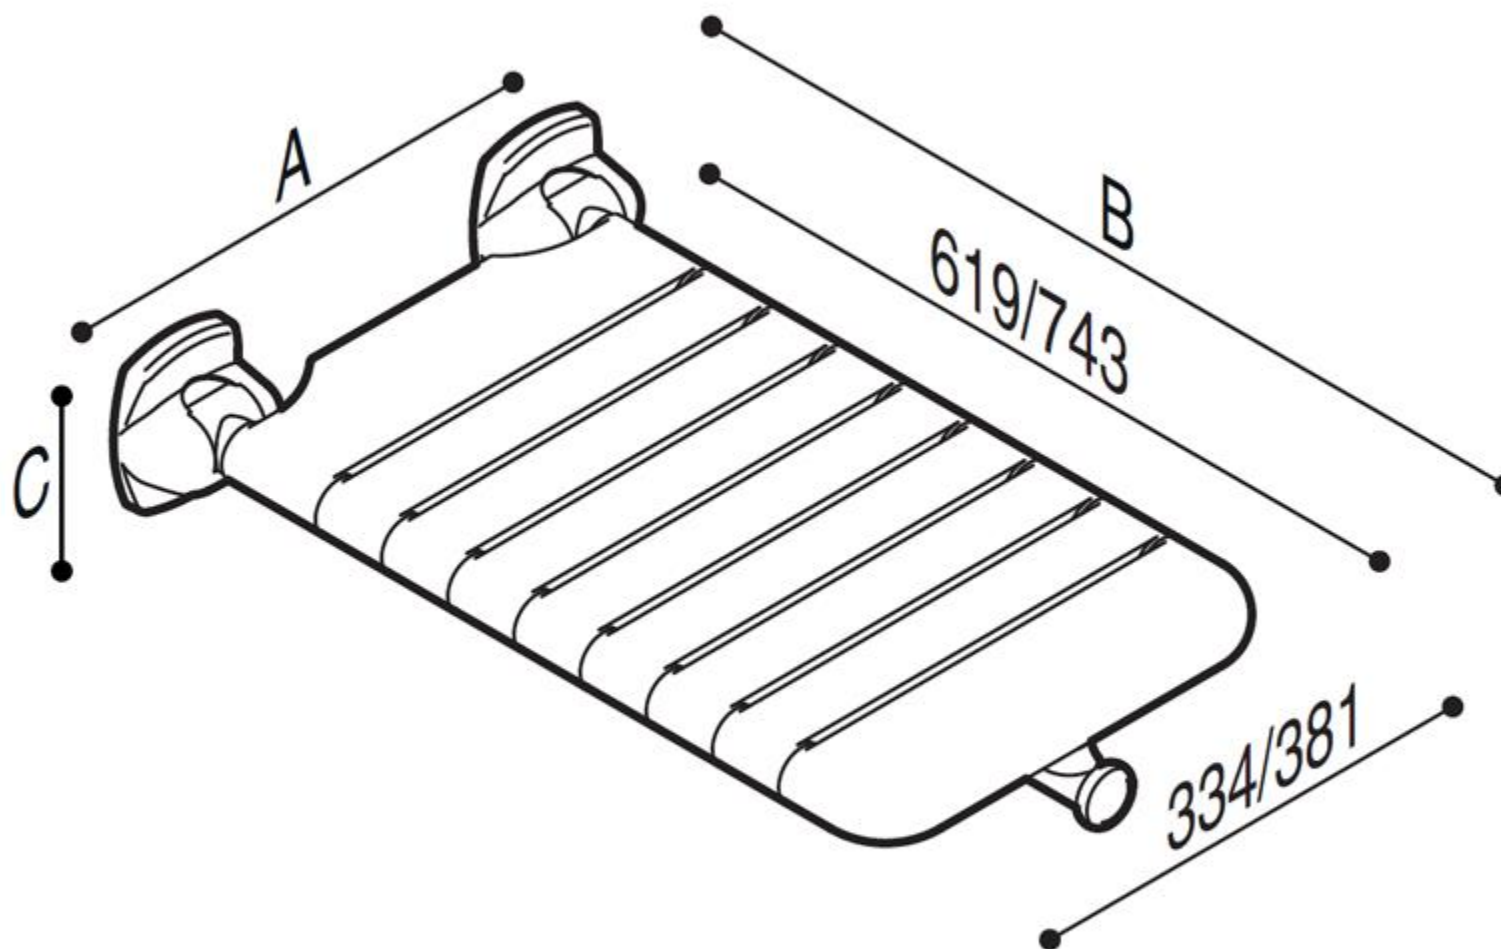

TUBOCOLOR BADZIT

Opklapbare badkuipstoel met structuur van gegalvaniseerd staal, bekleed met antislip, zacht, warm aanvoelend, antimicrobieel vinyl. Latten van antimicrobieel nylon vinyl. Bevestigingsflenzen in roestvrij staal. Verkrijgbaar in verschillende kleuren en formaten.

- Geschikt voor een gebruikersgewicht tot 150 kg

- Afmetingen: AxBxC 400x710x130,5 (37)
400x834x130,5 (38)
447x710x130,5 (57)
447x834x130,5 (58)

- Beschikbare kleuren:

TUBOCOLOR BADZIT

Artn°	AxBxC (mm)	Gewicht	Belasting
G01JDS37 _{xx}	400x710x131	5.50	150
G01JDS57 _{xx}	447x710x131	5.70	150
G01JDS38 _{xx}	400x834x131	6.20	150
G01JDS58 _{xx}	447x834x131	6.45	150