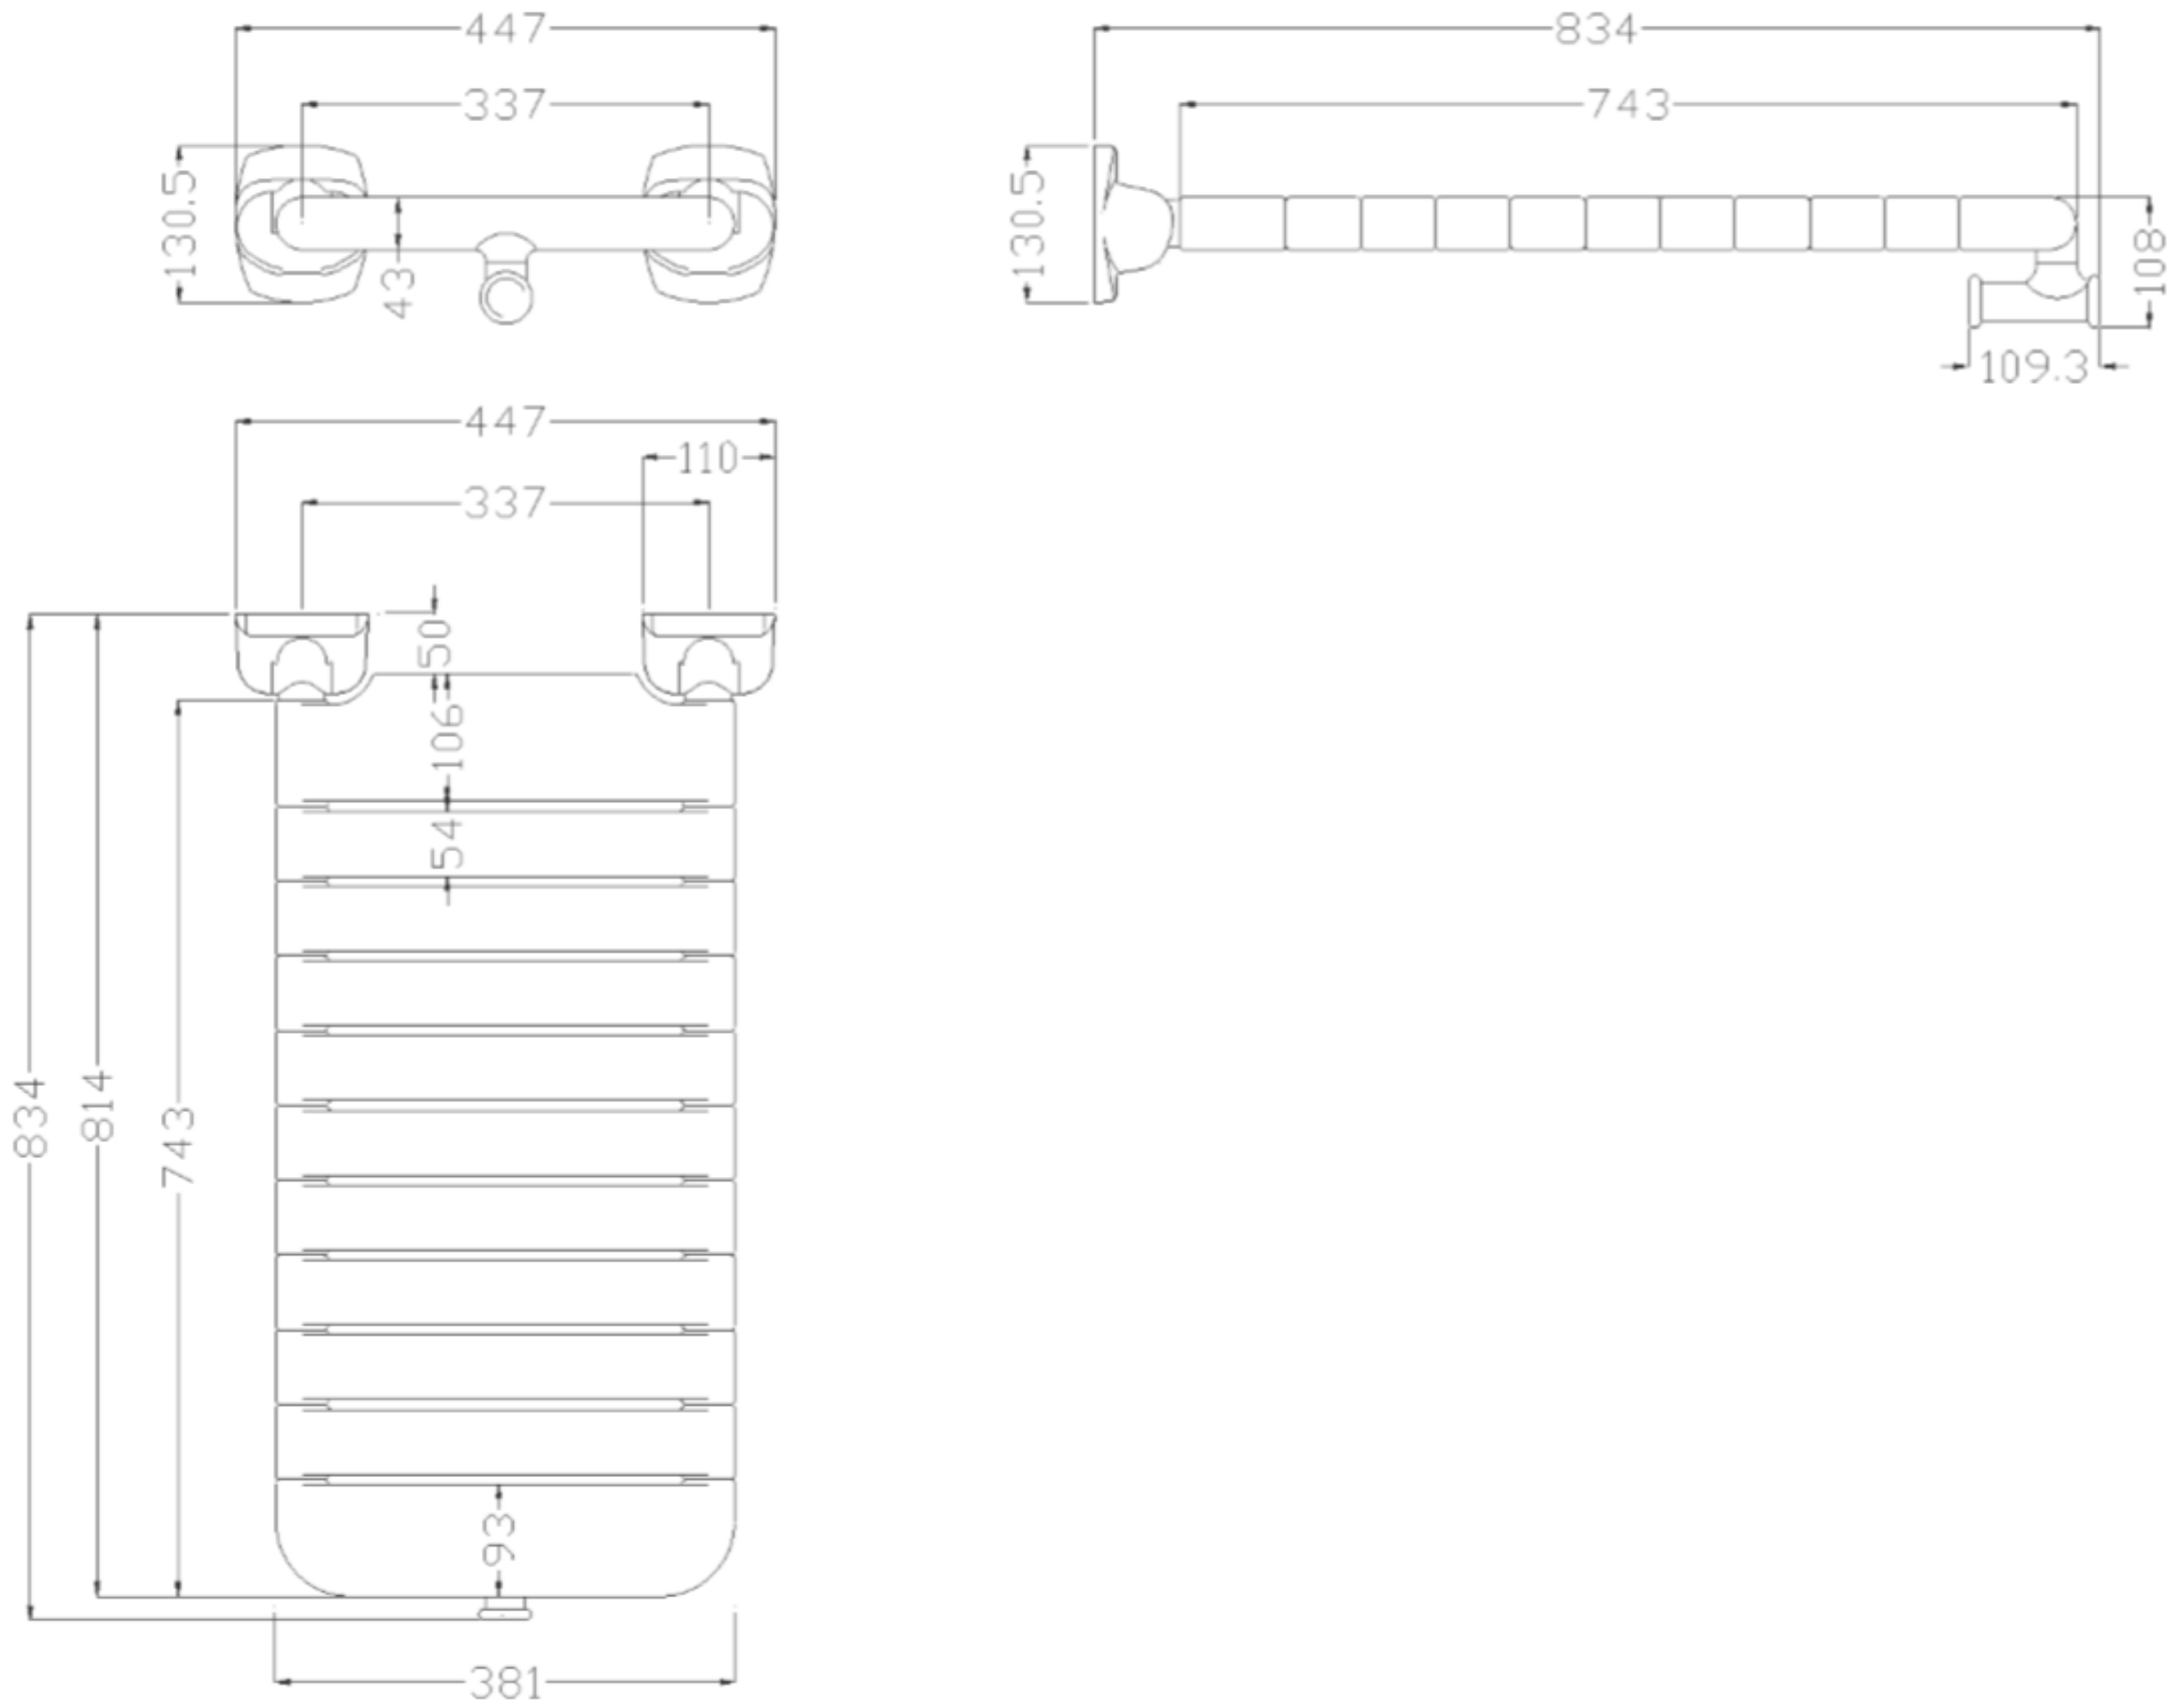

TUBOCOLOR BADZIT

Opklapbare badkuipstoel met structuur van gegalvaniseerd staal, bekleed met antislip, zacht, warm aanvoelend, antimicrobieel vinyl. Latten van antimicrobieel nylon vinyl. Bevestigingsflenzen in roestvrij staal. Verkrijgbaar in verschillende kleuren en formaten.

- Geschikt voor een gebruikersgewicht tot 150 kg

- Afmetingen: AxBxC 400x710x130,5 (37)
400x834x130,5 (38)
447x710x130,5 (57)
447x834x130,5 (58)

- Beschikbare kleuren:

TUBOCOLOR BADZIT

Artn°	AxBxC (mm)	Gewicht	Belasting
G01JDS37 _{xx}	400x710x131	5.50	150
G01JDS57 _{xx}	447x710x131	5.70	150
G01JDS38 _{xx}	400x834x131	6.20	150
G01JDS58 _{xx}	447x834x131	6.45	150

TUBOCOLOR BADZIT

Artn° G01JDS37

TUBOCOLOR BADZIT

Artn° G01JDS57

TUBOCOLOR BADZIT

Artn° G01JDS38

TUBOCOLOR BADZIT

Artn° G01JDS58