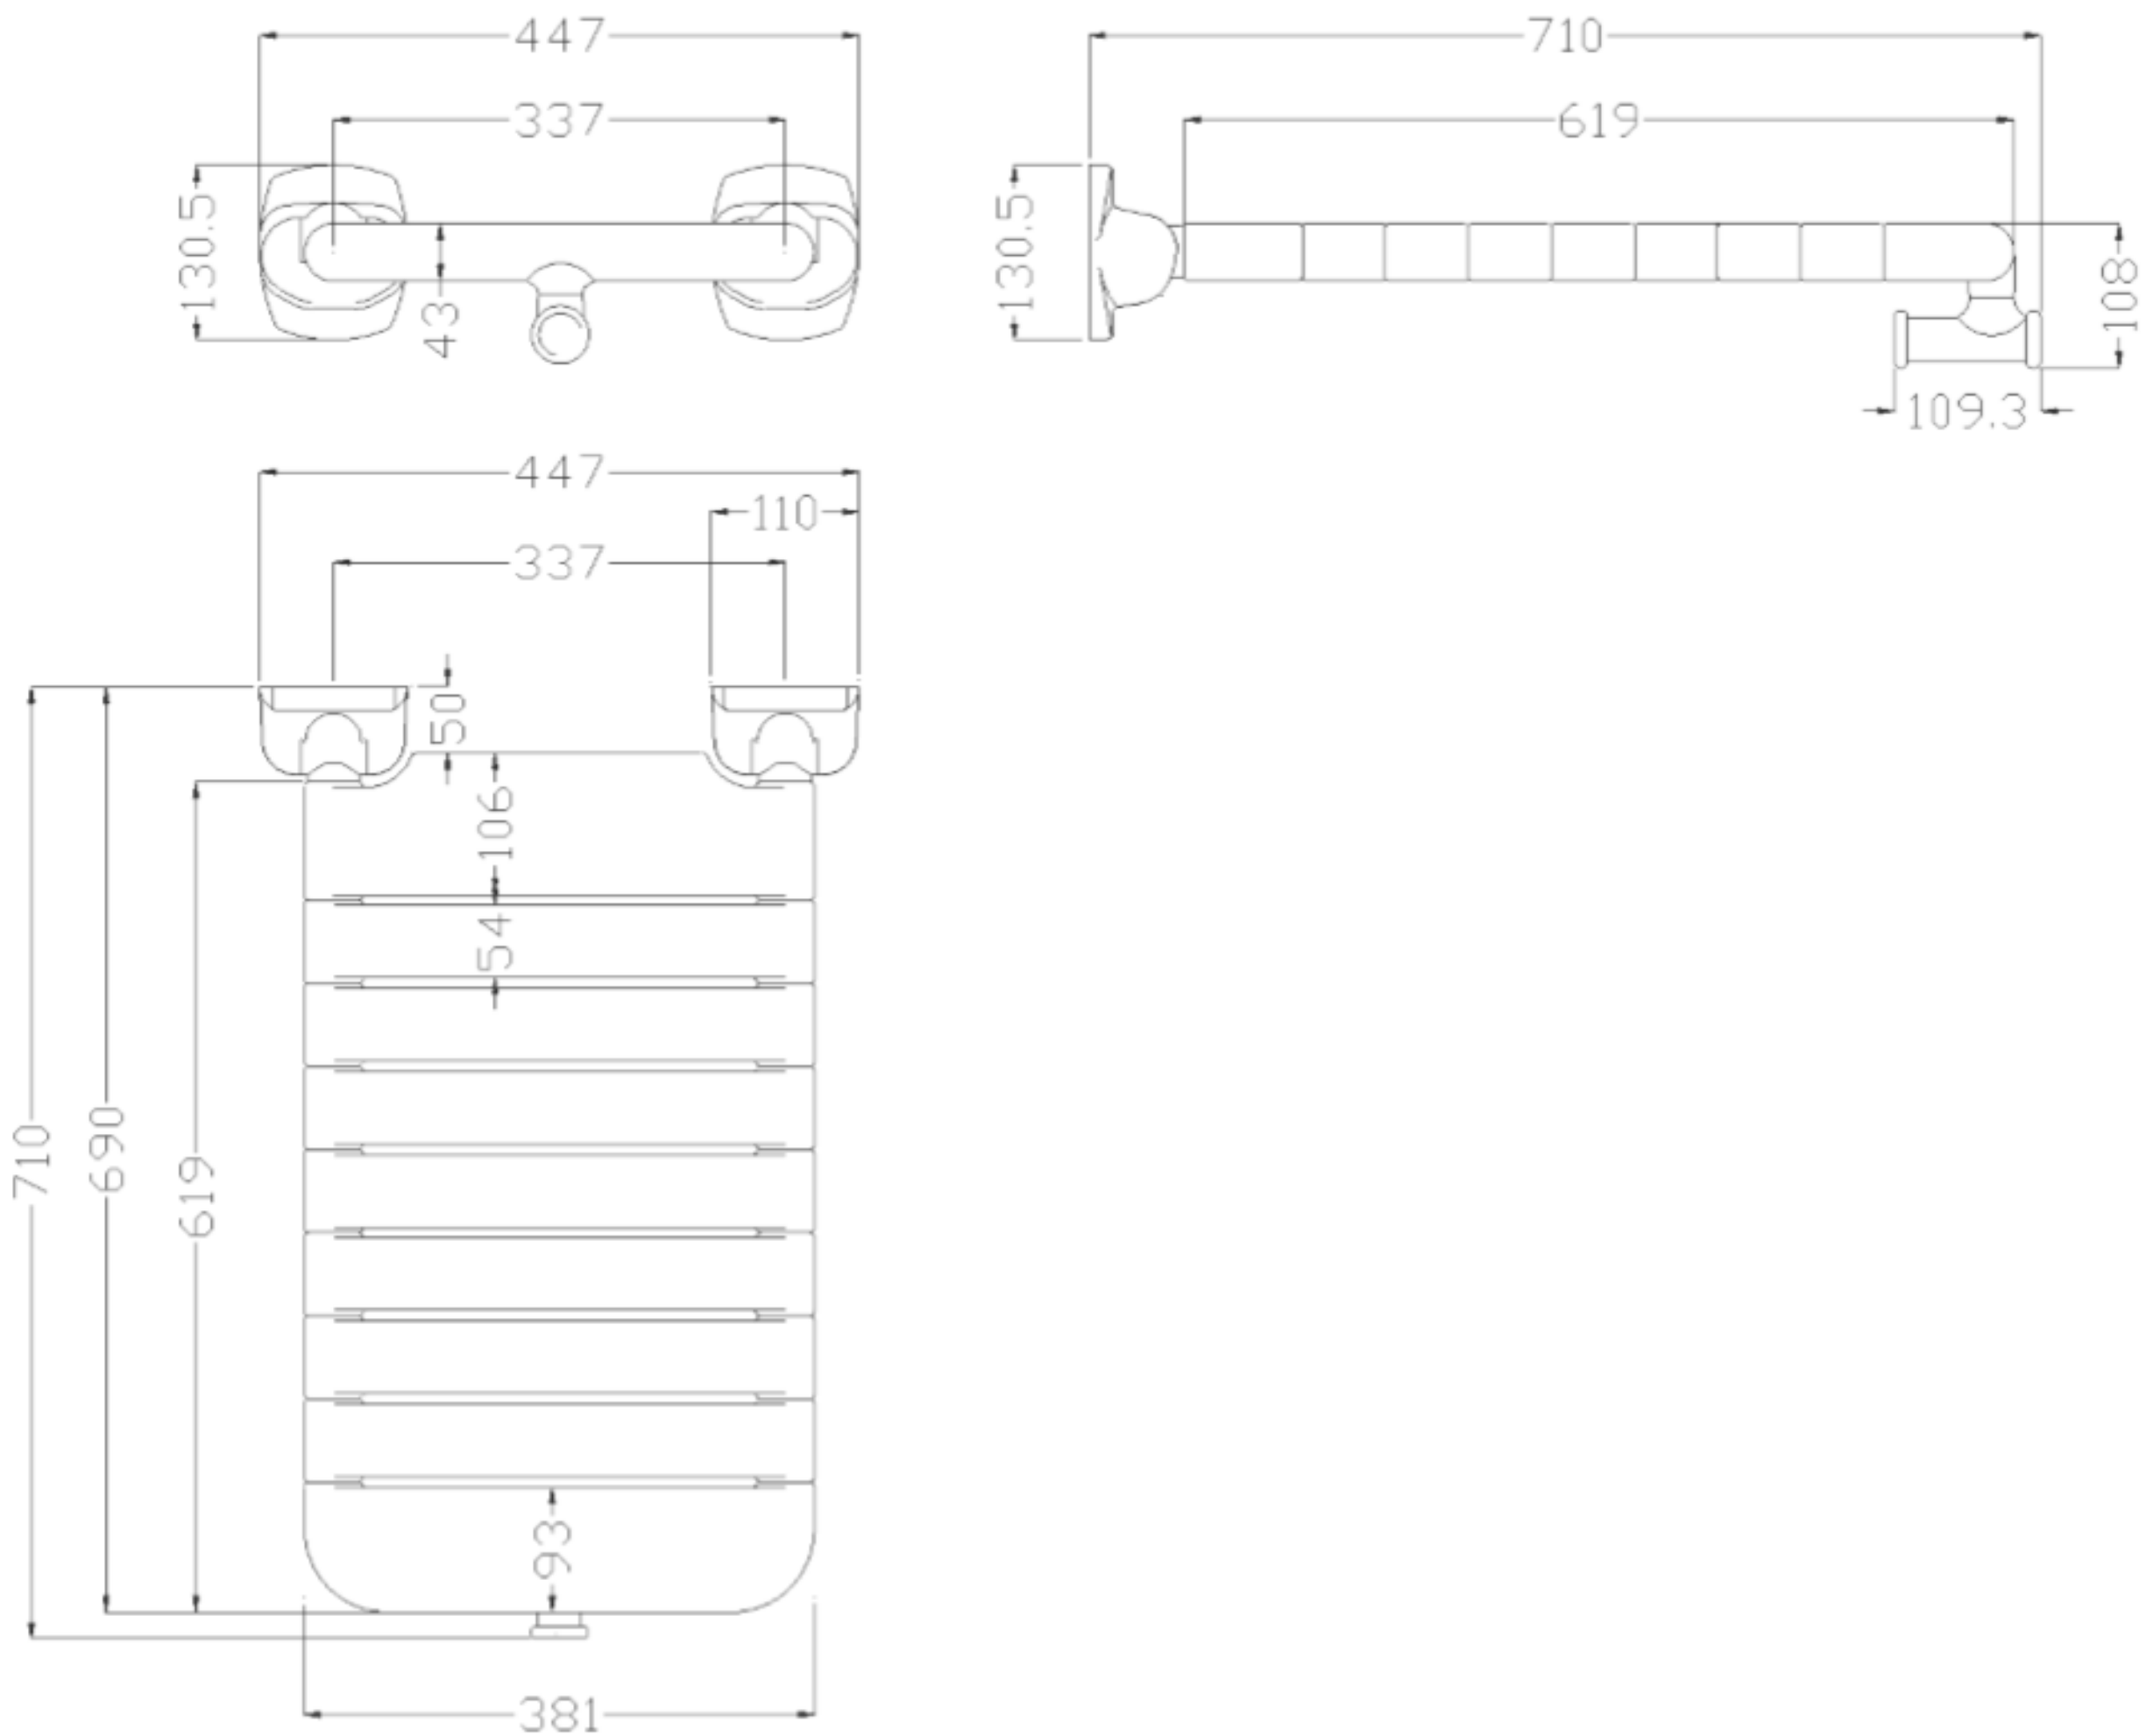

- Geschikt voor een gebruikersgewicht tot 150 kg

- Afmetingen: AxBxC 400x710x130,5 (37)
400x834x130,5 (38)
447x710x130,5 (57)
447x834x130,5 (58)

- Beschikbare kleuren:

TUBOCOLOR BADZIT

Artn°	AxBxC (mm)	Gewicht	Belasting
G01JDS37 _{xx}	400x710x131	5.50	150
G01JDS57 _{xx}	447x710x131	5.70	150
G01JDS38 _{xx}	400x834x131	6.20	150
G01JDS58 _{xx}	447x834x131	6.45	150

TUBOCOLOR BADZIT

Artn° G01JDS37

TUBOCOLOR BADZIT

Artn° G01JDS57

TUBOCOLOR BADZIT

Artn° G01JDS38

TUBOCOLOR BADZIT

Artn° G01JDS58