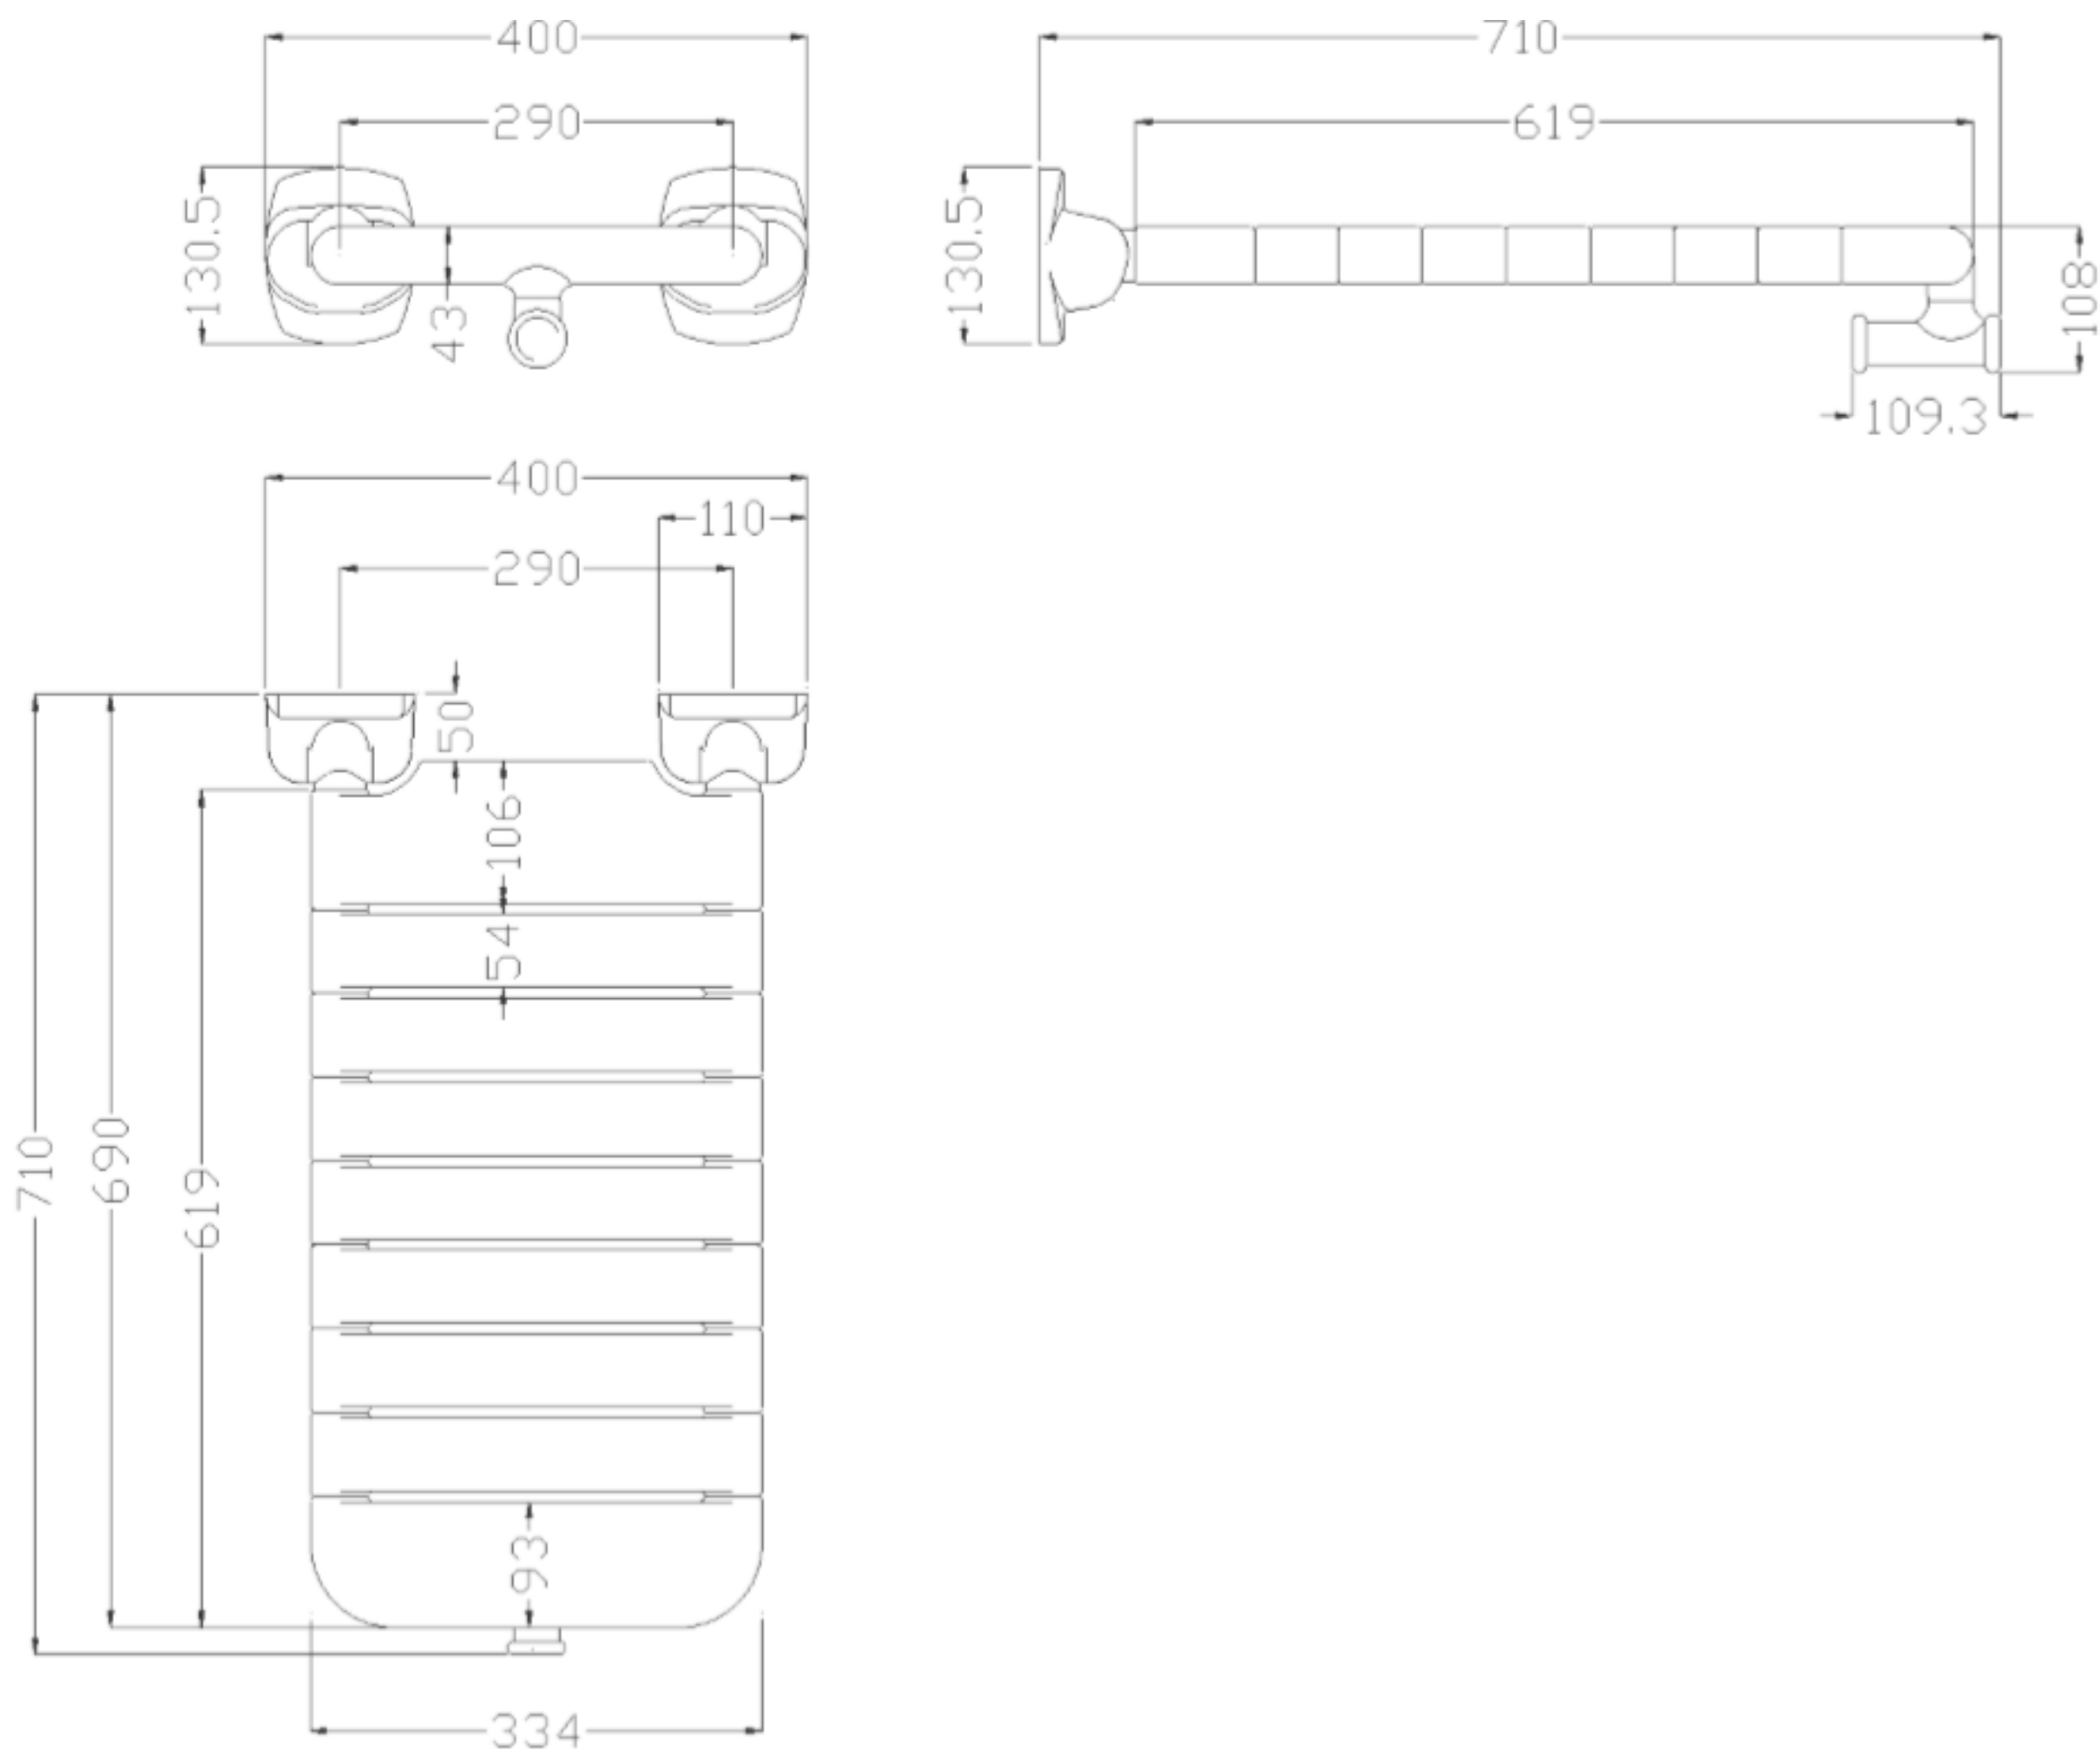

TUBOCOLOR BADZIT

Opklapbare badkuipstoel met structuur van gegalvaniseerd staal, bekleed met antislip, zacht, warm aanvoelend, antimicrobieel vinyl. Latten van antimicrobieel nylon vinyl. Bevestigingsflenzen in roestvrij staal. Verkrijgbaar in verschillende kleuren en formaten.

- Geschikt voor een gebruikersgewicht tot 150 kg

- Afmetingen: AxBxC 400x710x130,5 (37)
400x834x130,5 (38)
447x710x130,5 (57)
447x834x130,5 (58)

- Beschikbare kleuren:

TUBOCOLOR BADZIT

Artn°	AxBxC (mm)	Gewicht	Belasting
G01JDS37 _{xx}	400x710x131	5.50	150
G01JDS57 _{xx}	447x710x131	5.70	150
G01JDS38 _{xx}	400x834x131	6.20	150
G01JDS58 _{xx}	447x834x131	6.45	150

TUBOCOLOR BADZIT

Artn° G01JDS37

TUBOCOLOR BADZIT

Artn° G01JDS57

TUBOCOLOR BADZIT

Artn° G01JDS38

TUBOCOLOR BADZIT

Artn° G01JDS58