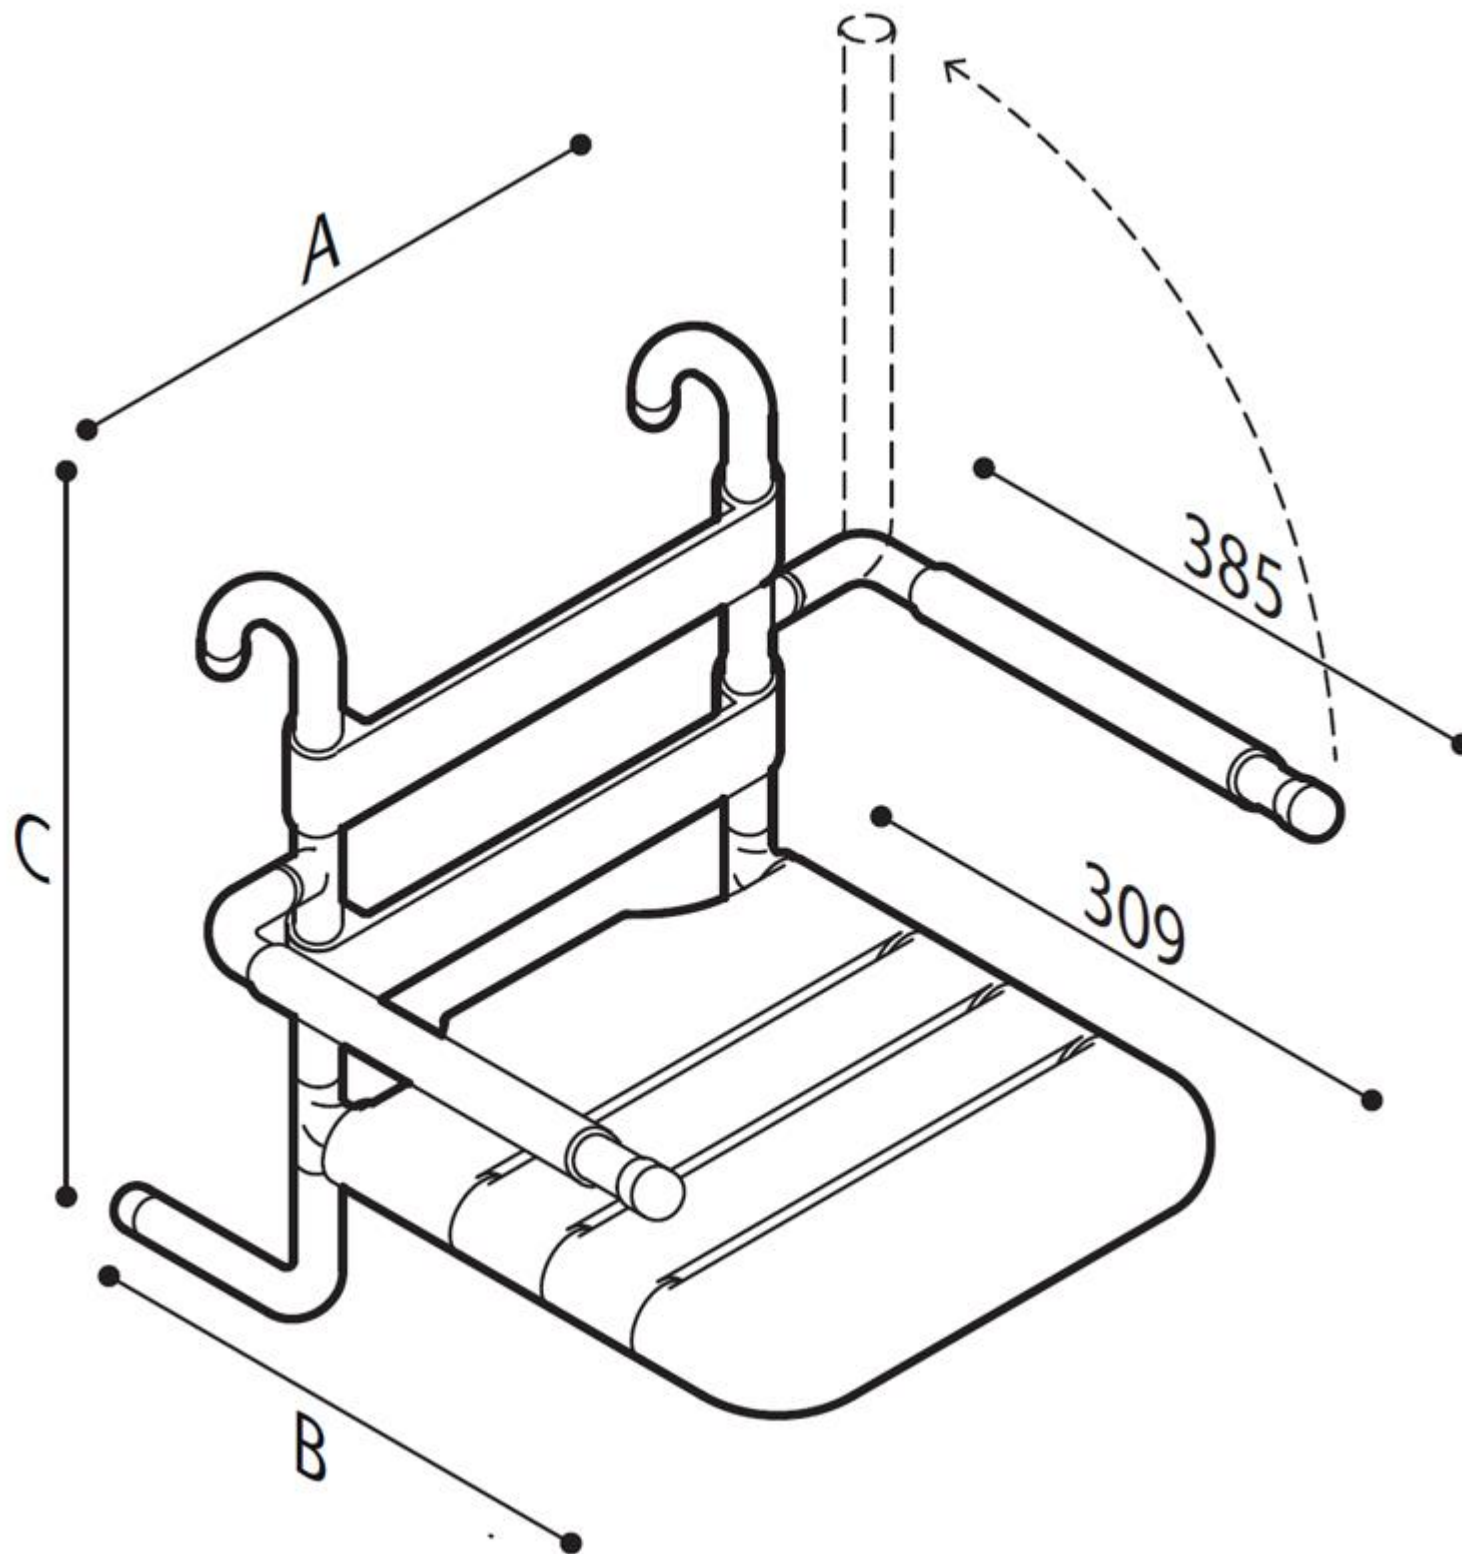

TUBOCOLOR DOUCHEZIT hangend met rugleuning en armsteun

Verwijderbare douchezitting met structuur van gegalvaniseerd staal, bekleed met antislip, zacht, warm aanvoelend, antimicrobieel vinyl. Latten van antimicrobieel vinyl nylon. Verkrijgbaar in verschillende kleuren. Voorzien van witte, zacht gestoffeerde opklapbare armleuningen.

- Geschikt voor een gebruikersgewicht tot 150 kg
- Afmetingen: AxBxC 558x495x530 (26)
605x495x530 (54)

• Beschikbare kleuren:

TUBOCOLOR DOUCHEZIT hangend met rugleuning en armsteun

Artn°	AxBxC (mm)	Gewicht	Belasting
G01JDS26xx	558x495x530	5.06	150
G01JDS54xx	605x495x530	5.66	150