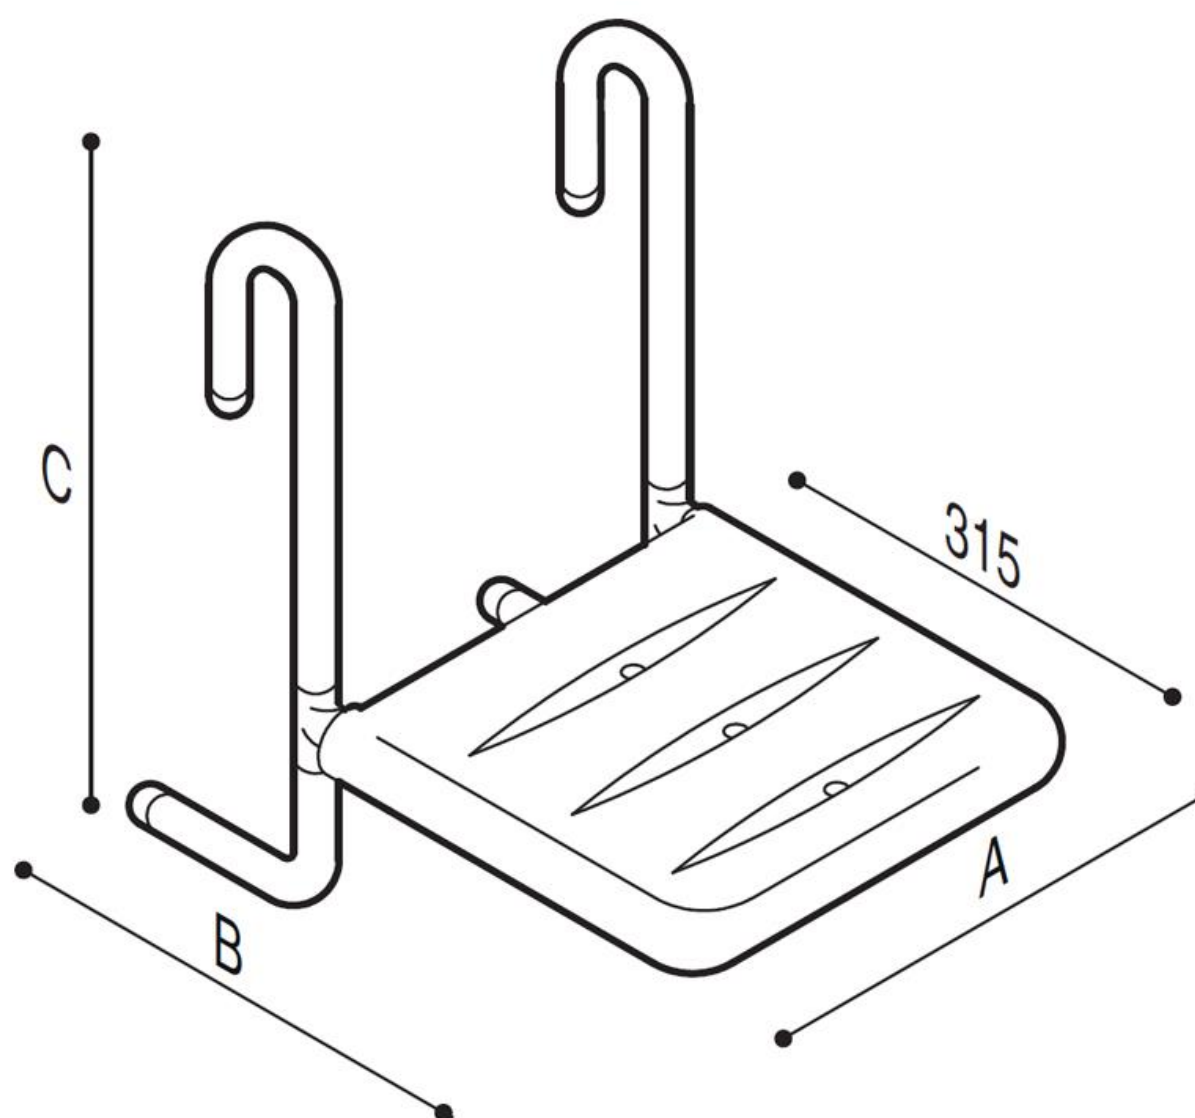

TUBOCOLOR DOUCHEZIT hangend

Afneembare douchezitting met structuur van gegalvaniseerd staal, bekleed met antislip, zacht, warm aanvoelend, antimicrobieel vinyl. Zitgedeelte in wit ABS.

- Geschikt voor een gebruikersgewicht tot 150 kg
- Afmetingen: AxBxC 330x511x540
- Beschikbare kleuren: W1 white

TUBOCOLOR DOUCHEZIT hangend

Artn°	AxBxC (mm)	Gewicht	Belasting
G01JDS24xx	330x511x540	5.35	150

TUBOCOLOR DOUCHEZIT hangend