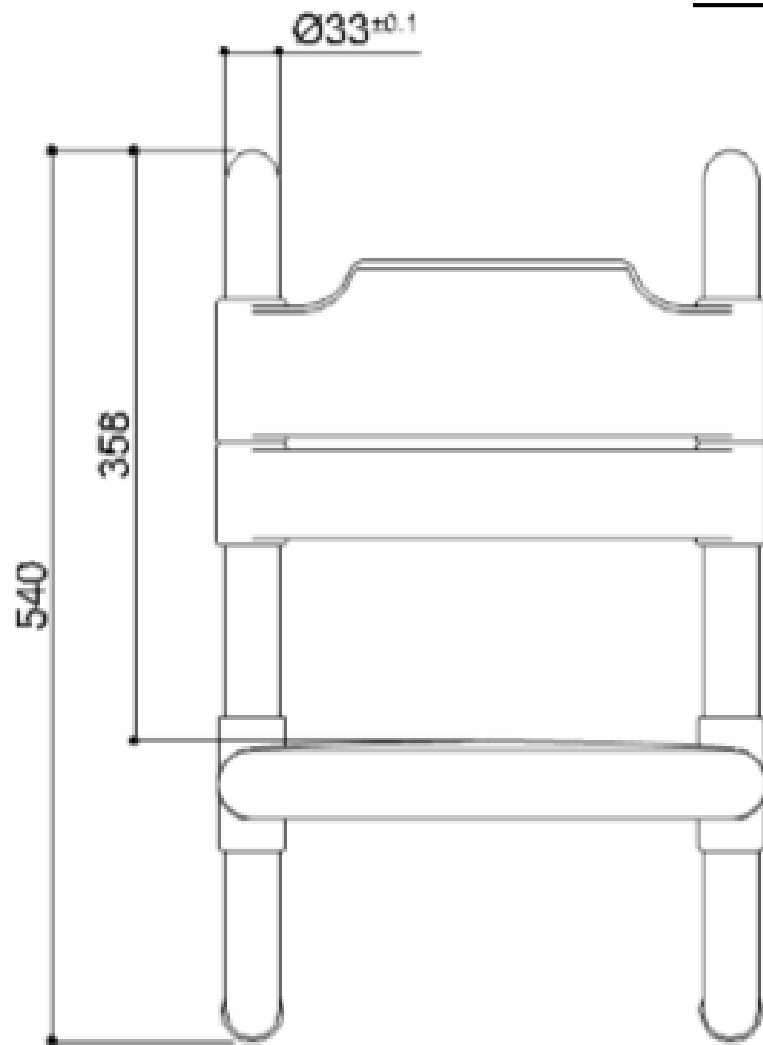

TUBOCOLOR DOUCHEZIT hangend met rugleuning

Artn° G01JDS17