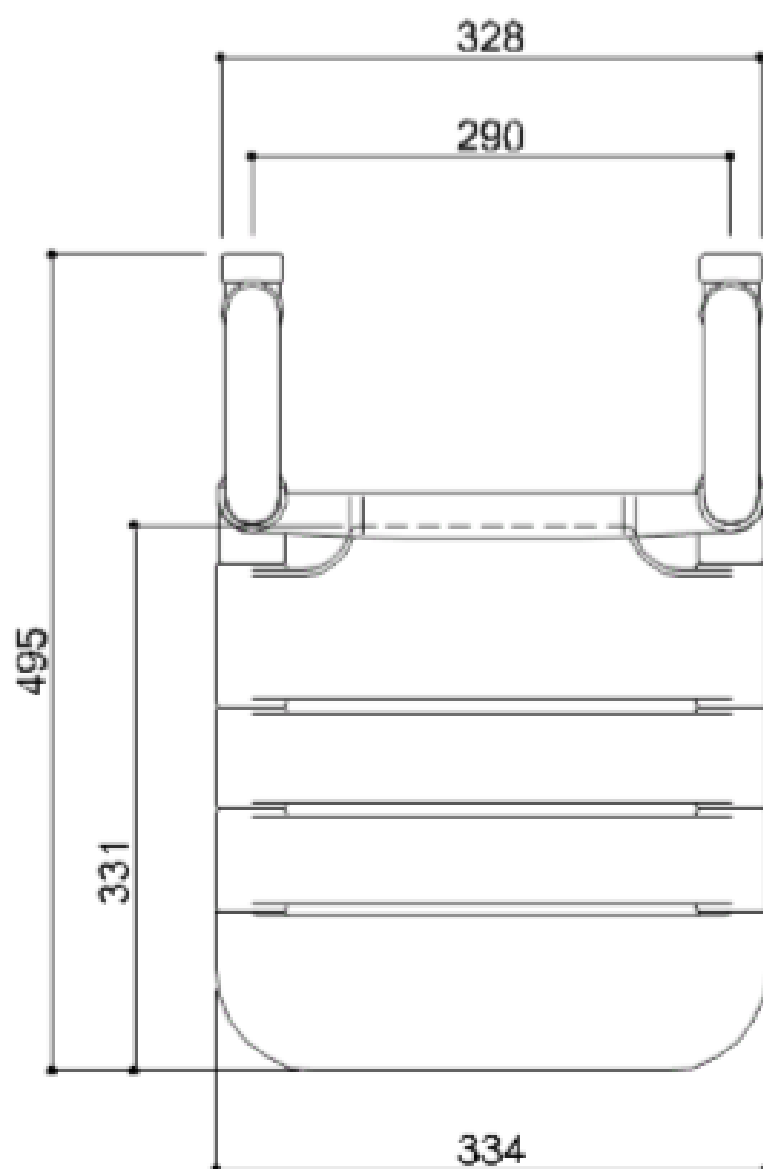

TUBOCOLOR DOUCHEZIT hangend met rugleuning

Artn° G01JDS17