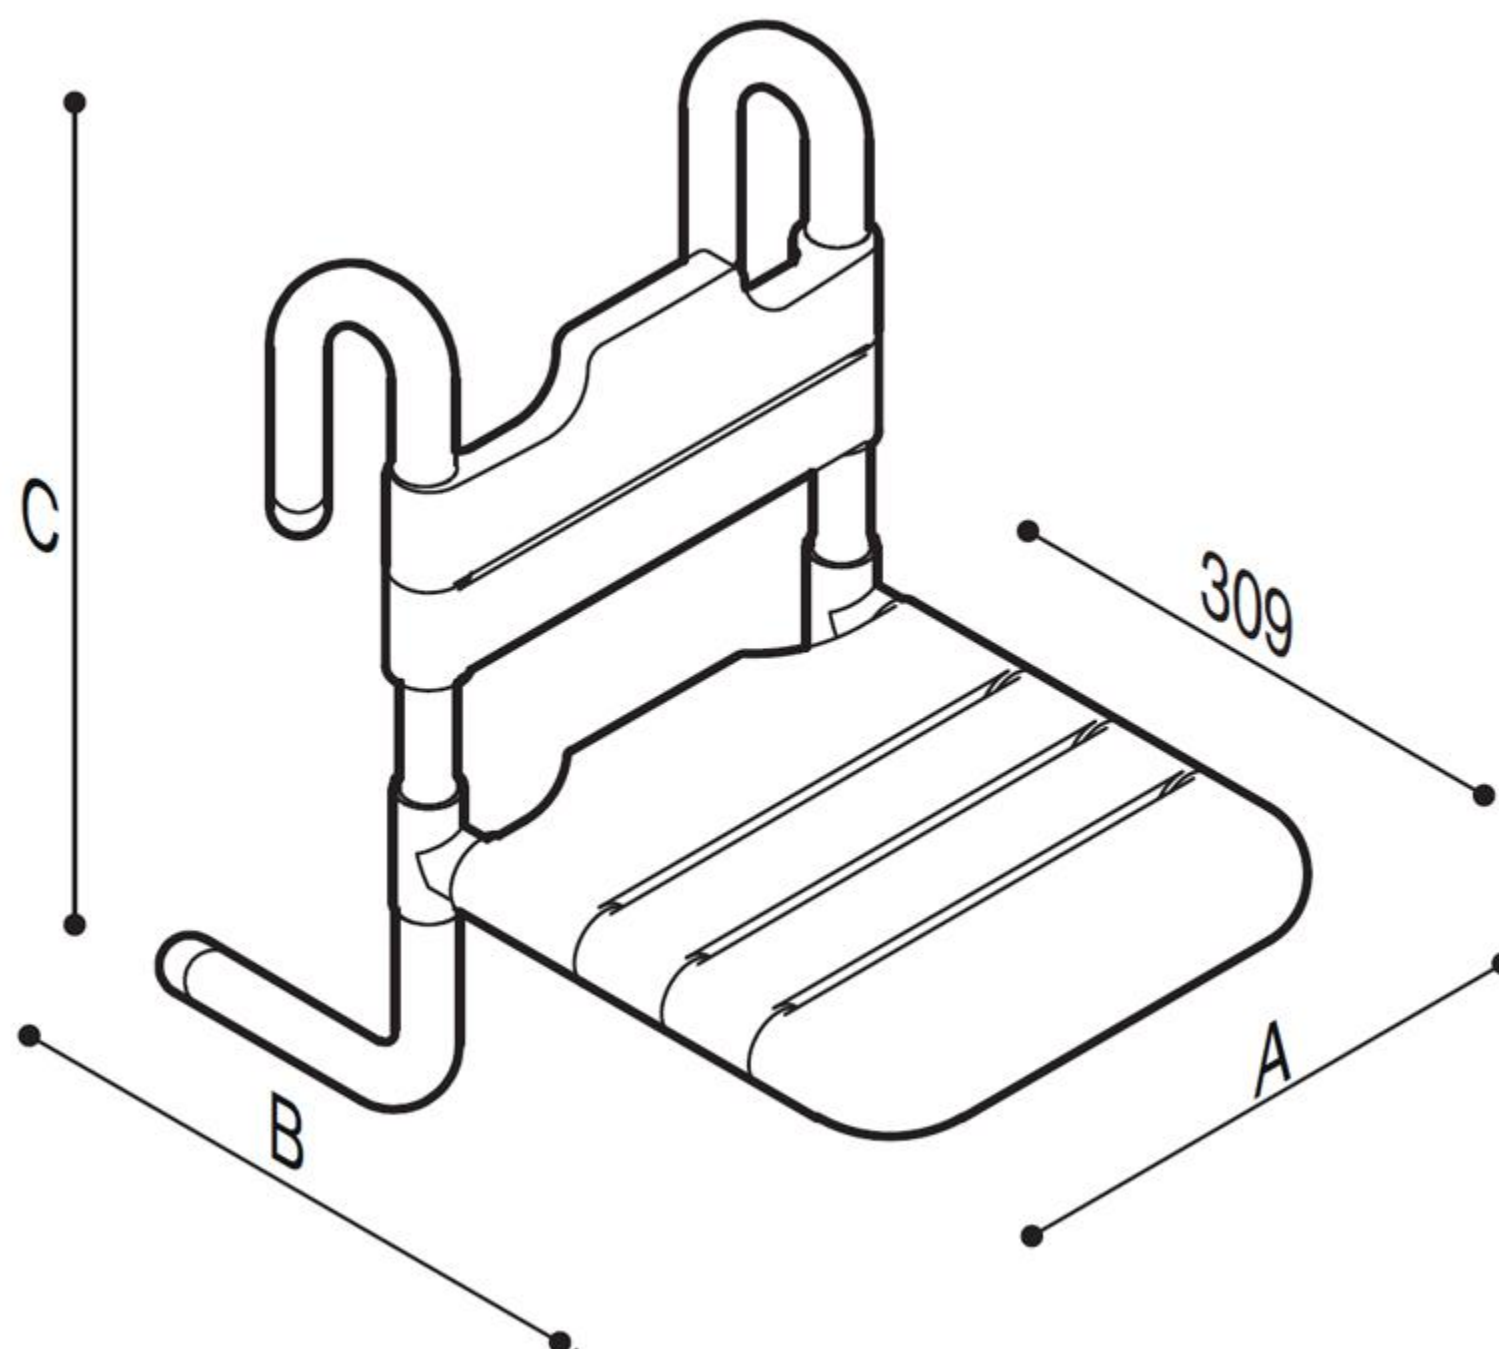

TUBOCOLOR DOUCHEZIT hangend met rugleuning

Verwijderbare douchezitting met structuur van gegalvaniseerd staal, bekleed met antislip, zacht, warm aanvoelend, antimicrobieel vinyl. Latten van antimicrobieel nylonvinyl. Verkrijgbaar in verschillende kleuren.

- Geschikt voor een gebruikersgewicht tot 150 kg
- Afmetingen: AxBxC 334x495x540 (17)
381x495x540 (53)

- Beschikbare kleuren:

TUBOCOLOR DOUCHEZIT hangend met rugleuning

Artn°	AxBxC (mm)	Gewicht	Belasting
G01JDS17xx	334x495x540	5.50	150
G01JDS53xx	381x495x540	5.60	150