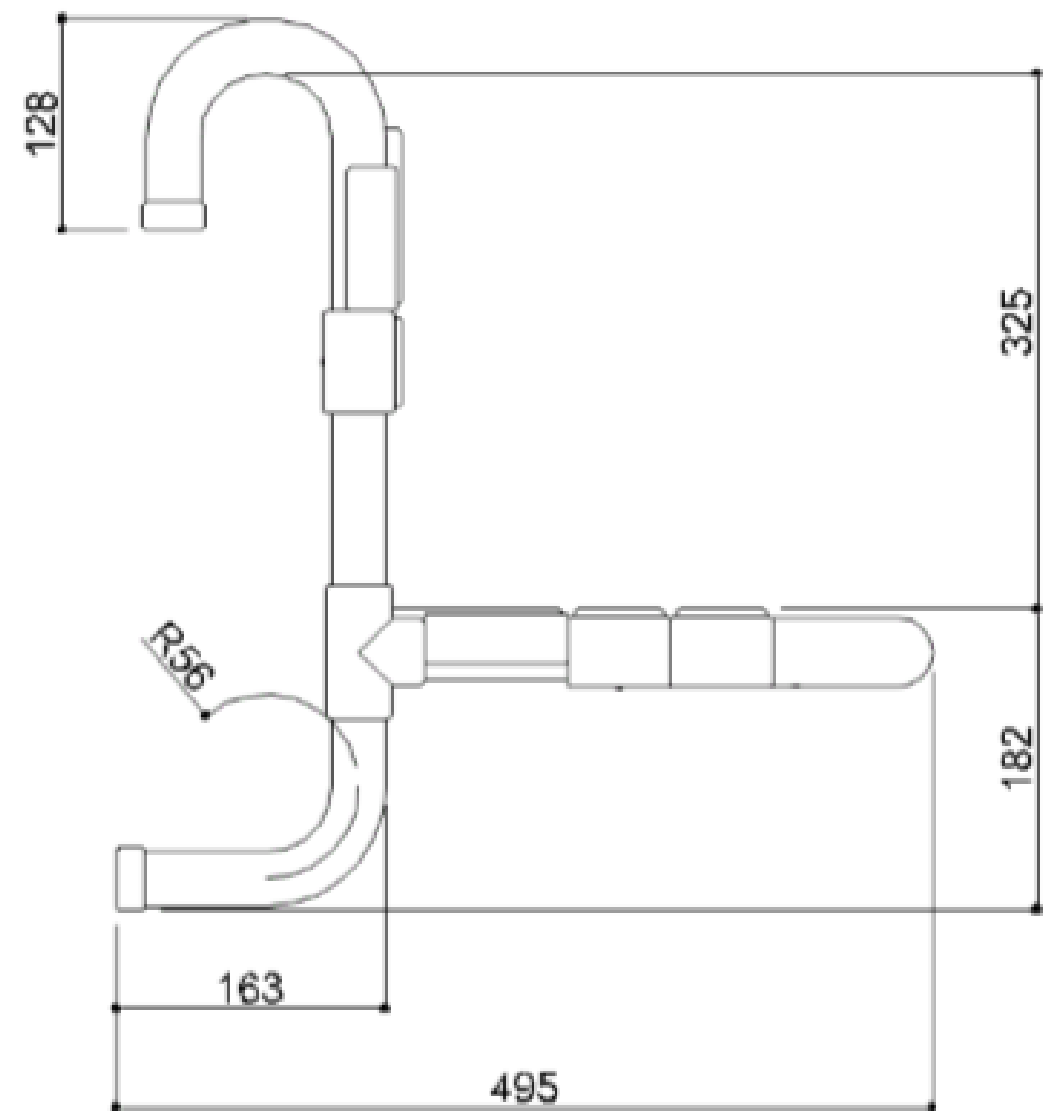

- Geschikt voor een gebruikersgewicht tot 150 kg
- Afmetingen: AxBxC 334x495x540 (17)
381x495x540 (53)

- Beschikbare kleuren:

TUBOCOLOR DOUCHEZIT hangend met rugleuning

Artn°	AxBxC (mm)	Gewicht	Belasting
G01JDS17xx	334x495x540	5.50	150
G01JDS53xx	381x495x540	5.60	150

TUBOCOLOR DOUCHEZIT hangend met rugleuning

Artn° G01JDS17

TUBOCOLOR DOUCHEZIT hangend met rugleuning

Artn° G01JDS53