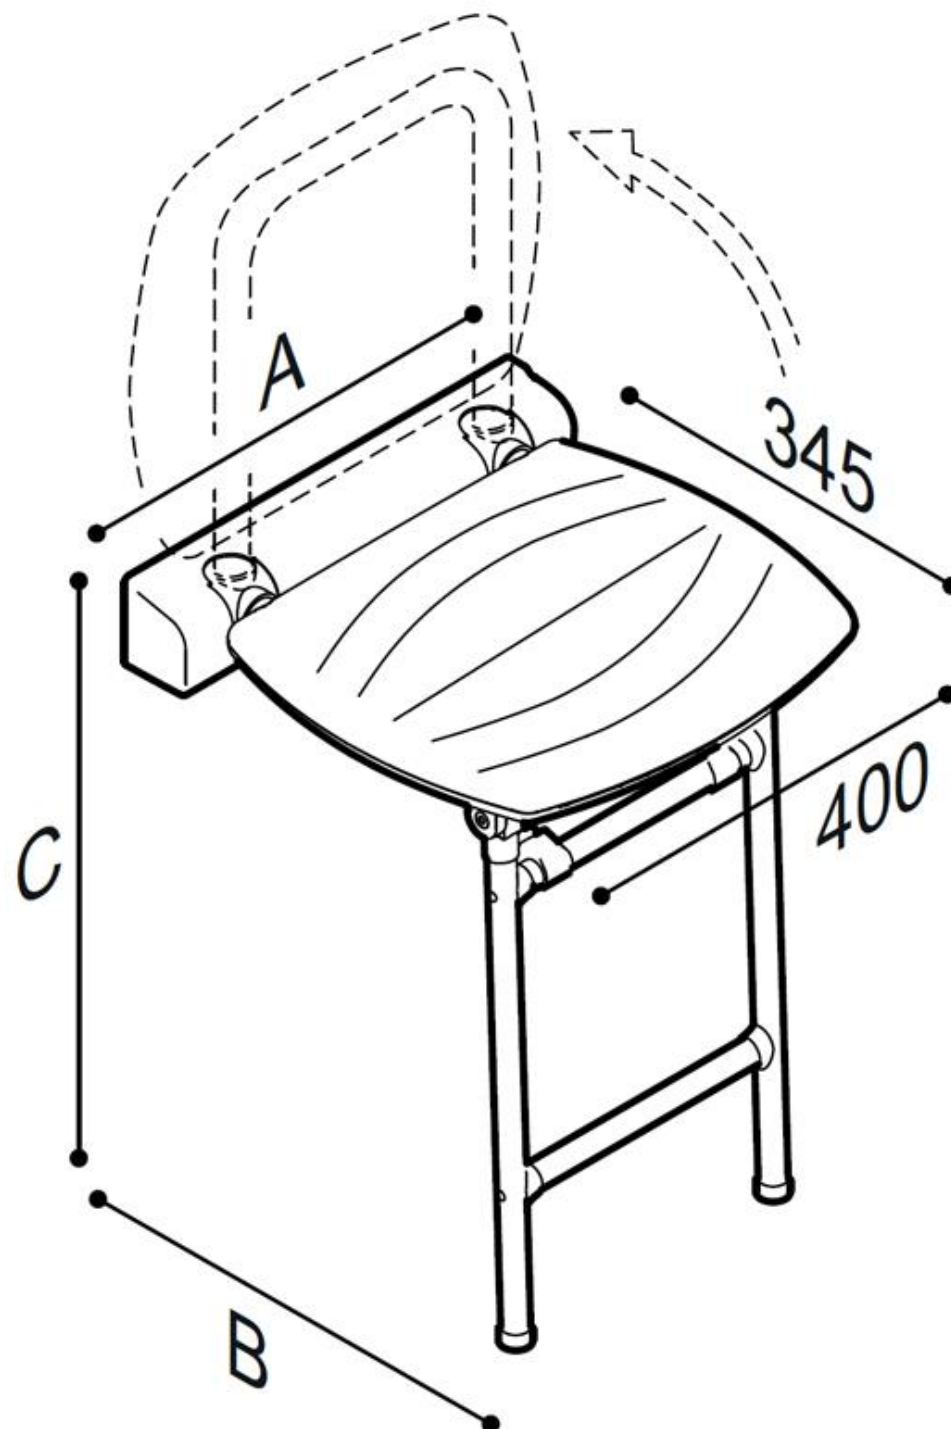

DOUCHEZIT TECNO met steun

Klapstoel met interne structuur in staal en bevestigingsflens in roestvrij staal. Zitgedeelte in ABS. Voorzien van gecoate, verzinkt stalen steunpoten.

[Video](#)

Het ontwerp neemt zeer weinig ruimte in als hij omhoog staat.

- Geschikt voor een gebruikersgewicht tot 250 kg
- Afmetingen: AxBxC 400x420x514
- Beschikbare kleuren: Wit

DOUCHEZIT TECNO met steun

Artn°	AxBxC (mm)	Gewicht	Belasting
4FAUHS02	400x420x514	5.80	250

DOUCHEZIT TECNO met steun