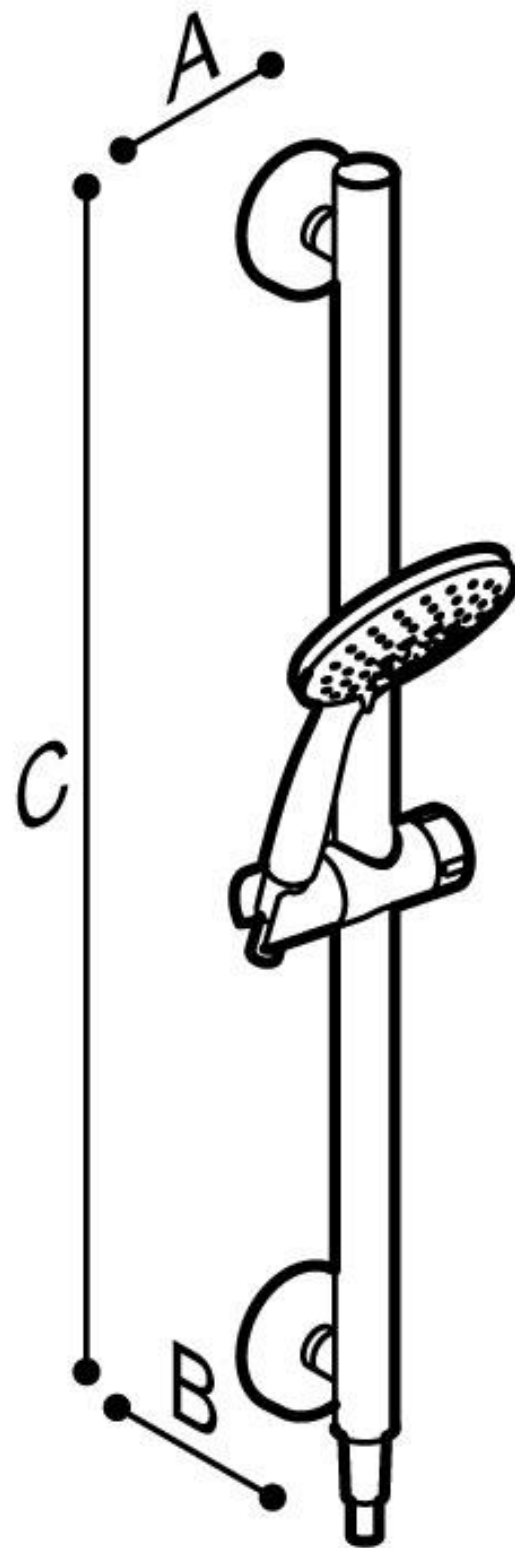

## DOUCHEKOLOM SOLO SAFE

Veilige douchestang. Vervaardigd in RVS 304, Ø 32 mm met “Double Water Inlet” systeem. Draagvermogen 150 kg. Voorzien van 3-jet handdouche met verstelbare houder en anti-torsie flexibele slang. De dubbelwandige greep zorgt ervoor dat de kolom een dubbele functie heeft.

- Geschikt voor een gebruikersgewicht tot 150 kg
- Afmetingen: AxBxC 179x204x735
- Verkrijgbaar in: RVS satin N1  
polished N2

## DOUCHEKOLOM SOLO SAFE

Artn°	AxBxC (mm)	A1x C1 (mm)	gewicht	belasting
H51G0S01xx	179x204x735	650	2.5	150