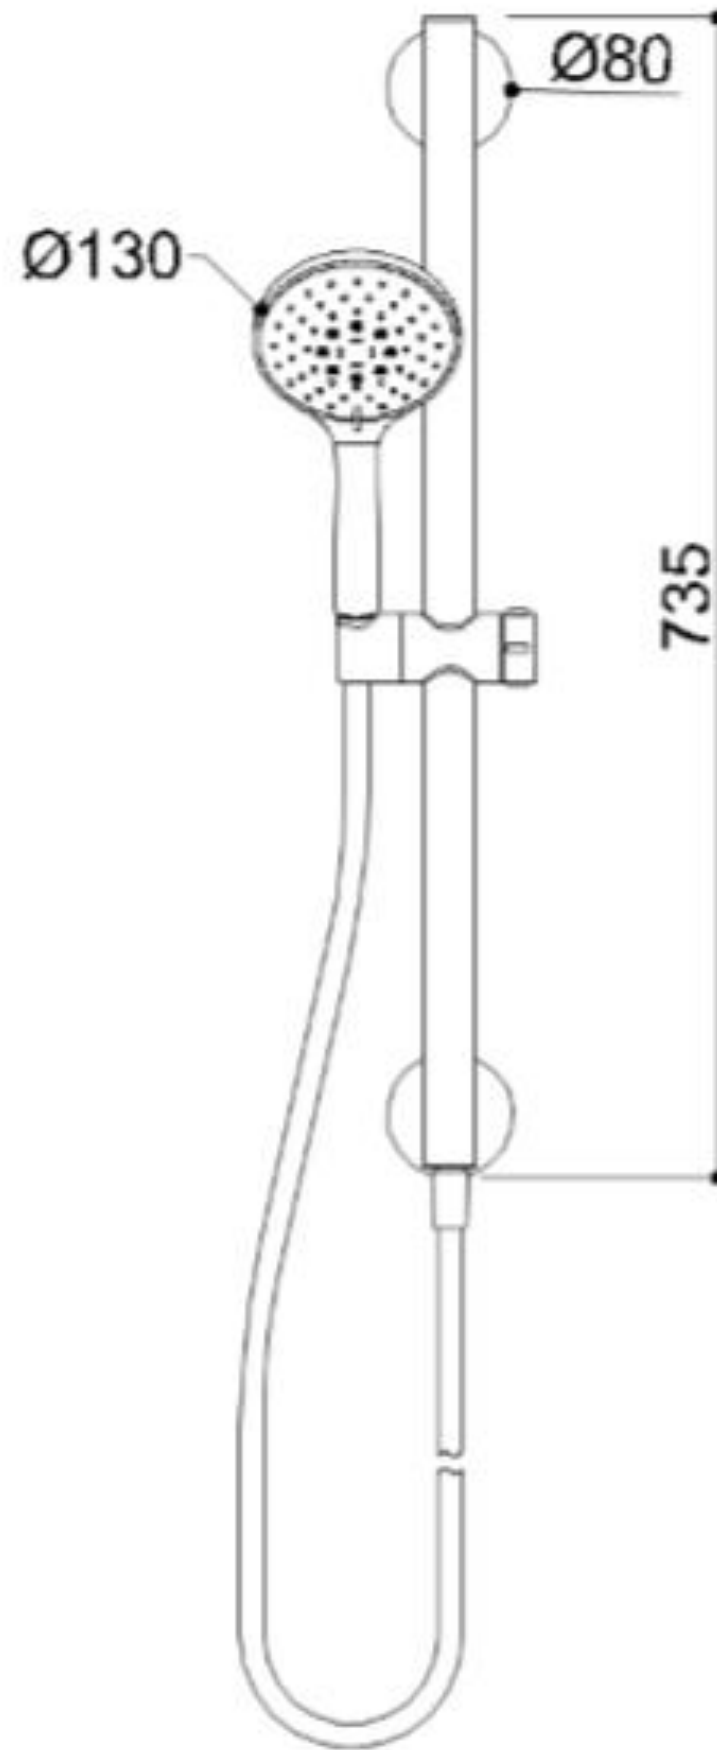

DOUCHEKOLOM SOLO SAFE