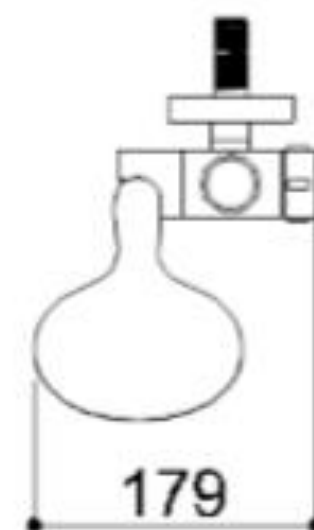

DOUCHEKOLOM SOLO SAFE