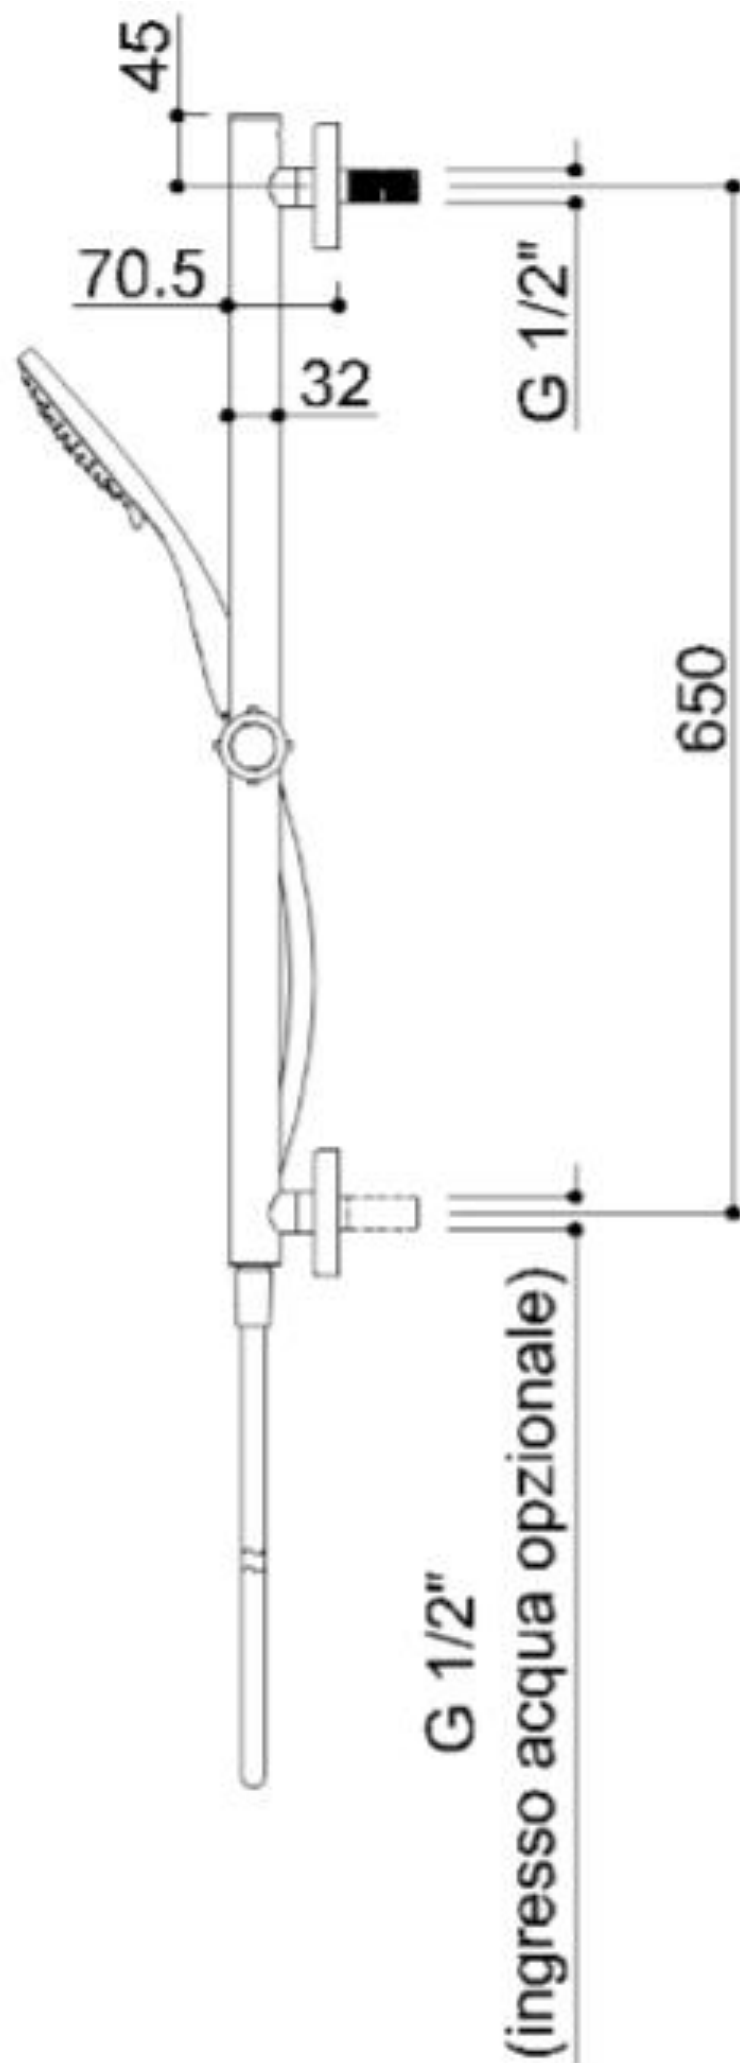

DOUCHEKOLOM SOLO SAFE