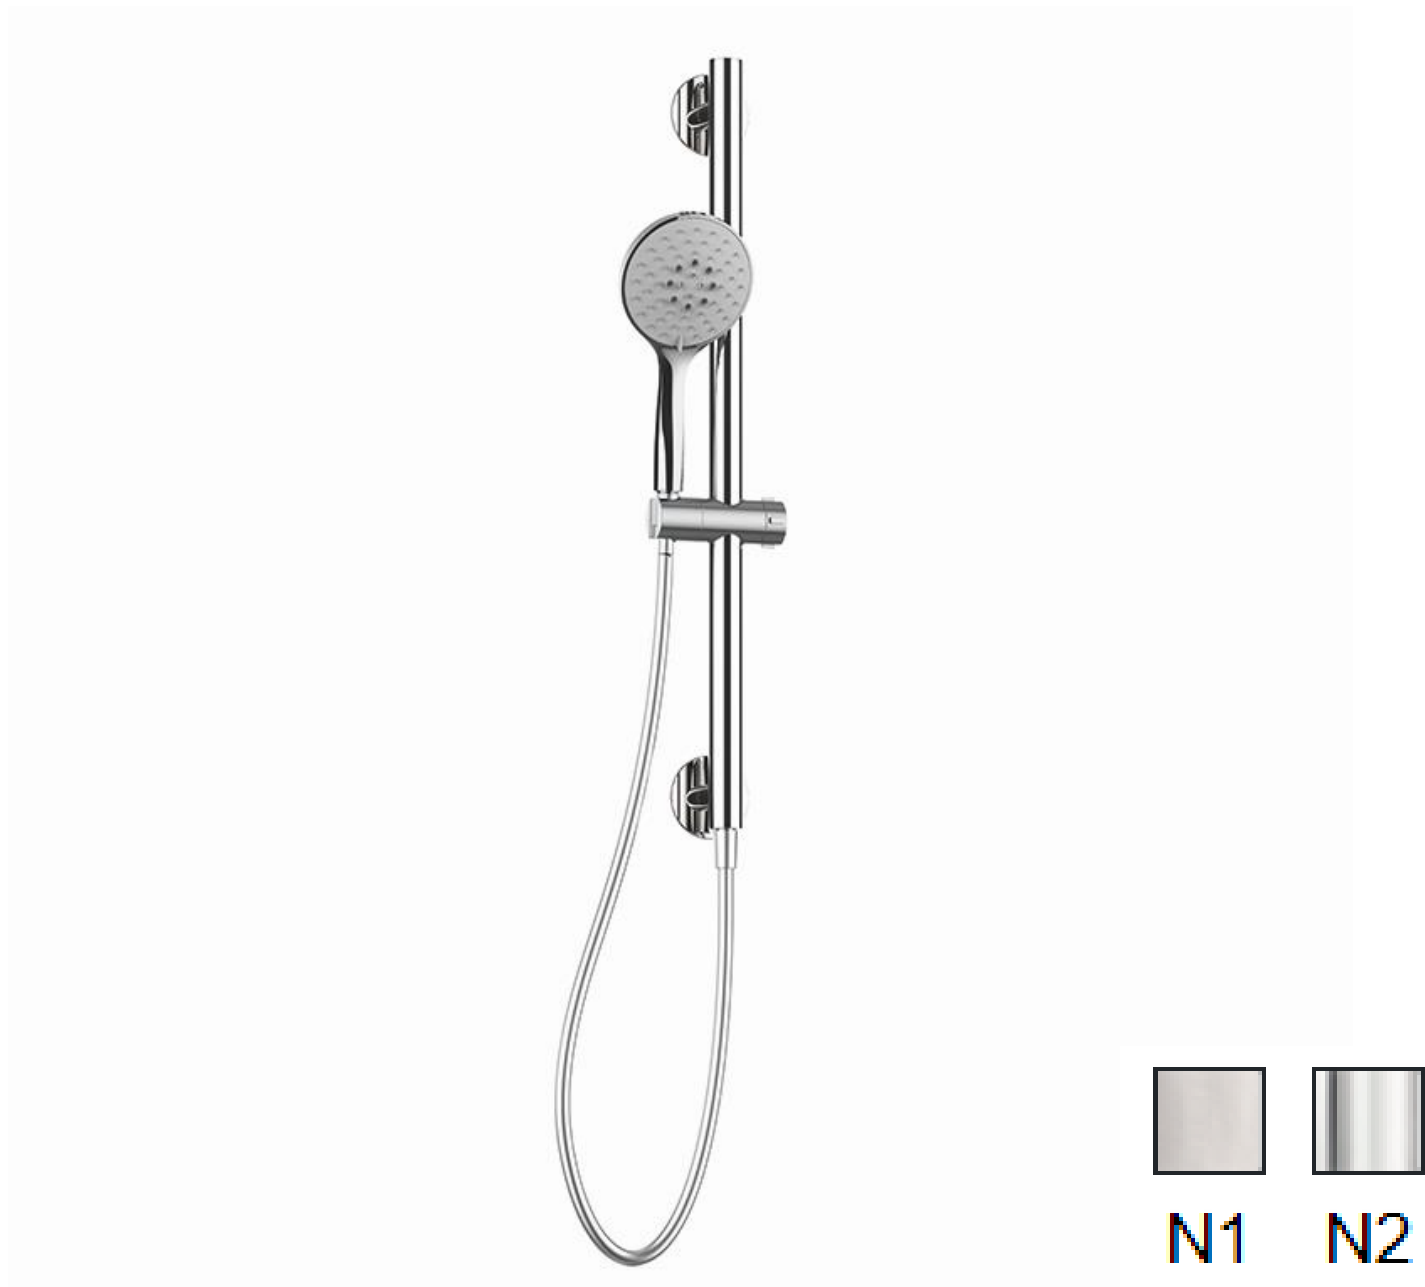

## DOUCHEKOLOM SOLO SAFE

Veilige douchestang. Vervaardigd in RVS 304, Ø 32 mm met “Double Water Inlet” systeem. Draagvermogen 150 kg. Voorzien van 3-jet handdouche met verstelbare houder en anti-torsie flexibele slang. De dubbelwandige greep zorgt ervoor dat de kolom een dubbele functie heeft.

- Geschikt voor een gebruikersgewicht tot 150 kg
- Afmetingen: AxBxC 179x204x735
- Verkrijgbaar in: RVS satin N1  
polished N2

## DOUCHEKOLOM SOLO SAFE

Artn°	AxBxC (mm)	A1x C1 (mm)	gewicht	belasting
H51G0S01xx	179x204x735	650	2.5	150

## DOUCHEKOLOM SOLO SAFE

**Hakoma**  
sanitair