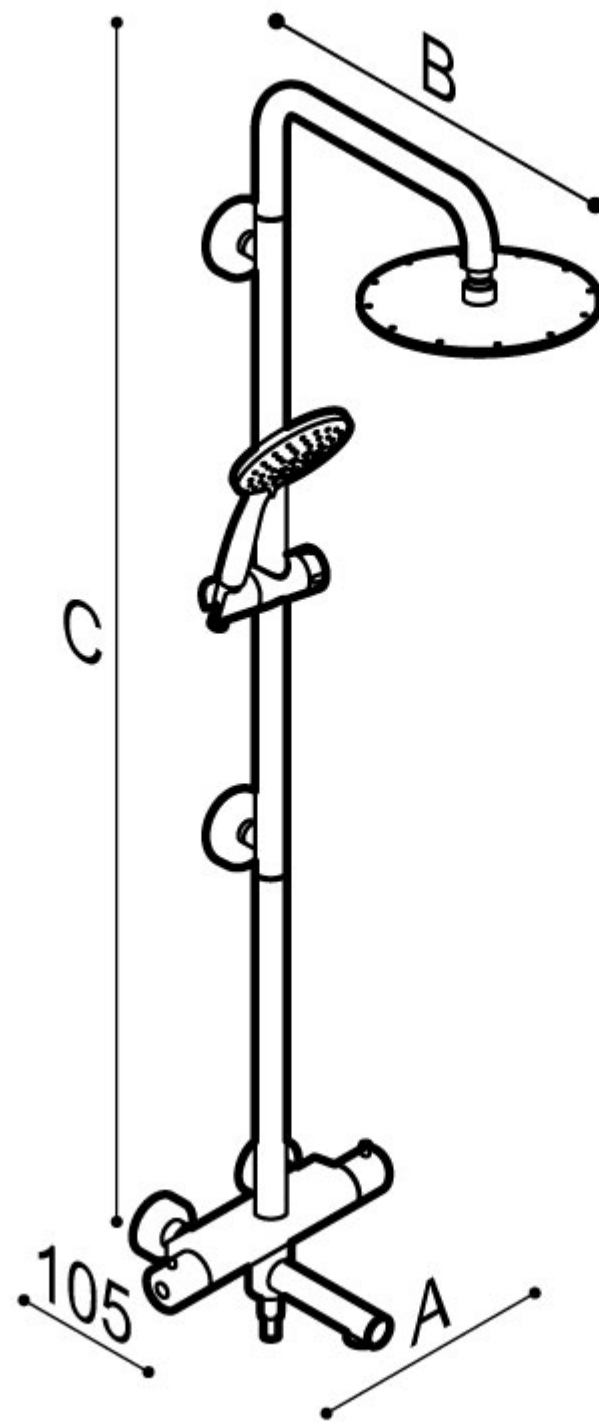

DOUCHEKOLOM SOLO SAFE

Veilige douchekolom. Vervaardigd in RVS 304, Ø 32 mm met “Double Water Inlet” systeem. Draagvermogen 150 kg. Uitgerust met draaibare douchekop in roestvrij staal en 3-jet handdouches met verstelbare houder en anti-torsie flexibele slang. Compleet met thermostaatkraan met uitloop voor bad. Ideaal voor gebruik in doucheruimtes.

De dubbelwandige greep zorgt ervoor dat de kolom een dubbele functie heeft.

- Geschikt voor een gebruikersgewicht tot 150 kg
- Afmetingen: AxBxC 303x548x1336 (05)
303x553x1336 (03)
- Verkrijgbaar in: RVS satin N1
polished N2

DOUCHEKOLOM SOLO SAFE

Artn°	AxBxC (mm)		Gewicht	Belasting
With stainless steel shower head - ø 240 mm.				
H51GLS05xx	303x548x1336	150x650	8.3	150
With ABS shower head - ø 250 mm.				
H51GLS03xx	303x553x1336	150x650	8.3	150