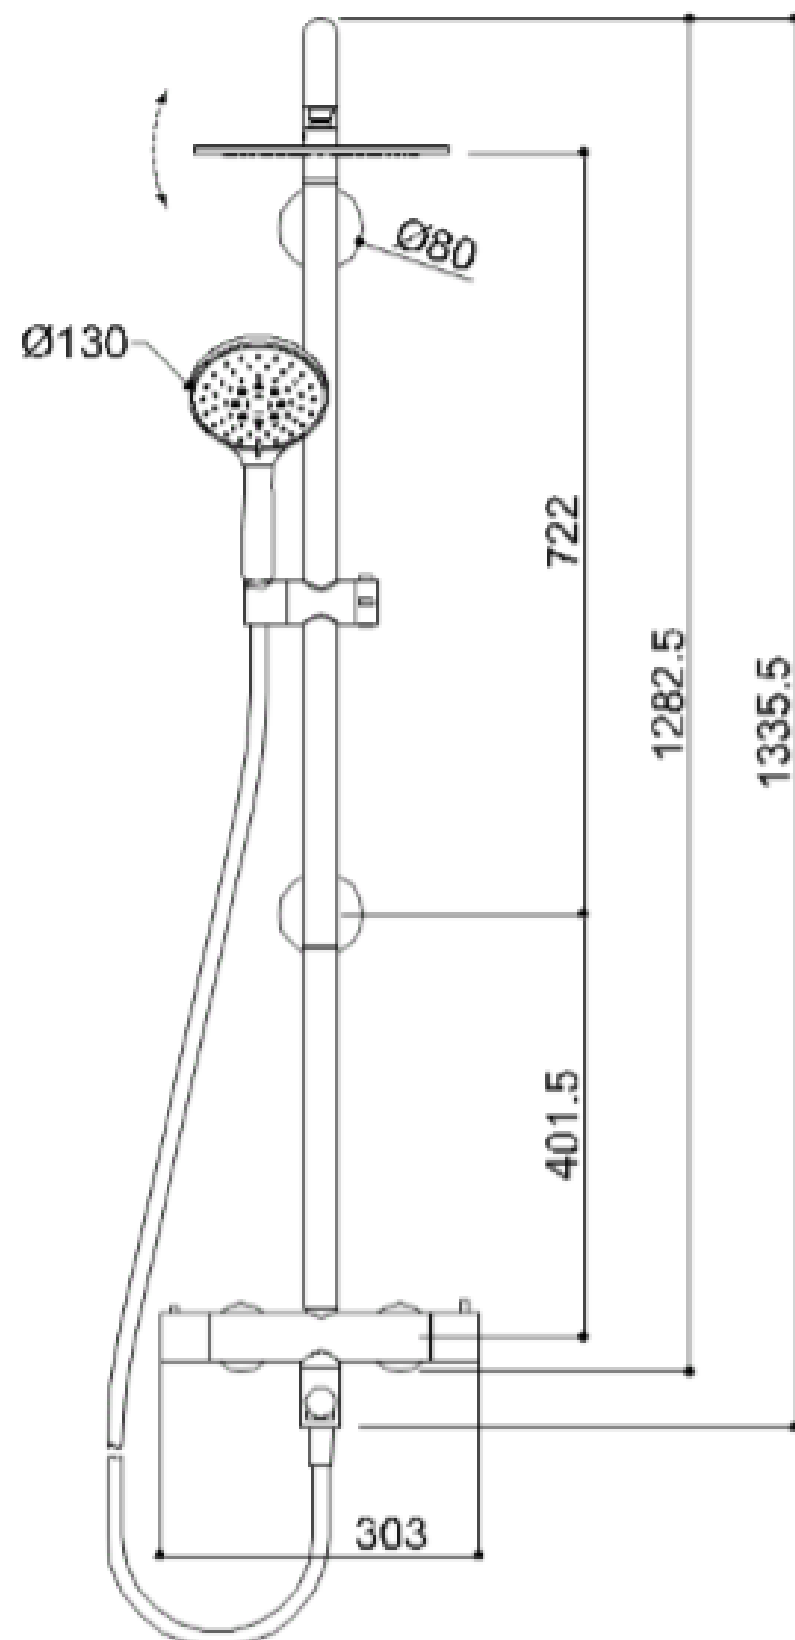

DOUCHEKOLOM SOLO SAFE