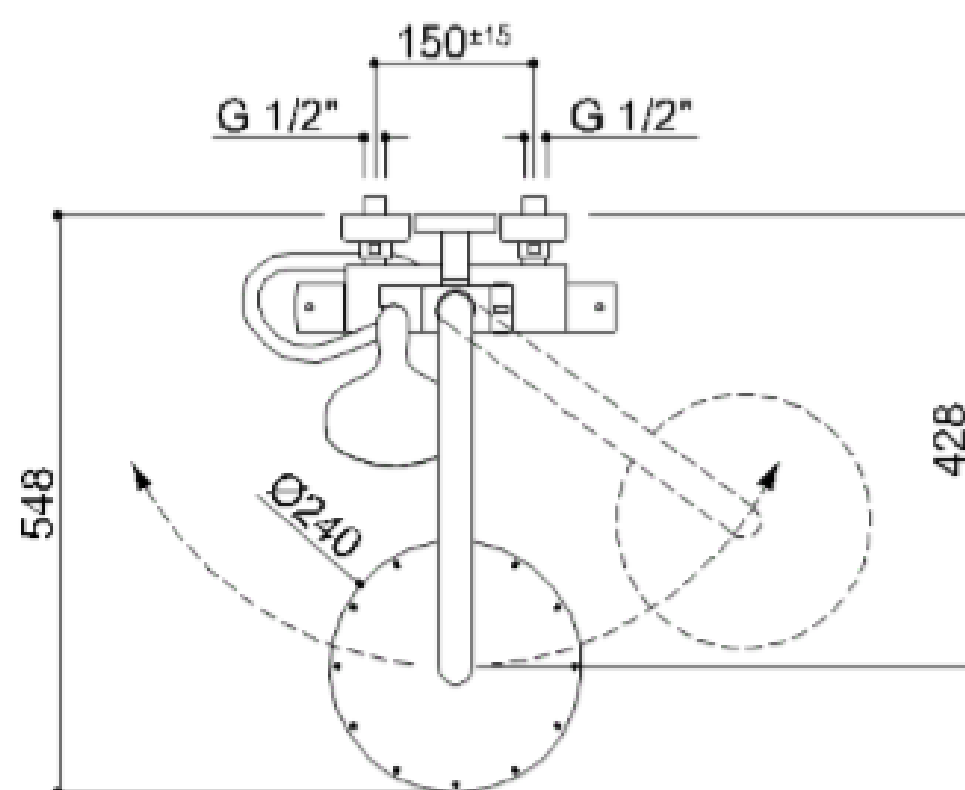

DOUCHEKOLOM SOLO SAFE