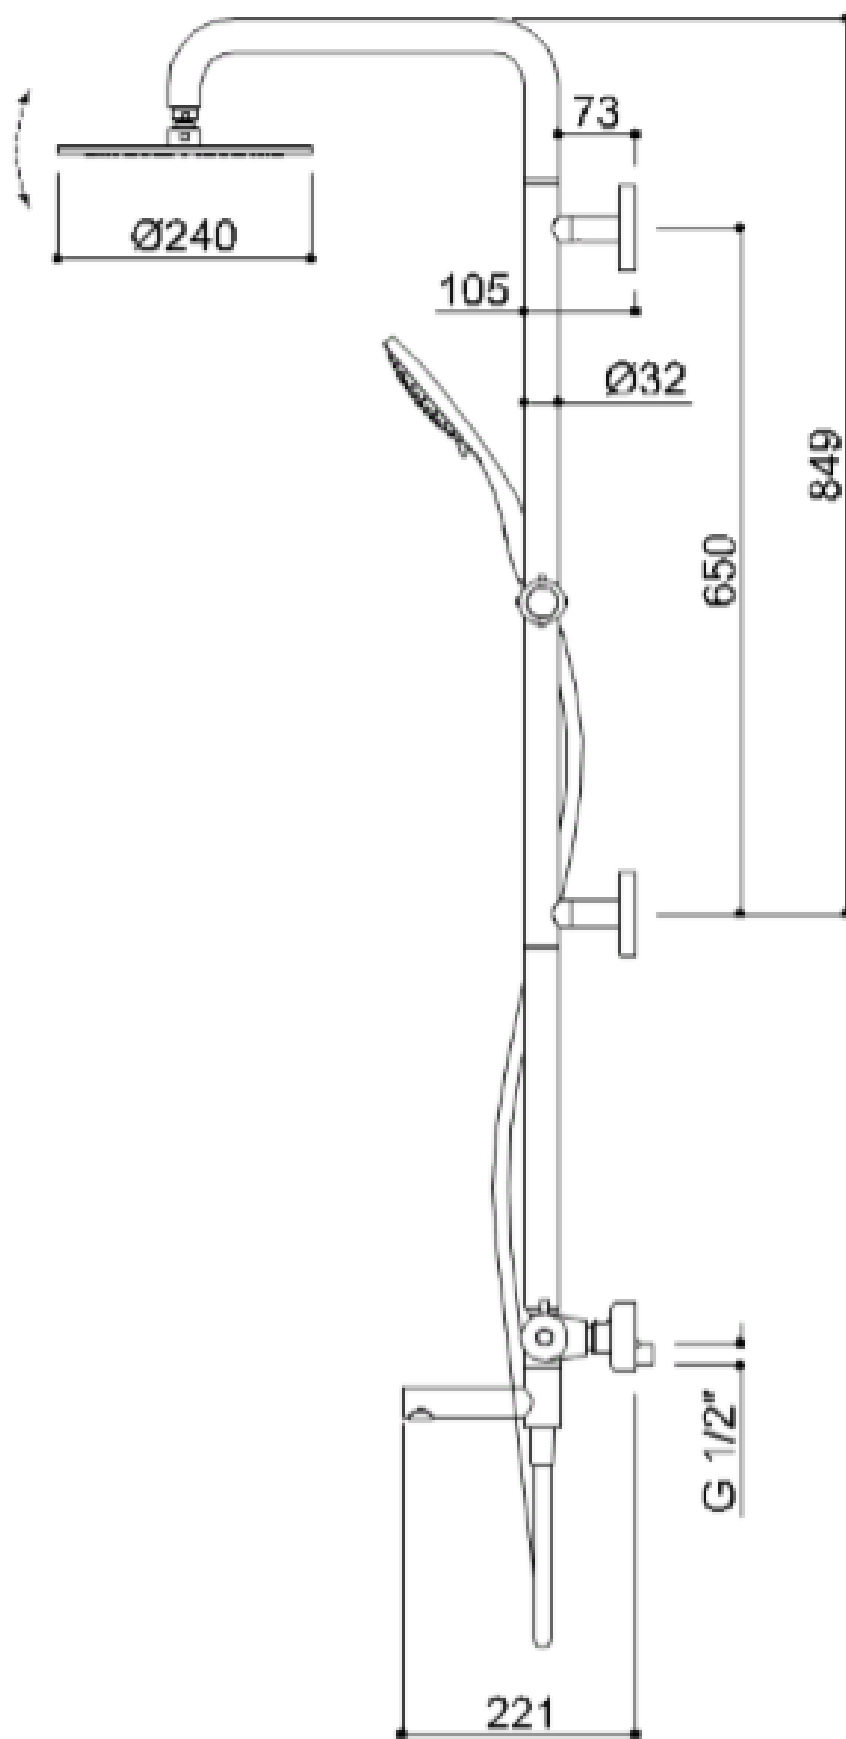

DOUCHEKOLOM SOLO SAFE