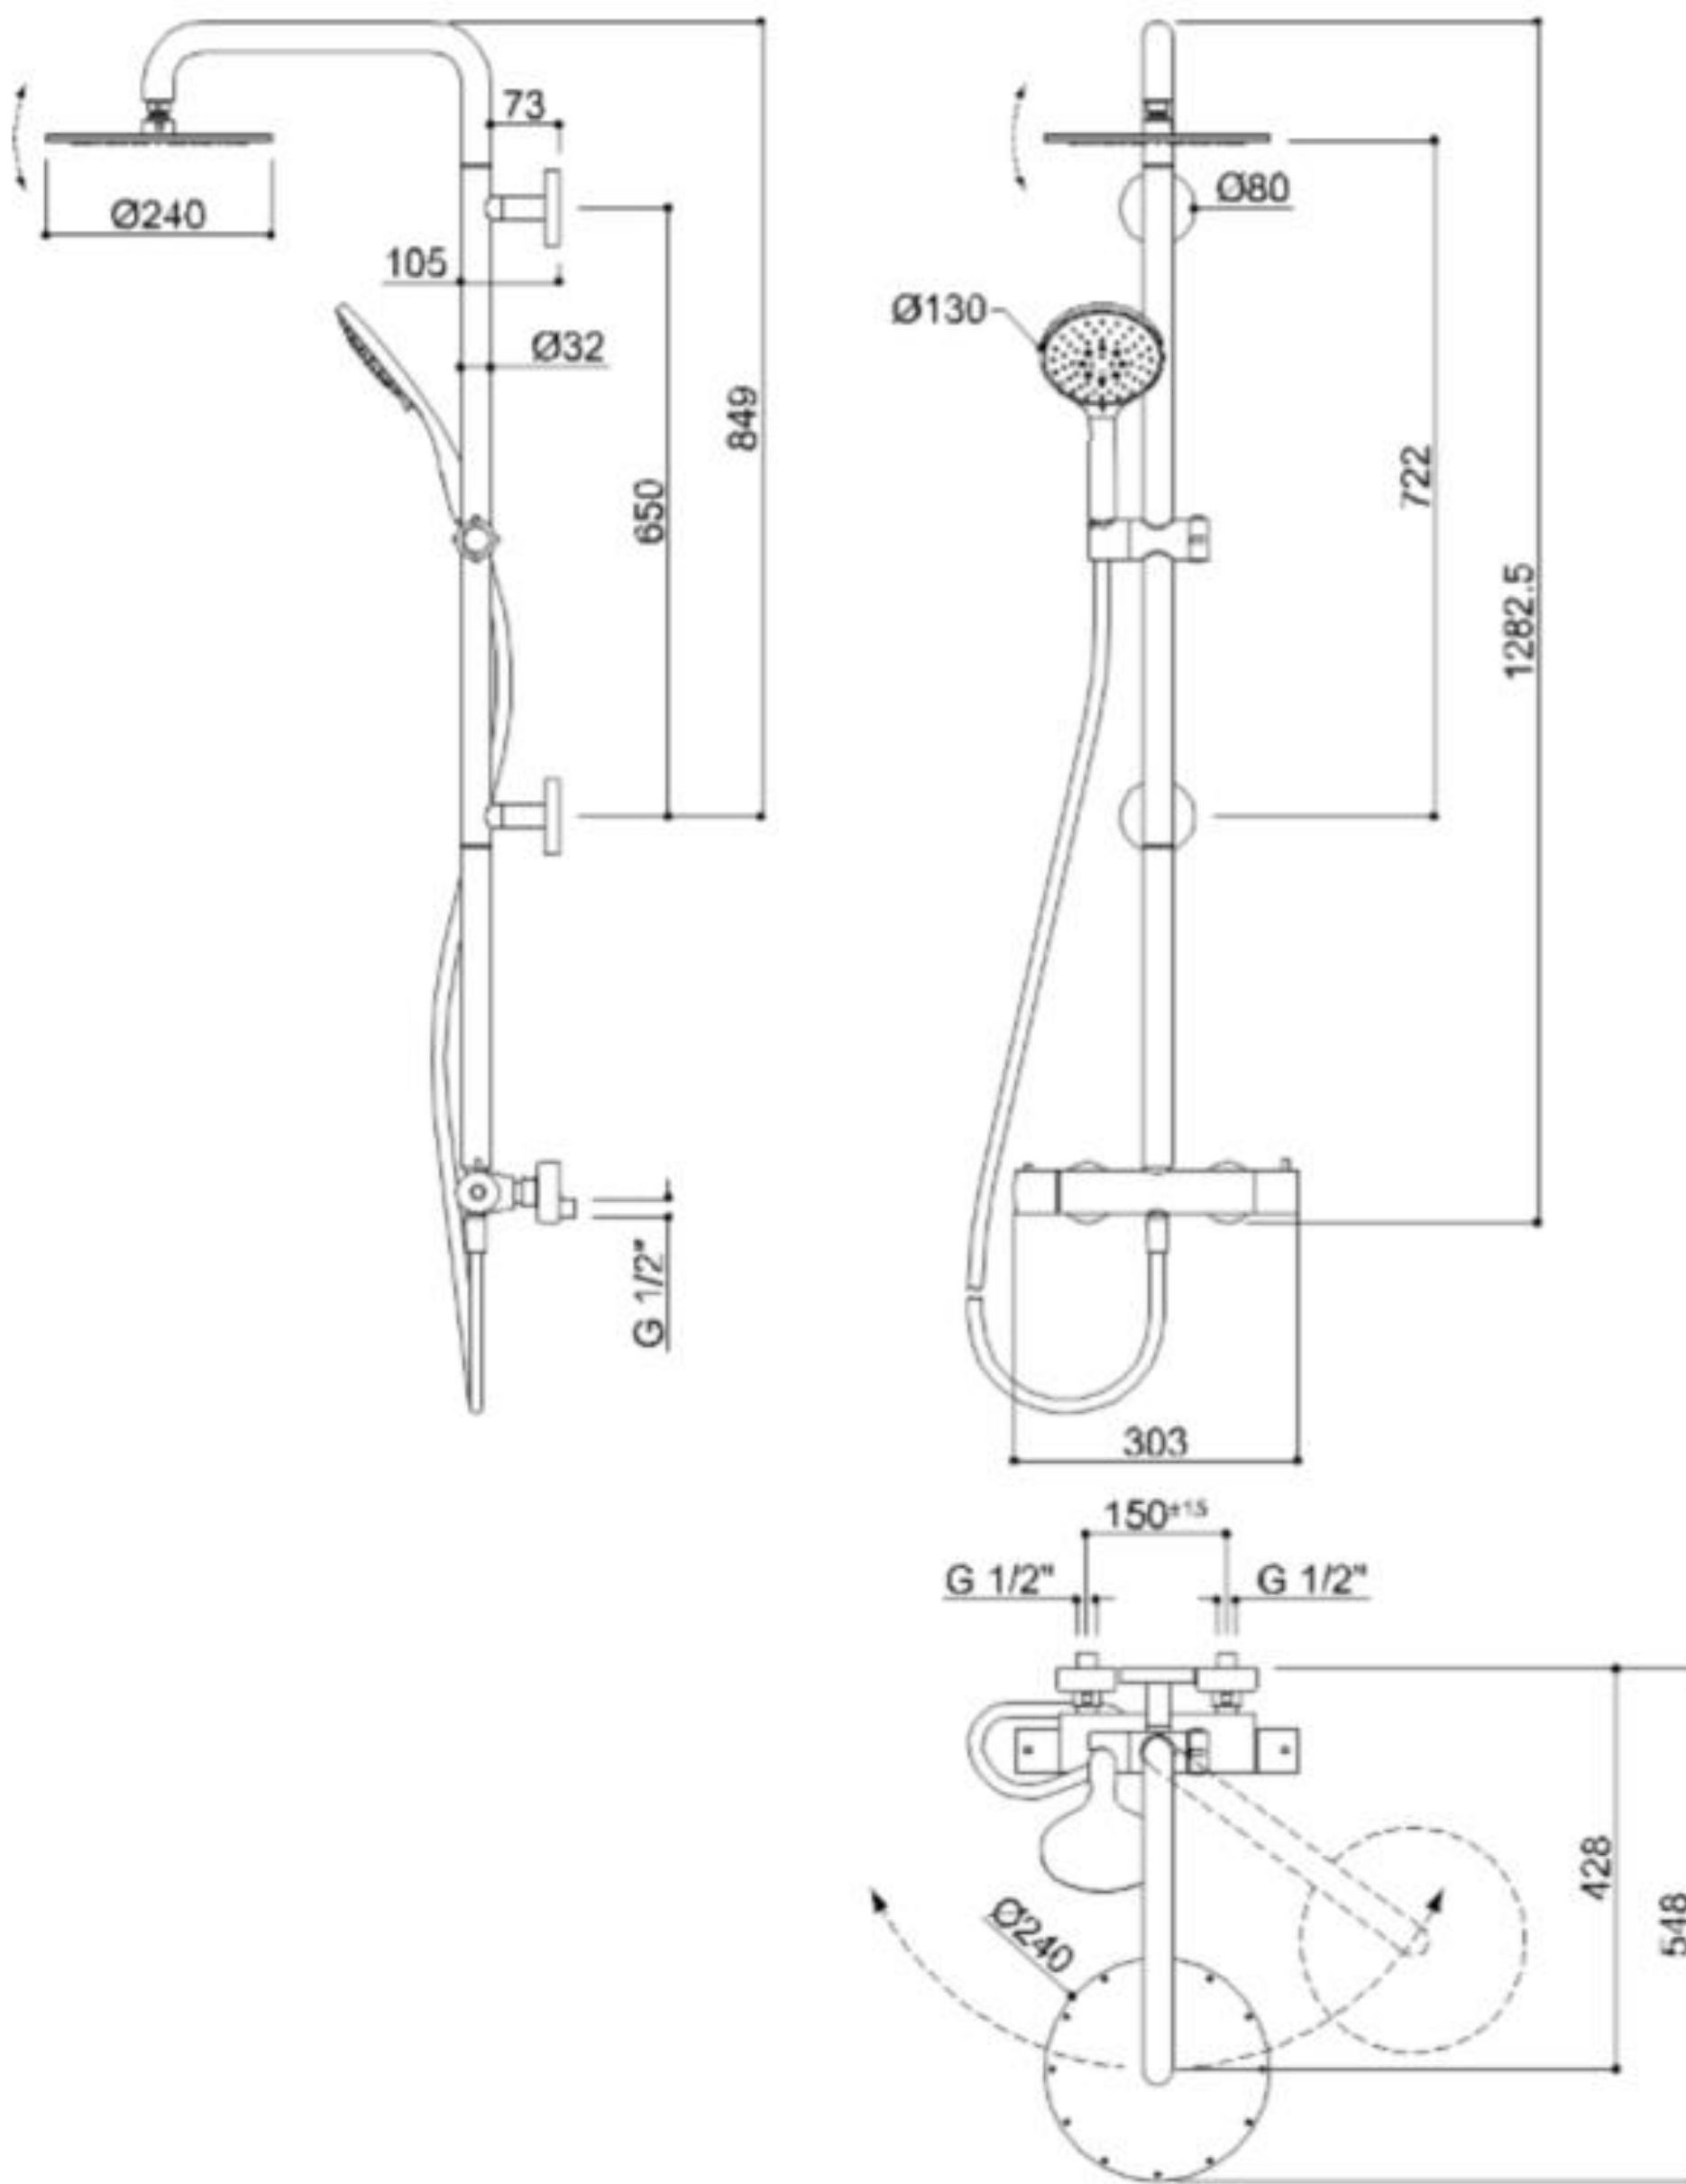

DOUCHEKOLOM SOLO SAFE