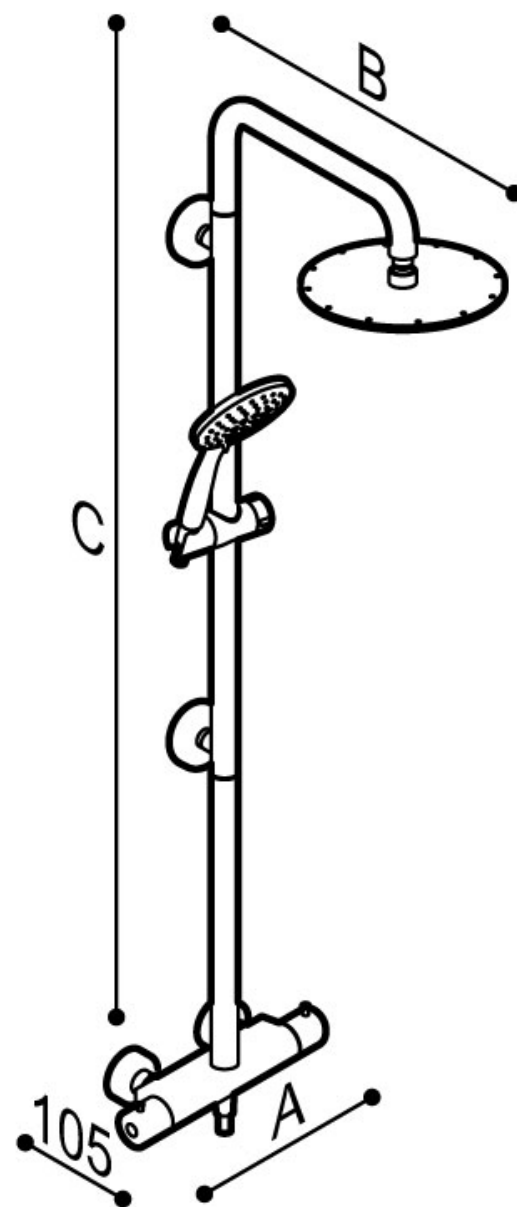

DOUCHEKOLOM SOLO SAFE

Veilige douchekolom. Vervaardigd in RVS 304, Ø 32 mm met “Double Water Inlet” systeem. Draagvermogen 150 kg. Uitgerust met draaibare douchekop in roestvrij staal en 3-jet handdouches met verstelbare houder en anti-torsie flexibele slang. Compleet met thermostatische mengkraan. Ideaal voor gebruik in doucheruimtes. De dubbelwandige greep zorgt ervoor dat de kolom een dubbele functie heeft.

- Geschikt voor een gebruikersgewicht tot 150 kg
- Afmetingen: AxBxC 302x548x1282 (04)
302x553x1282 (02)
- Verkrijgbaar in: RVS satin N1
polished N2

DOUCHEKOLOM SOLO SAFE

Artn°	AxBxC (mm)	Gewicht	Belasting
With stainless steel shower head - ø 240 mm.			
H51GLS04xx	303x548x1336	150x650	8.0
With ABS shower head - ø 250 mm.			
H51GLS02xx	303x553x1336	150x650	8.0