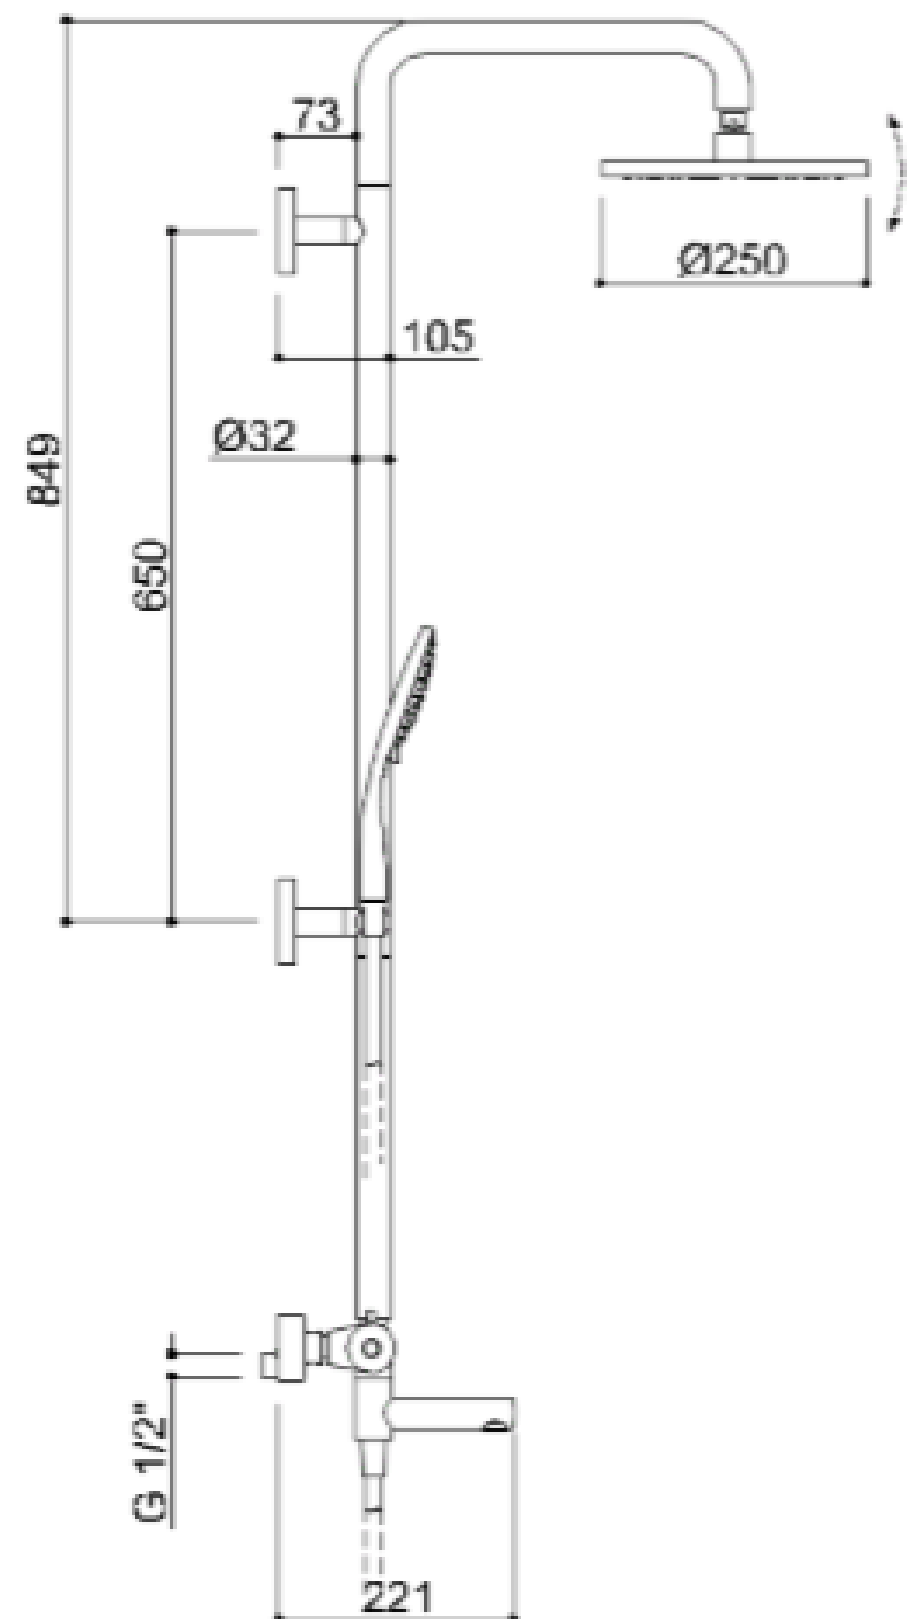

DOUCHEKOLOM SOLO SAFE