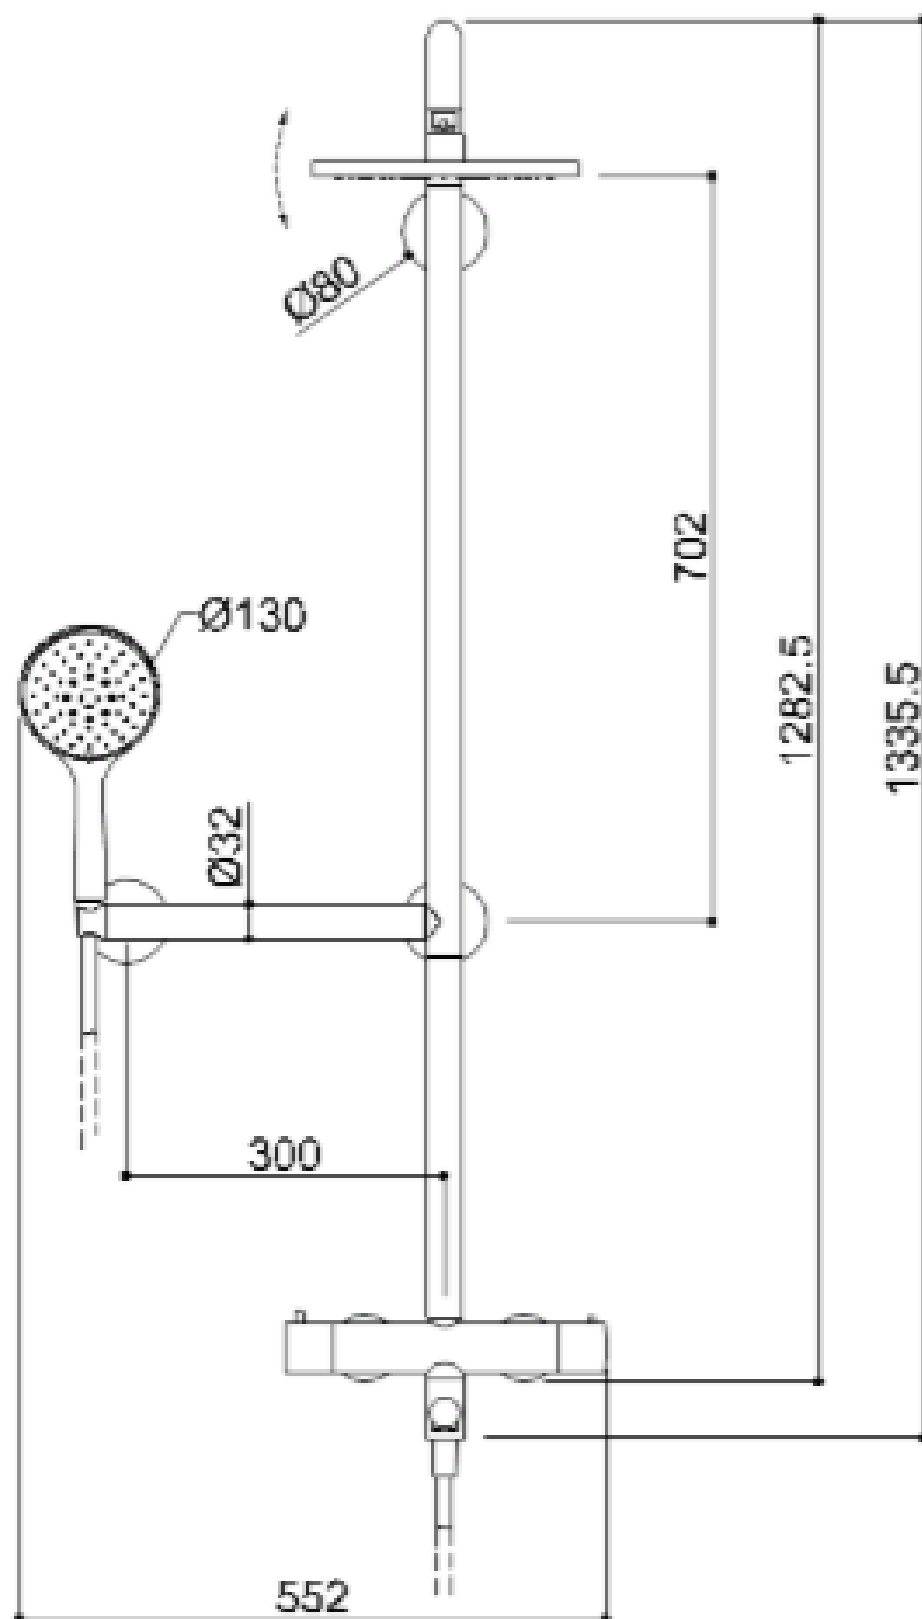

DOUCHEKOLOM SOLO SAFE