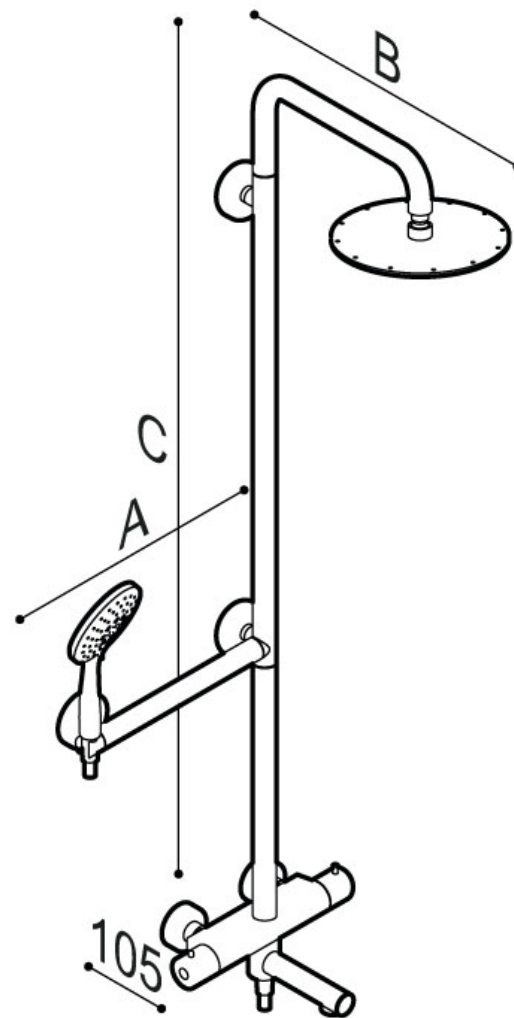

DOUCHEKOLOM SOLO SAFE

Veilige douchekolom. Vervaardigd in RVS 304, Ø 32 mm met “Double Water Inlet” systeem. Draagvermogen 150 kg. Uitgerust met draaibare douchekop in roestvrij staal en 3-jet handdouche en anti-verdraaiende flexibele slang. Compleet met thermostaatkraan met uitloop voor bad en horizontale beugel met handdouche haak. De dubbelwandige greep zorgt ervoor dat de kolom een dubbele functie heeft.

- Geschikt voor een gebruikersgewicht tot 150 kg
- Afmetingen: AxBxC 552x548x1336 (05)
552x553x1336 (03)
- Verkrijgbaar in: RVS satin N1
polished N2

DOUCHEKOLOM SOLO SAFE

Artn°	AxBxC (mm)	A1x C1 (mm)	gewicht	belasting
With stainless steel shower head - ø 240 mm.				
LH H51GLL05xx	552x548x1336	300x650	9	150
RH H51GLR05xx	552x548x1336	300x650	9	150
With ABS shower head - ø 250 mm.				
LH H51GLL03xx	552x553x1336	300x650	9	150
RH H51GLR03xx	552x553x1336	300x650	9	150

Opties:

DOUCHEKOLOM SOLO SAFE

In de douchekolom voor ligbad- H51GLS05 / 03 H51GLL (R) 05 H51GLL (R) 03 wordt de doorstroming van water geregeld met een draaiknop, ofwel kiest u voor de douchekop of het vullen van het bad.