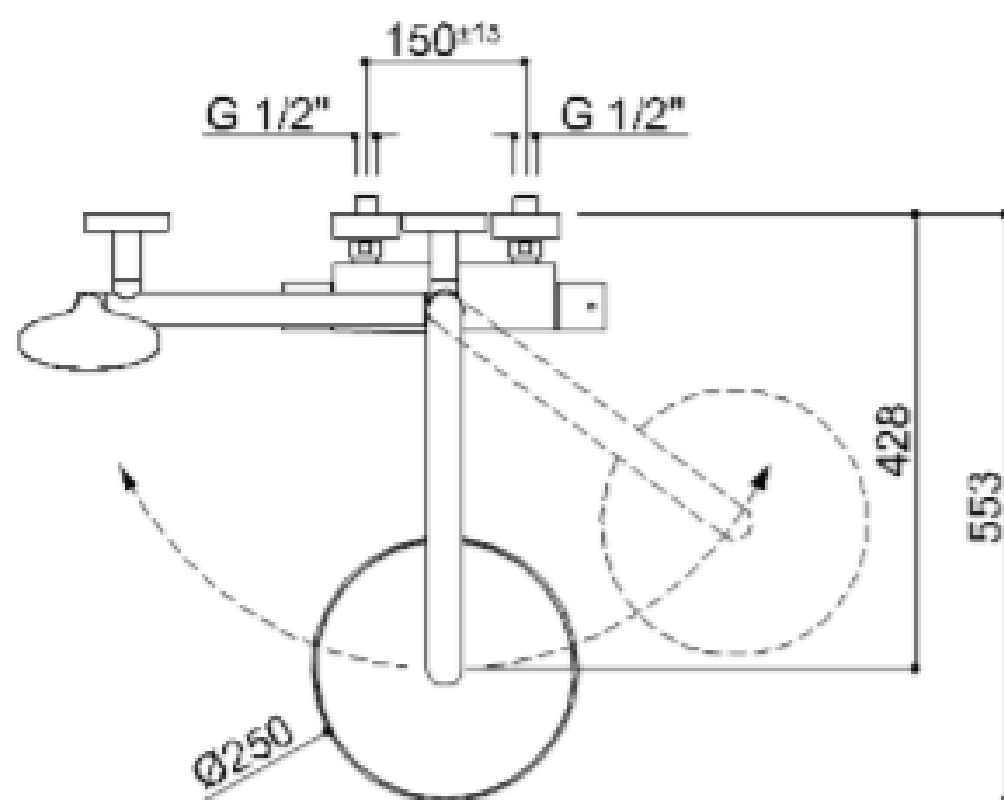

DOUCHEKOLOM SOLO SAFE