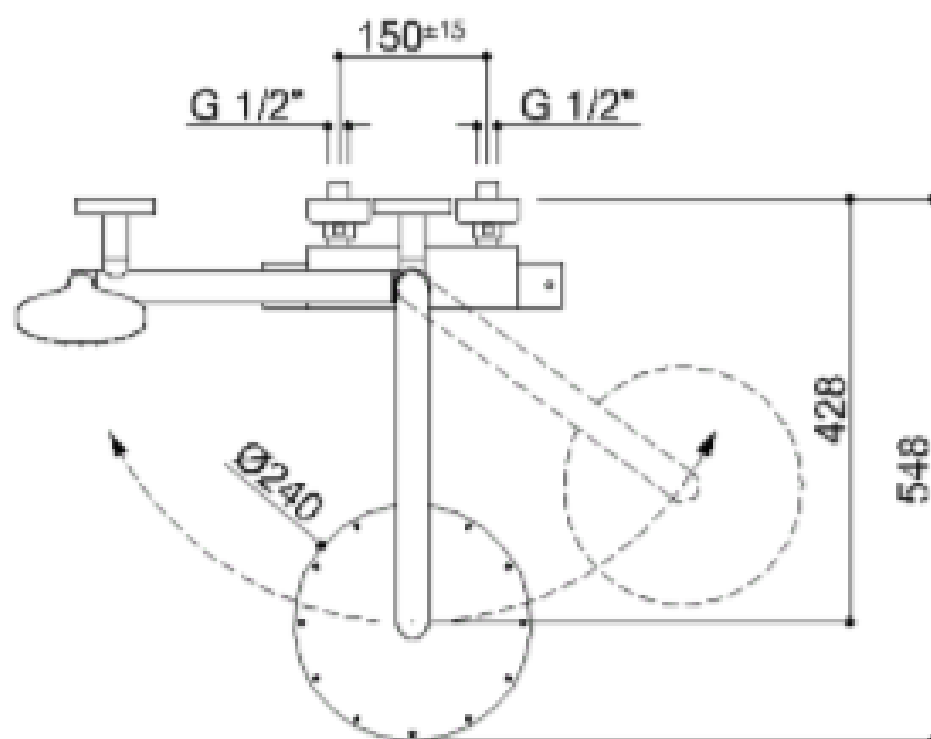

DOUCHEKOLOM SOLO SAFE

Veilige douchekolom. Vervaardigd in RVS 304, Ø 32 mm met “Double Water Inlet” systeem. Draagvermogen 150 kg. Uitgerust met draaibare douchekop in roestvrij staal en 3-jet handdouche en anti-torsie flexibele slang.

Compleet met thermostatische mengkraan en horizontale beugel met handdouche haak. Ideaal voor gebruik in doucheruimtes.

De dubbelwandige greep zorgt ervoor dat de kolom een dubbele functie heeft.

- Geschikt voor een gebruikersgewicht tot 150 kg
- Afmetingen: AxBxC 551x548x1283
- Verkrijgbaar in: RVS satin N1
 polished N2

DOUCHEKOLOM SOLO SAFE

Artn°	AxBxC (mm)	Gewicht	Belasting
With stainless steel shower head - ø 240 mm.			
LH H51GLL04xx	551x548x1283	300x650	8.4
RH H51GLR04xx	551x548x1283	300x650	8.4
With ABS shower head - ø 250 mm.			
LH H51GLL02xx	551x553x1283	300x650	8.4
RH H51GLR02xx	551x553x1283	300x650	8.4

Opties:

Right solid surface shelf.

F47ANR14W3

Left solid surface shelf

F47ANL14W3

DOUCHEKOLOM SOLO SAFE

Hakoma
sanitair