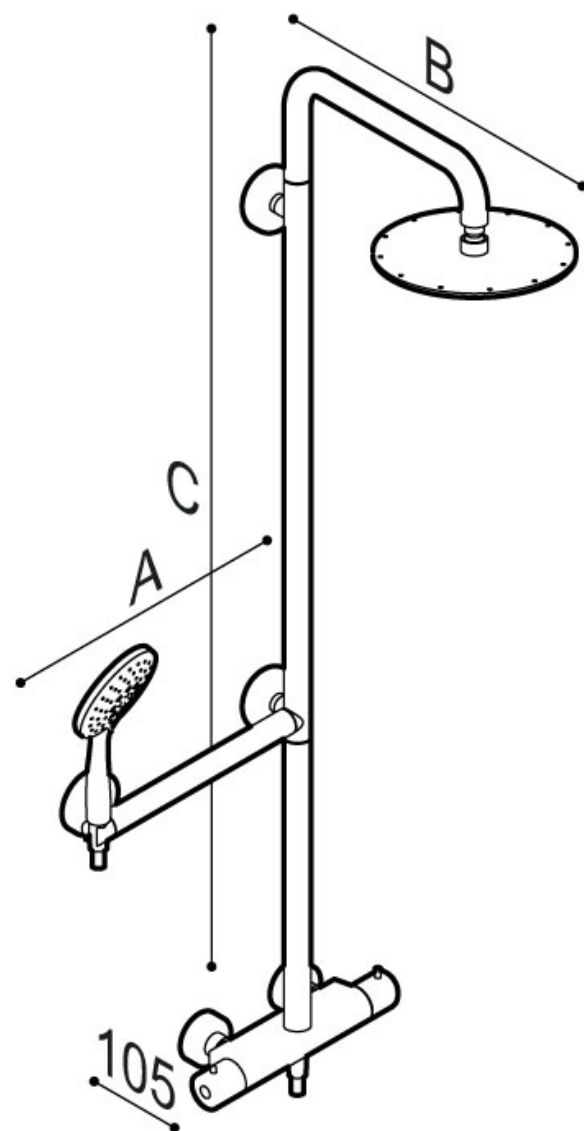

DOUCHEKOLOM SOLO SAFE

Veilige douchekolom. Vervaardigd in RVS 304, Ø 32 mm met “Double Water Inlet” systeem. Draagvermogen 150 kg. Uitgerust met draaibare douchekop in roestvrij staal en 3-jet handdouche en anti-torsie flexibele slang.

Compleet met thermostatische mengkraan en horizontale beugel met handdouche haak. Ideaal voor gebruik in doucheruimtes.

De dubbelwandige greep zorgt ervoor dat de kolom een dubbele functie heeft.

- Geschikt voor een gebruikersgewicht tot 150 kg
- Afmetingen: AxBxC 551x548x1283
- Verkrijgbaar in: RVS satin N1
 polished N2

DOUCHEKOLOM SOLO SAFE

Artn°	AxBxC (mm)	Gewicht	Belasting
With stainless steel shower head - ø 240 mm.			
LH H51GLL04xx	551x548x1283	300x650	8.4
RH H51GLR04xx	551x548x1283	300x650	8.4
With ABS shower head - ø 250 mm.			
LH H51GLL02xx	551x553x1283	300x650	8.4
RH H51GLR02xx	551x553x1283	300x650	8.4