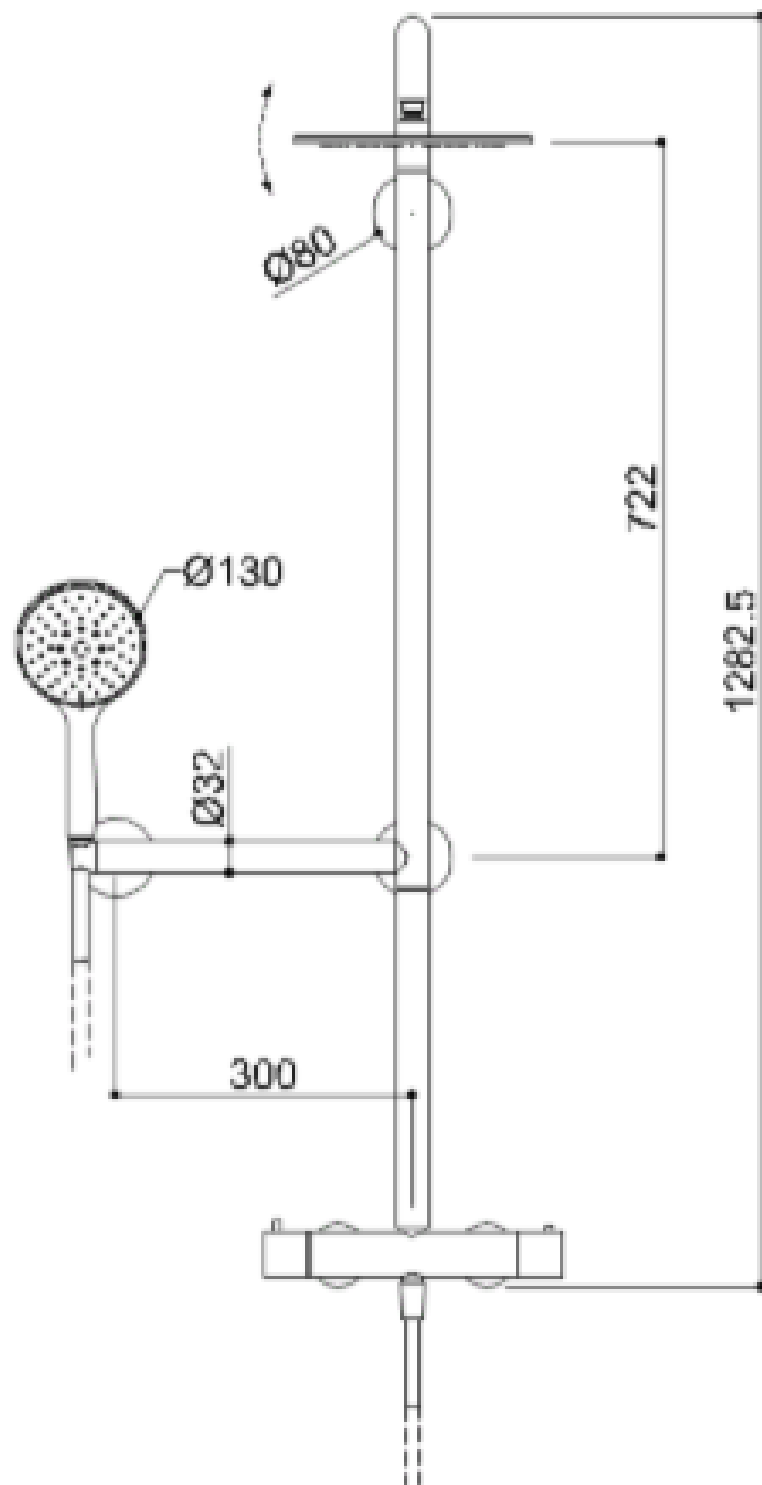

DOUCHEKOLOM SOLO SAFE

Veilige douchekolom. Vervaardigd in RVS 304, Ø 32 mm met “Double Water Inlet” systeem. Draagvermogen 150 kg. Uitgerust met draaibare douchekop in roestvrij staal en 3-jet handdouche en anti-torsie flexibele slang.

Compleet met thermostatische mengkraan en horizontale beugel met handdouche haak. Ideaal voor gebruik in doucheruimtes.

De dubbelwandige greep zorgt ervoor dat de kolom een dubbele functie heeft.

- Geschikt voor een gebruikersgewicht tot 150 kg
- Afmetingen: AxBxC 551x548x1283
- Verkrijgbaar in: RVS satin N1
 polished N2

DOUCHEKOLOM SOLO SAFE

Artn°	AxBxC (mm)	Gewicht	Belasting
With stainless steel shower head - ø 240 mm.			
LH H51GLL04xx	551x548x1283	300x650	8.4
RH H51GLR04xx	551x548x1283	300x650	8.4
With ABS shower head - ø 250 mm.			
LH H51GLL02xx	551x553x1283	300x650	8.4
RH H51GLR02xx	551x553x1283	300x650	8.4

Opties:

Right solid surface shelf.

F47ANR14W3

Left solid surface shelf

F47ANL14W3

DOUCHEKOLOM SOLO SAFE

Hakoma
sanitair