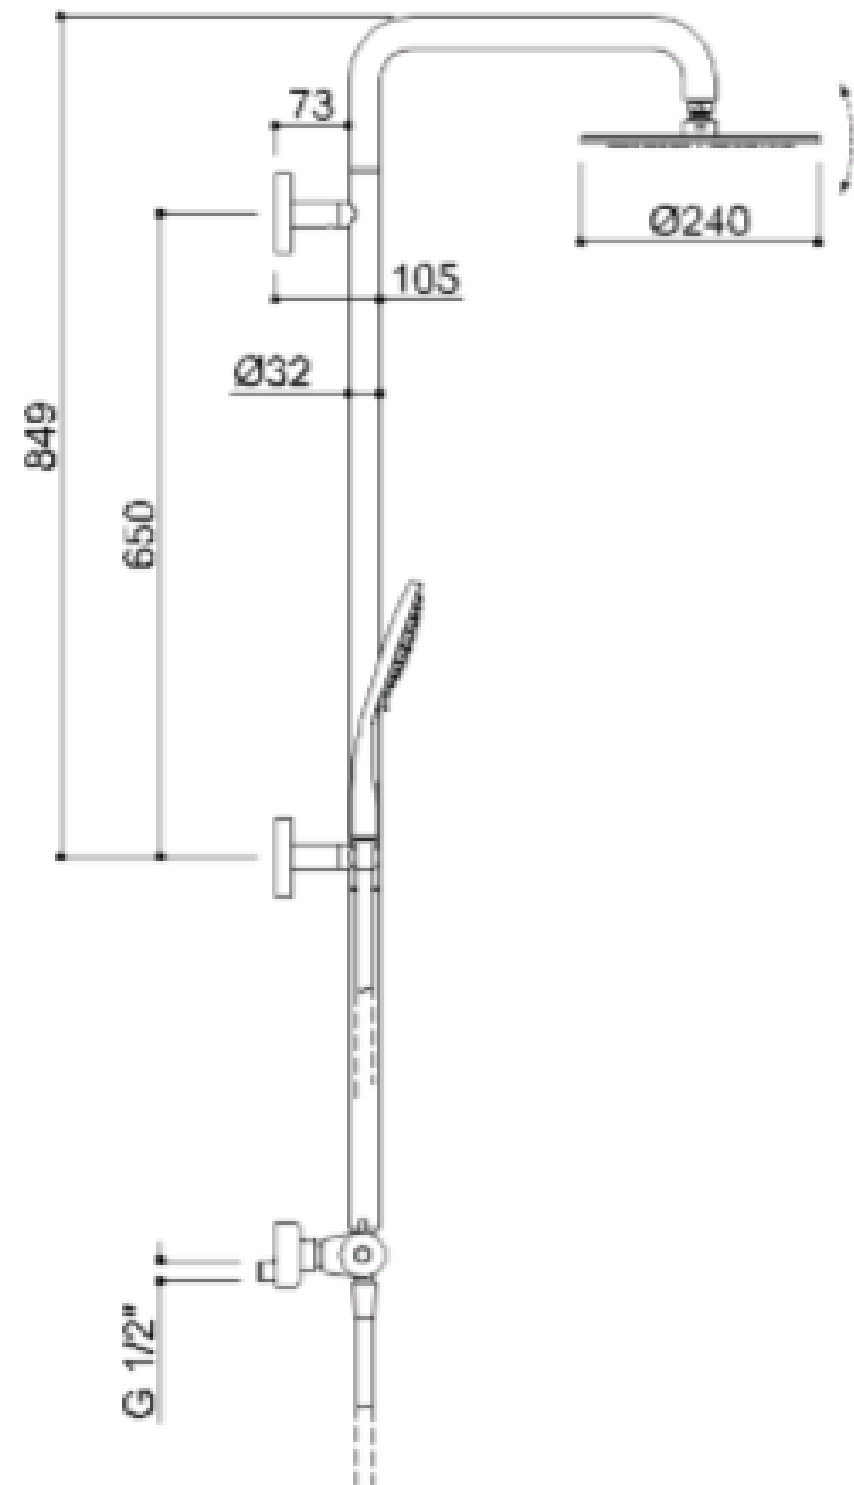

DOUCHEKOLOM SOLO SAFE

Veilige douchekolom. Vervaardigd in RVS 304, Ø 32 mm met “Double Water Inlet” systeem. Draagvermogen 150 kg. Uitgerust met draaibare douchekop in roestvrij staal en 3-jet handdouche en anti-torsie flexibele slang.

Compleet met thermostatische mengkraan en horizontale beugel met handdouche haak. Ideaal voor gebruik in doucheruimtes.

De dubbelwandige greep zorgt ervoor dat de kolom een dubbele functie heeft.

- Geschikt voor een gebruikersgewicht tot 150 kg
- Afmetingen: AxBxC 551x548x1283
- Verkrijgbaar in: RVS satin N1
 polished N2

DOUCHEKOLOM SOLO SAFE

Artn°	AxBxC (mm)	Gewicht	Belasting
With stainless steel shower head - ø 240 mm.			
LH H51GLL04xx	551x548x1283	300x650	8.4
RH H51GLR04xx	551x548x1283	300x650	8.4
With ABS shower head - ø 250 mm.			
LH H51GLL02xx	551x553x1283	300x650	8.4
RH H51GLR02xx	551x553x1283	300x650	8.4

Opties:

Right solid surface shelf.

F47ANR14W3

Left solid surface shelf

F47ANL14W3

DOUCHEKOLOM SOLO SAFE

Hakoma
sanitair