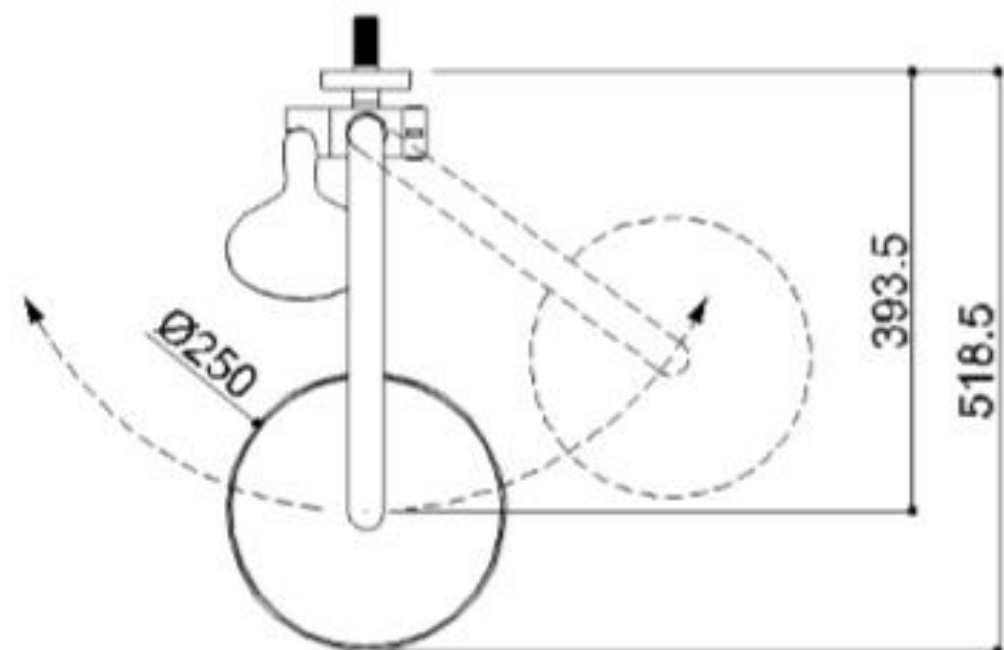

DOUCHEKOLOM SOLO SAFE

Artn° H51GJS02