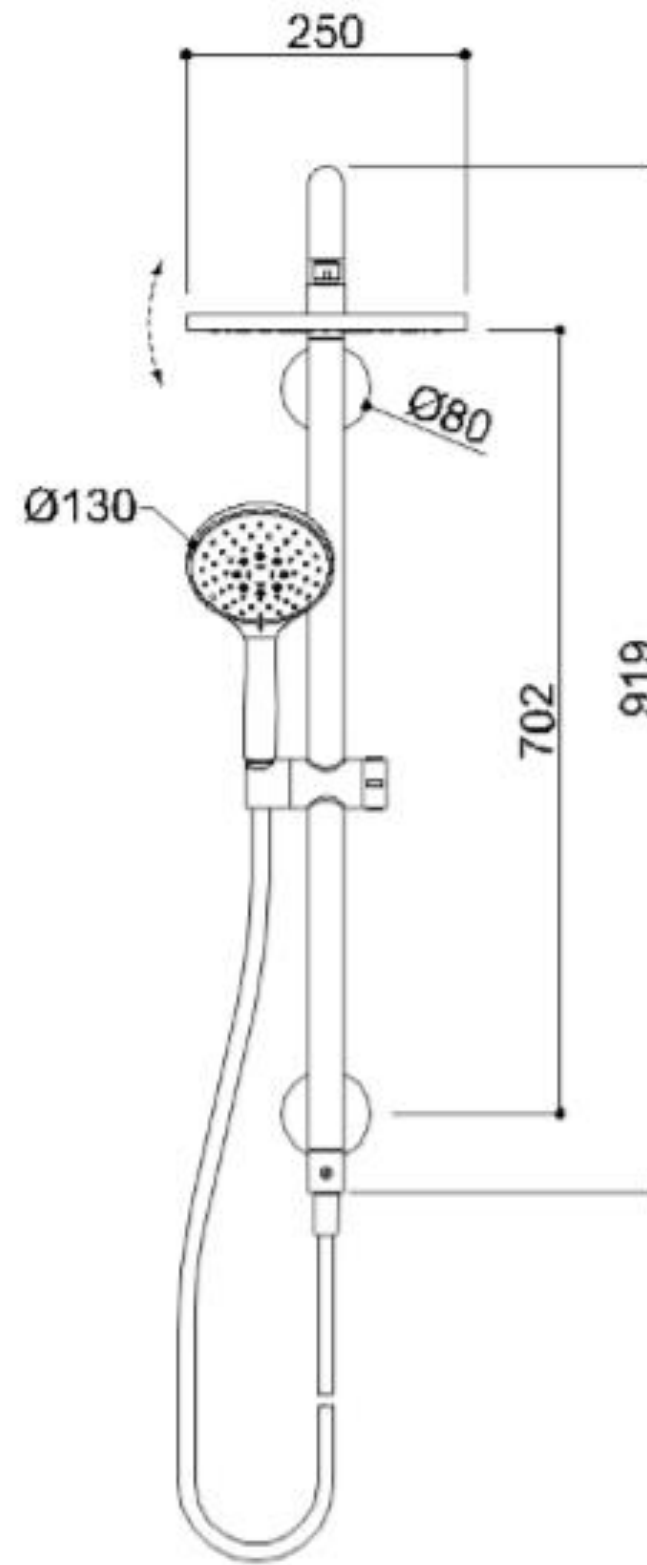

DOUCHEKOLOM SOLO SAFE

Artn° H51GJS02