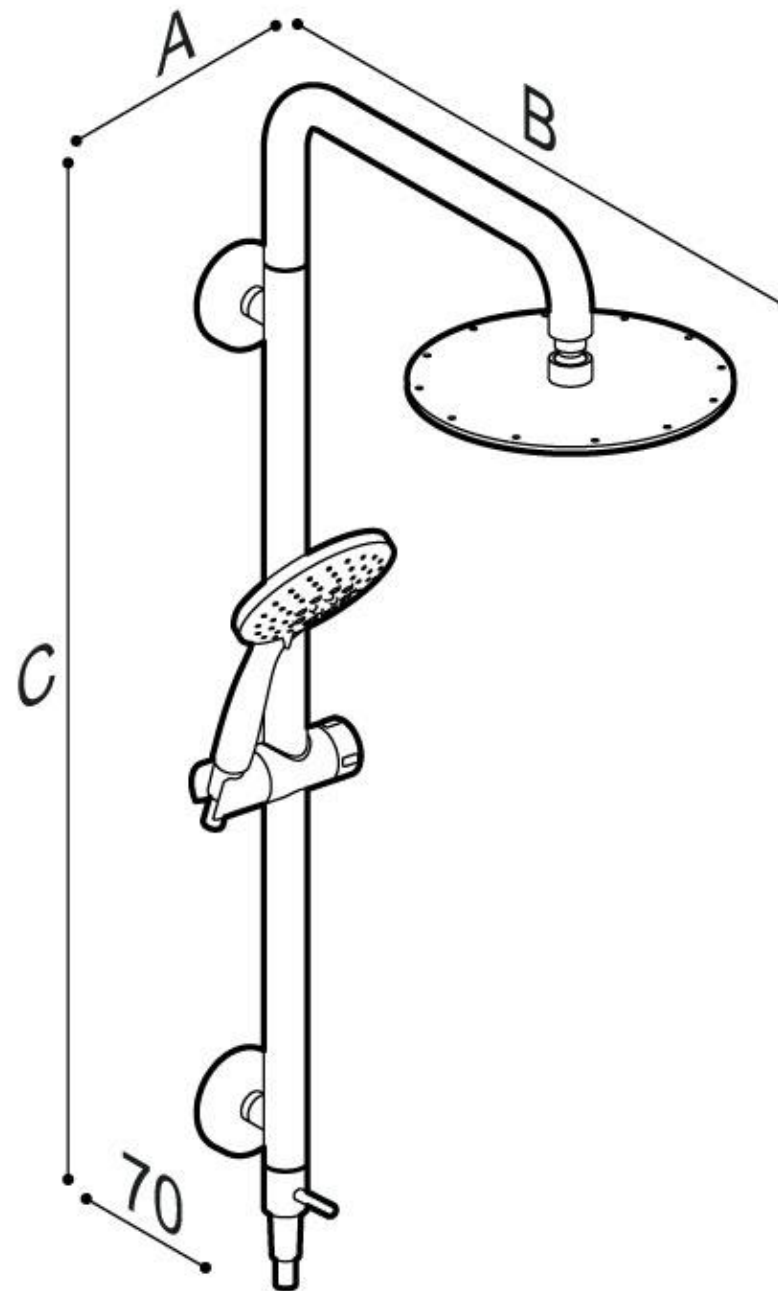

## DOUCHEKOLOM SOLO SAFE

Veilige douchekolom. Vervaardigd in RVS 304, Ø 32 mm met “Double Water Inlet” systeem. Draagvermogen 150 kg. Uitgerust met draaibare douchekop in roestvrij staal en 3-jet handdouche met verstelbare houder en anti-torsie flexibele slang. Ideaal voor gebruik in doucheruimtes.

De dubbelwandige greep zorgt ervoor dat de kolom een dubbele functie heeft.

- Geschikt voor een gebruikersgewicht tot 150 kg
- Afmetingen: AxBxC 244x513x919 (03)  
250x518x919 (02)
- Verkrijgbaar in: RVS satin N1  
polished N2

## DOUCHEKOLOM SOLO SAFE

Artn°	AxBxC (mm)	Gewicht	Belasting
With stainless steel shower head - ø 240 mm.			
H51GJS03xx	244x513x919	650	150
With ABS shower head - ø 250 mm.			
H51GJS02xx	250x518x919	650	150