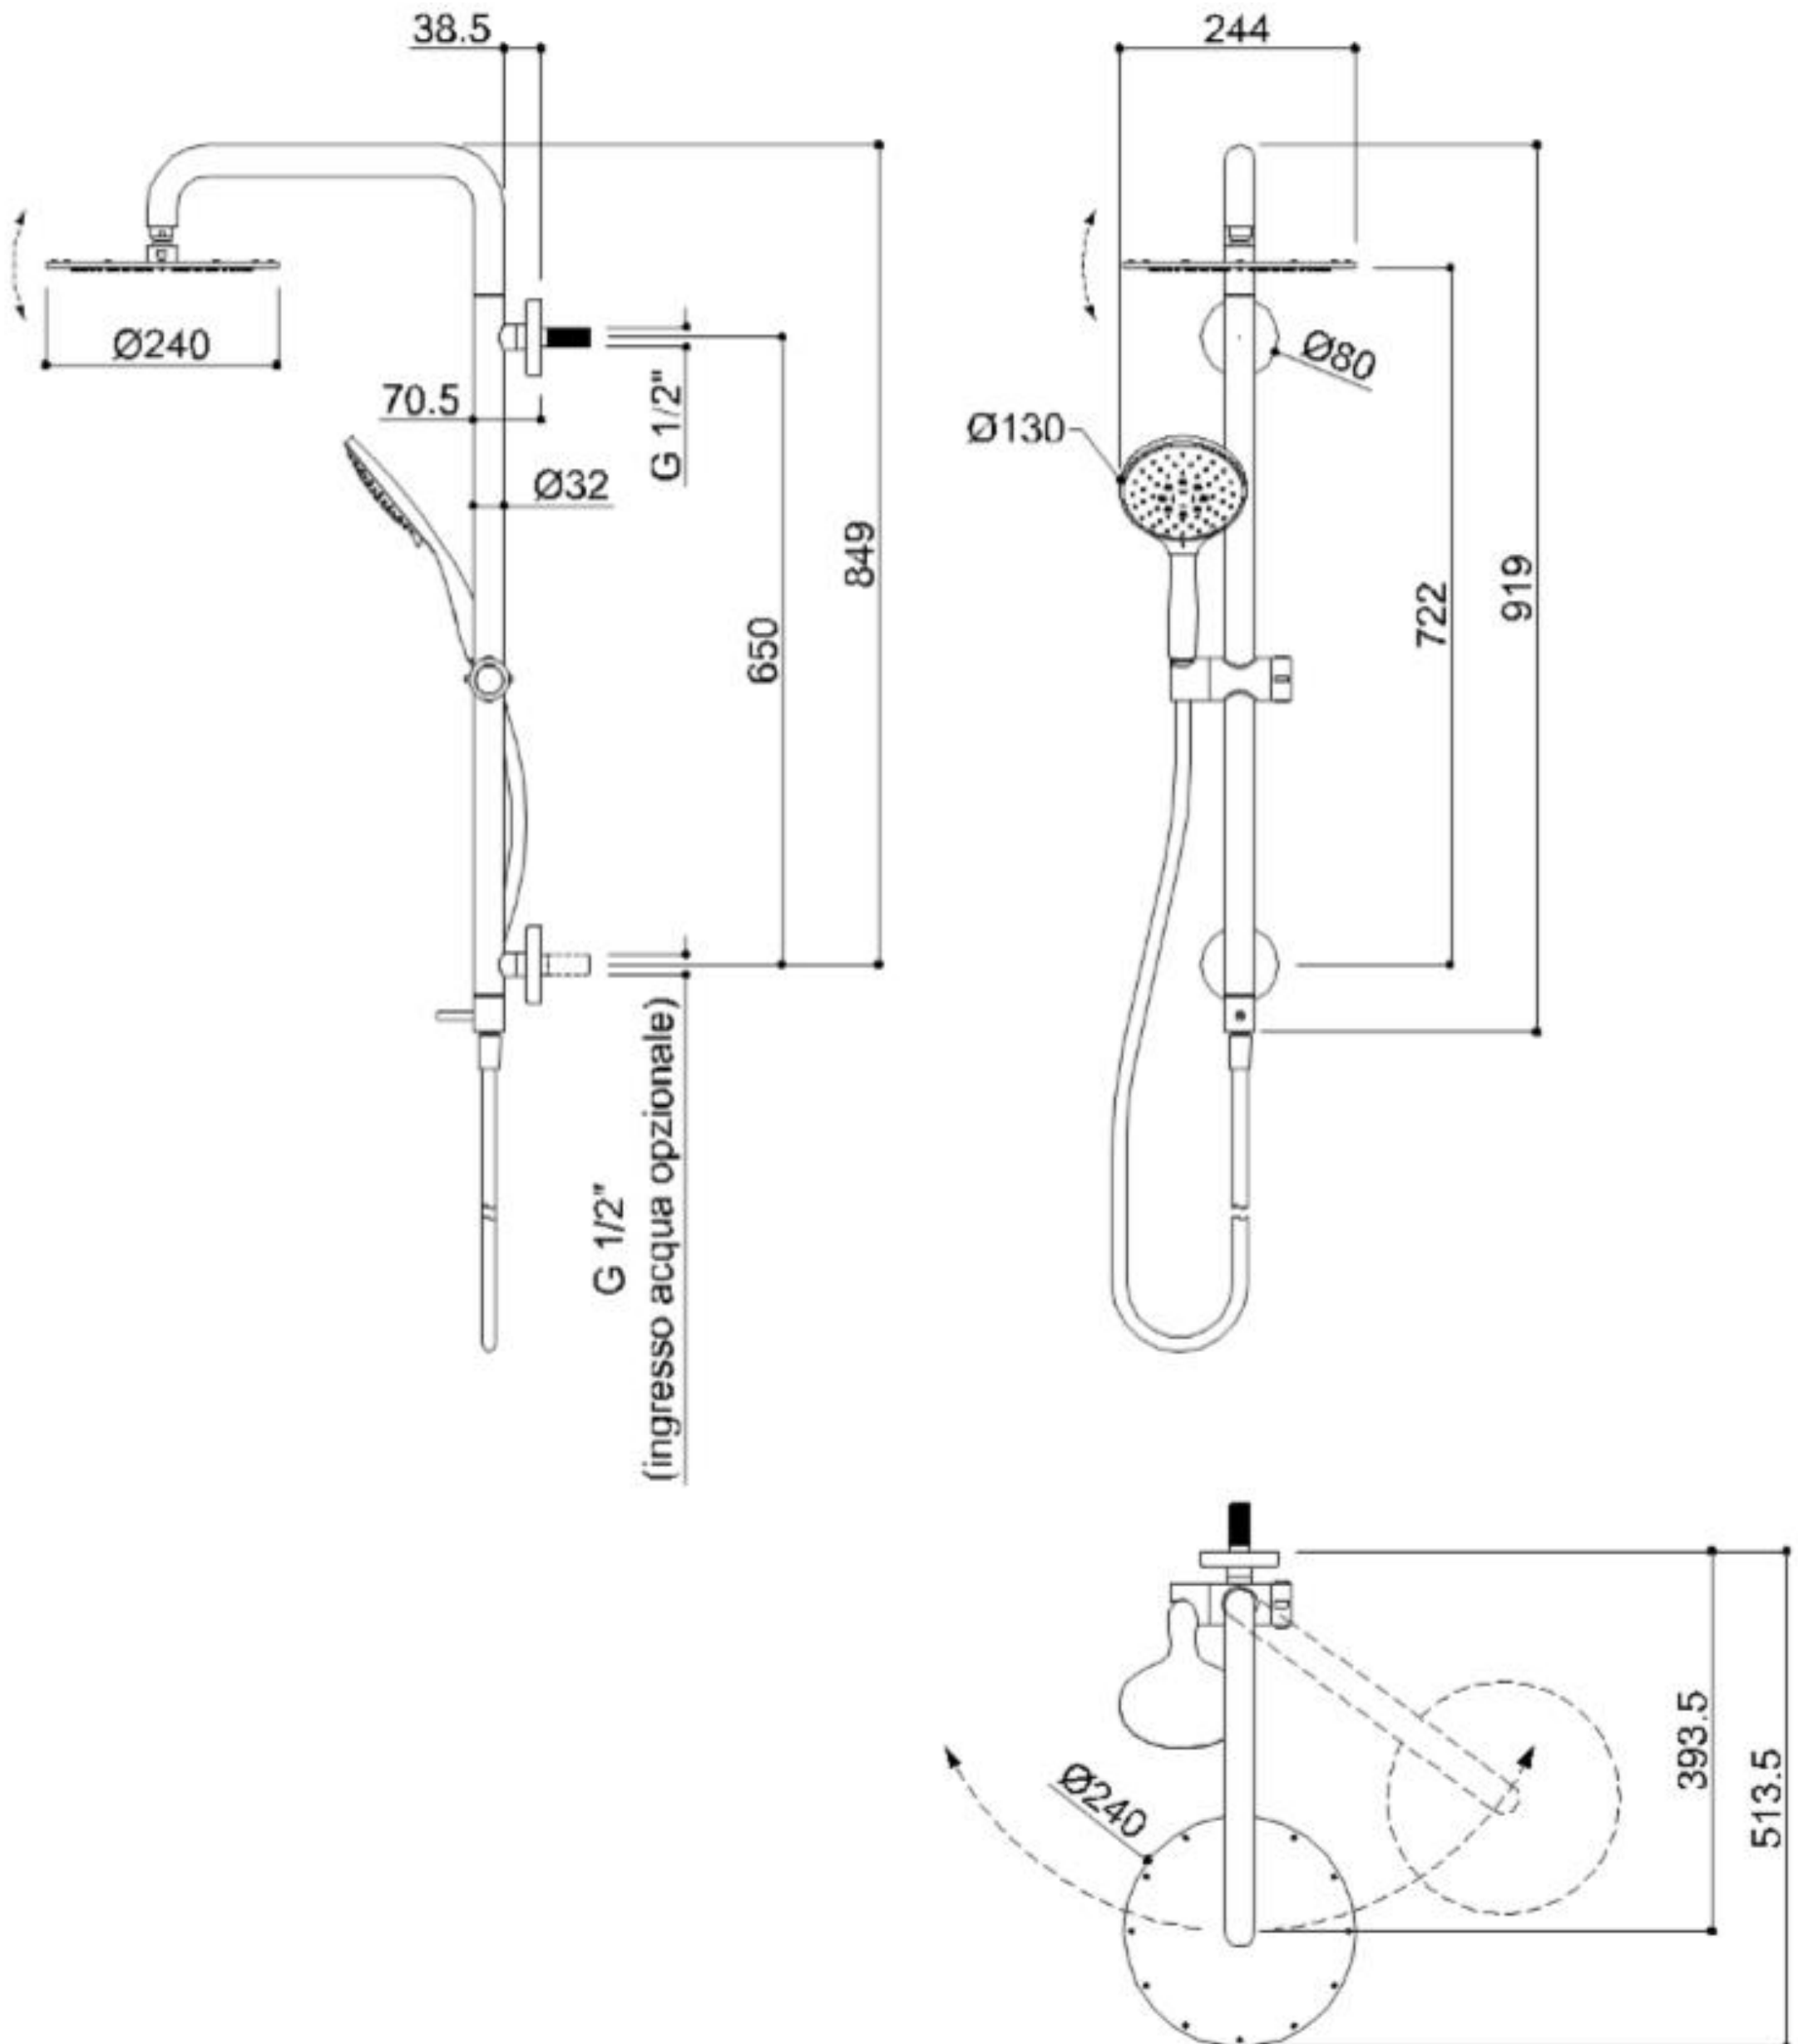

## DOUCHEKOLOM SOLO SAFE

Veilige douchekolom. Vervaardigd in RVS 304, Ø 32 mm met “Double Water Inlet” systeem. Draagvermogen 150 kg. Uitgerust met draaibare douchekop in roestvrij staal en 3-jet handdouche met verstelbare houder en anti-torsie flexibele slang. Ideaal voor gebruik in doucheruimtes.

De dubbelwandige greep zorgt ervoor dat de kolom een dubbele functie heeft.

- Geschikt voor een gebruikersgewicht tot 150 kg
- Afmetingen: AxBxC 244x513x919 (03)  
250x518x919 (02)
- Verkrijgbaar in: RVS satin N1  
polished N2

## DOUCHEKOLOM SOLO SAFE

Artn°	AxBxC (mm)	Gewicht	Belasting
With stainless steel shower head - ø 240 mm.			
H51GJS03xx	244x513x919	650	150
With ABS shower head - ø 250 mm.			
H51GJS02xx	250x518x919	650	150

## DOUCHEKOLOM SOLO SAFE

Artn° H51GJS03