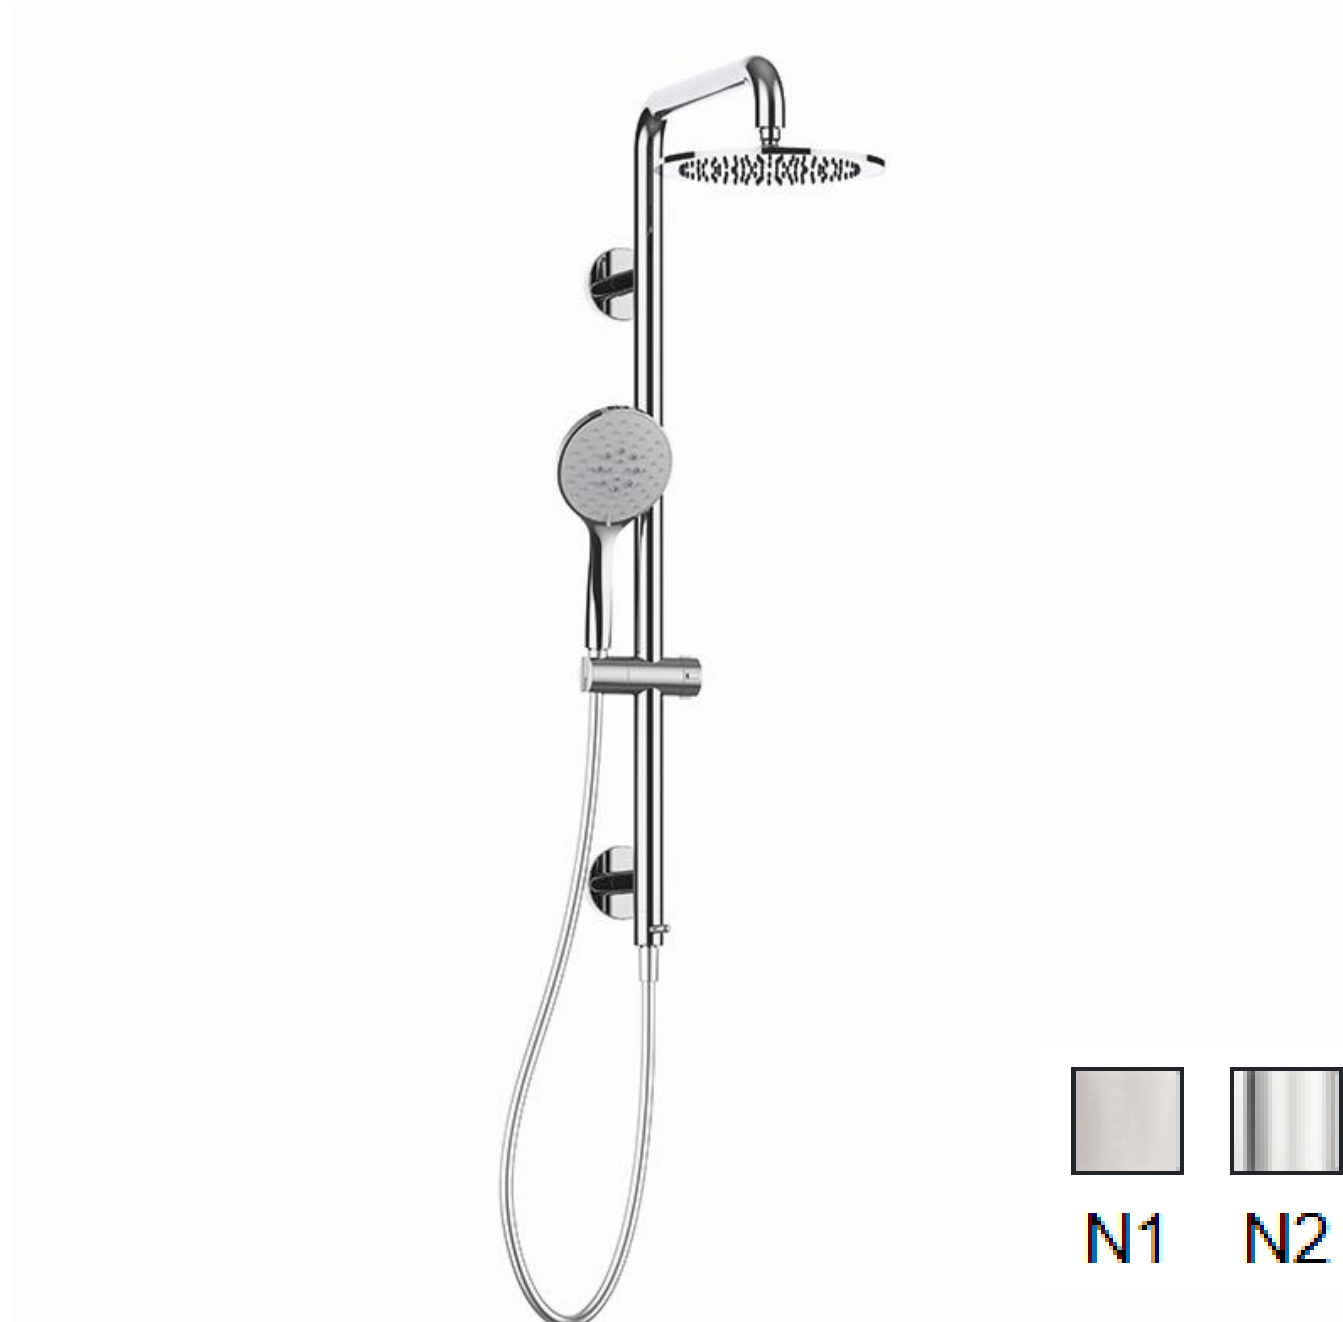

## DOUCHEKOLOM SOLO SAFE

Veilige douchekolom. Vervaardigd in RVS 304, Ø 32 mm met “Double Water Inlet” systeem. Draagvermogen 150 kg. Uitgerust met draaibare douchekop in roestvrij staal en 3-jet handdouche met verstelbare houder en anti-torsie flexibele slang. Ideaal voor gebruik in doucheruimtes.

De dubbelwandige greep zorgt ervoor dat de kolom een dubbele functie heeft.

- Geschikt voor een gebruikersgewicht tot 150 kg
- Afmetingen: AxBxC 244x513x919 (03)  
250x518x919 (02)
- Verkrijgbaar in: RVS satin N1  
polished N2

## DOUCHEKOLOM SOLO SAFE

Artn°	AxBxC (mm)	Gewicht	Belasting
With stainless steel shower head - ø 240 mm.			
H51GJS03xx	244x513x919	650	150
With ABS shower head - ø 250 mm.			
H51GJS02xx	250x518x919	650	150

## DOUCHEKOLOM SOLO SAFE

Artn° H51GJS03