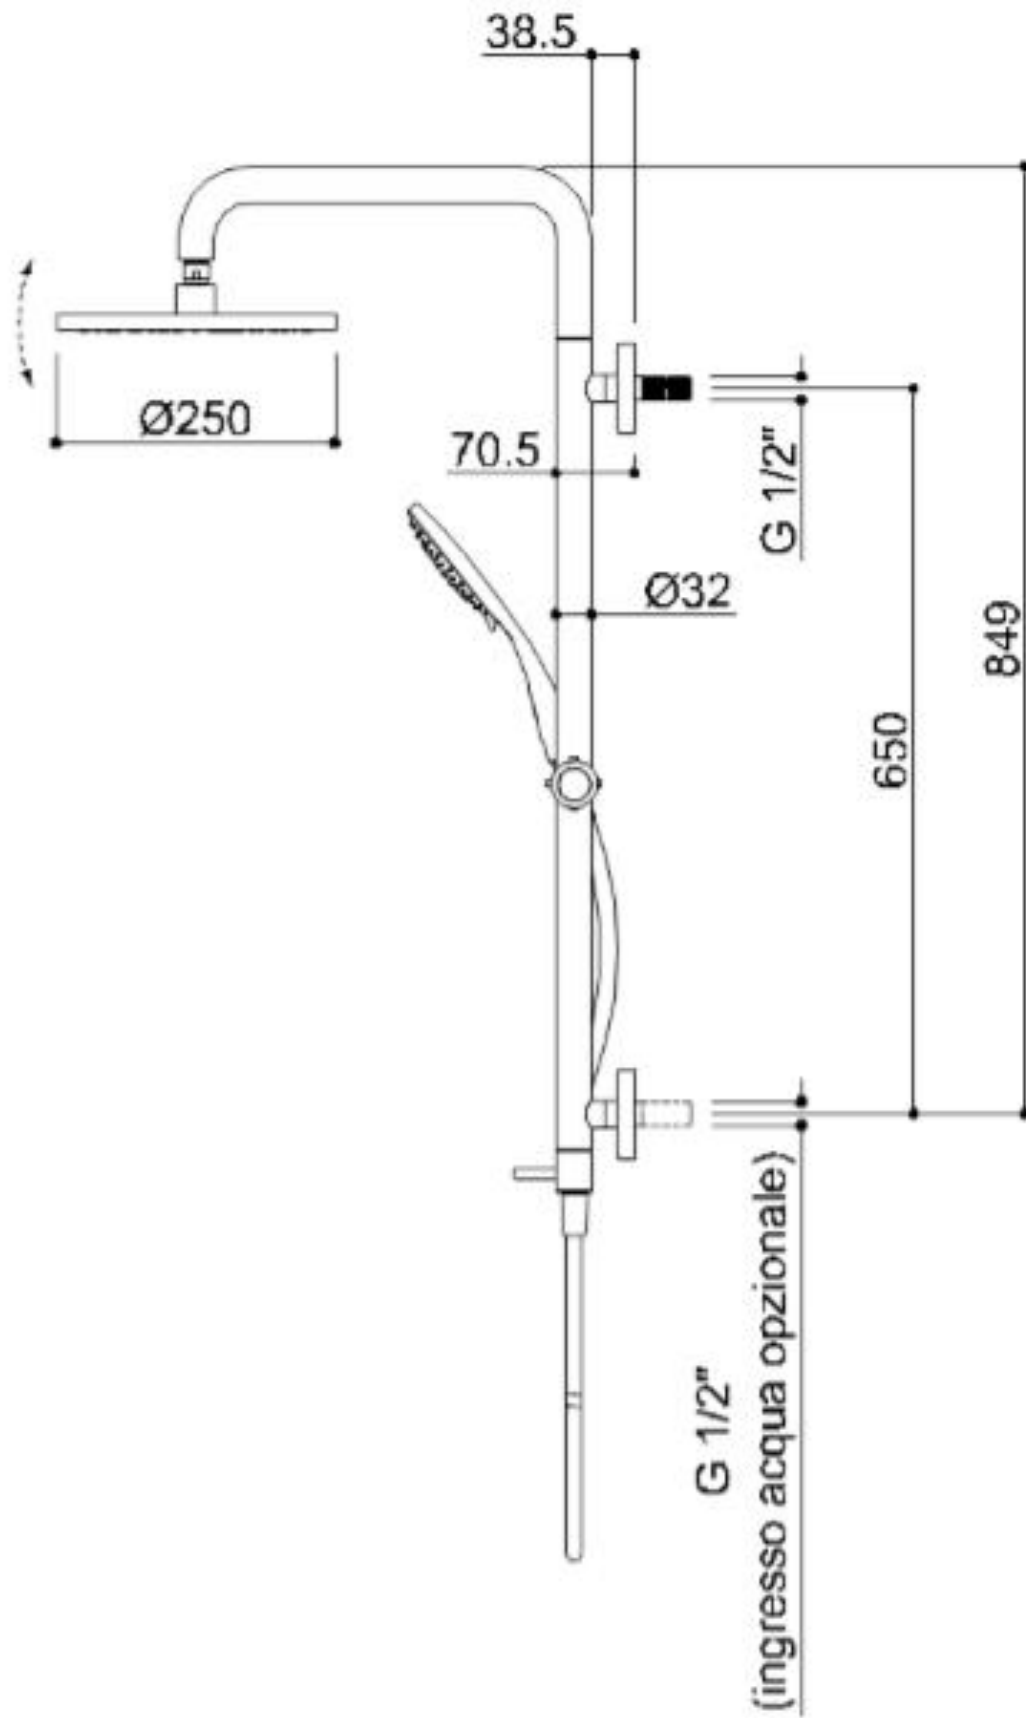

DOUCHEKOLOM SOLO SAFE

Artn° H51GJS02