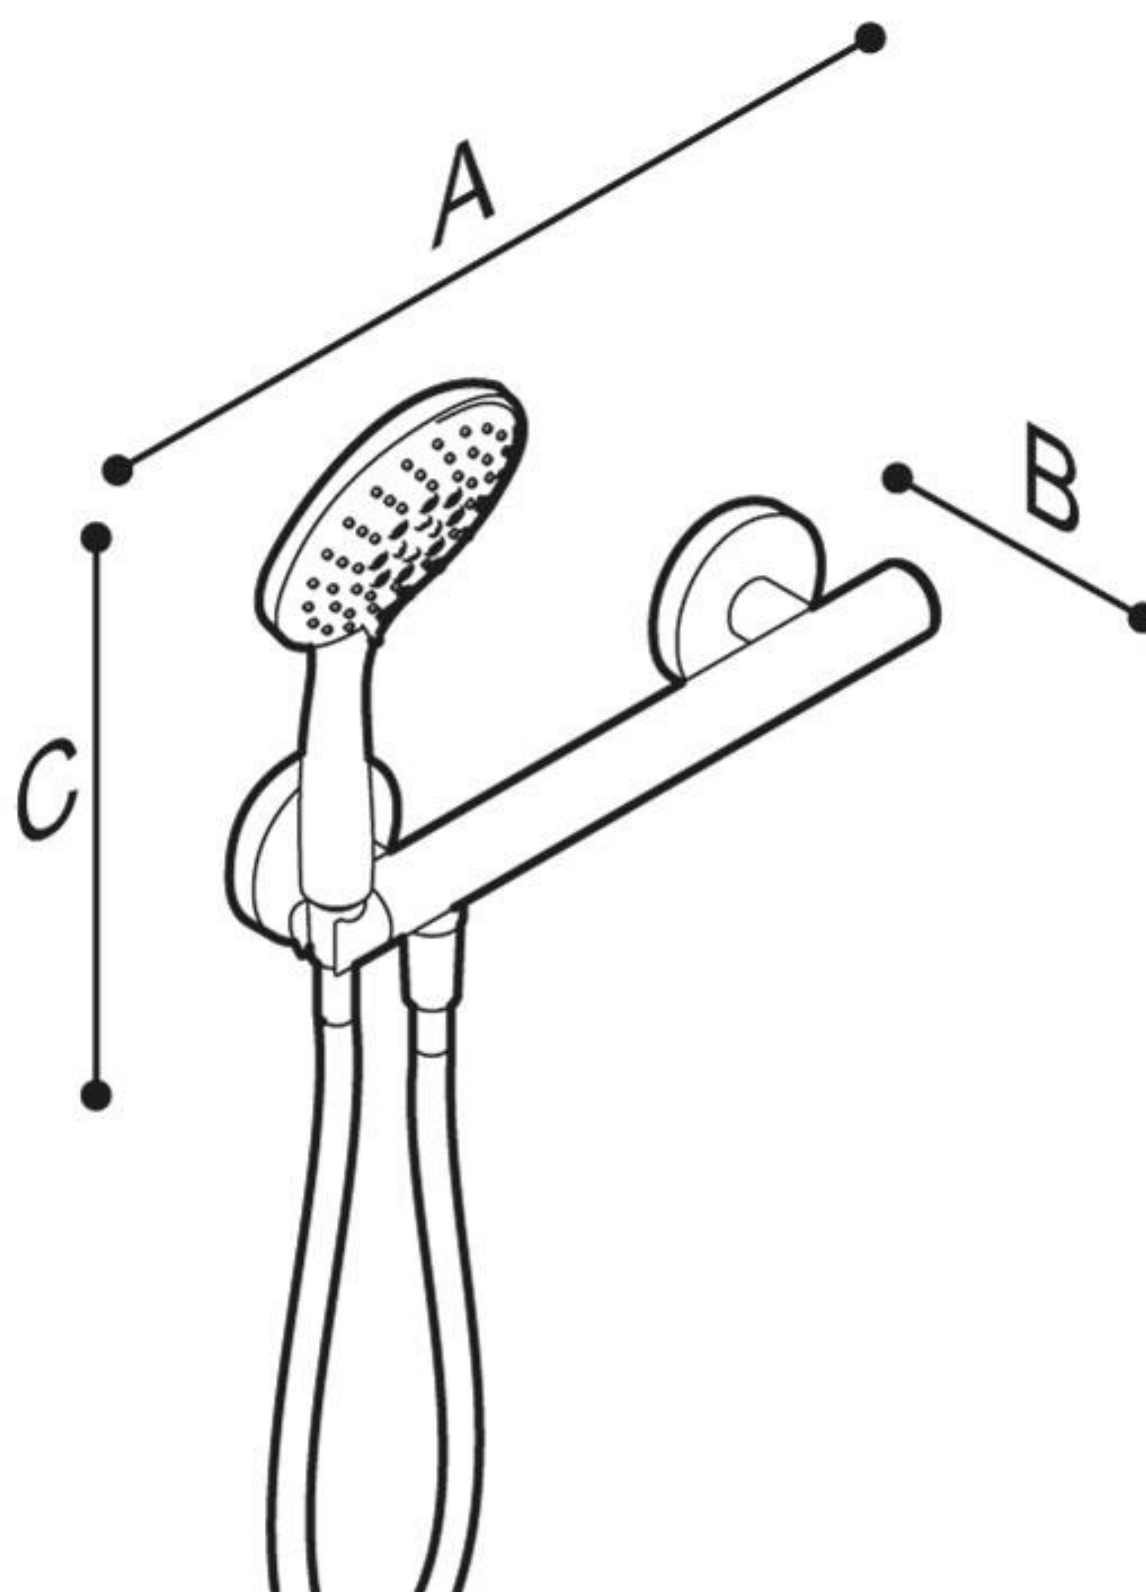

## DOUCHEKOLOM SOLO SAFE

Rechte veiligheidsgreep met waterafvoer voor handdouche. Vervaardigd in RVS 304, Ø 32 mm. Compleet met handdouche met 3 stralen en de haak aan de linker- of rechterkant. De dubbelwandige greep zorgt ervoor dat de kolom een dubbele functie heeft, linkse en rechtse versie beschikbaar.

- Afmetingen: AxBxC 384x111x665
- Verkrijgbaar in: RVS satin N1  
polished N2

## DOUCHEKOLOM SOLO SAFE

LH

Artn°	AxBxC (mm)	A1x C1 (mm)	gewicht	belasting
G18UGL03xx	384x70x670	236	2	150
G18UGR03xx	384x70x670	236	2	150

RH