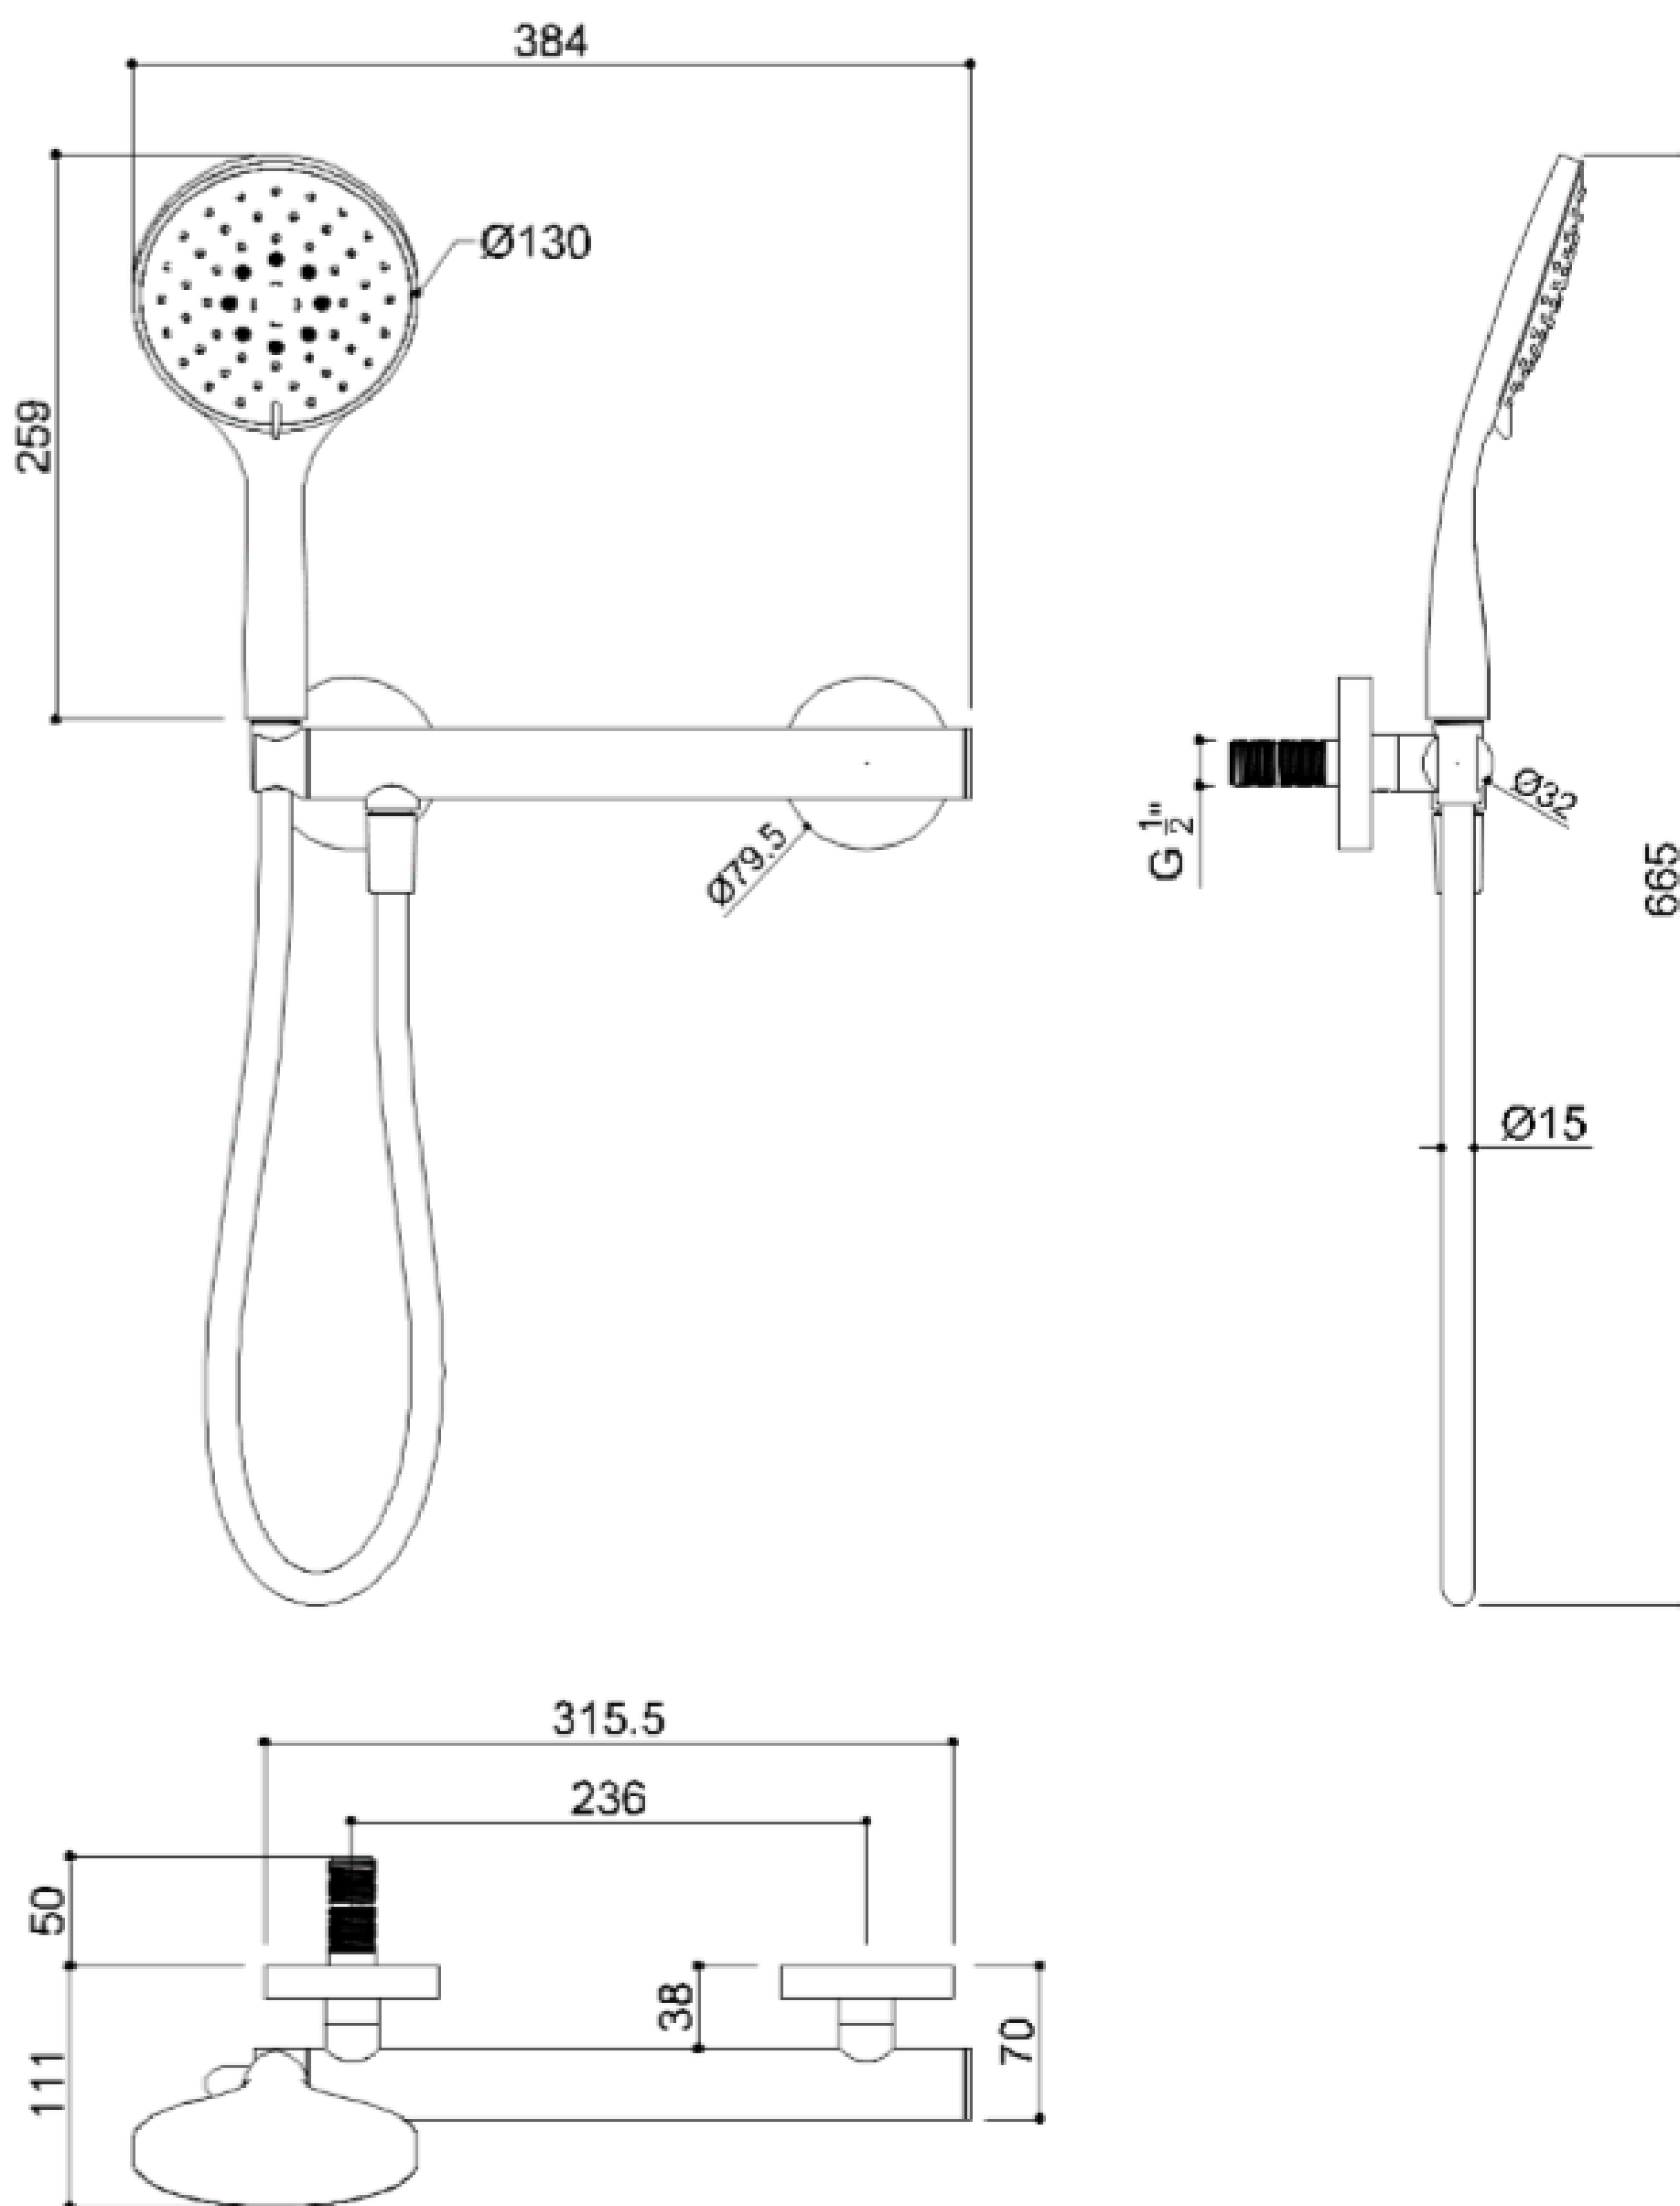

DOUCHEKOLOM SOLO SAFE