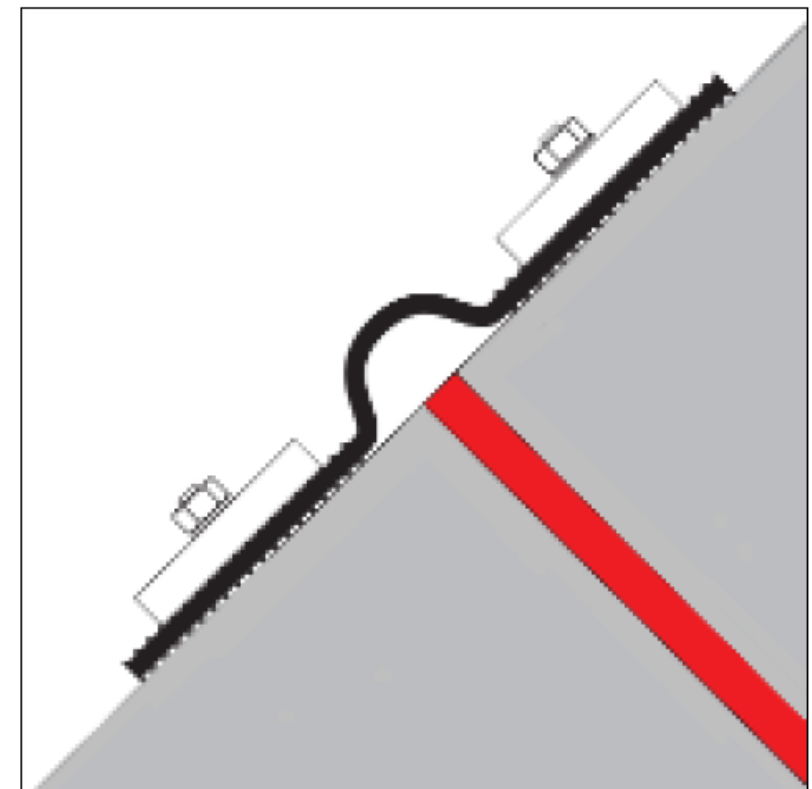

## ZW 360 waterstopvoegband

### Tricomer klemconstructie voor het afdichten van constructieve dilatatievoegen (DIN 18541-2)

**Beschrijving:** Hakoma Tricomer klemconstructie type ZW 360 is een dilatatievoegenband dat wordt toegepast bij het afdichten van constructieve dilatatievoegen. Het profiel wordt aan twee zijde bevestigd middels een klemconstructie. ZW 360 kan tot een waterdruk van 0,3 bar en een resulterende vervorming van 20 mm worden toegepast.

**Systemen:** Hakoma Tricomer klemconstructie type ZW 360 kan als een compleet systeem geleverd worden. Dat wil zeggen: lengte op maat inclusief eventuele vormstukken, ankers, klemflenzen, klemhoeken (binnen of buiten), zowel in gegalvaniseerde als RVS uitvoering en zwelkit. Eventueel egalisatiemortels voor ondergrondbehandeling. Bij bestelling onderdelen benoemen. Indien de band verwerkt wordt tot een systeem verzorgt Schrupf de bijhorende productietekeningen en vervolgens wordt uw order ingepland voor productie.

## ZW 360 waterstopvoegband

Type	Totale breedte (mm)	Breedte v/h rekgedeelte (cm)	Dikte v/h rekgedeelte (mm)	Hoogte v/d lus (mm)	Breedte van de lus (mm)	Rollengte (m1)
<b>DIN 18541-2</b>	<b>a</b>	<b>b</b>	<b>c</b>	<b>f</b>	<b>k</b>	
<b>ZW 360</b>	360	66	7	60	40	25
Toebehoren			Aantal		Lengte (m1)	Afmeting (mm)
<ul style="list-style-type: none"> <li>- Gegalvaniseerde strip met gaten Ø 10 mm H.O.H. 32 cm</li> <li>- Gegalvaniseerde binnen of buiten hoek</li> <li>- Gegalvaniseerde Chemische ankers</li> <li>- Zuurex zwelkit</li> </ul>			14 stuks per m1 ca. 1 koker per m1	(is 2 zijdig) (is 2 zijdig)	2	6 x 80 6 x 80 / (150 x 150)
<ul style="list-style-type: none"> <li>- RVS strip met gaten Ø 10 mm H.O.H. 32 cm</li> <li>- RVS binnen of buiten hoek</li> <li>- RVS Chemische ankers</li> <li>- Zuurex zwelkit, 1,5 meter per koker</li> </ul>			14 stuks per meter ca. 1 koker per m1	(is 2 zijdig) (is 2 zijdig)	2	6 x 80 6 x 80 / (150 x 150)