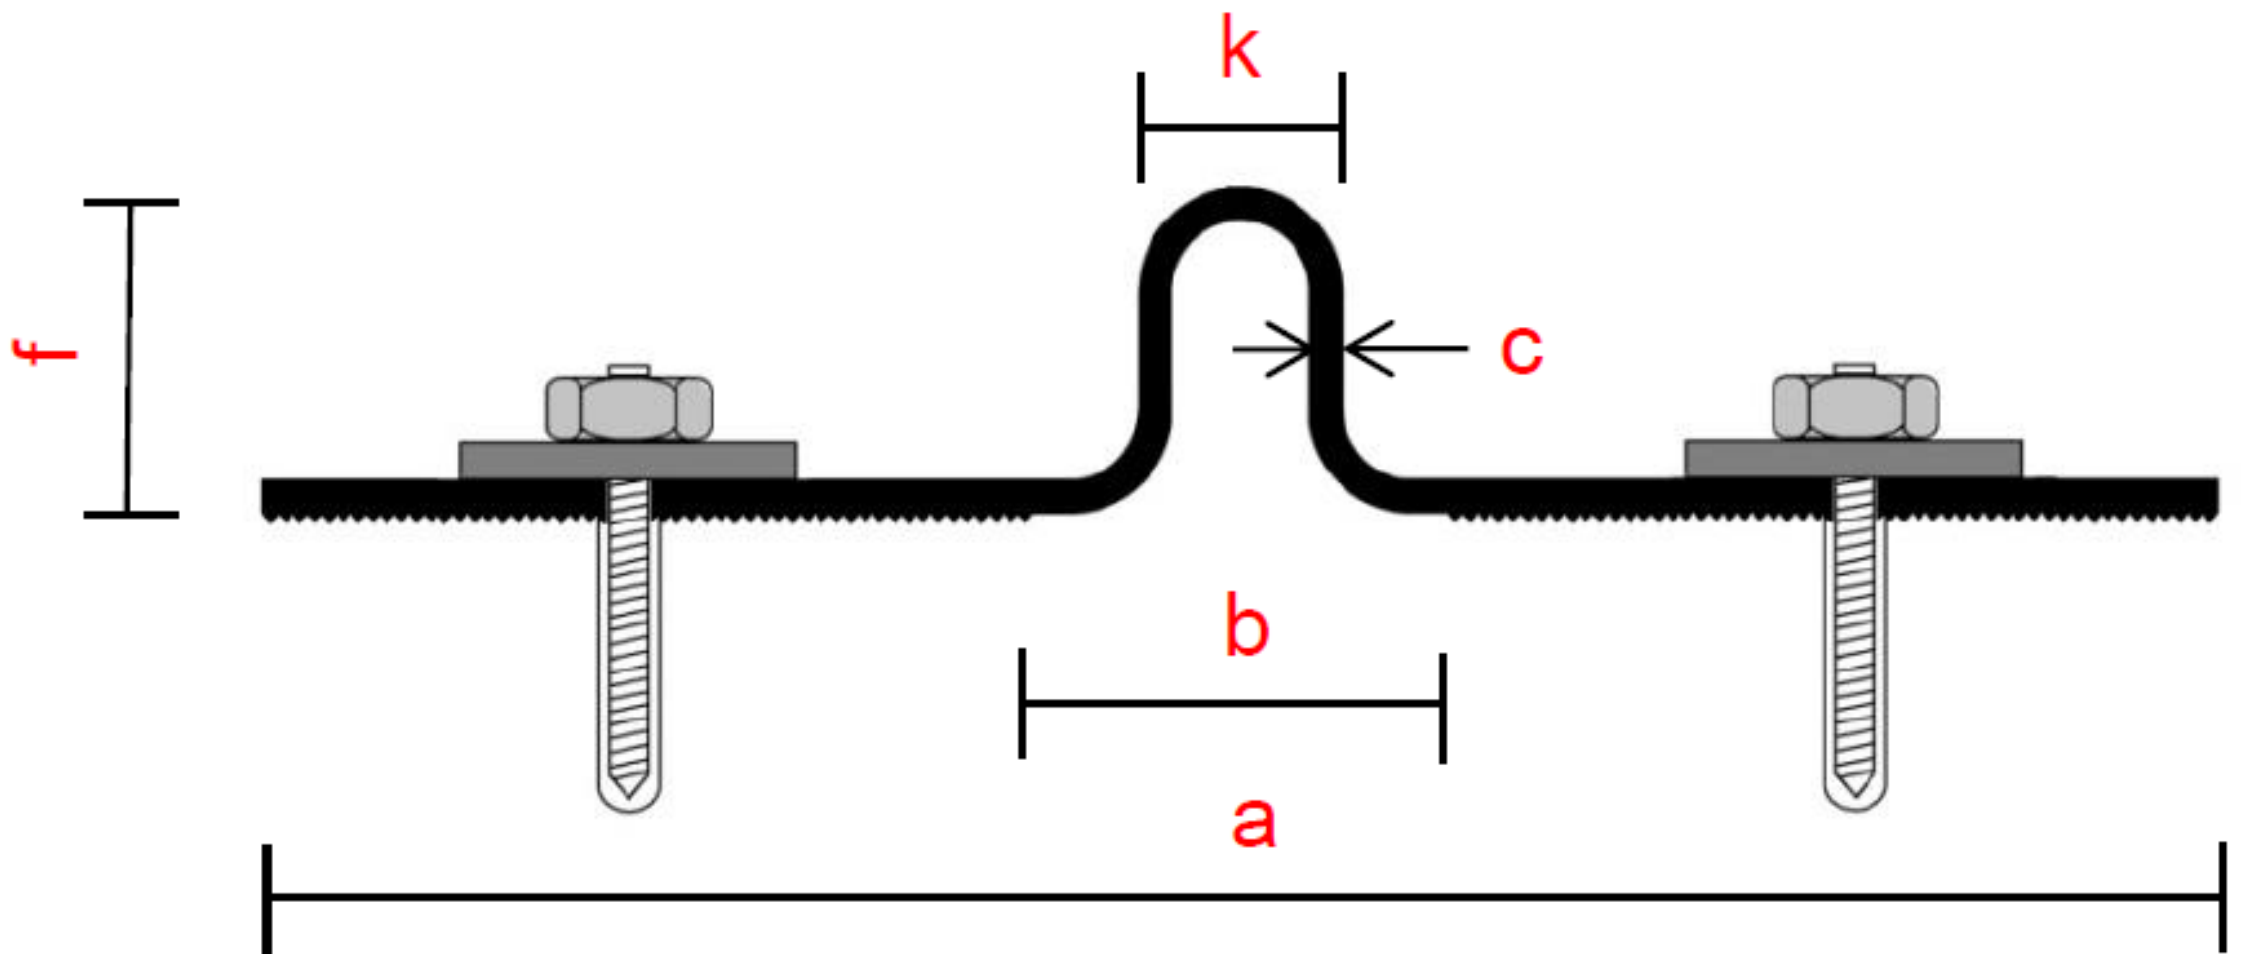

## ZW 360 waterstopvoegband

### Tricomer klemconstructie voor het afdichten van constructieve dilatatievoegen (DIN 18541-2)

**Beschrijving:** Hakoma Tricomer klemconstructie type ZW 360 is een dilatatievoegenband dat wordt toegepast bij het afdichten van constructieve dilatatievoegen. Het profiel wordt aan twee zijde bevestigd middels een klemconstructie. ZW 360 kan tot een waterdruk van 0,3 bar en een resulterende vervorming van 20 mm worden toegepast.

**Systemen:** Hakoma Tricomer klemconstructie type ZW 360 kan als een compleet systeem geleverd worden. Dat wil zeggen: lengte op maat inclusief eventuele vormstukken, ankers, klemflenzen, klemhoeken (binnen of buiten), zowel in gegalvaniseerde als RVS uitvoering en zwelkit. Eventueel egalisatiemortels voor ondergrondbehandeling. Bij bestelling onderdelen benoemen. Indien de band verwerkt wordt tot een systeem verzorgt Schrupf de bijhorende productietekeningen en vervolgens wordt uw order ingepland voor productie.

## ZW 360 waterstopvoegband

Type	Totale breedte (mm)	Breedte v/h rekgedeelte (cm)	Dikte v/h rekgedeelte (mm)	Hoogte v/d lus (mm)	Breedte van de lus (mm)	Rollengte (m1)
<b>DIN 18541-2</b>	<b>a</b>	<b>b</b>	<b>c</b>	<b>f</b>	<b>k</b>	
<b>ZW 360</b>	360	66	7	60	40	25
Toebehoren			Aantal		Lengte (m1)	Afmeting (mm)
<ul style="list-style-type: none"> <li>- Gegalvaniseerde strip met gaten Ø 10 mm H.O.H. 32 cm</li> <li>- Gegalvaniseerde binnen of buiten hoek</li> <li>- Gegalvaniseerde Chemische ankers</li> <li>- Zuurex zwelkit</li> </ul>			14 stuks per m1 ca. 1 koker per m1	(is 2 zijdig) (is 2 zijdig)	2	6 x 80 6 x 80 / (150 x 150)
<ul style="list-style-type: none"> <li>- RVS strip met gaten Ø 10 mm H.O.H. 32 cm</li> <li>- RVS binnen of buiten hoek</li> <li>- RVS Chemische ankers</li> <li>- Zuurex zwelkit, 1,5 meter per koker</li> </ul>			14 stuks per meter ca. 1 koker per m1	(is 2 zijdig) (is 2 zijdig)	2	6 x 80 6 x 80 / (150 x 150)