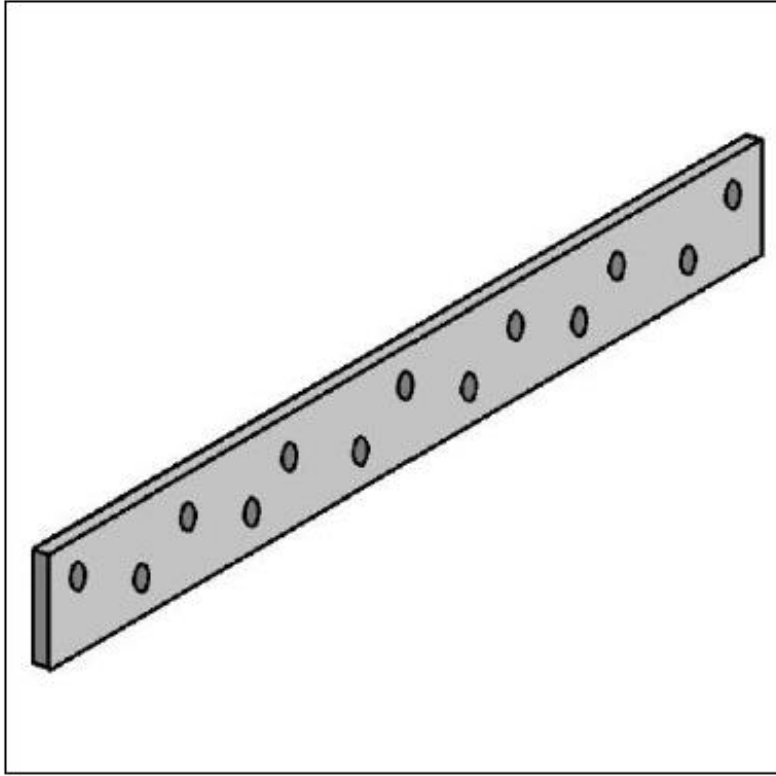

ZW 360 waterstopvoegband

Klemstrip