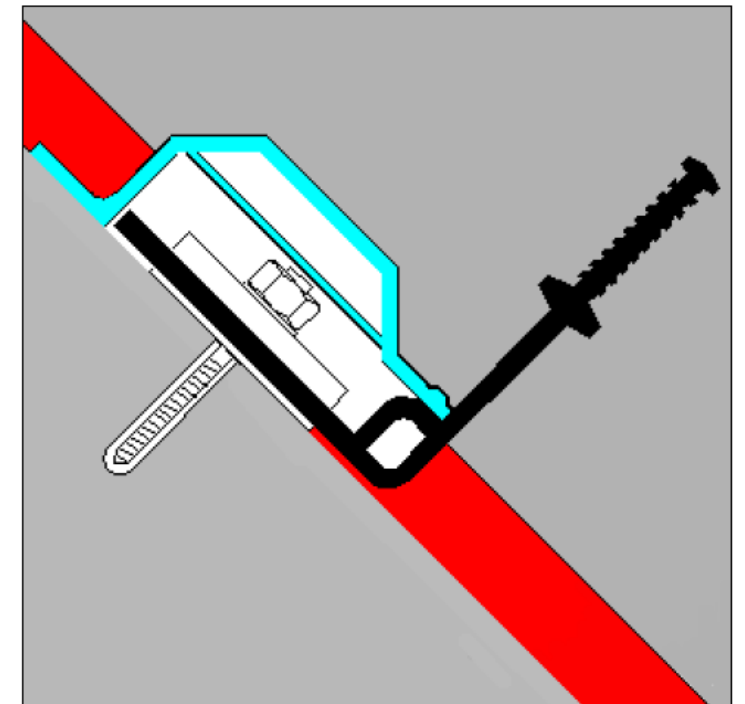

FM 500 K waterstopvoegband

FM K / Grote SBA klem Afdekprofiel KSP230