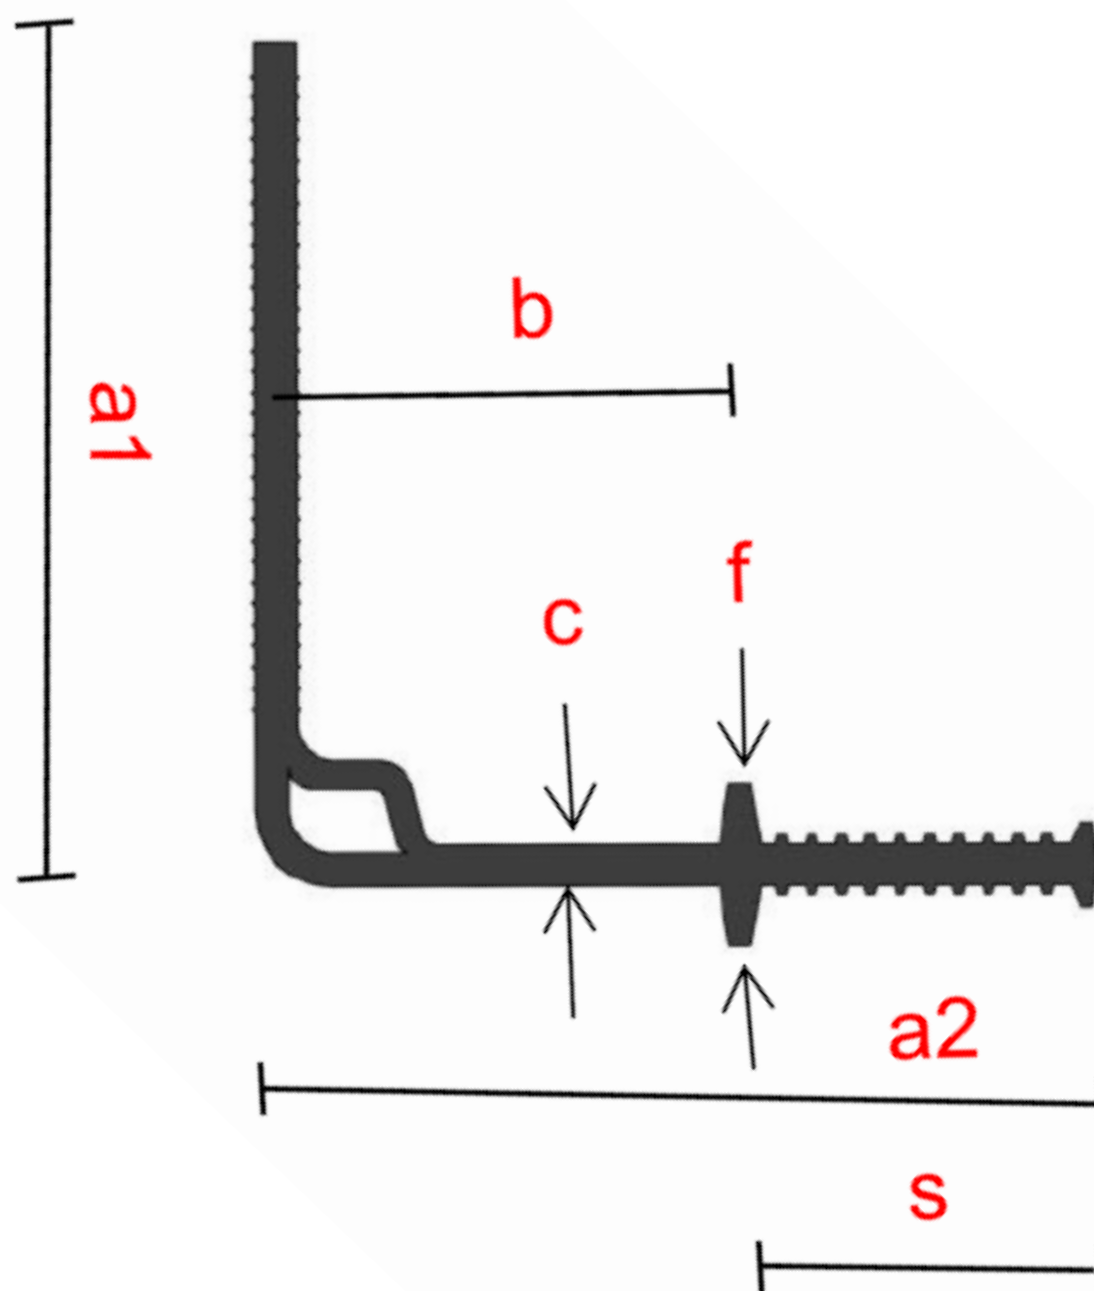

FM 500 K waterstopvoegband

Rubber klemconstructie voor het afdichten van constructieve dilatatievoegen bij aansluitingen nieuw aan bestaand (DIN 7865-2)

Beschrijving: Hakoma elastomeer klemconstructie type FM 500 K is een dilatatievoegenband dat wordt toegepast bij het afdichten van constructieve dilatatievoegen tussen bestaande bouw en nieuwbouw. Het profiel wordt aan de ene zijde bevestigd middels een klemconstructie en aan de andere zijde ingestort. Het dilatatievoegenband wordt op zijn plaats gehouden met voegenband klemmen die d.m.v. een vlechtdraad aan de wapening worden bevestigd.

Systemen: Hakoma elastomeer klemconstructie type FM 500 K kan als een compleet systeem geleverd worden. Dat wil zeggen: lengte op maat inclusief eventuele vormstukken, ankers, klemflenzen, klemhoeken (binnen of buiten), zowel in gegalvaniseerde als RVS uitvoering, onderlegrubber strook, zwelkit en afdekprofiel. Eventueel egalisatiemortels voor ondergrondbehandeling.

Type	Totale breedte (mm)	Breedte v/h dilatatiedeel (cm)	Band dikte (mm)	Breedte v/h dichtingsdeel (mm)	Hoogte v/d profielankers (mm)	Rollengte (m1)	Waterdruk (bar)	Vervorming Vr (mm)
DIN 7865-2	a1/a2	b	c	s	f			
FM 500 K	255/272	172	13	100	38	20	2,0	20

KSP	Afdekprofiel voor de bewegingskamer van de flensconstructie		
-----	---	--	--

Toebehoren	Afmeting		
	Klemflens	onderlegrubber	verbindingsankers
Klemflens / onderlegrubber / verbindingsanker	40 x 6 80 x 8 80 x 10 100 x 10 100 x 12 120 x 10 120 x 12	50 x 4 80 x 4 80 x 4 100 x 4 100 x 4 120 x 4 120 x 4	M 10 x 115 M 12 x 160 M 16 x 190 M 16 x 190 M 16 x 190 M 20 x 260 M 20 x 260