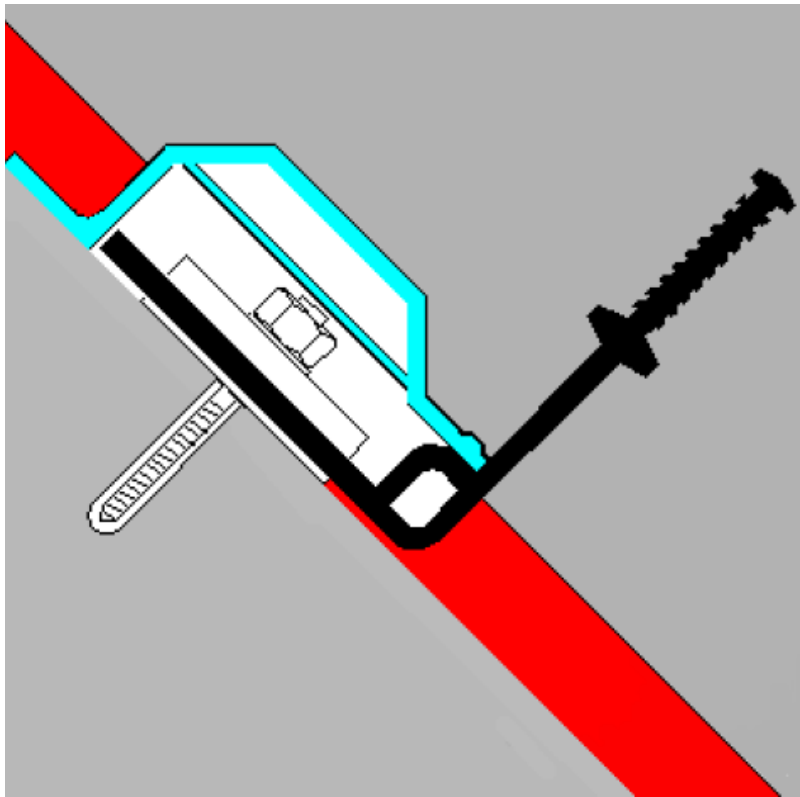

FM 500 K waterstopvoegband

Rubber klemconstructie voor het afdichten van constructieve dilatatievoegen bij aansluitingen nieuw aan bestaand (DIN 7865-2)

Beschrijving: Hakoma elastomeer klemconstructie type FM 500 K is een dilatatievoegenband dat wordt toegepast bij het afdichten van constructieve dilatatievoegen tussen bestaande bouw en nieuwbouw. Het profiel wordt aan de ene zijde bevestigd middels een klemconstructie en aan de andere zijde ingestort. Het dilatatievoegenband wordt op zijn plaats gehouden met voegenband klemmen die d.m.v. een vlechtdraad aan de wapening worden bevestigd.

Systemen: Hakoma elastomeer klemconstructie type FM 500 K kan als een compleet systeem geleverd worden. Dat wil zeggen: lengte op maat inclusief eventuele vormstukken, ankers, klemflenzen, klemhoeken (binnen of buiten), zowel in gegalvaniseerde als RVS uitvoering, onderlegrubber strook, zwelkit en afdekprofiel. Eventueel egalisatiemortels voor ondergrondbehandeling.

Bij bestelling onderdelen benoemen.

Indien de band verwerkt wordt tot een systeem verzorgt Schrumpf de bijhorende productietekeningen en vervolgens wordt uw order ingepland voor productie.

FM 500 K waterstopvoegband