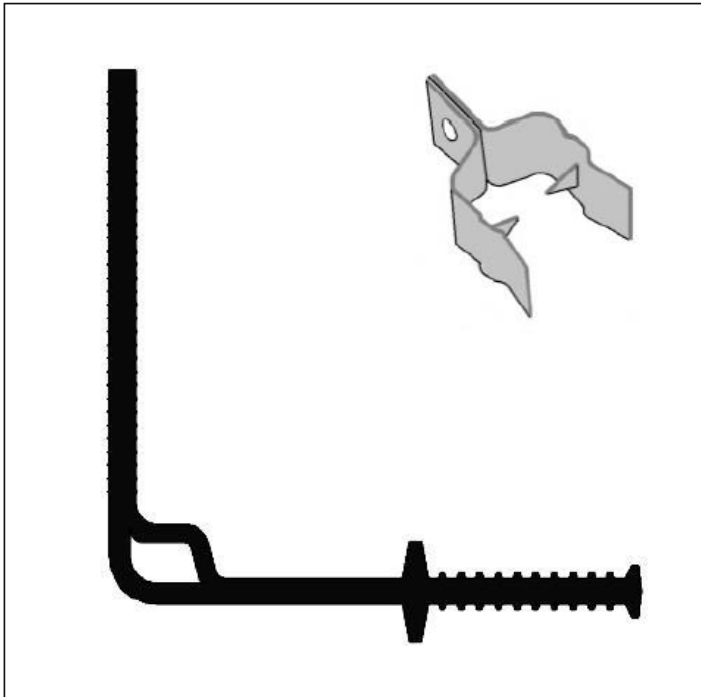

FM 500 K waterstopvoegband

FM K / Grote SBA klem Afdekprofiel KSP230