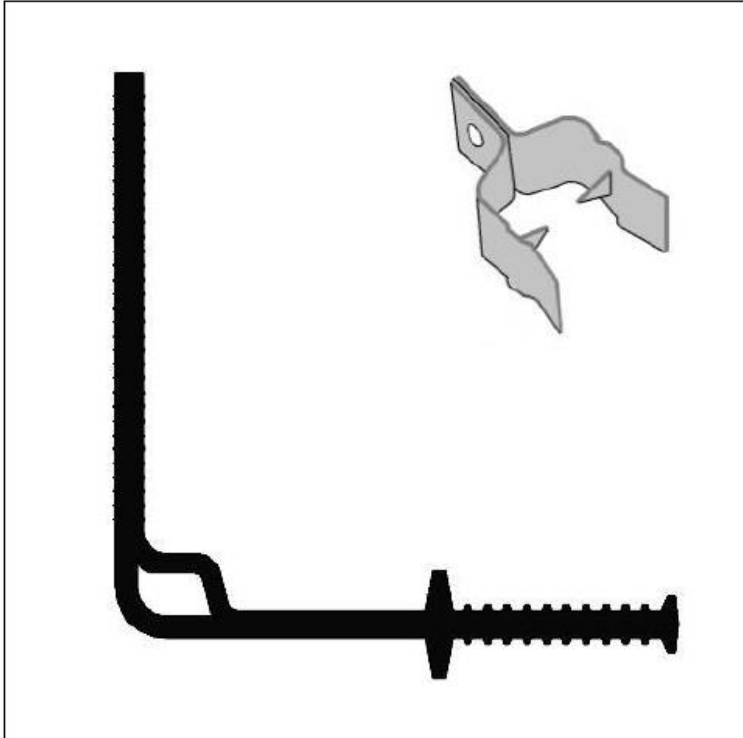

FM 350 K waterstopvoegband

FM K / Grote SBA klem

Afdekprofiel KSP230

Klemstrip