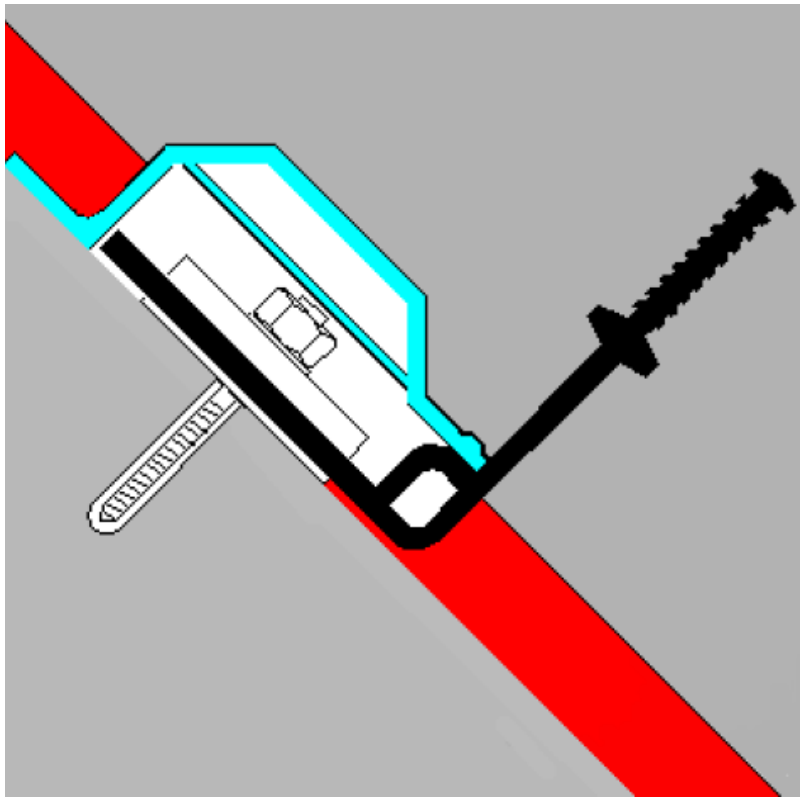

## FM 350 K waterstopvoegband

### Rubber klemconstructie voor het afdichten van constructieve dilatatievoegen bij aansluitingen nieuw aan bestaand (DIN 7865-2)

**Beschrijving:** Hakoma elastomeer klemconstructie type FM 350 K is een dilatatievoegenband dat wordt toegepast bij het afdichten van constructieve dilatatievoegen tussen bestaande bouw en nieuwbouw. Het profiel wordt aan de ene zijde bevestigd middels een klemconstructie en aan de andere zijde ingestort. Het dilatatievoegenband wordt op zijn plaats gehouden met voegenband klemmen die d.m.v. een vlechtdraad aan de wapening worden bevestigd.

**Systemen:** Hakoma elastomeer klemconstructie type FM 350 K kan als een compleet systeem geleverd worden. Dat wil zeggen: lengte op maat inclusief eventuele vormstukken, ankers, klemflenzen, klemhoeken (binnen of buiten), zowel in gegalvaniseerde als RVS uitvoering, onderlegrubber strook, zwelkit en afdekprofiel. Eventueel egalisatiemortels voor ondergrondbehandeling.