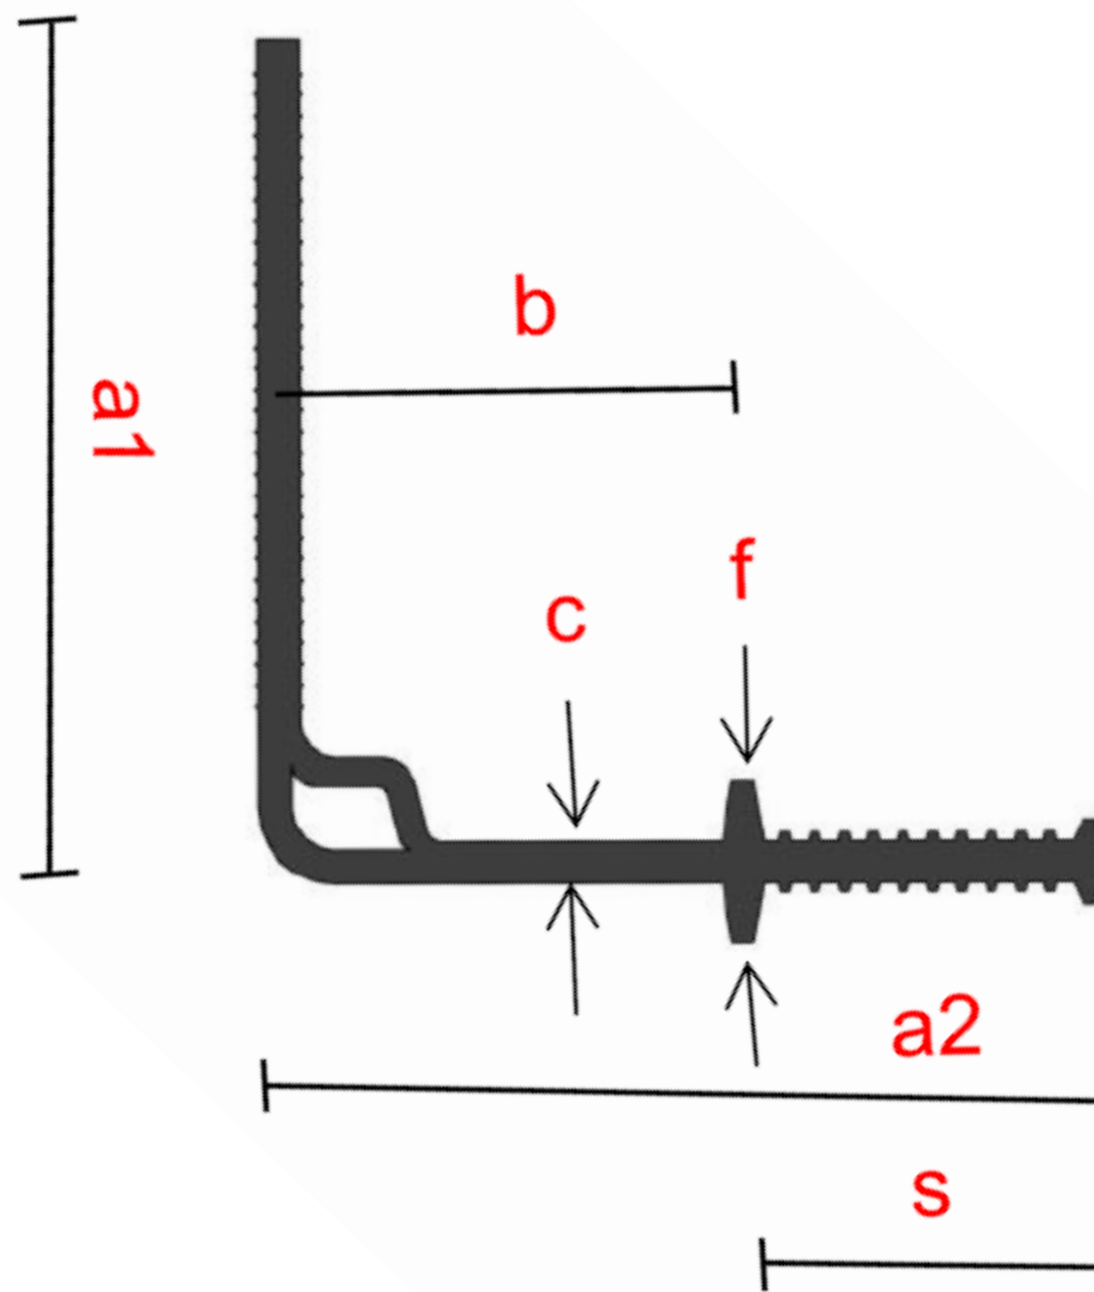

### Rubber klemconstructie voor het afdichten van constructieve dilatatievoegen bij aansluitingen nieuw aan bestaand (DIN 7865-2)

**Beschrijving:** Hakoma elastomeer klemconstructie type FM 350 K is een dilatatievoegenband dat wordt toegepast bij het afdichten van constructieve dilatatievoegen tussen bestaande bouw en nieuwbouw. Het profiel wordt aan de ene zijde bevestigd middels een klemconstructie en aan de andere zijde ingestort. Het dilatatievoegenband wordt op zijn plaats gehouden met voegenband klemmen die d.m.v. een vlechtdraad aan de wapening worden bevestigd.

**Systemen:** Hakoma elastomeer klemconstructie type FM 350 K kan als een compleet systeem geleverd worden. Dat wil zeggen: lengte op maat inclusief eventuele vormstukken, ankers, klemflenzen, klemhoeken (binnen of buiten), zowel in gegalvaniseerde als RVS uitvoering, onderlegrubber strook, zwelkit en afdekprofiel. Eventueel egalisatiemortels voor ondergrondbehandeling.

## FM 350 K waterstopvoegband

Type	Totale breedte (mm)	Breedte v/h dilatatiedeel (cm)	Band dikte (mm)	Breedte v/h dichtingsdeel (mm)	Hoogte v/d profielankers (mm)	Rollengte (m1)	Waterdruk (bar)	Vervorming Vr (mm)	
<b>DIN 7865-2</b>	<b>a1/a2</b>	<b>b</b>	<b>c</b>	<b>s</b>	<b>f</b>				
FM 350 K	190/200	115	10	85	38	20	1,5	20	
KSP	Afdekprofiel voor de bewegingskamer van de flensconstructie								

Toebehoren	Afmeting		
	Klemflens	onderlegrubber	verbindingsankers
Klemflens / onderlegrubber / verbindingsanker	40 x 6 80 x 8 80 x 10 100 x 10 100 x 12 120 x 10 120 x 12	50 x 4 80 x 4 80 x 4 100 x 4 100 x 4 120 x 4 120 x 4	M 10 x 115 M 12 x 160 M 16 x 190 M 16 x 190 M 16 x 190 M 20 x 260 M 20 x 260