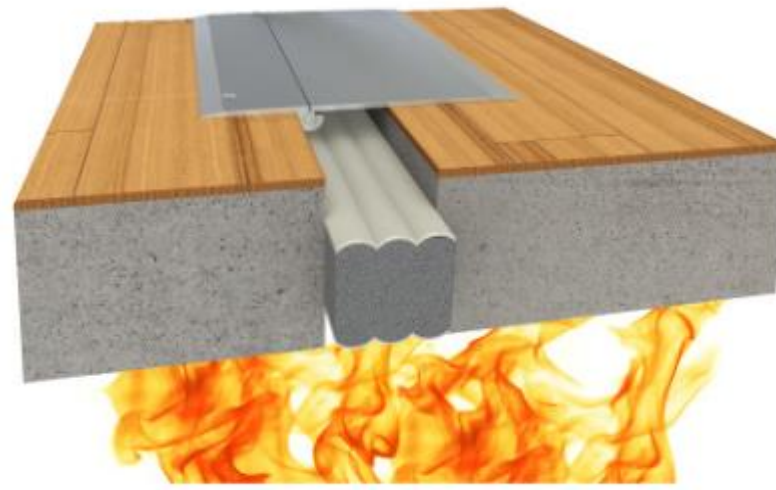

JointMaster® Expansion Joint Systems

995 Fire Rated Foam

Brandwerend schuim 995 3 uur

Productinformatie:

- Standaard systeem wordt geleverd met één siliconen gecoate voorkant. Ongecoate en dubbelzijdige coatings zijn ook beschikbaar:

Productnaam voorbeeld	Coating stijl
J990x3-xxx	Standaard
J990x3-xxx DS	Dubbele coating
J990x3-xxx UC	Geen coating

- Biedt een brandwerendheid van 3 uur in overeenstemming met UL-2079 en ULC-5115.
- Systeem voldoet aan +- 50% bewegingsvereisten.
- 995-systeem vertrouwt niet op het siliconenoppervlak voor zijn beoordeling. Het schuim is geïmpregneerd met brandvertragend materiaal, wat betekent dat de classificatie niet wordt aangetast door vandalisme of schade aan het siliconen oppervlak.
- Optie: Enkelvoudig slagvast vlak, standaardkleuren: Limestone, Tru-White.

Brandwerend schuim 995 3 uur

- Afdichtingsmateriaal is UV-stabiel en bestand tegen oplosmiddelen.
- Brandschuimafdichtingen zijn waterdicht en hebben tevens geluiddempende eigenschappen.
- Geschikt voor verticale en horizontale gewrichtsbewegingen.
- Schuim met open cellen zet zichzelf voortdurend uit, waardoor het systeem een waterdichte afdichting kan behouden terwijl het snelle gewrichtsbewegingen ondergaat.
- 995-schuimafdichting wordt in voorgecomprimeerd lengtes van 2 m aangeleverd.
- Systeem is verkrijgbaar in 26 standaardkleuren (aangepaste kleuren beschikbaar)