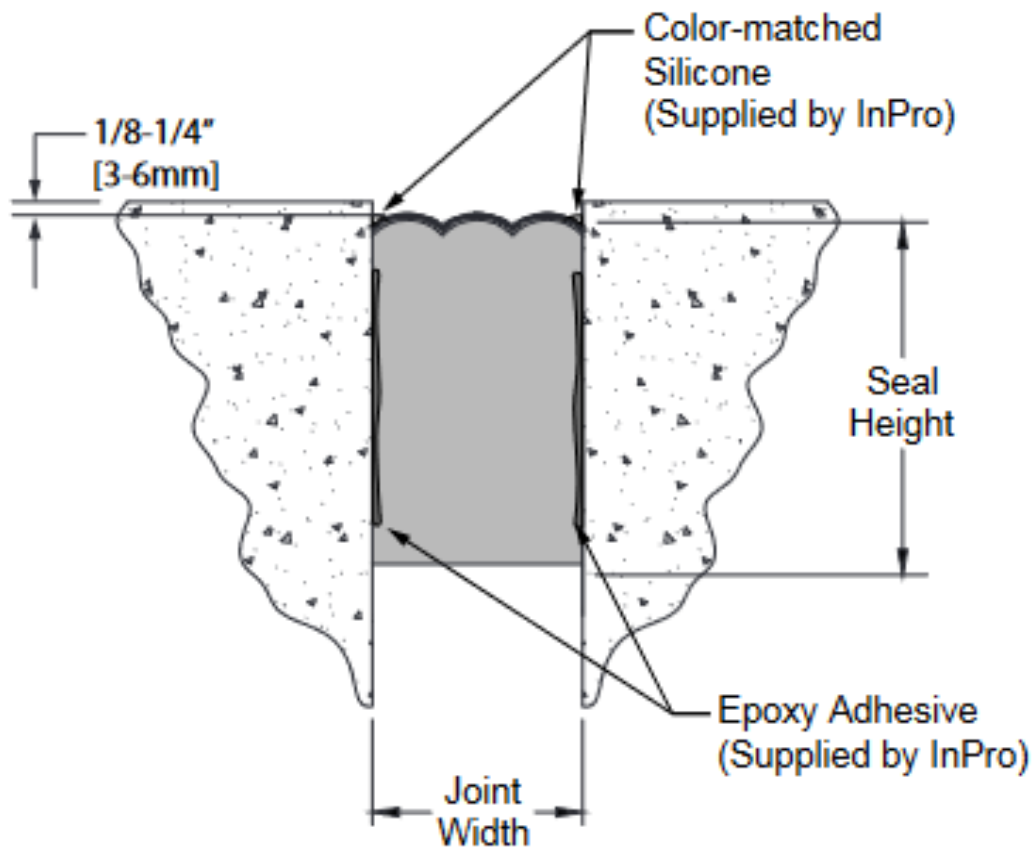

Brandwerend schuim 995 3 uur

995H3 Series Floor/Floor
(995H3-250 System Shown)