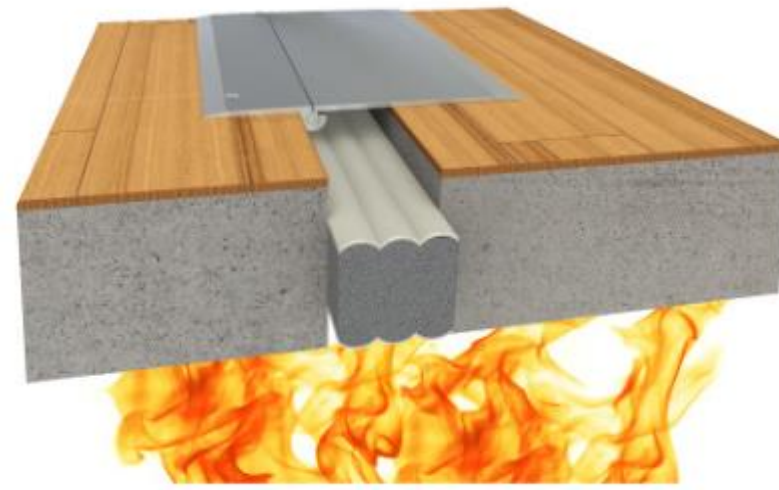

JointMaster® Expansion Joint Systems

990

Fire Rated Foam

Brandwerend schuim 990 3 uur

Productinformatie:

- Standaard systeem wordt geleverd met één siliconen gecoate voorkant. Ongecoate en dubbelzijdige coatings zijn ook beschikbaar:

Productnaam voorbeeld	Coating stijl
J990x3-xxx	Standaard
J990x3-xxx DS	Dubbele coating
J990x3-xxx UC	Geen coating

- Biedt een brandwerendheid van 3 uur in overeenstemming met UL-2079 en ULC-5115.
- Systeem voldoet aan +- 25% bewegingsvereisten.
- 990-systeem vertrouwt niet op het siliconenoppervlak voor zijn beoordeling. Het schuim is geïmpregneerd met brandvertragend materiaal, wat betekent dat de classificatie niet wordt aangetast door vandalisme of schade aan het siliconen oppervlak.
- Optie: Enkelvoudig slagvast vlak, standaardkleuren: Limestone, Tru-White.

Brandwerend schuim 990 3 uur

- Afdichtingsmateriaal is UV-stabiel en bestand tegen oplosmiddelen.
- Brandschuimafdichtingen zijn waterdicht en hebben tevens geluiddempende eigenschappen.
- Geschikt voor verticale en horizontale gewrichtsbewegingen.
- Schuim met open cellen zet zichzelf voortdurend uit, waardoor het systeem een waterdichte afdichting kan behouden terwijl het snelle gewrichtsbewegingen ondergaat.
- 990-schuimafdichting wordt in voorgecomprimeerd lengtes van 2 m aangeleverd.
- Systeem is verkrijgbaar in 26 standaardkleuren (aangepaste kleuren beschikbaar)