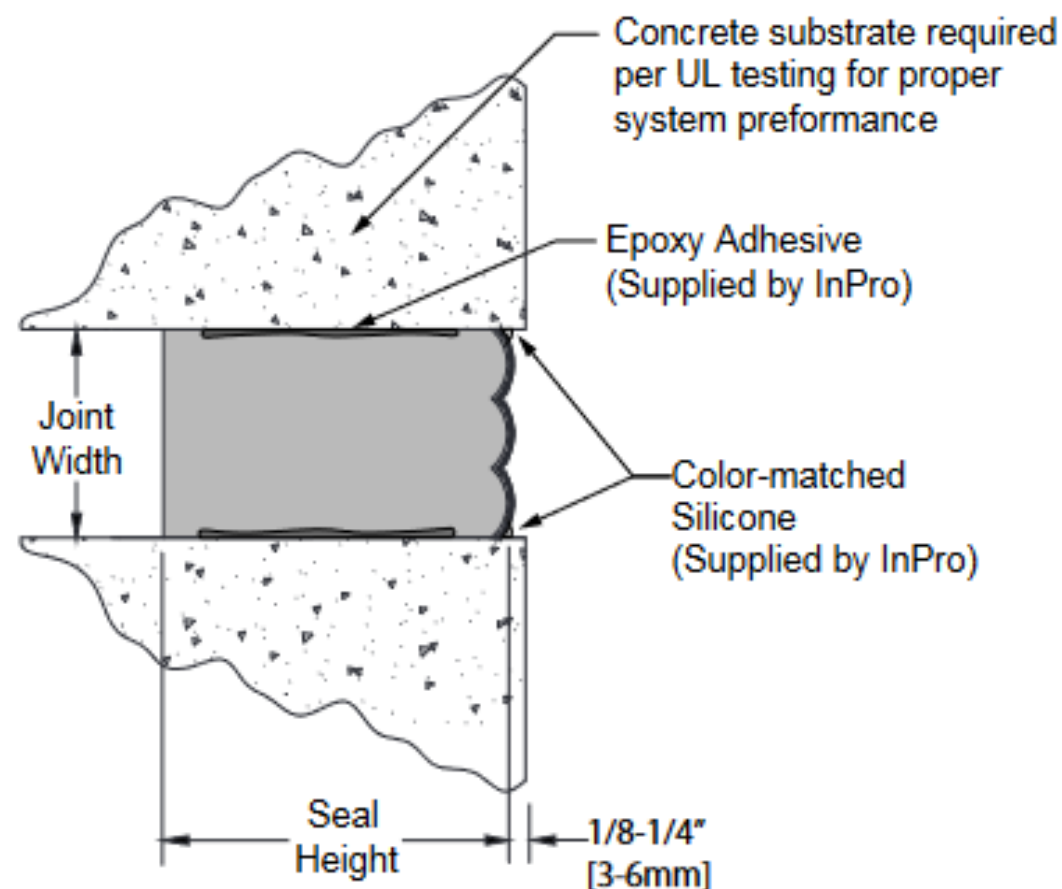

Productnaam voorbeeld	Coating stijl
J990x3-xxx	Standaard
J990x3-xxx DS	Dubbele coating
J990x3-xxx UC	Geen coating

- Biedt een brandwerendheid van 3 uur in overeenstemming met UL-2079 en ULC-5115.
- Systeem voldoet aan +- 25% bewegingsvereisten.
- 990-systeem vertrouwt niet op het siliconenoppervlak voor zijn beoordeling. Het schuim is geïmpregneerd met brandvertragend materiaal, wat betekent dat de classificatie niet wordt aangetast door vandalisme of schade aan het siliconen oppervlak.
- Optie: Enkelvoudig slagvast vlak, standaardkleuren: Limestone, Tru-White.

Applicatie	Systeem	Voegbreedte	Afdichtingshoogte/-diepte	Beweging ±
		mm	mm	Compressie/expansie mm
990H3 Vloer/vloer- Vloer/wand	990H3-050	13	102	3
	990H3-100	25	102	6
	990H3-150	38	102	10
	990H3-200	51	102	13
	990H3-250	64	102	16
	990H3-300	76	102	19
	990H3-350	89	102	22
	990H3-400	102	102	25
990V3 Wand/wand- Wand/hoek	990V3-050	13	102	3
	990V3-100	25	102	6
	990V3-150	38	102	10
	990V3-200	51	102	13
	990V3-250	64	102	16
	990V3-300	76	102	19
	990V3-350	89	102	22
	990V3-400	102	102	25
	990V3-450	114	102	29
	990V3-500	127	102	32
	990V3-550	140	102	35
	990V3-600	152	102	38

Brandwerend schuim 990 3 uur

990H3 Series Floor/Floor
(990H3-250 System Shown)

990V3 Series Floor/Floor
(990V3-250 System Shown)

System Options

990H3 Floor/Floor Uncoated
(990H3-250 UC)

990H3 Floor/Floor Dual Sided
(990H3-400 DS)