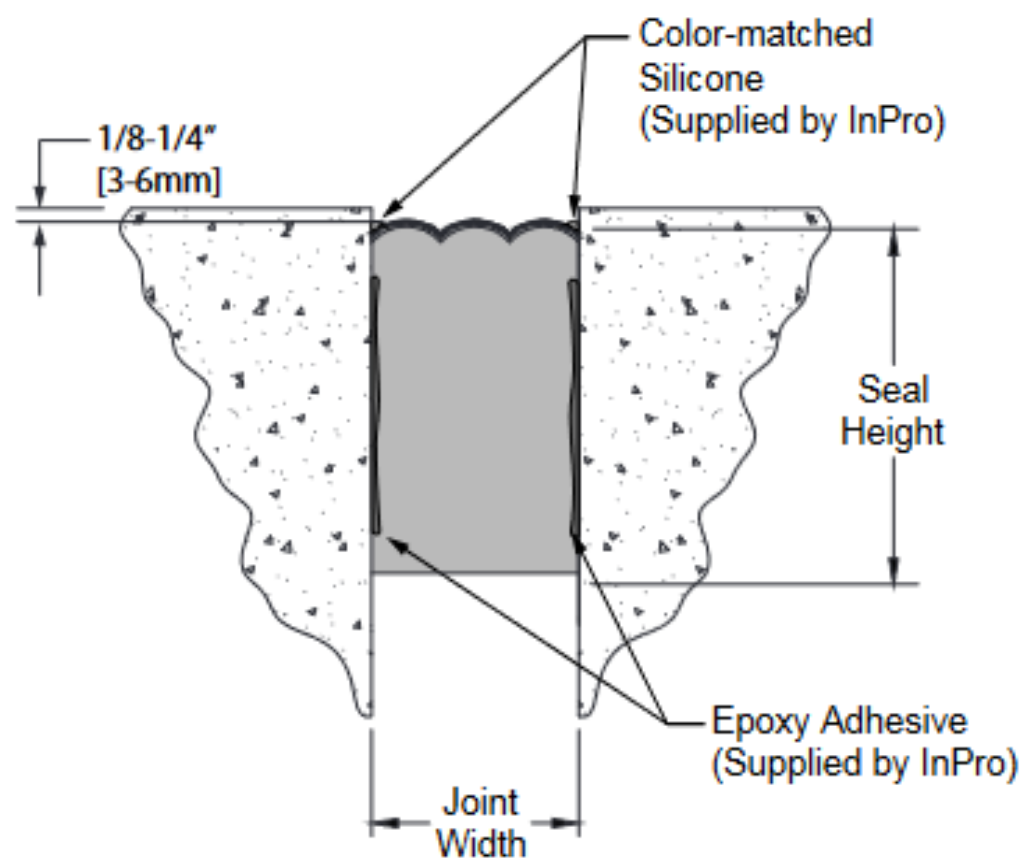

Brandwerend schuim 990 3 uur

990H3 Series Floor/Floor
(990H3-250 System Shown)