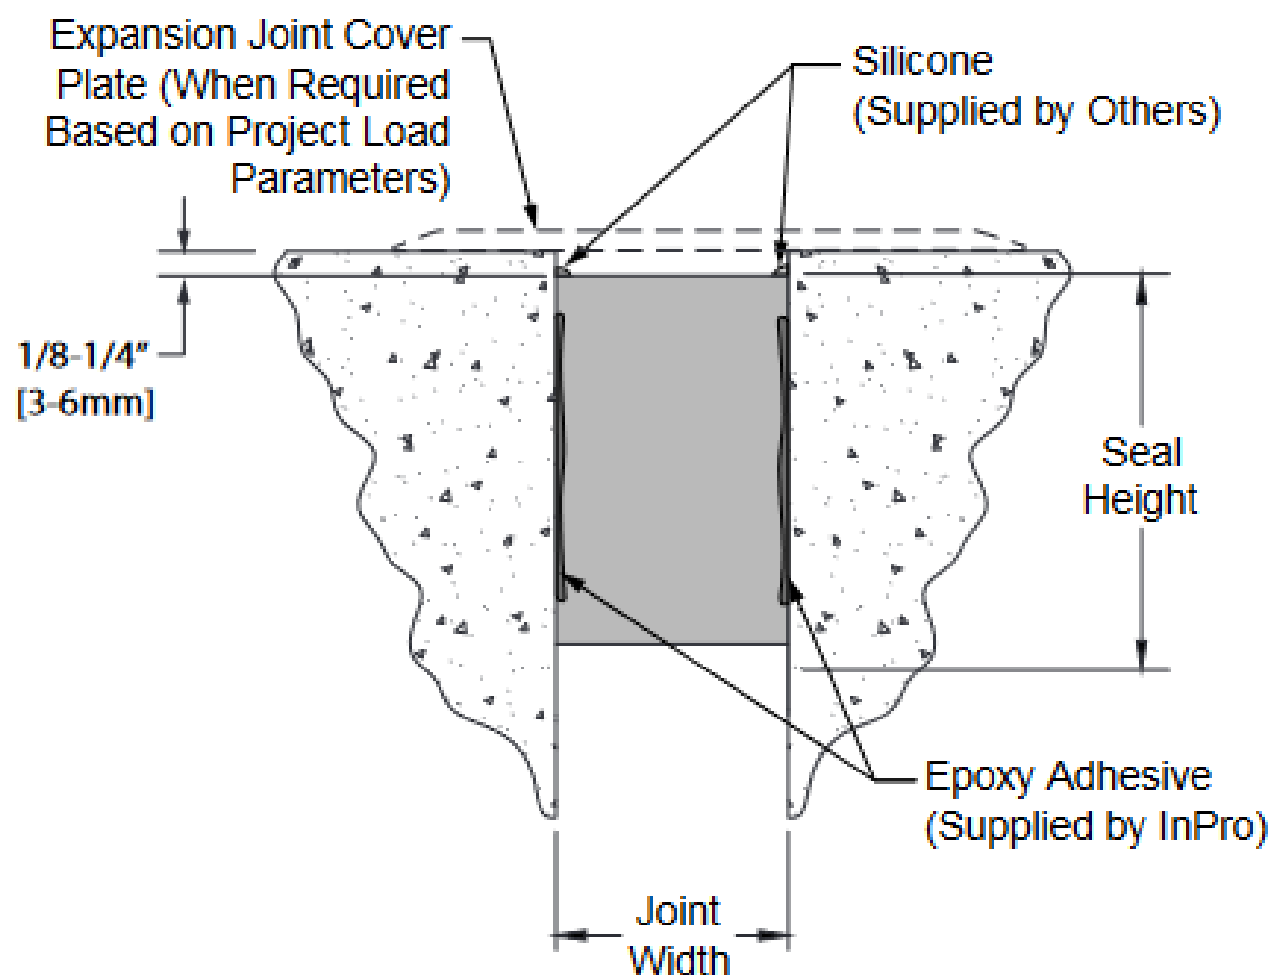

Applicatie	Systeem	Voegbreedte	Afdichtingshoogte/-diepte	Beweging ±
		mm	mm	Compressie/expansie mm
990H3 Vloer/vloer- Vloer/wand	990H3-050	13	102	3
	990H3-100	25	102	6
	990H3-150	38	102	10
	990H3-200	51	102	13
	990H3-250	64	102	16
	990H3-300	76	102	19
	990H3-350	89	102	22
	990H3-400	102	102	25
990V3 Wand/wand- Wand/hoek	990V3-050	13	102	3
	990V3-100	25	102	6
	990V3-150	38	102	10
	990V3-200	51	102	13
	990V3-250	64	102	16
	990V3-300	76	102	19
	990V3-350	89	102	22
	990V3-400	102	102	25
	990V3-450	114	102	29
	990V3-500	127	102	32
	990V3-550	140	102	35
	990V3-600	152	102	38

Brandwerend schuim 990 3 uur

990H3 Series Floor/Floor
(990H3-250 System Shown)

990V3 Series Floor/Floor
(990V3-250 System Shown)

System Options

990H3 Floor/Floor Uncoated
(990H3-250 UC)

990H3 Floor/Floor Dual Sided
(990H3-400 DS)