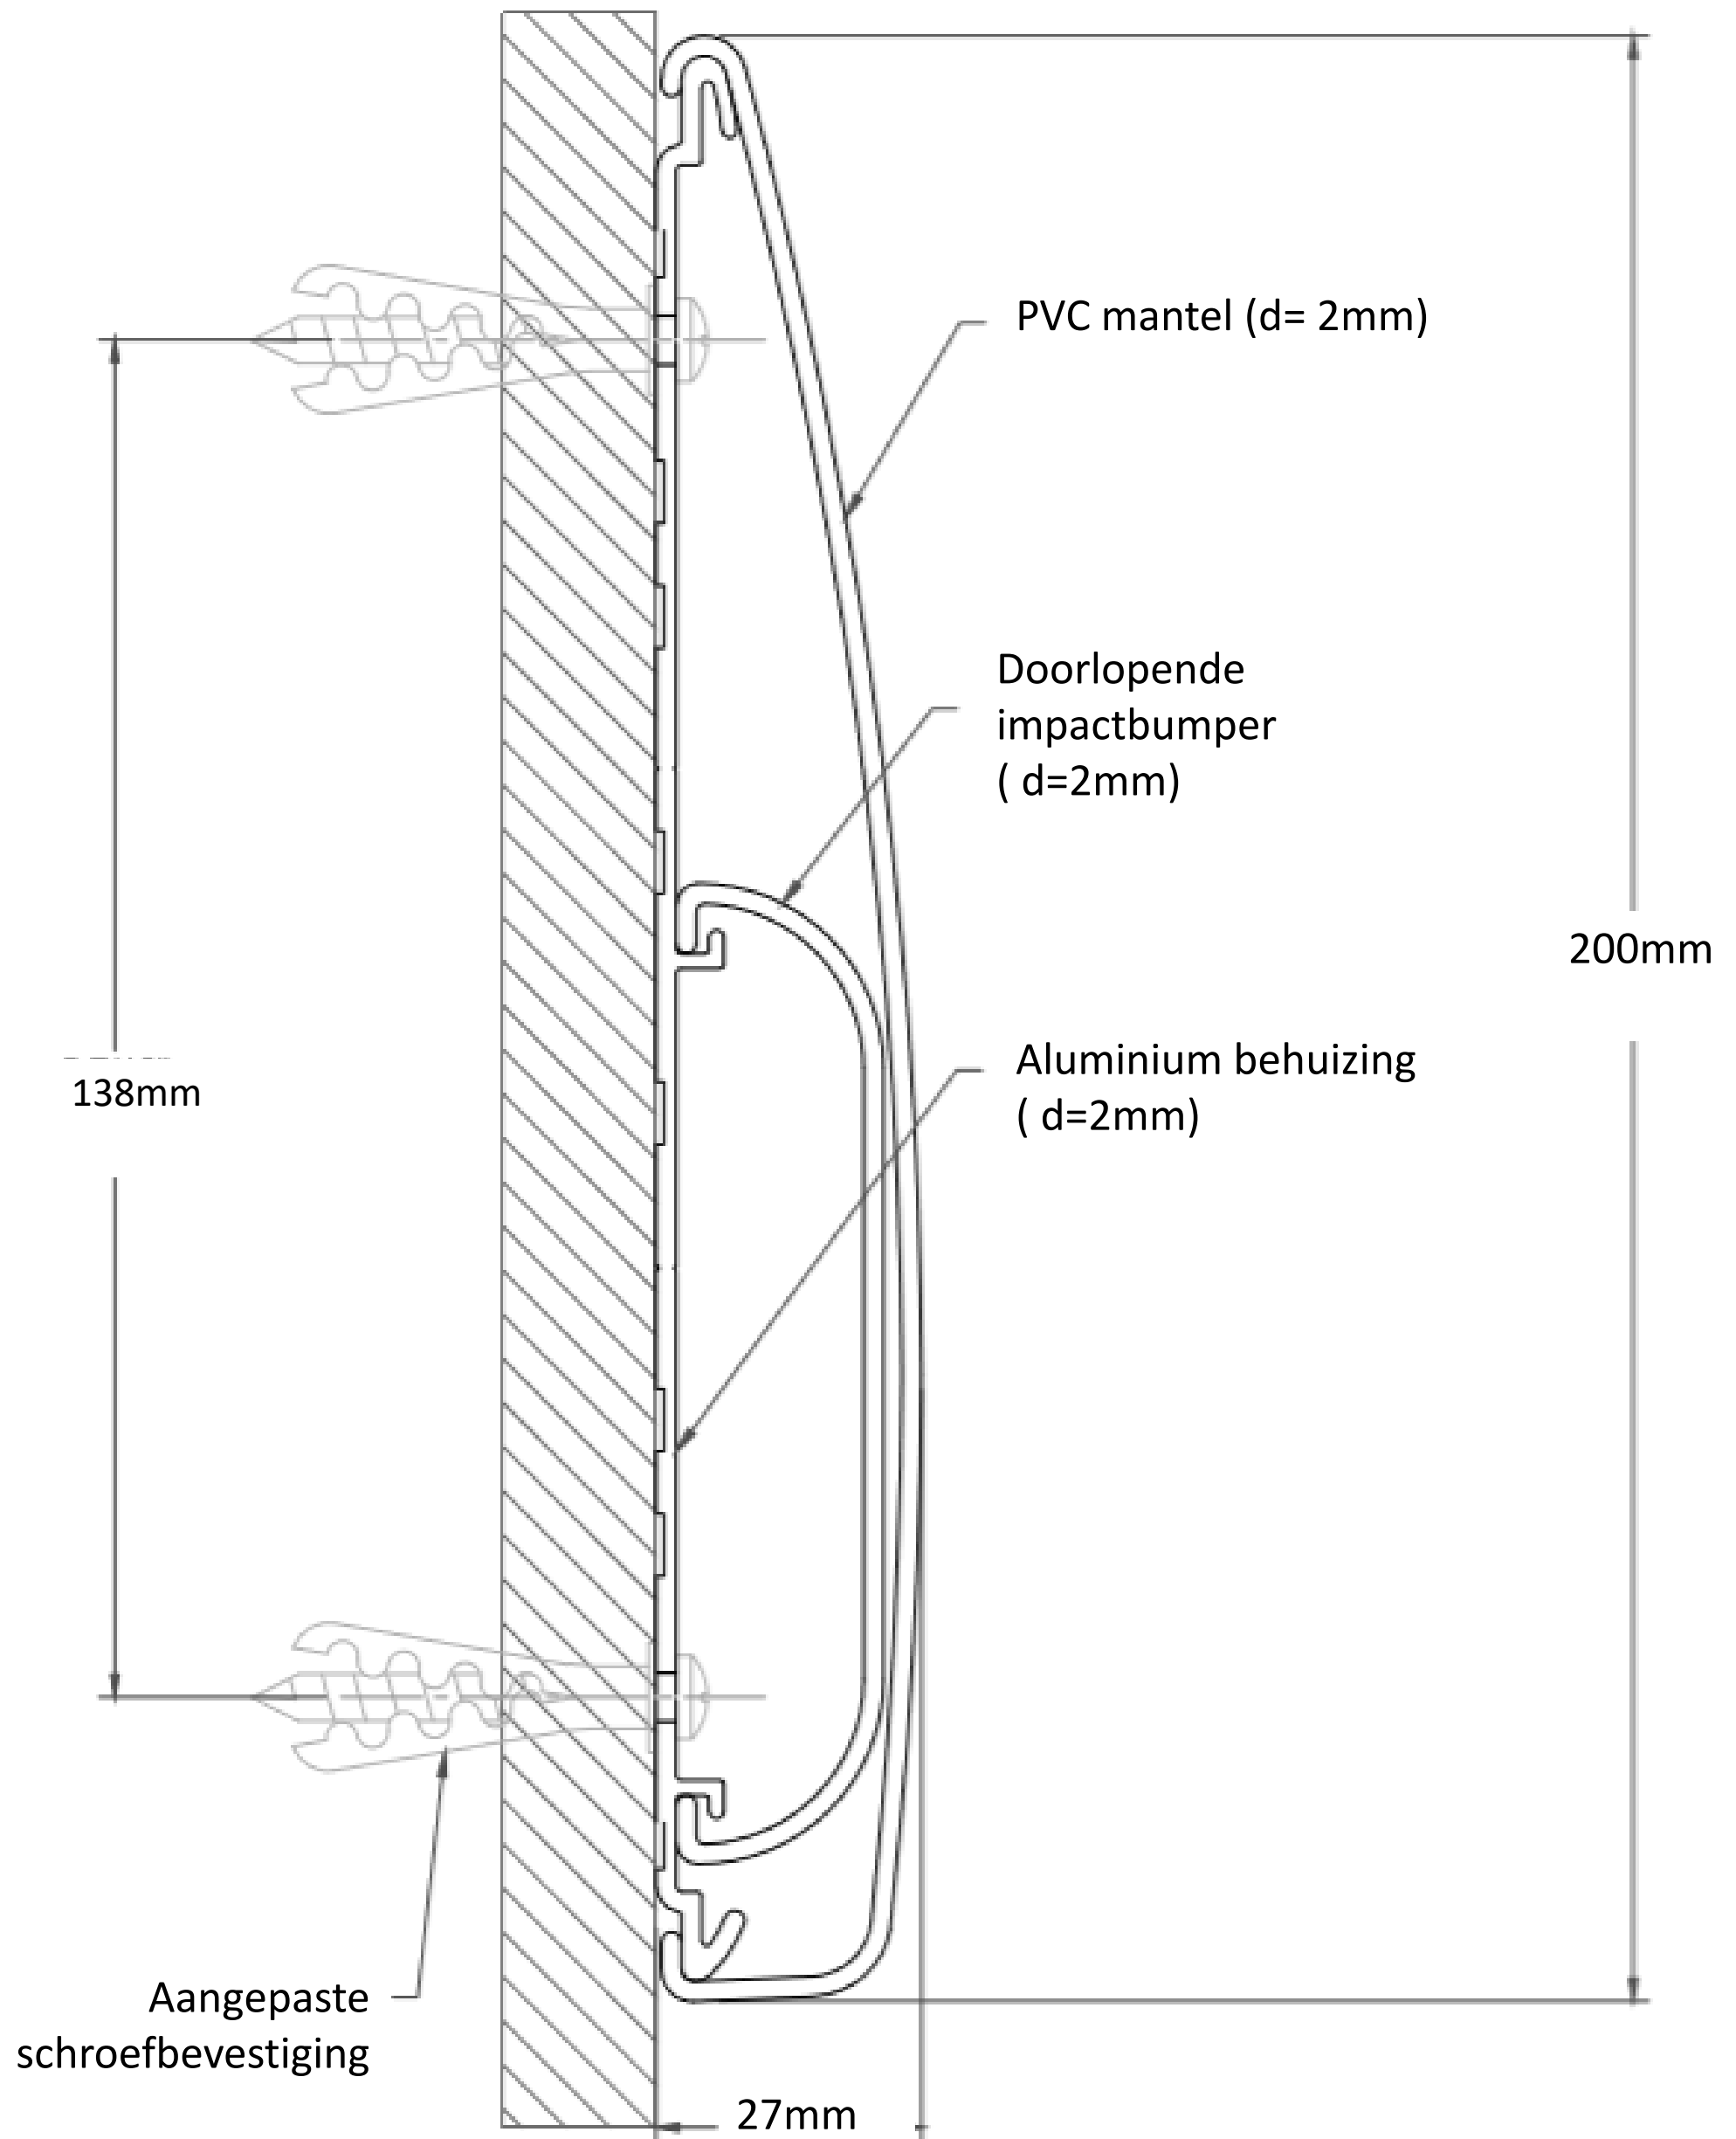

## STOOTBUMPER WG-1800 (200mm)

Stootbumper in PVCu ( Vinyl ) met aluminium behuizing

Mechanische bevestiging met vijzen

Lengtes van 3,66m

Dikte 27mm

Hoogte: 200mm

Met eindstukken

Verkrijgbaar in standard colors

## STOOTBUMPER WG-1800 (200mm)

## STOOTBUMPER WG-1800 (200mm)

0101 - Designer White

0103 - White Sand

0105 - Silver

0106 - Dove Gray

0107 - Pewter Gray

0109 - Light Beige

0111 - Eggshell