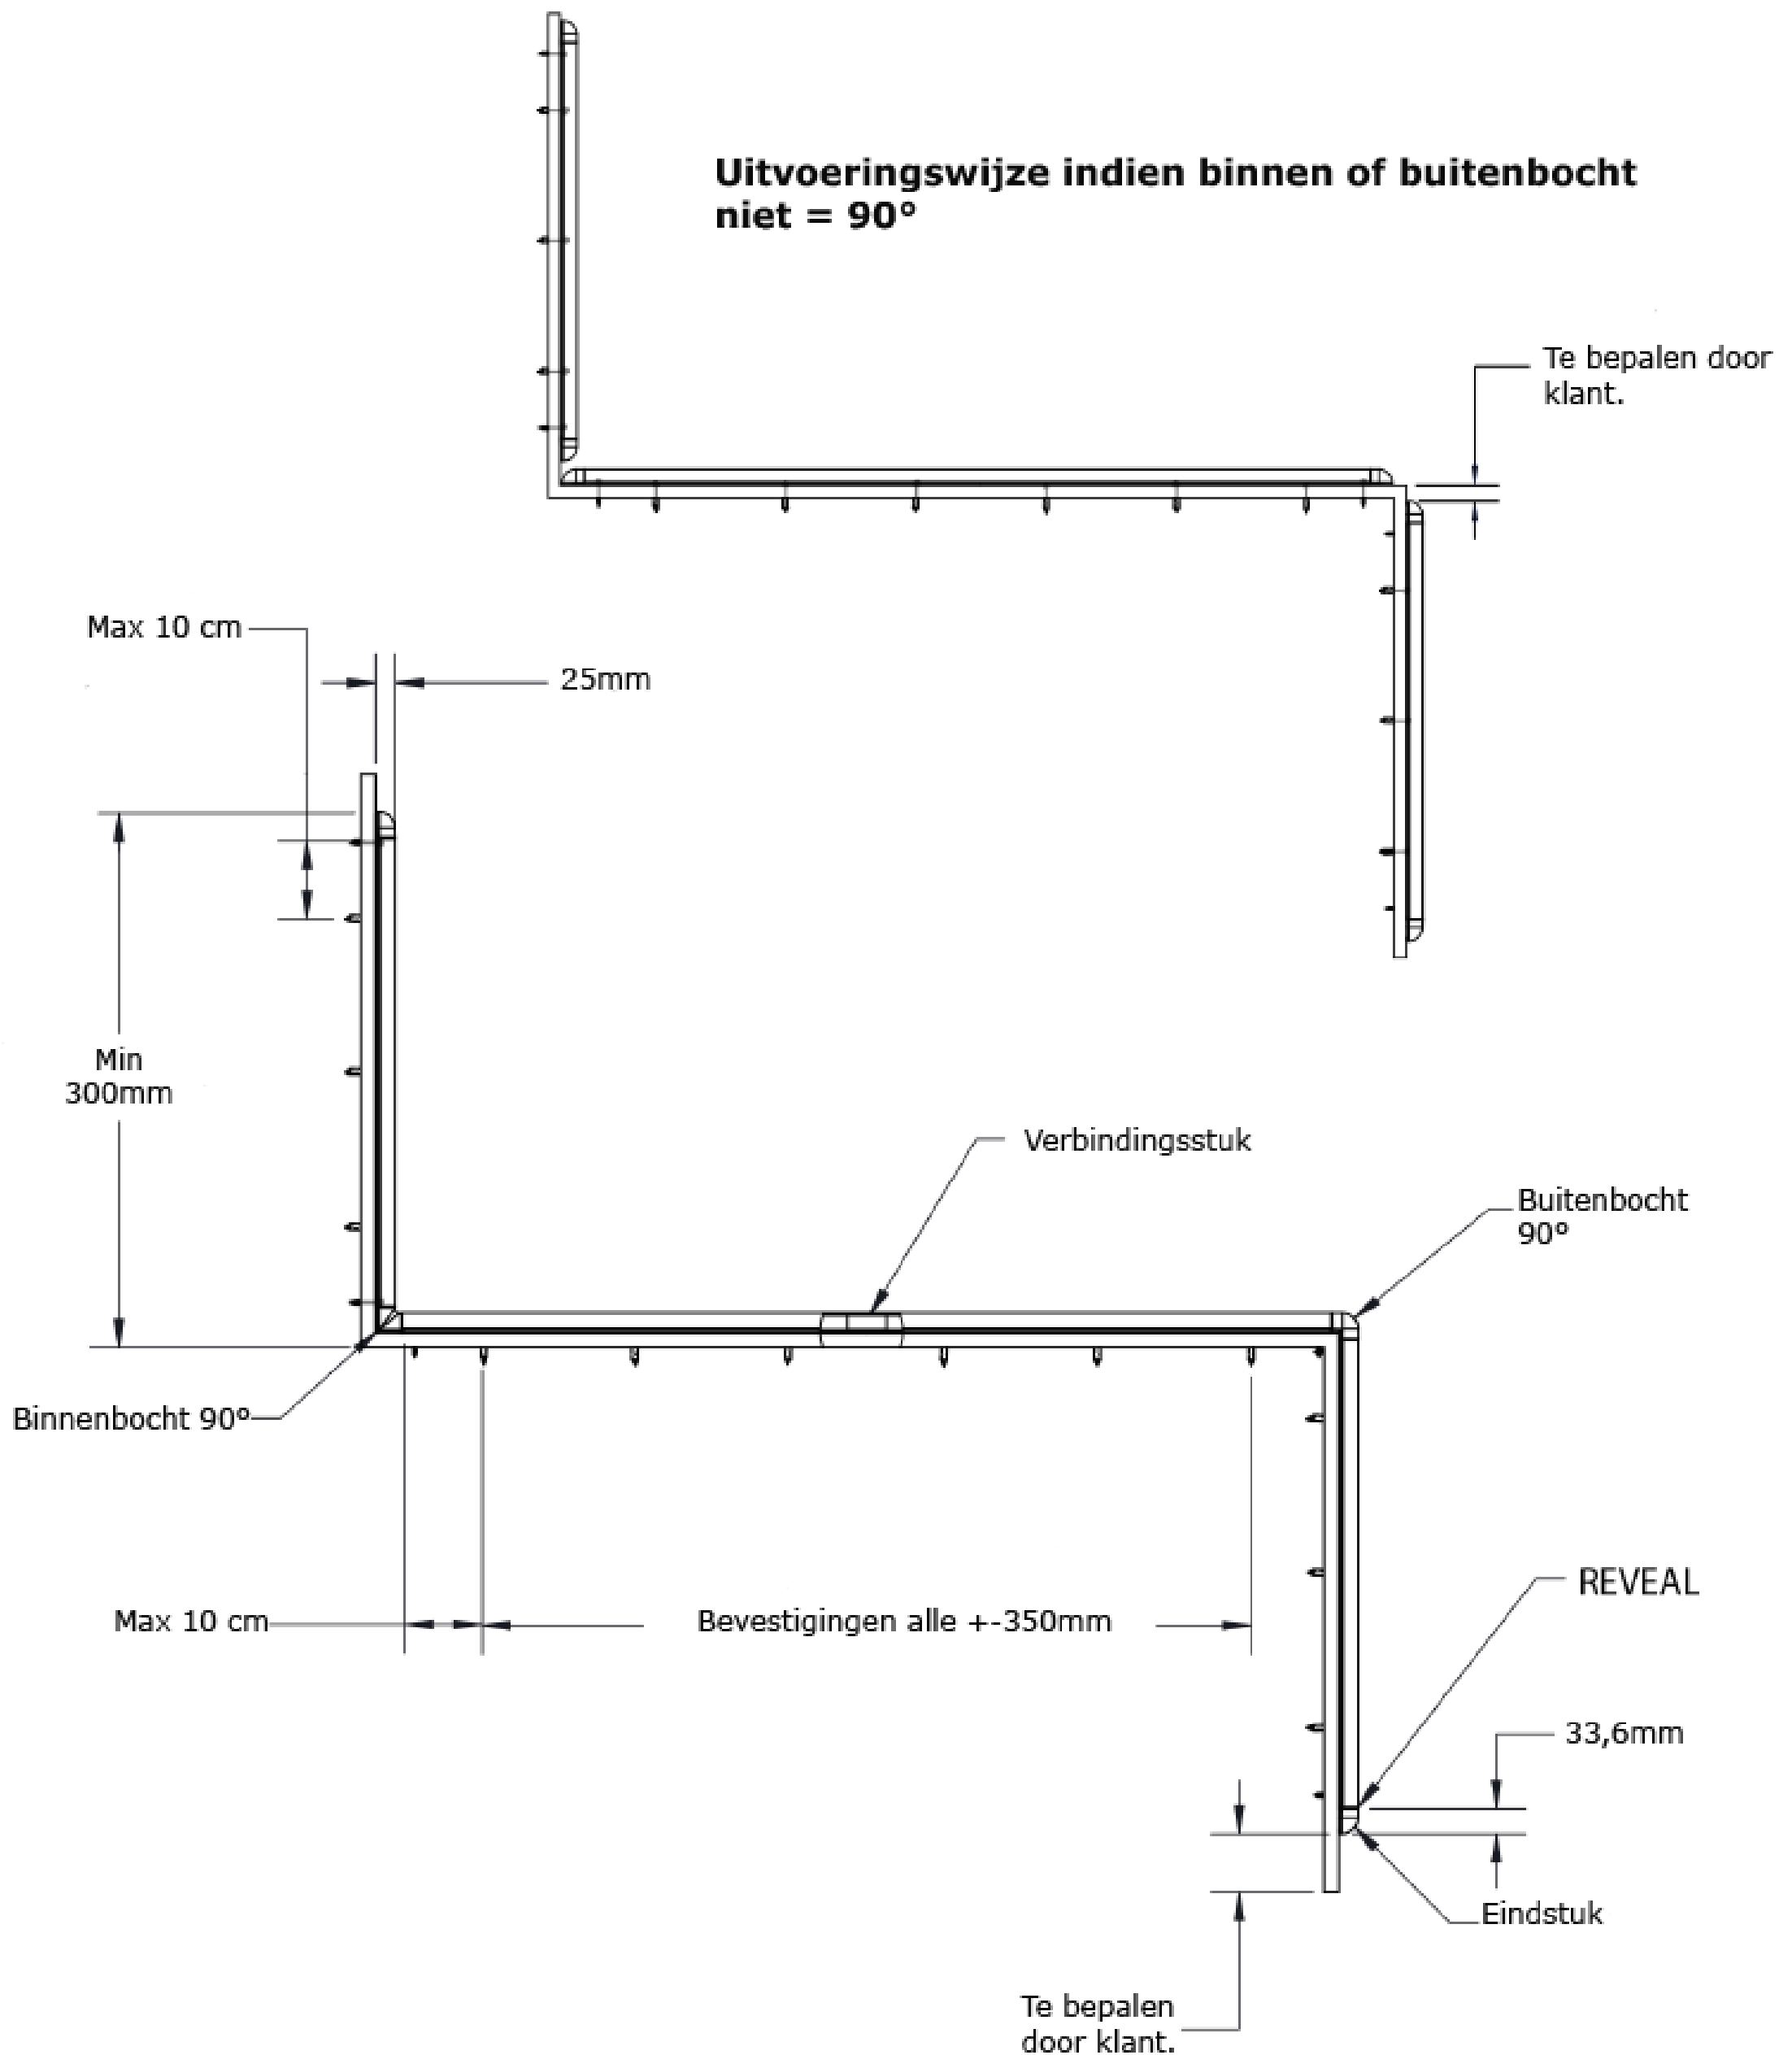

## STOOTBUMPER WG-1800 (200mm)

Stootbumper in PVCu ( Vinyl ) met aluminium behuizing

Mechanische bevestiging met vijzen

Lengtes van 3,66m

Dikte 27mm

Hoogte: 200mm

Met eindstukken

Verkrijgbaar in standard colors

## STOOTBUMPER WG-1800 (200mm)

## STOOTBUMPER WG-1800 (200mm)

0101 - Designer White

0103 - White Sand

0105 - Silver

0106 - Dove Gray

0107 - Pewter Gray

0109 - Light Beige

0111 - Eggshell