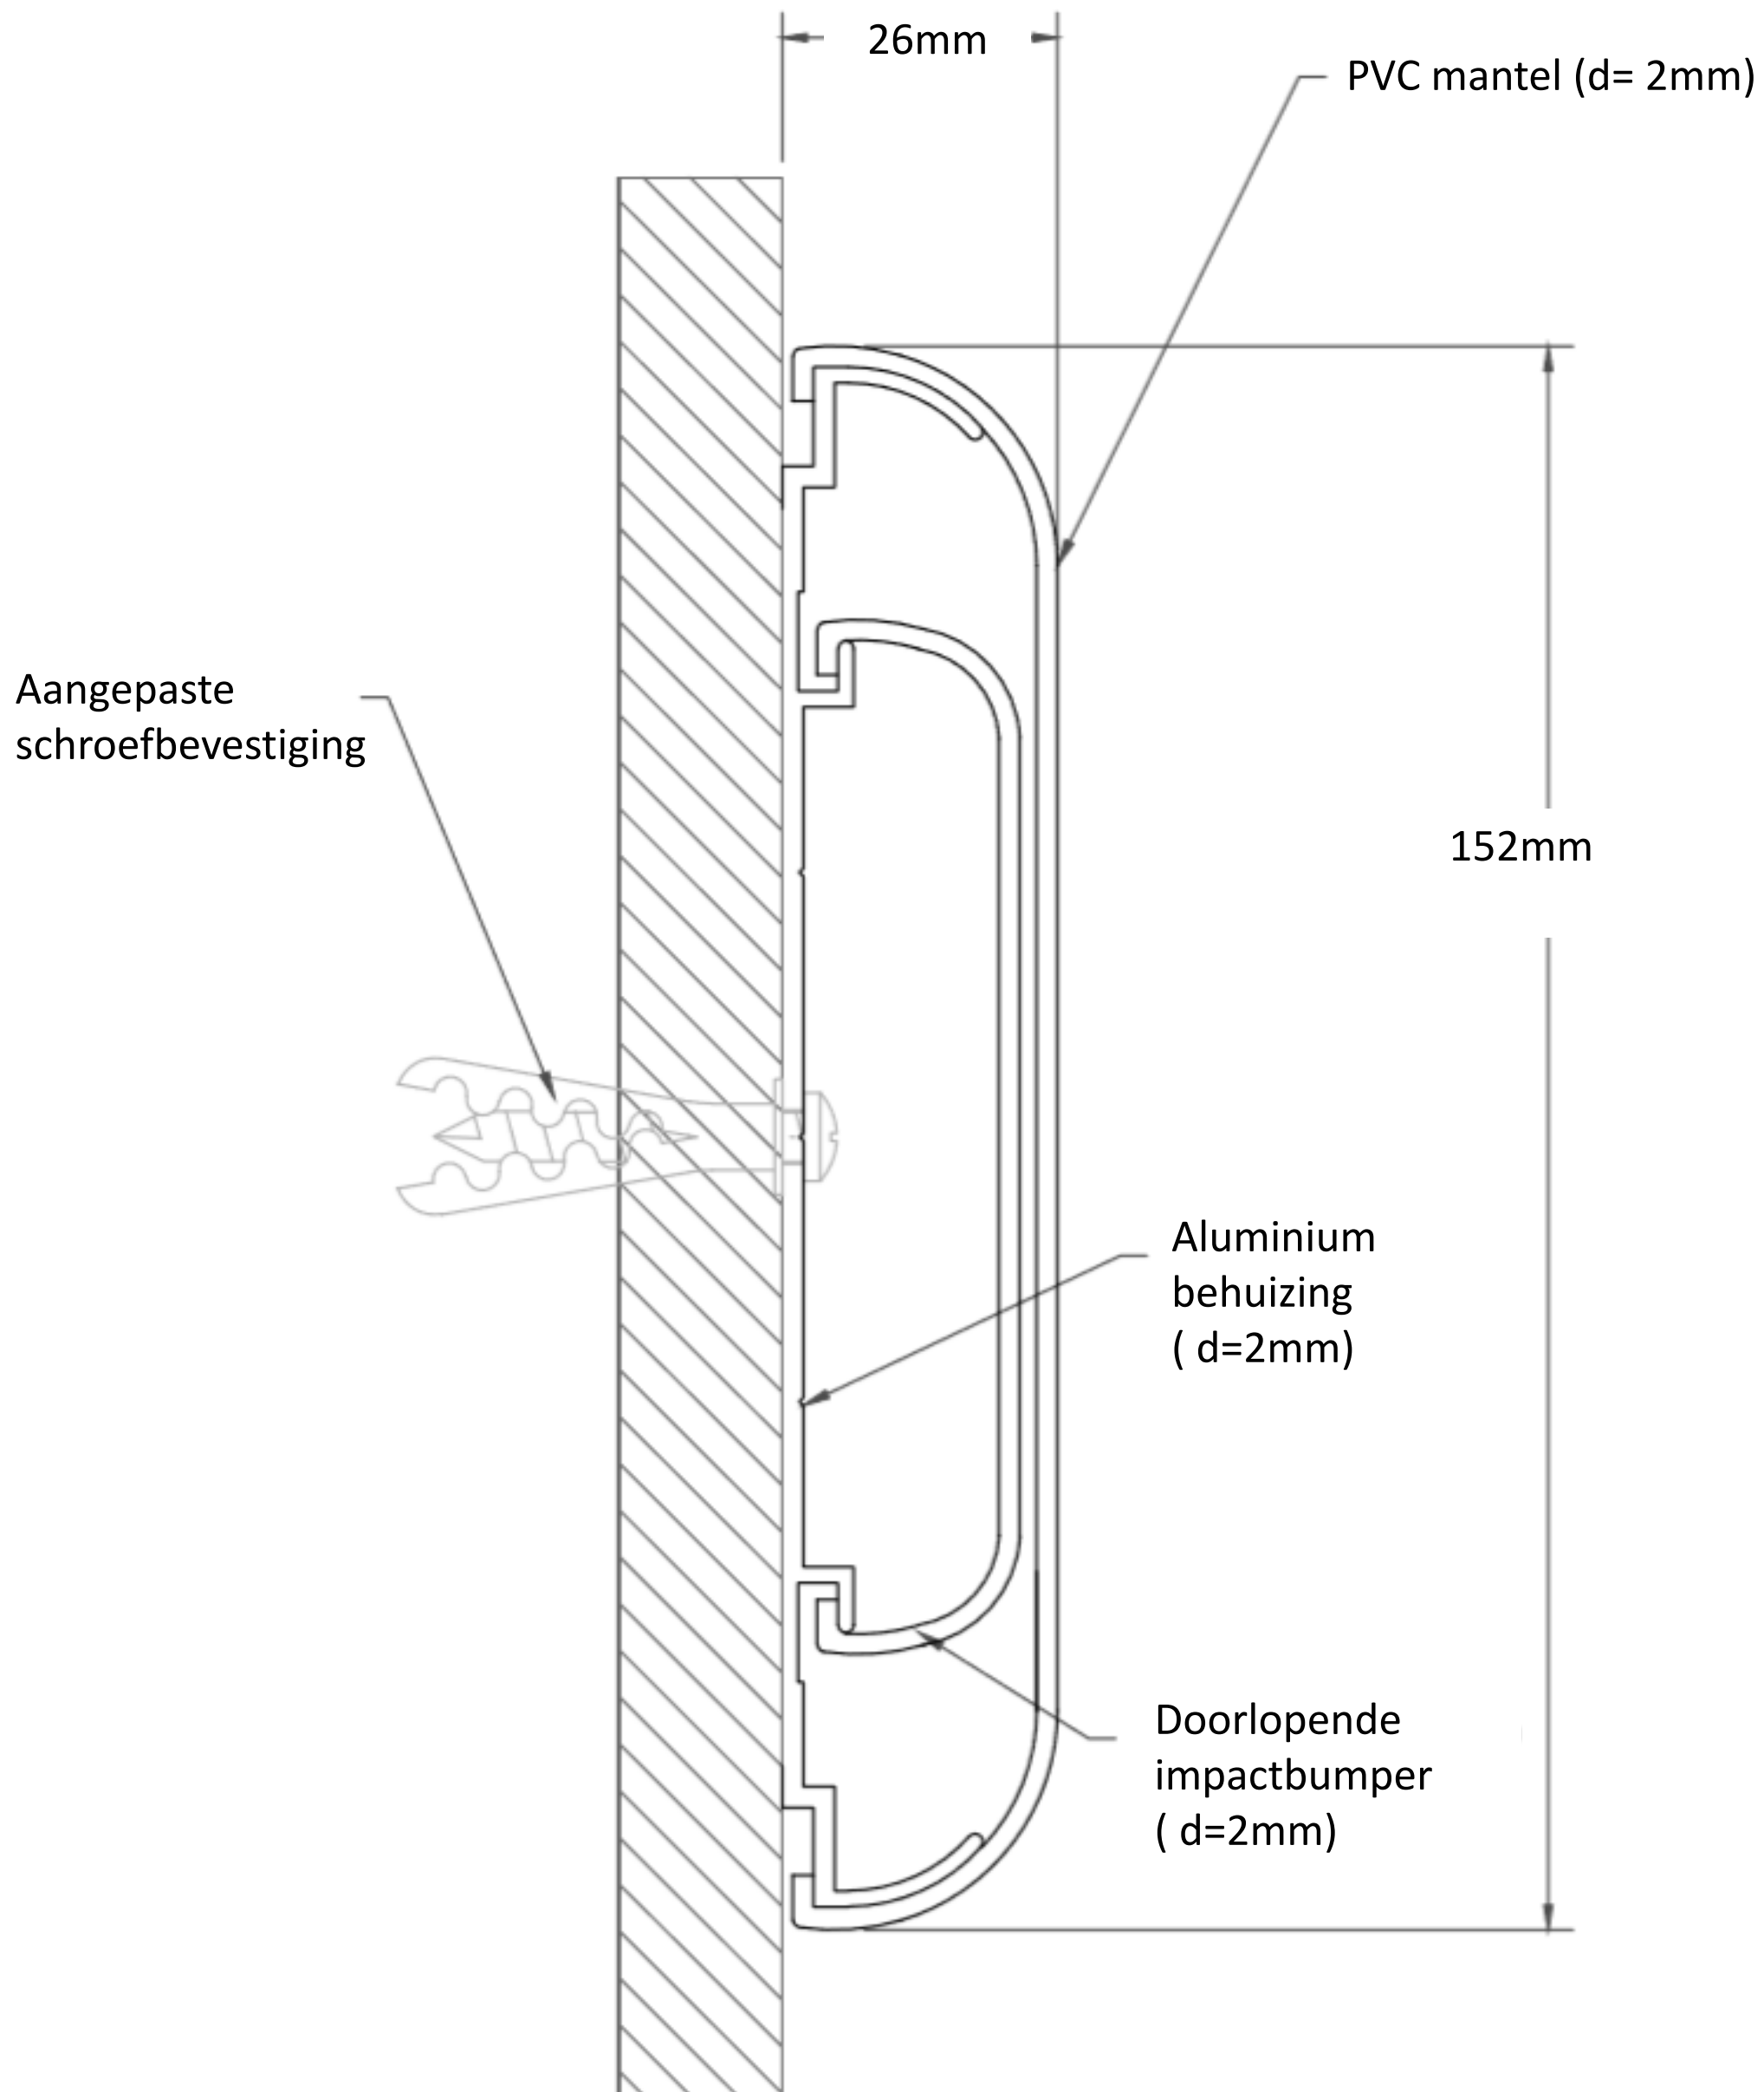

STOOTBUMPER WG-1600 (152mm)

Stootbumper in PVCu (Vinyl) met aluminium behuizing

Mechanische bevestiging met vijzen

Lengtes van 3,66m

Dikte 26mm

Hoogte: 152mm

Met eindstukken

Verkrijgbaar in standard colors

STOOTBUMPER WG-1600 (152mm)

STOOTBUMPER WG-1600 (152mm)

STOOTBUMPER WG-1600 (152mm)

0101 - Designer White

0103 - White Sand

0105 - Silver

0106 - Dove Gray

0107 - Pewter Gray