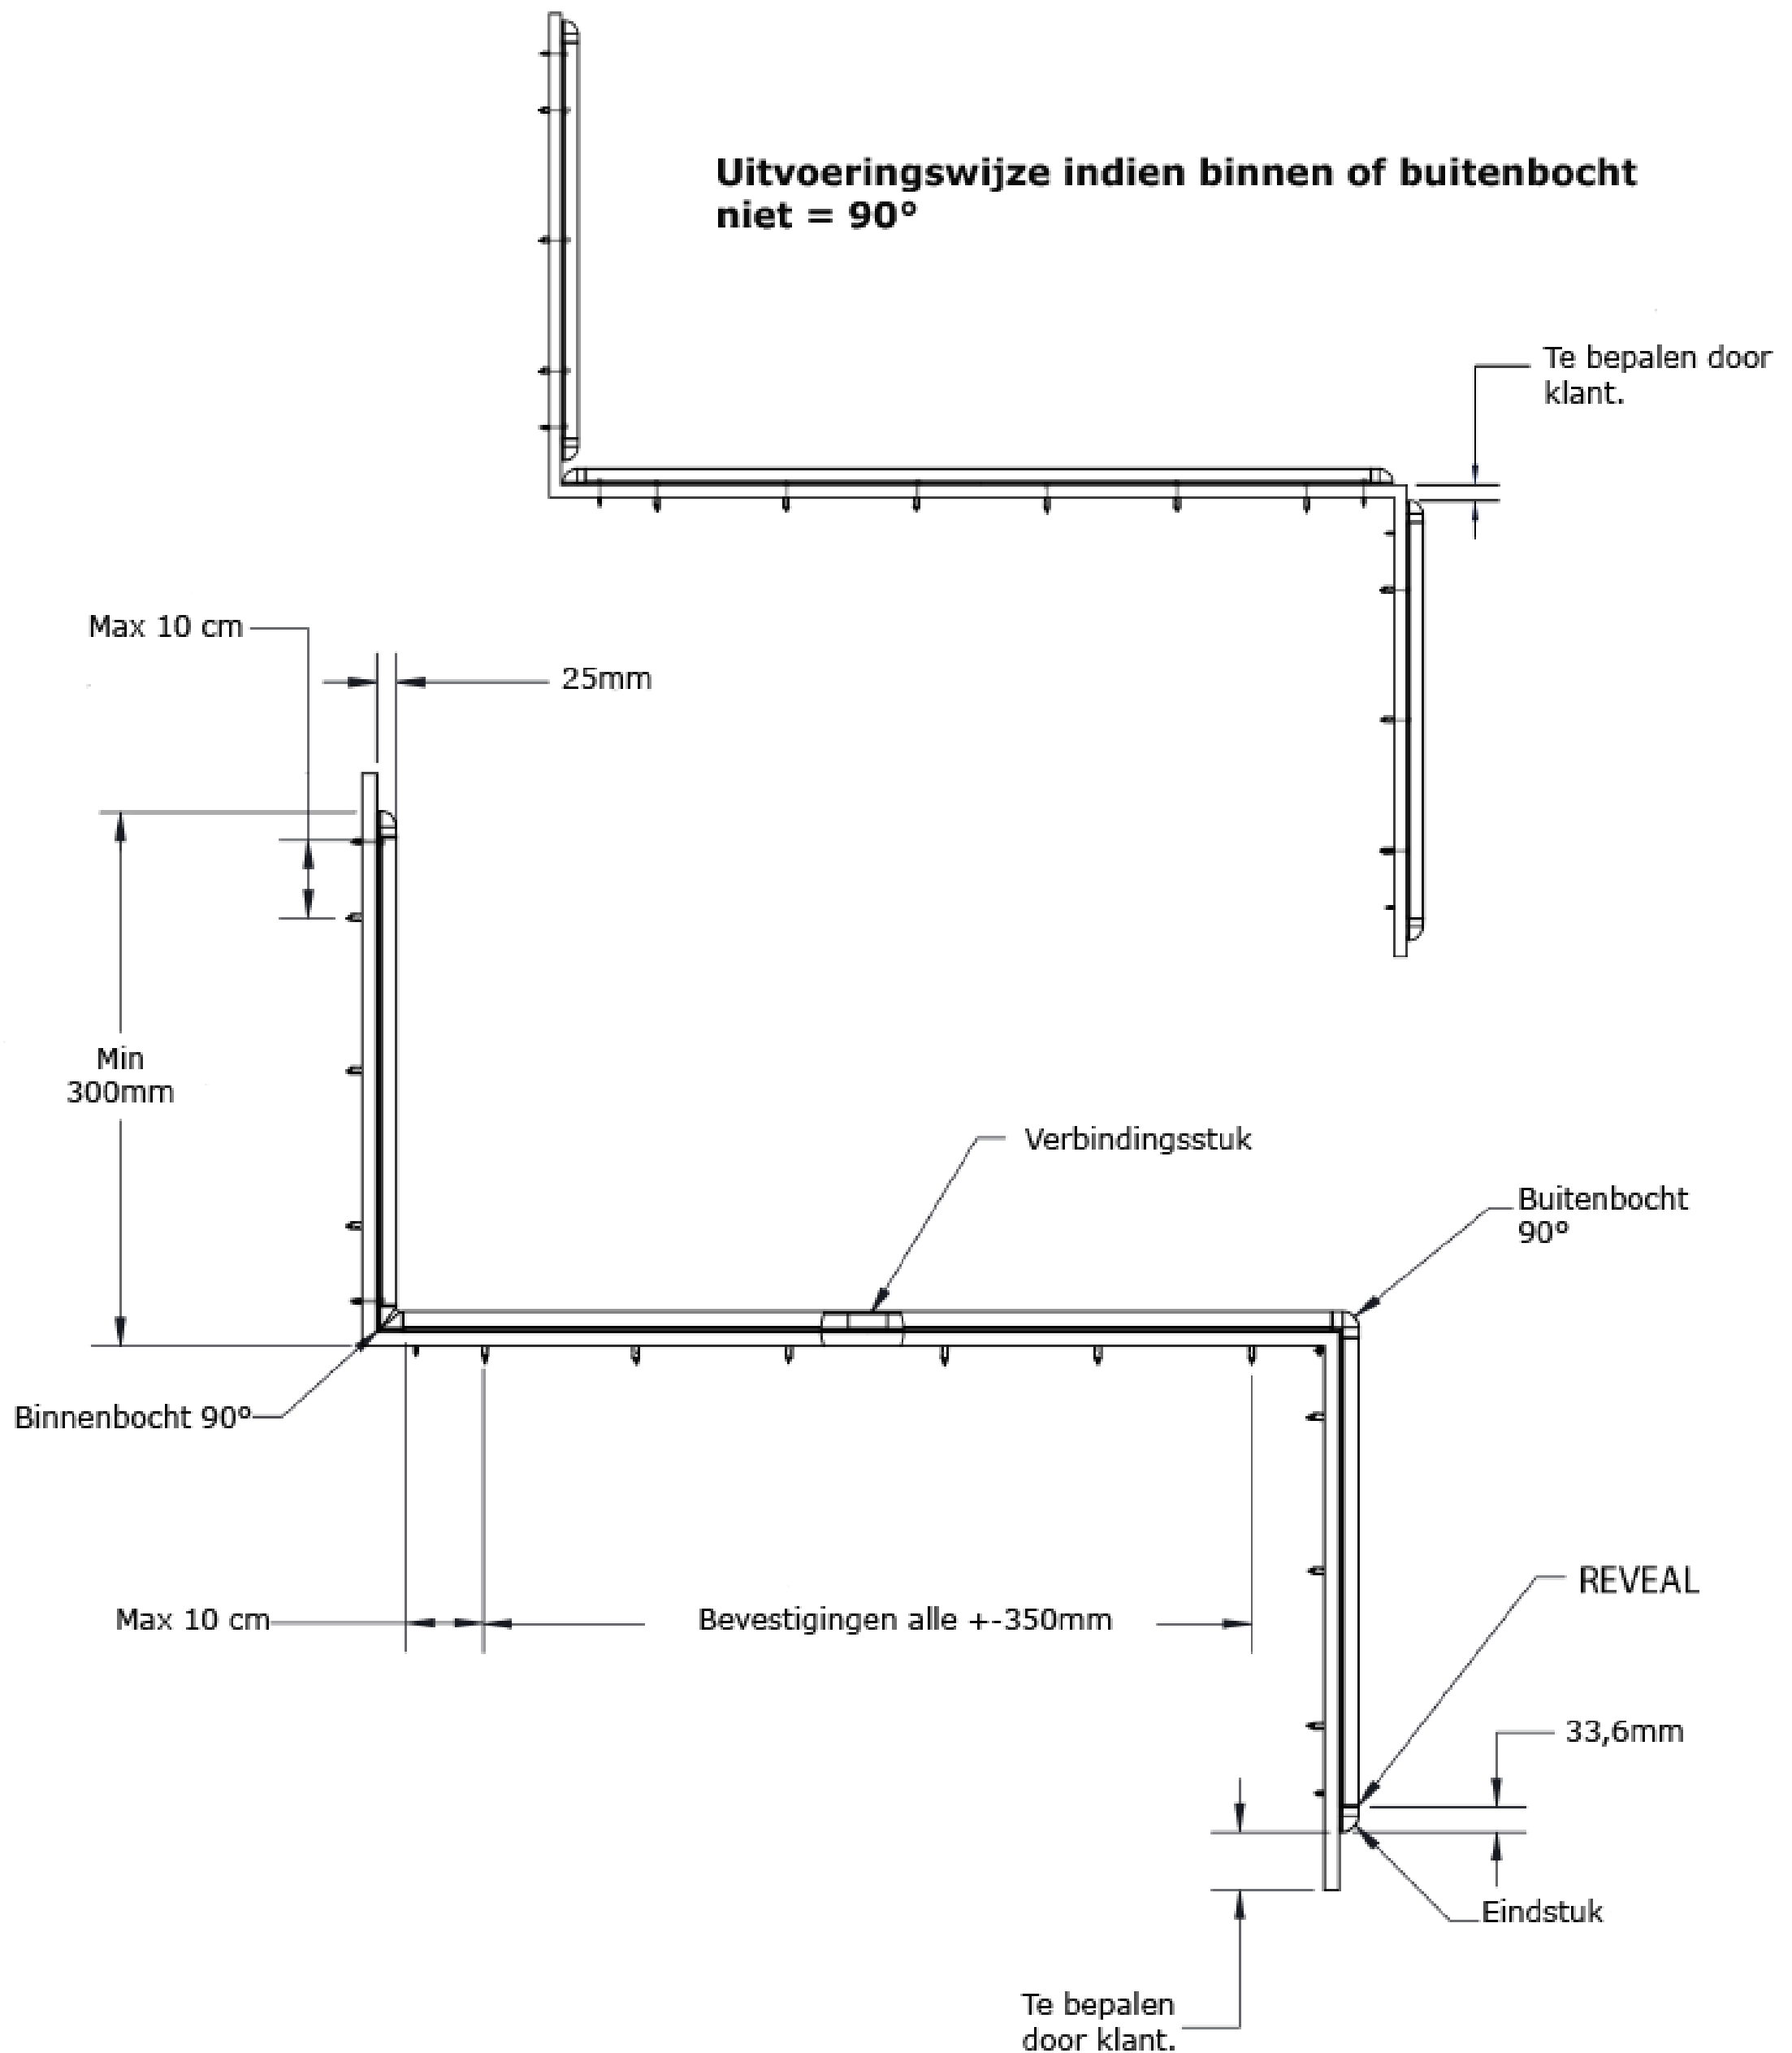

STOOTBUMPER WG-1600 (152mm)

Stootbumper in PVCu (Vinyl) met aluminium behuizing

Mechanische bevestiging met vijzen

Lengtes van 3,66m

Dikte 26mm

Hoogte: 152mm

Met eindstukken

Verkrijgbaar in standard colors

STOOTBUMPER WG-1600 (152mm)

STOOTBUMPER WG-1600 (152mm)

STOOTBUMPER WG-1600 (152mm)

0101 - Designer White

0103 - White Sand

0105 - Silver

0106 - Dove Gray

0107 - Pewter Gray

0109 - Light Beige

0111 - Eggshell

0113 - Taupe

0125 - English Green

0132 - Buoyant Blue

0152 - Black

0154 - Clam Shell

0165 - Point Blue

0256 - Castle

0351 - River Rock

Andere kleuren op aanvraag!