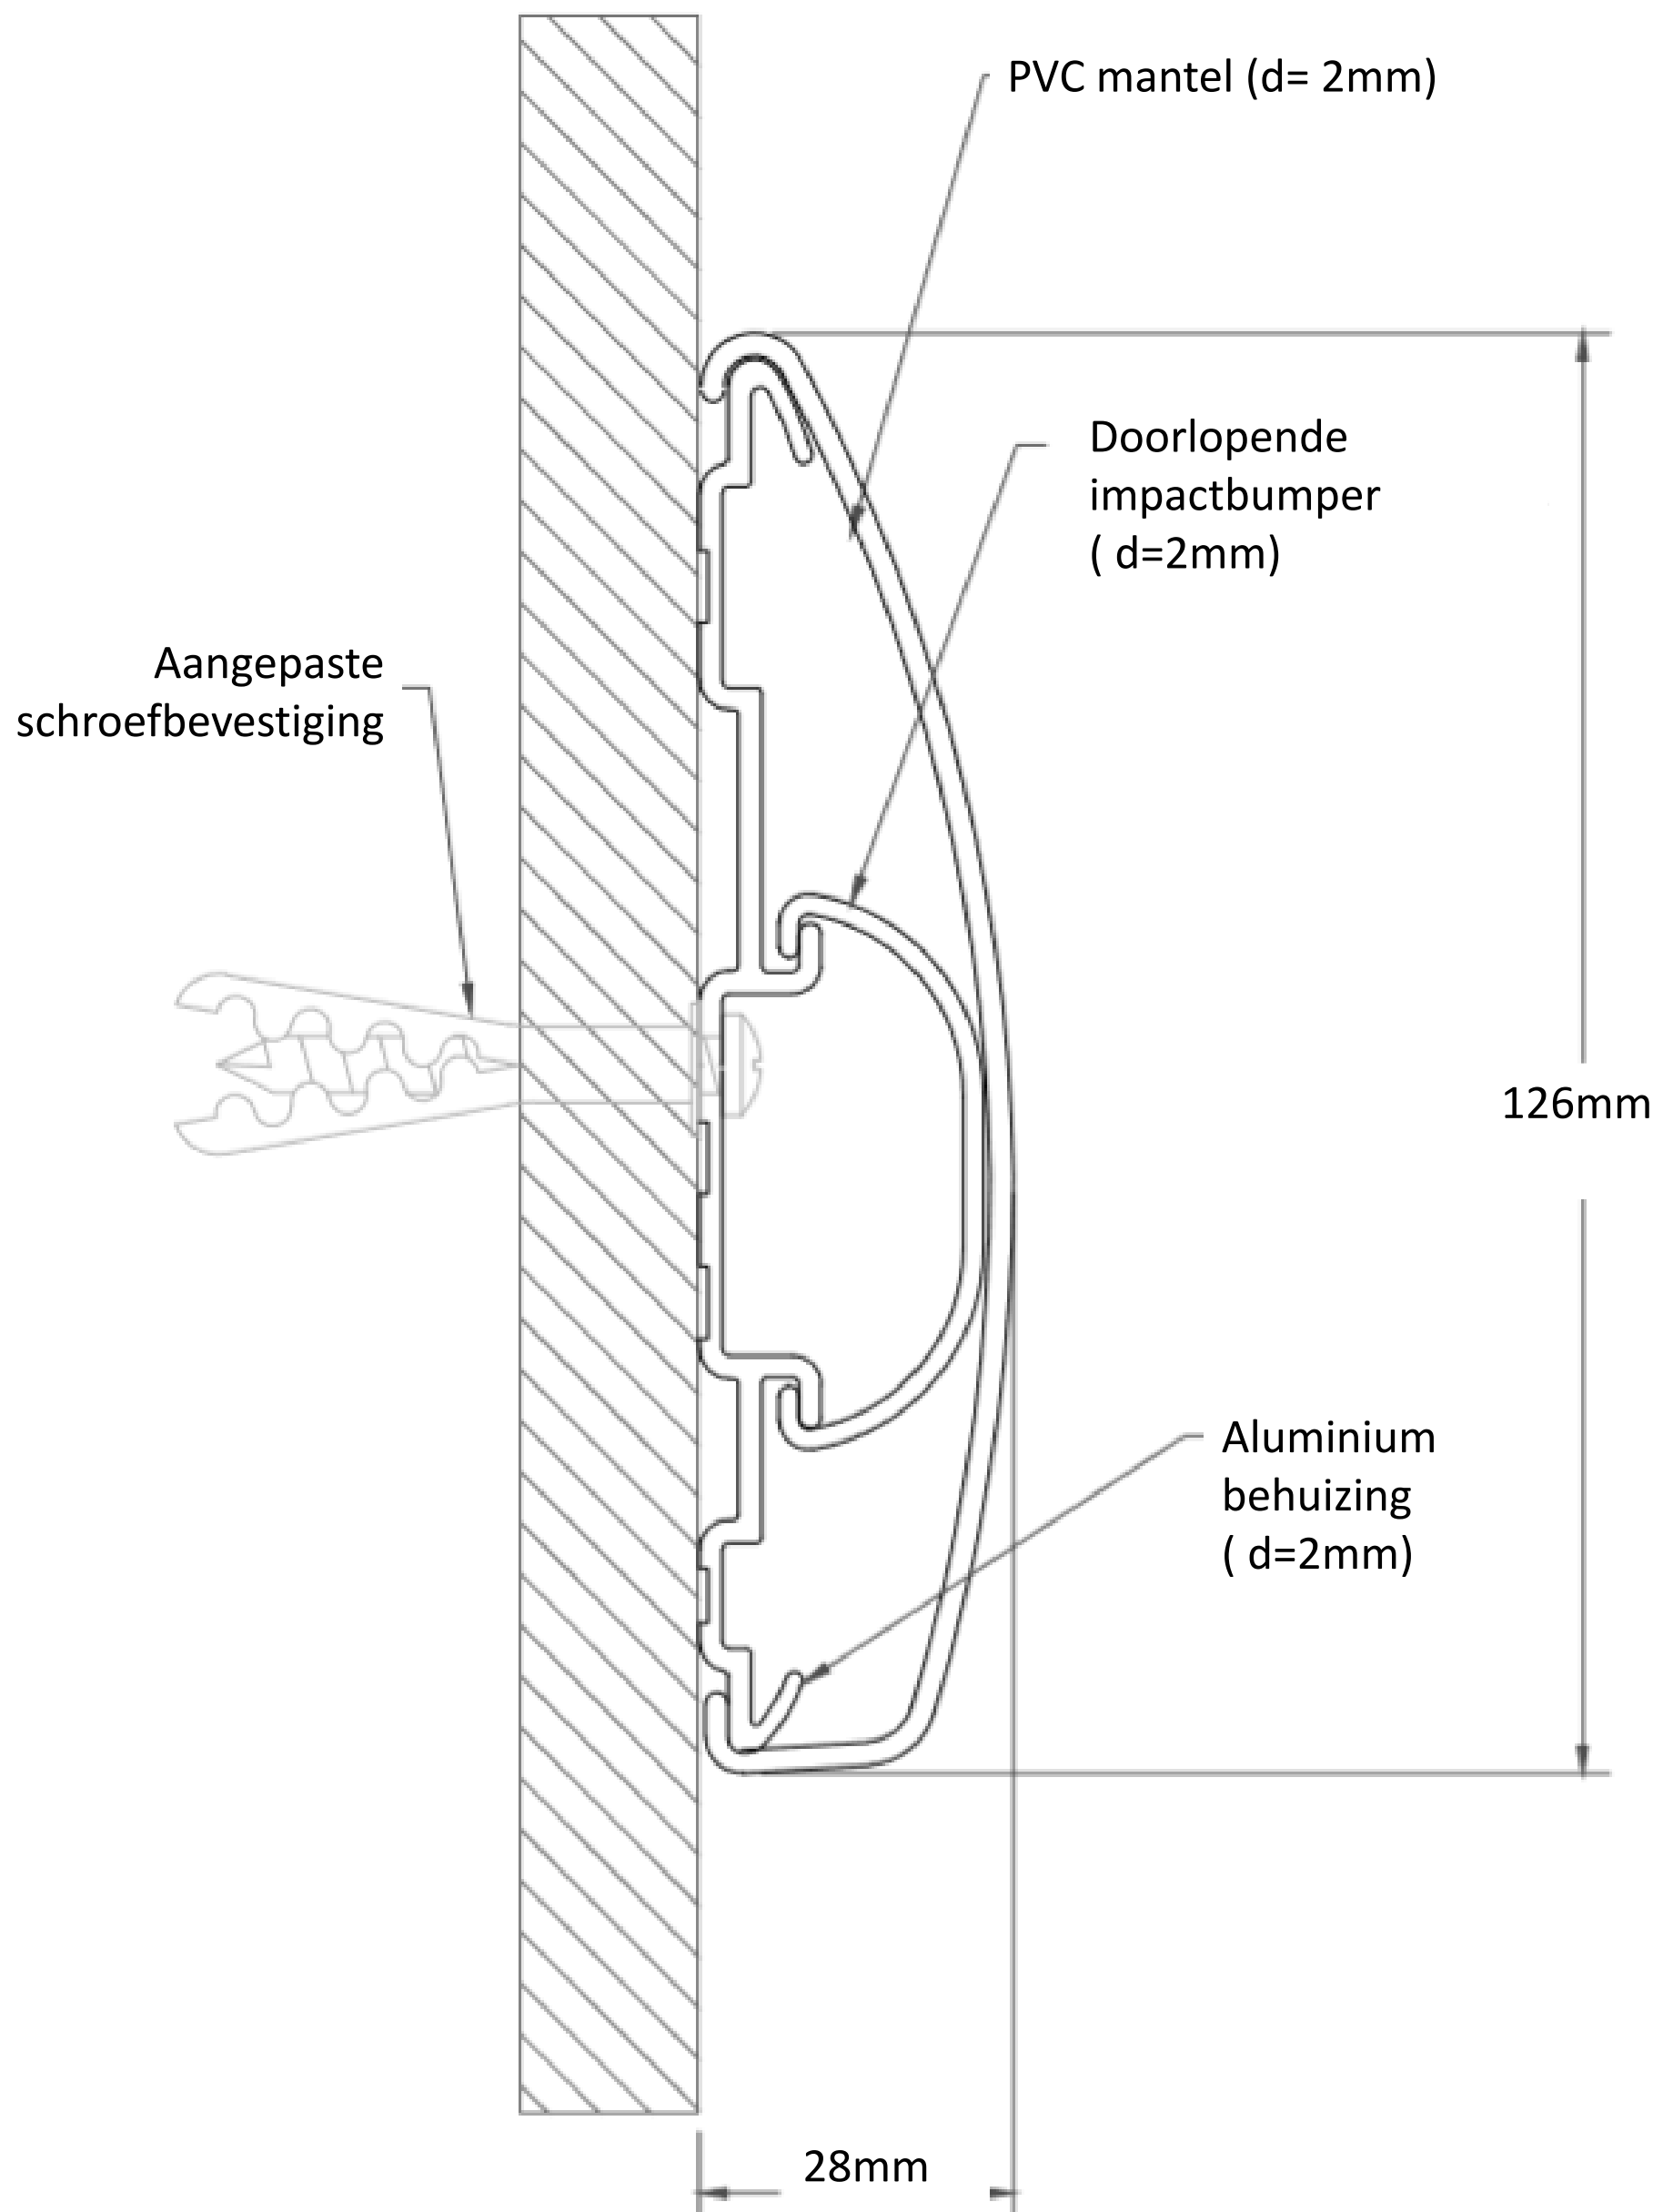

## STOOTBUMPER WG-1500 silhouette (126mm)

Stootbumper in PVCu ( Vinyl ) met aluminium behuizing

Mechanische bevestiging met vijzen

Lengtes van 3,66m

Dikte 25mm

Hoogte: 126mm

Met eindstukken

Verkrijgbaar in standard colors

## STOOTBUMPER WG-1500 silhouette (126mm)

## STOOTBUMPER WG-1500 silhouette (126mm)

0101 - Designer White

0103 - White Sand

0105 - Silver

0106 - Dove Gray

0107 - Pewter Gray

0109 - Light Beige

0111 - Eggshell