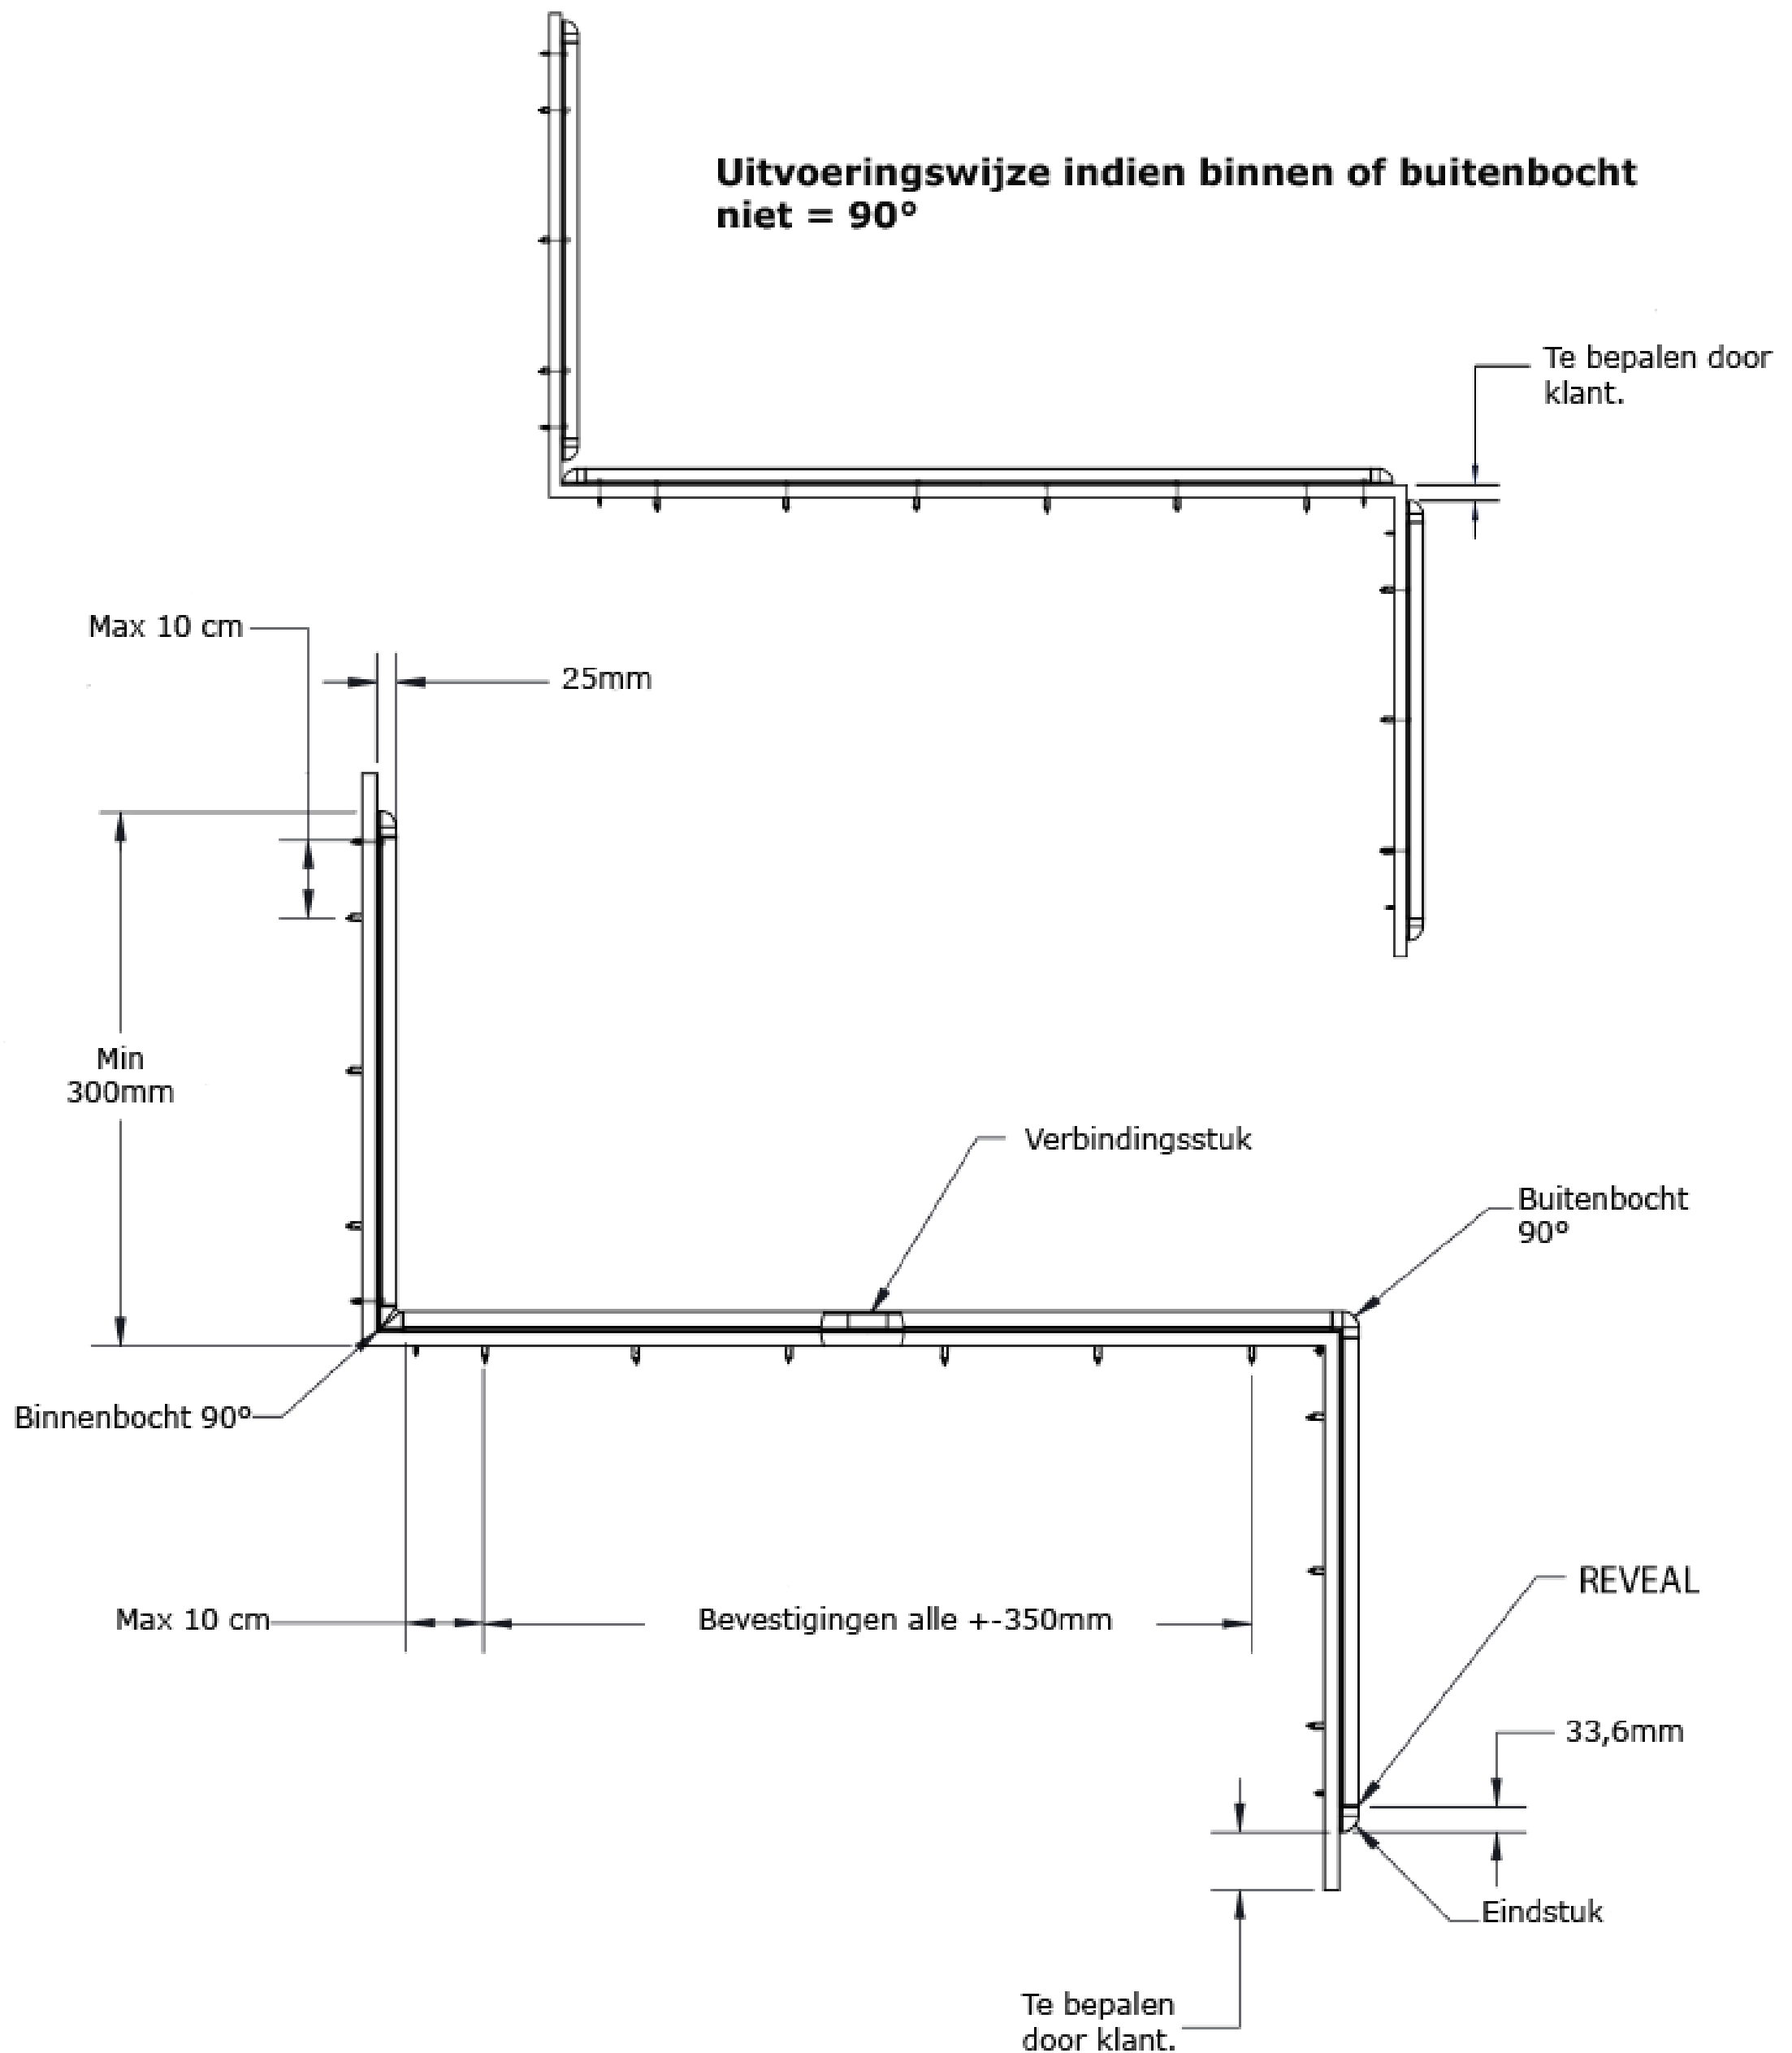

## STOOTBUMPER WG-1500 silhouette (126mm)

Stootbumper in PVCu ( Vinyl ) met aluminium behuizing

Mechanische bevestiging met vijzen

Lengtes van 3,66m

Dikte 25mm

Hoogte: 126mm

Met eindstukken

Verkrijgbaar in standard colors

## STOOTBUMPER WG-1500 silhouette (126mm)

## STOOTBUMPER WG-1500 silhouette (126mm)

0101 - Designer White

0103 - White Sand

0105 - Silver

0106 - Dove Gray

0107 - Pewter Gray

0109 - Light Beige

0111 - Eggshell