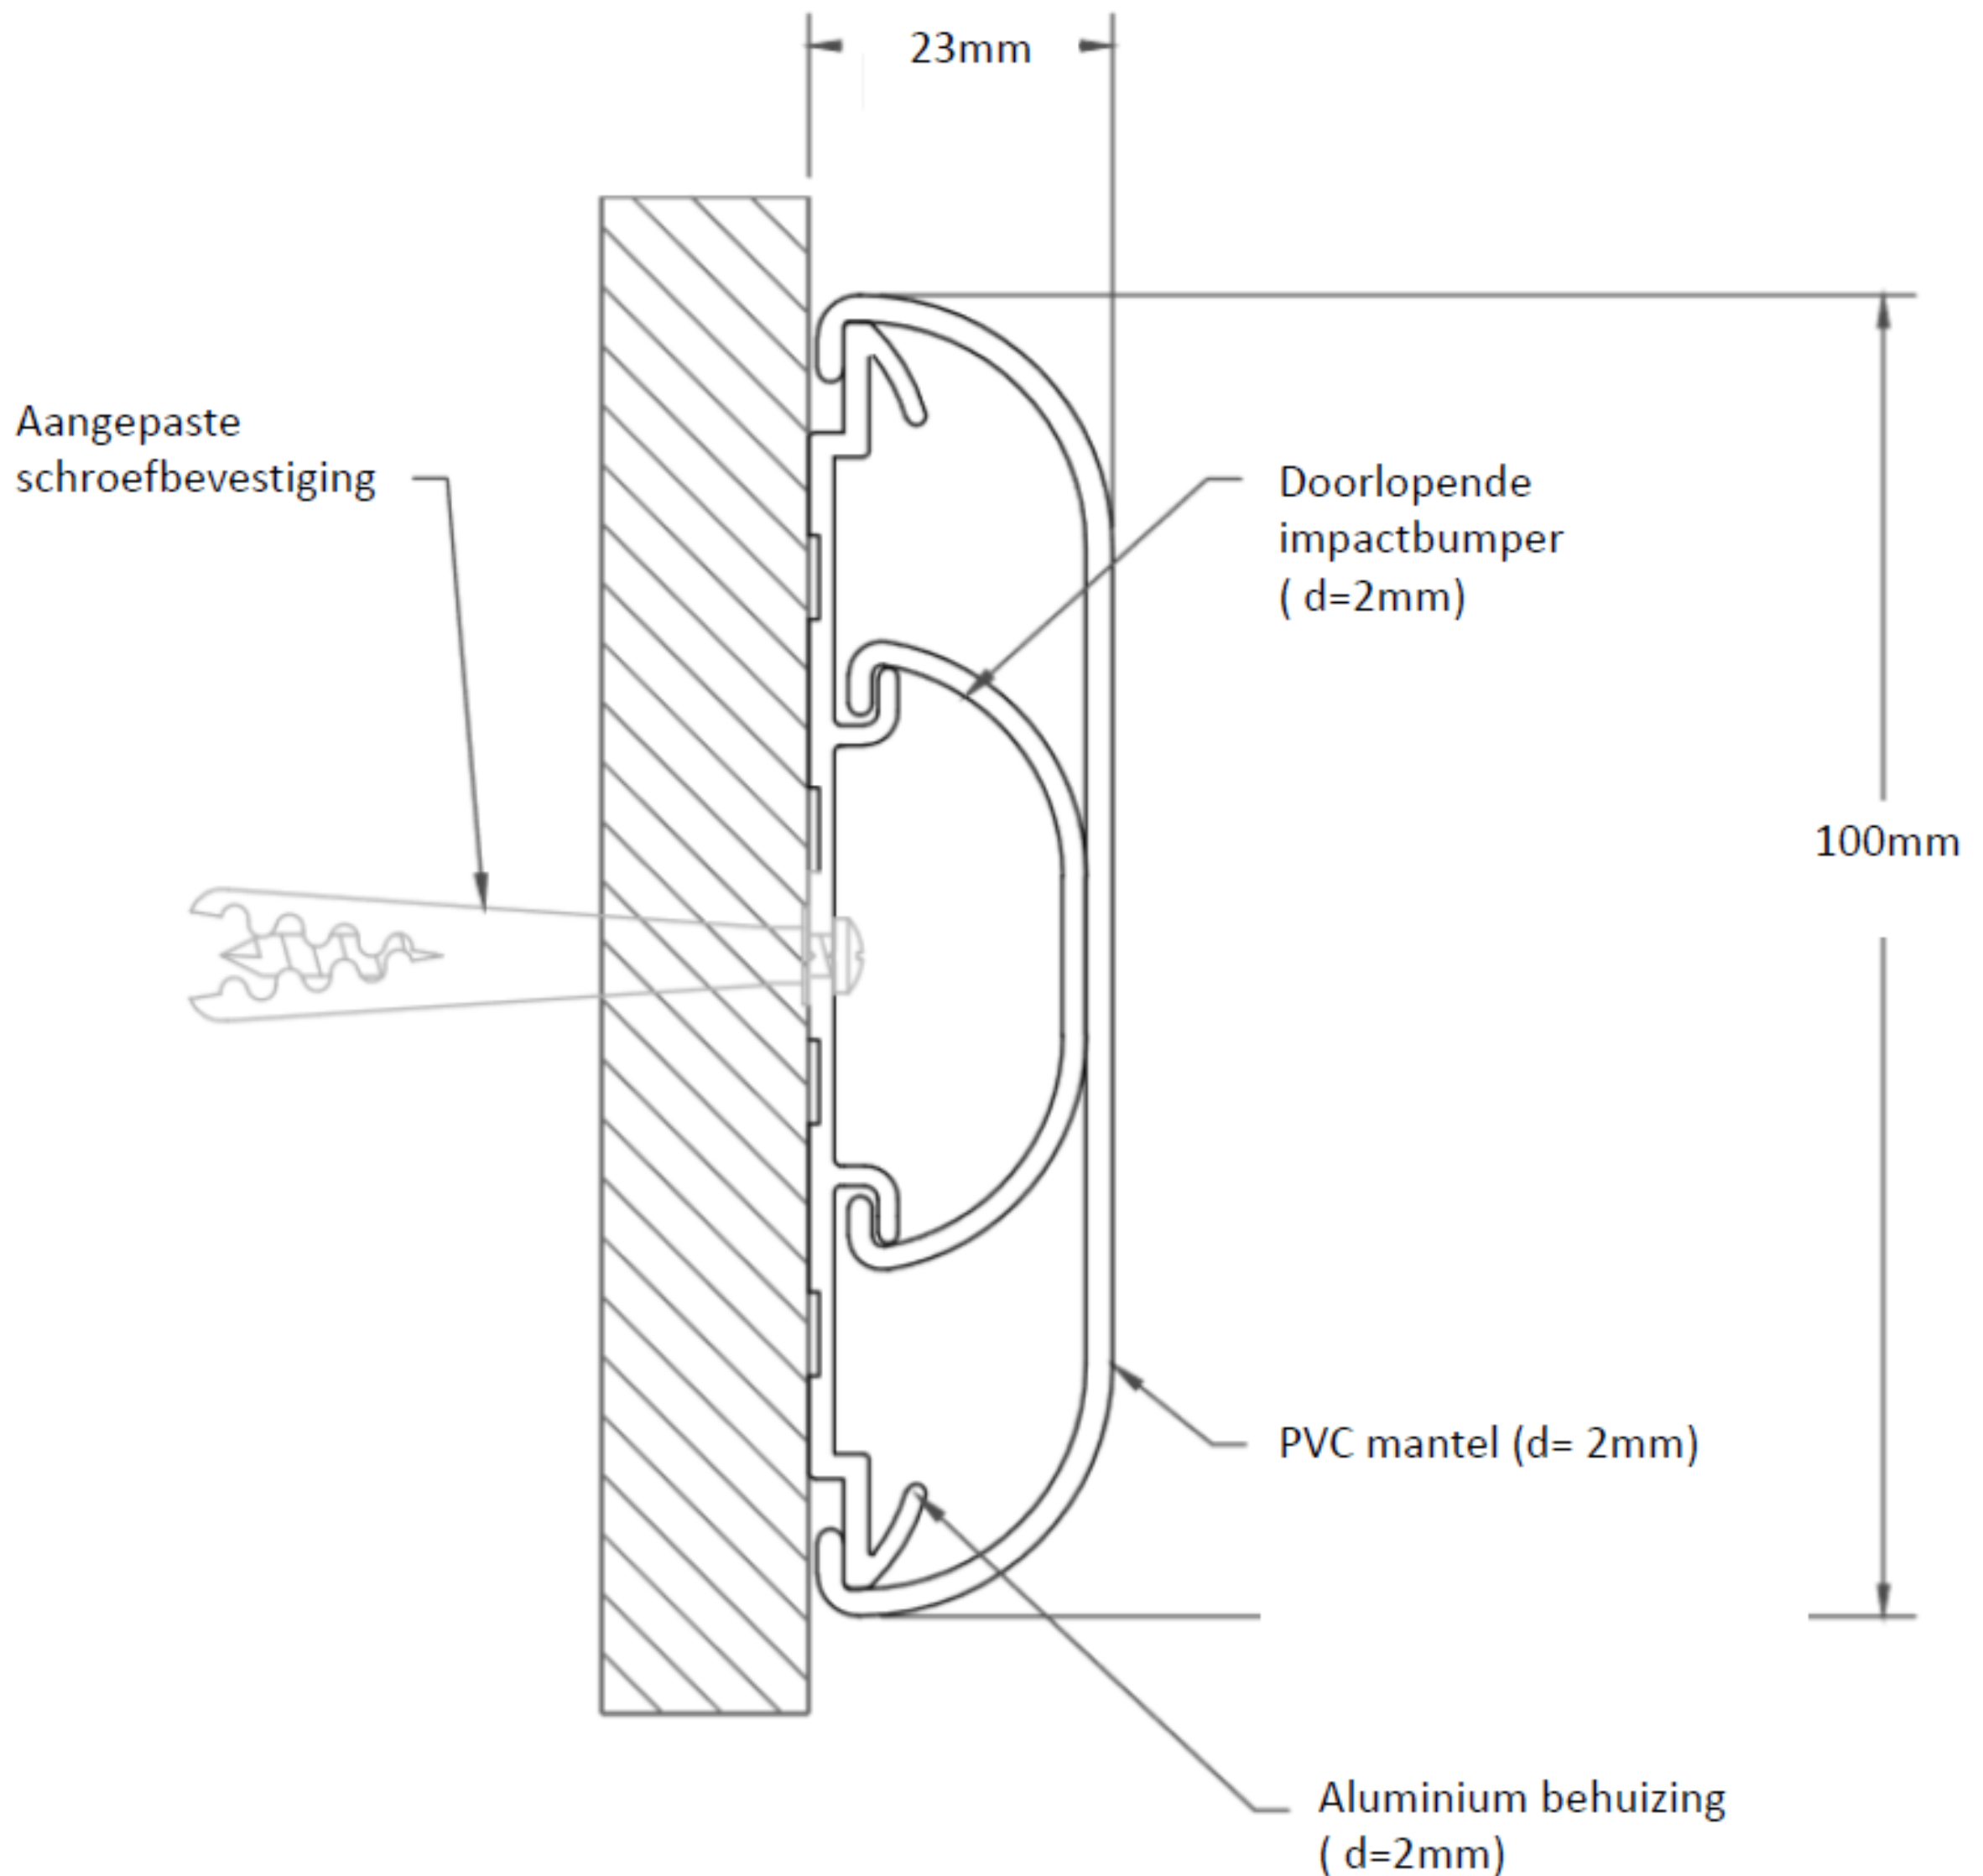

## STOOTBUMPER WG-1400 (102mm)

Stootbumper in PVCu ( Vinyl ) met aluminium behuizing

Mechanische bevestiging met vijzen

Lengtes van 3,66m

Dikte 26mm

Hoogte: 102mm

Met eindstukken

Verkrijgbaar in standard colors

## STOOTBUMPER WG-1400 (102mm)