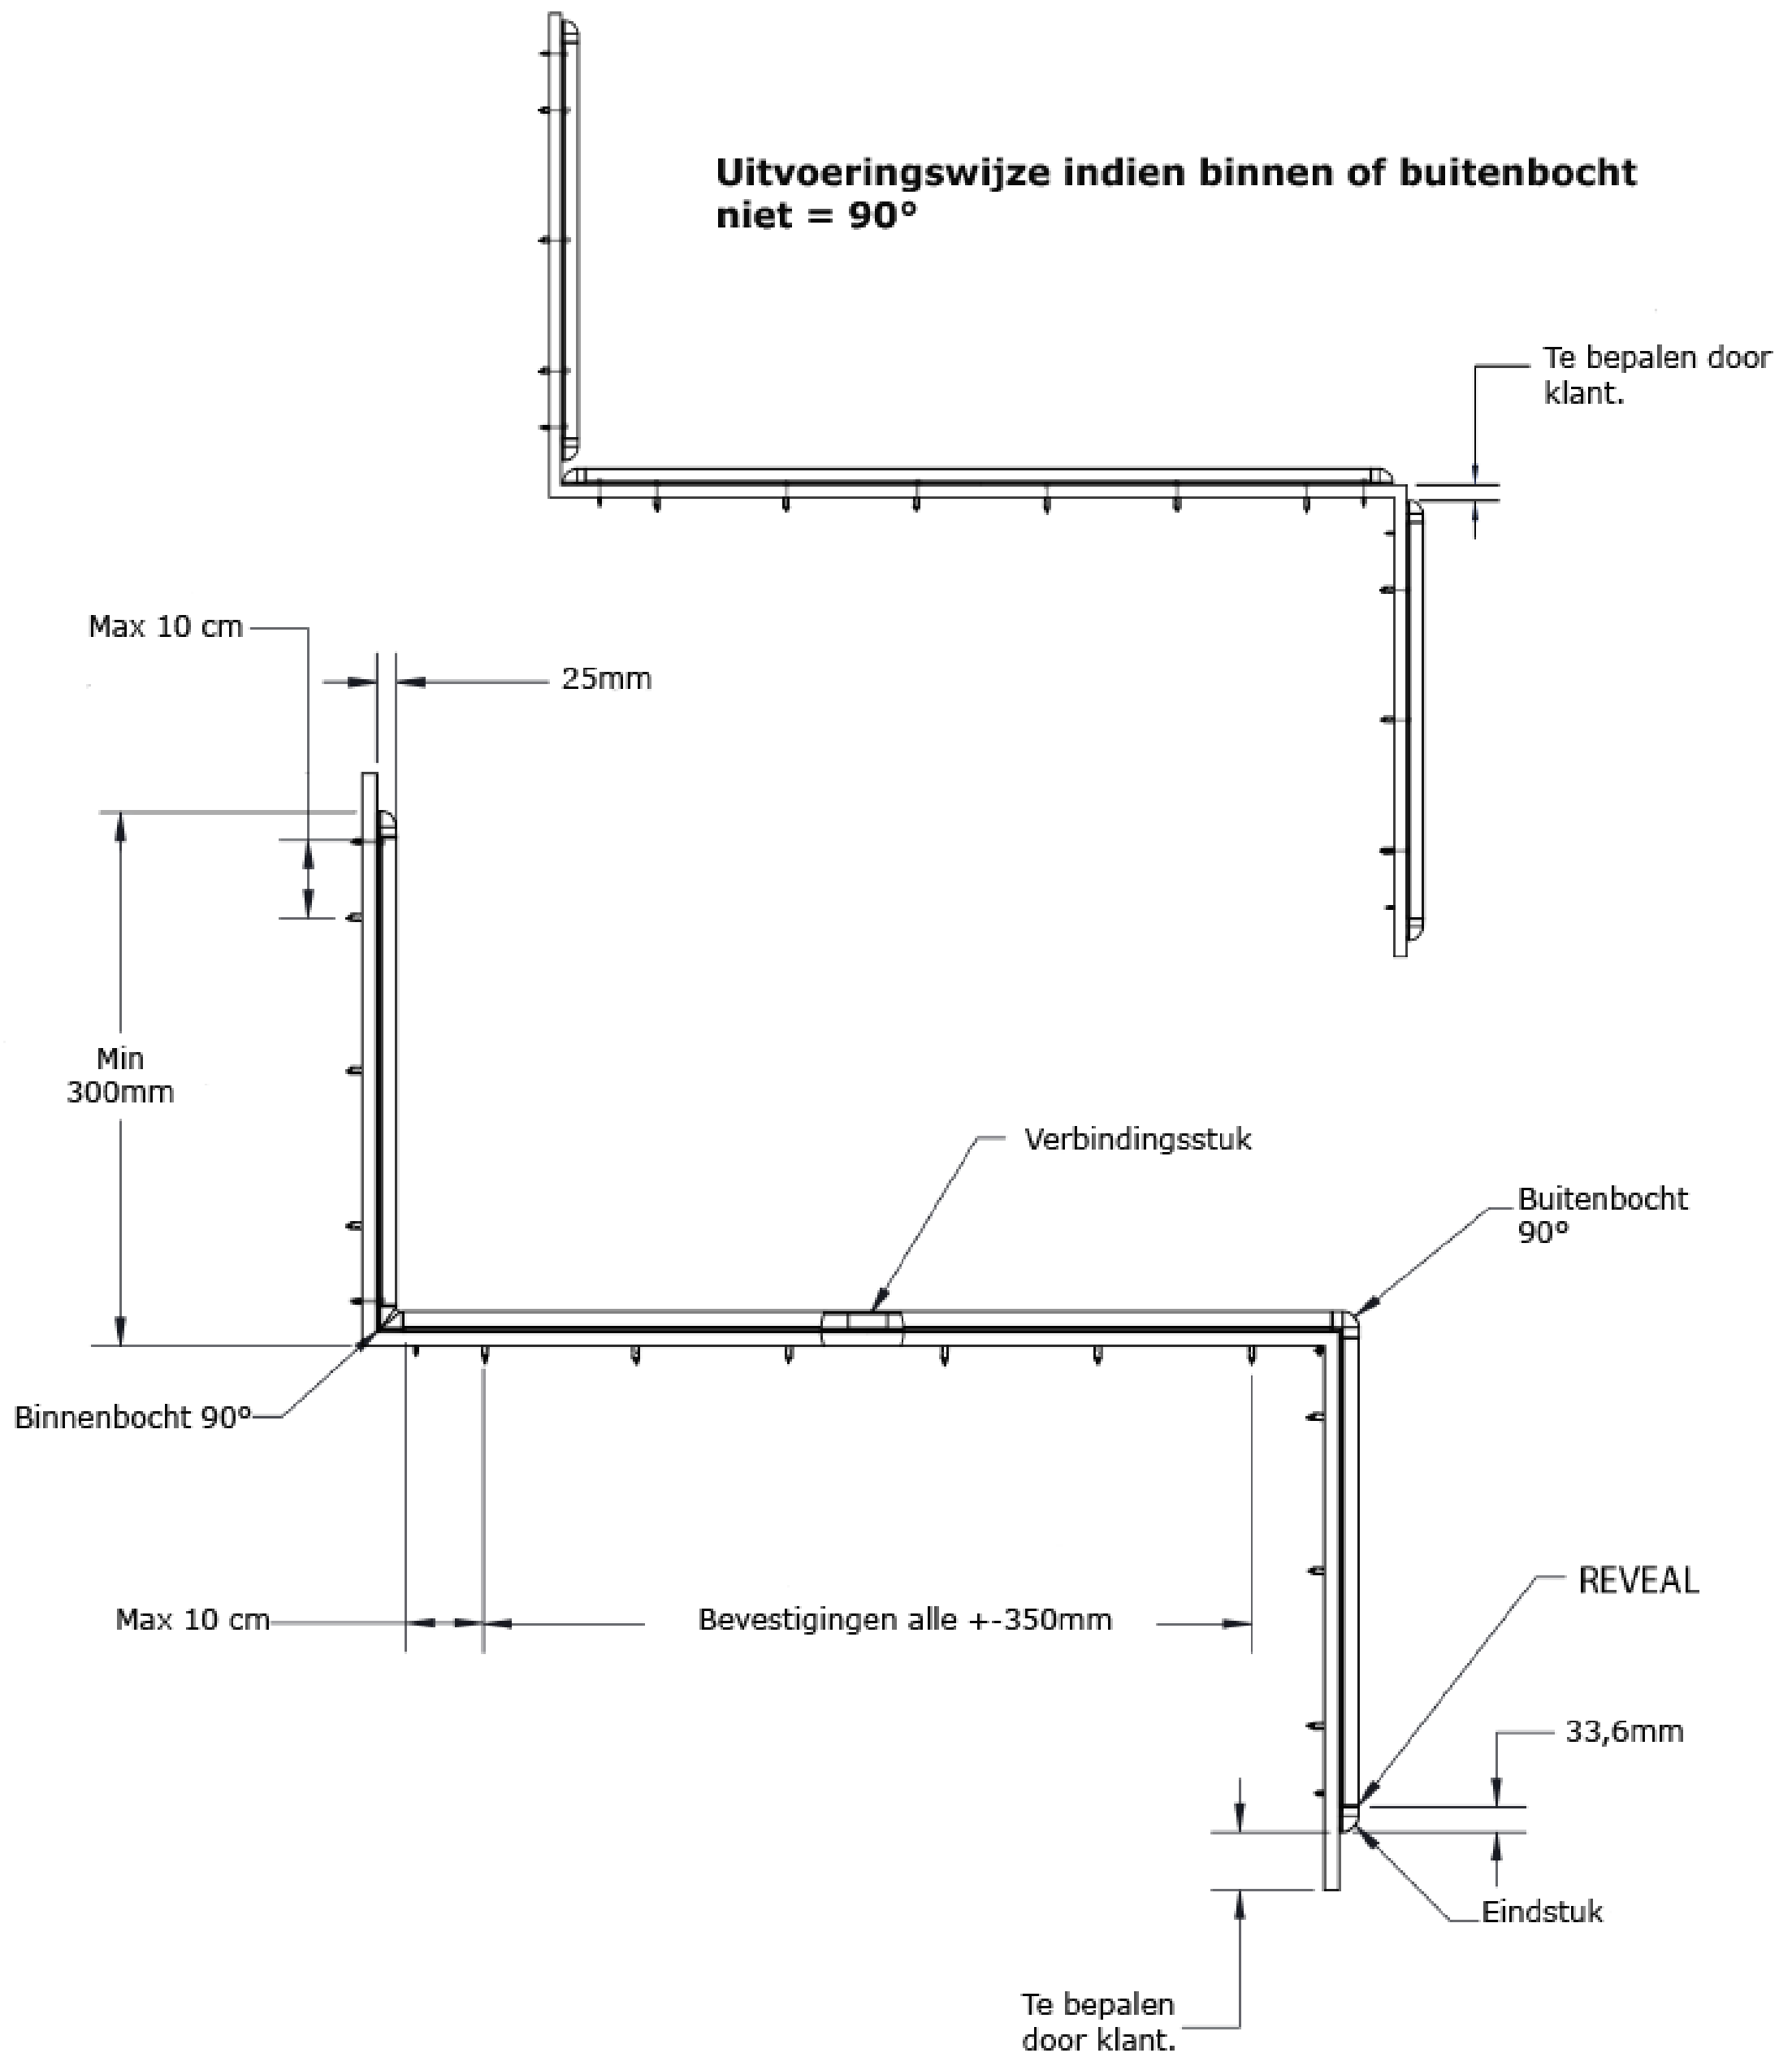

## STOOTBUMPER WG-1400 (102mm)

Stootbumper in PVCu ( Vinyl ) met aluminium behuizing

Mechanische bevestiging met vijzen

Lengtes van 3,66m

Dikte 26mm

Hoogte: 102mm

Met eindstukken

Verkrijgbaar in standard colors

## STOOTBUMPER WG-1400 (102mm)

## STOOTBUMPER WG-1400 (102mm)

0101 - Designer White

0103 - White Sand

0105 - Silver

0106 - Dove Gray

0107 - Pewter Gray

0109 - Light Beige

0111 - Eggshell